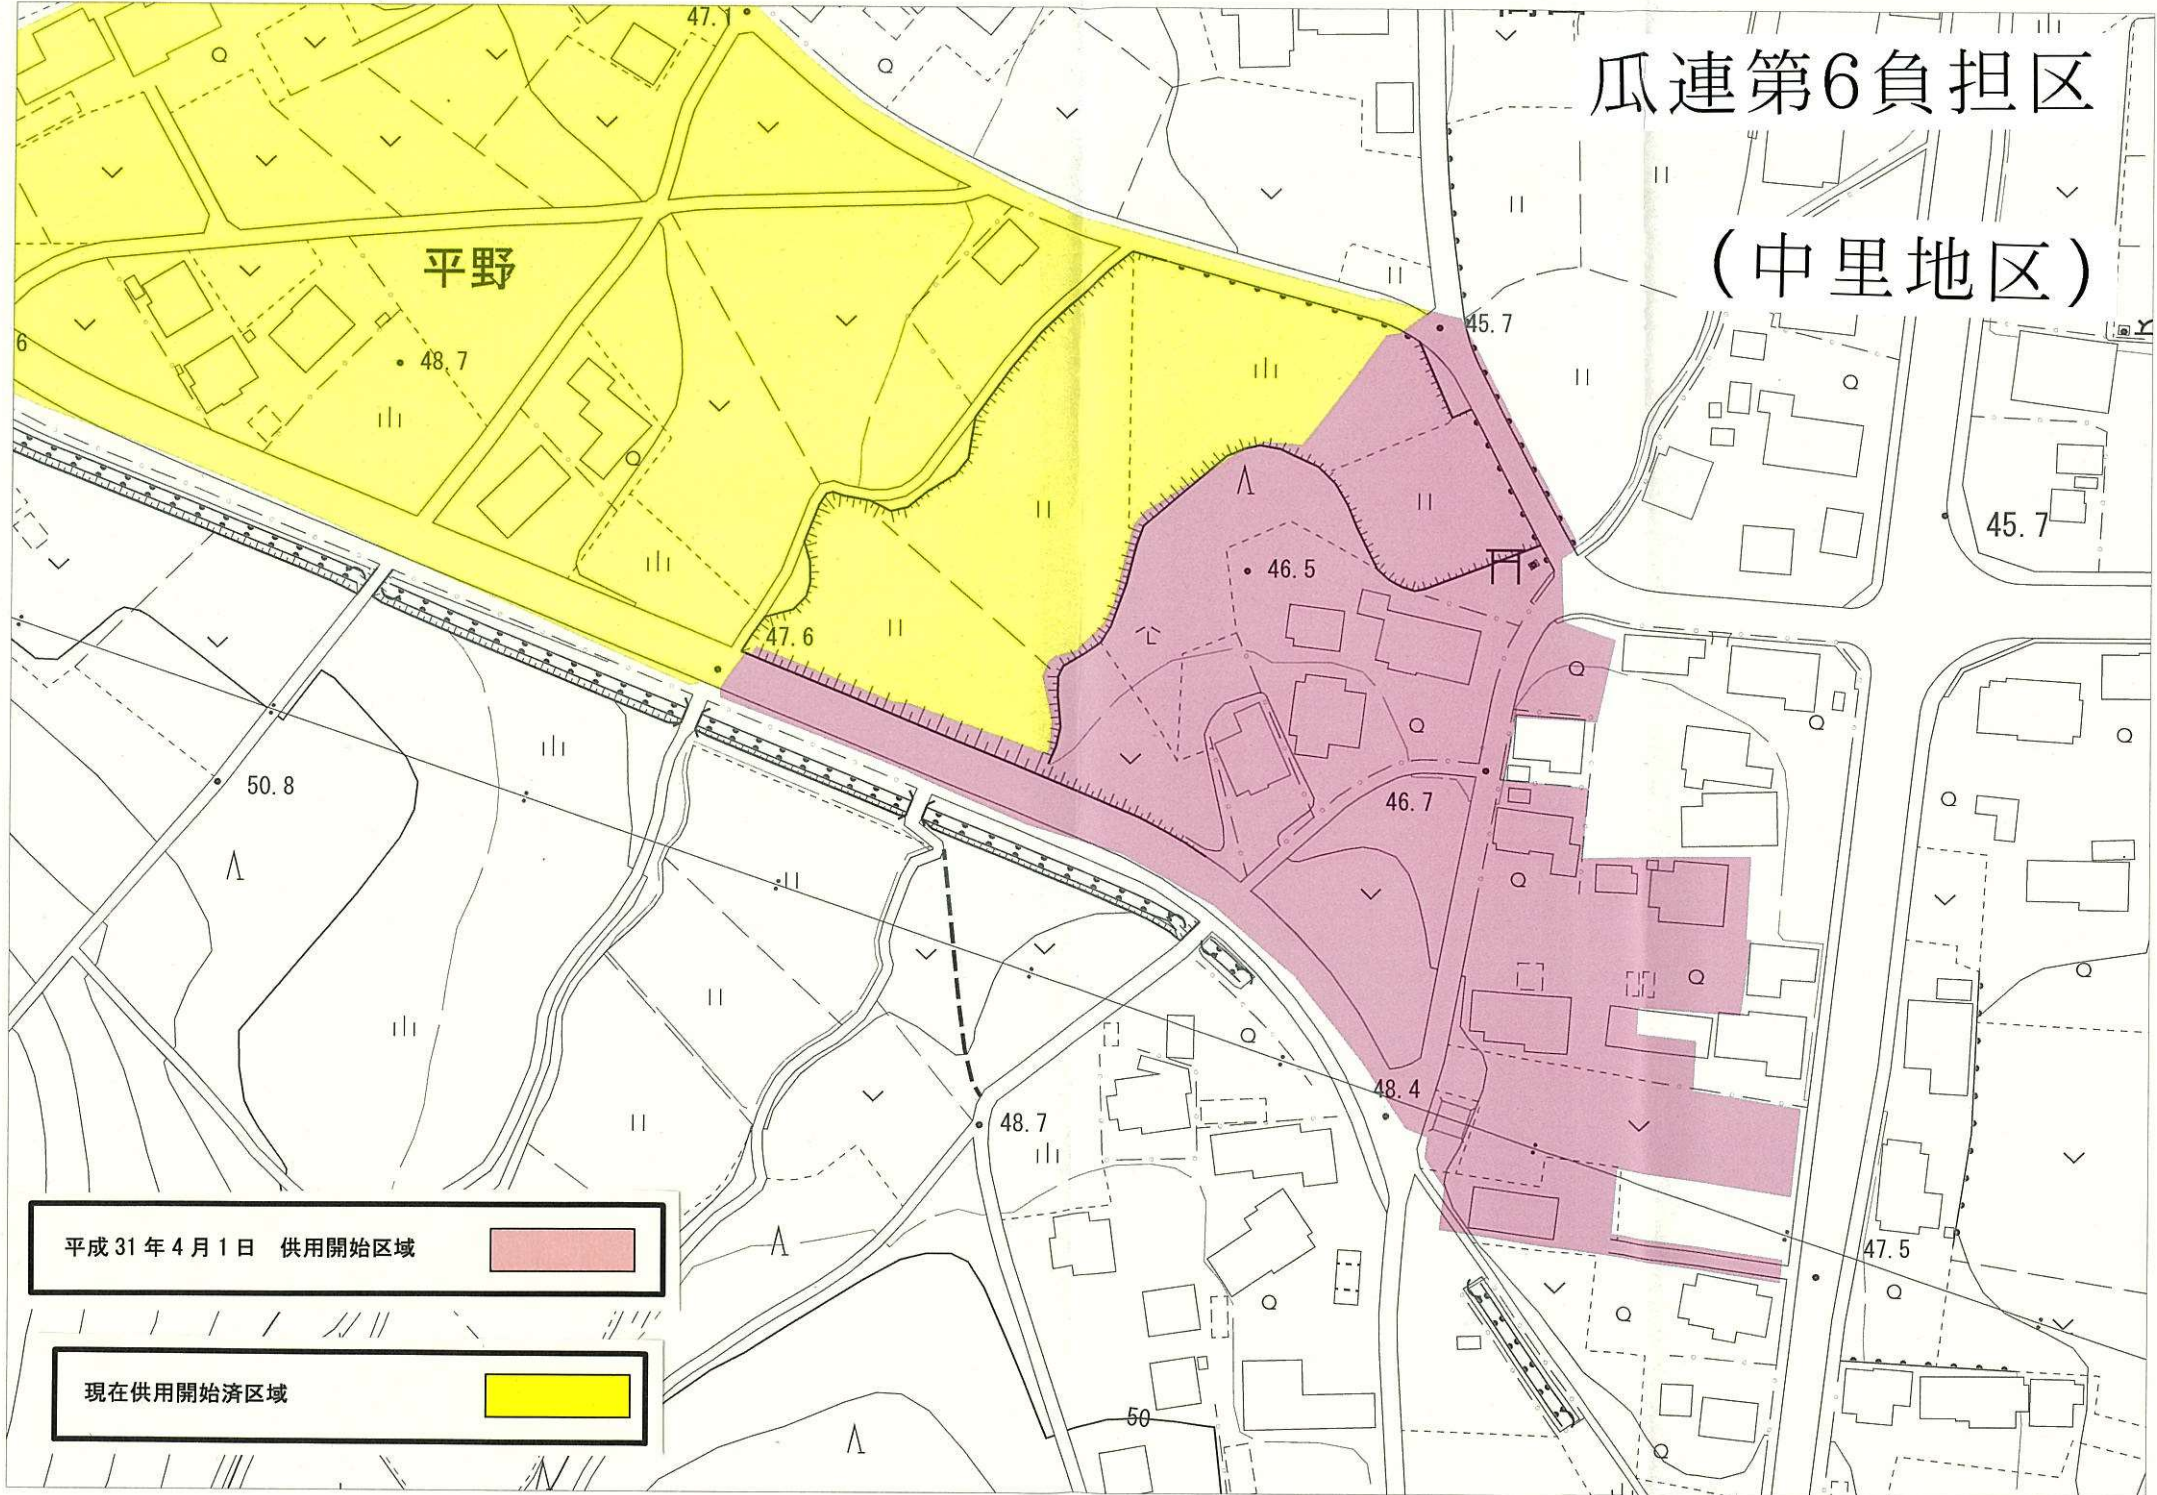

瓜連第6負担区 (中里地区)

平野

平成 31 年 4 月 1 日 供用開始区域

現在供用開始済区域