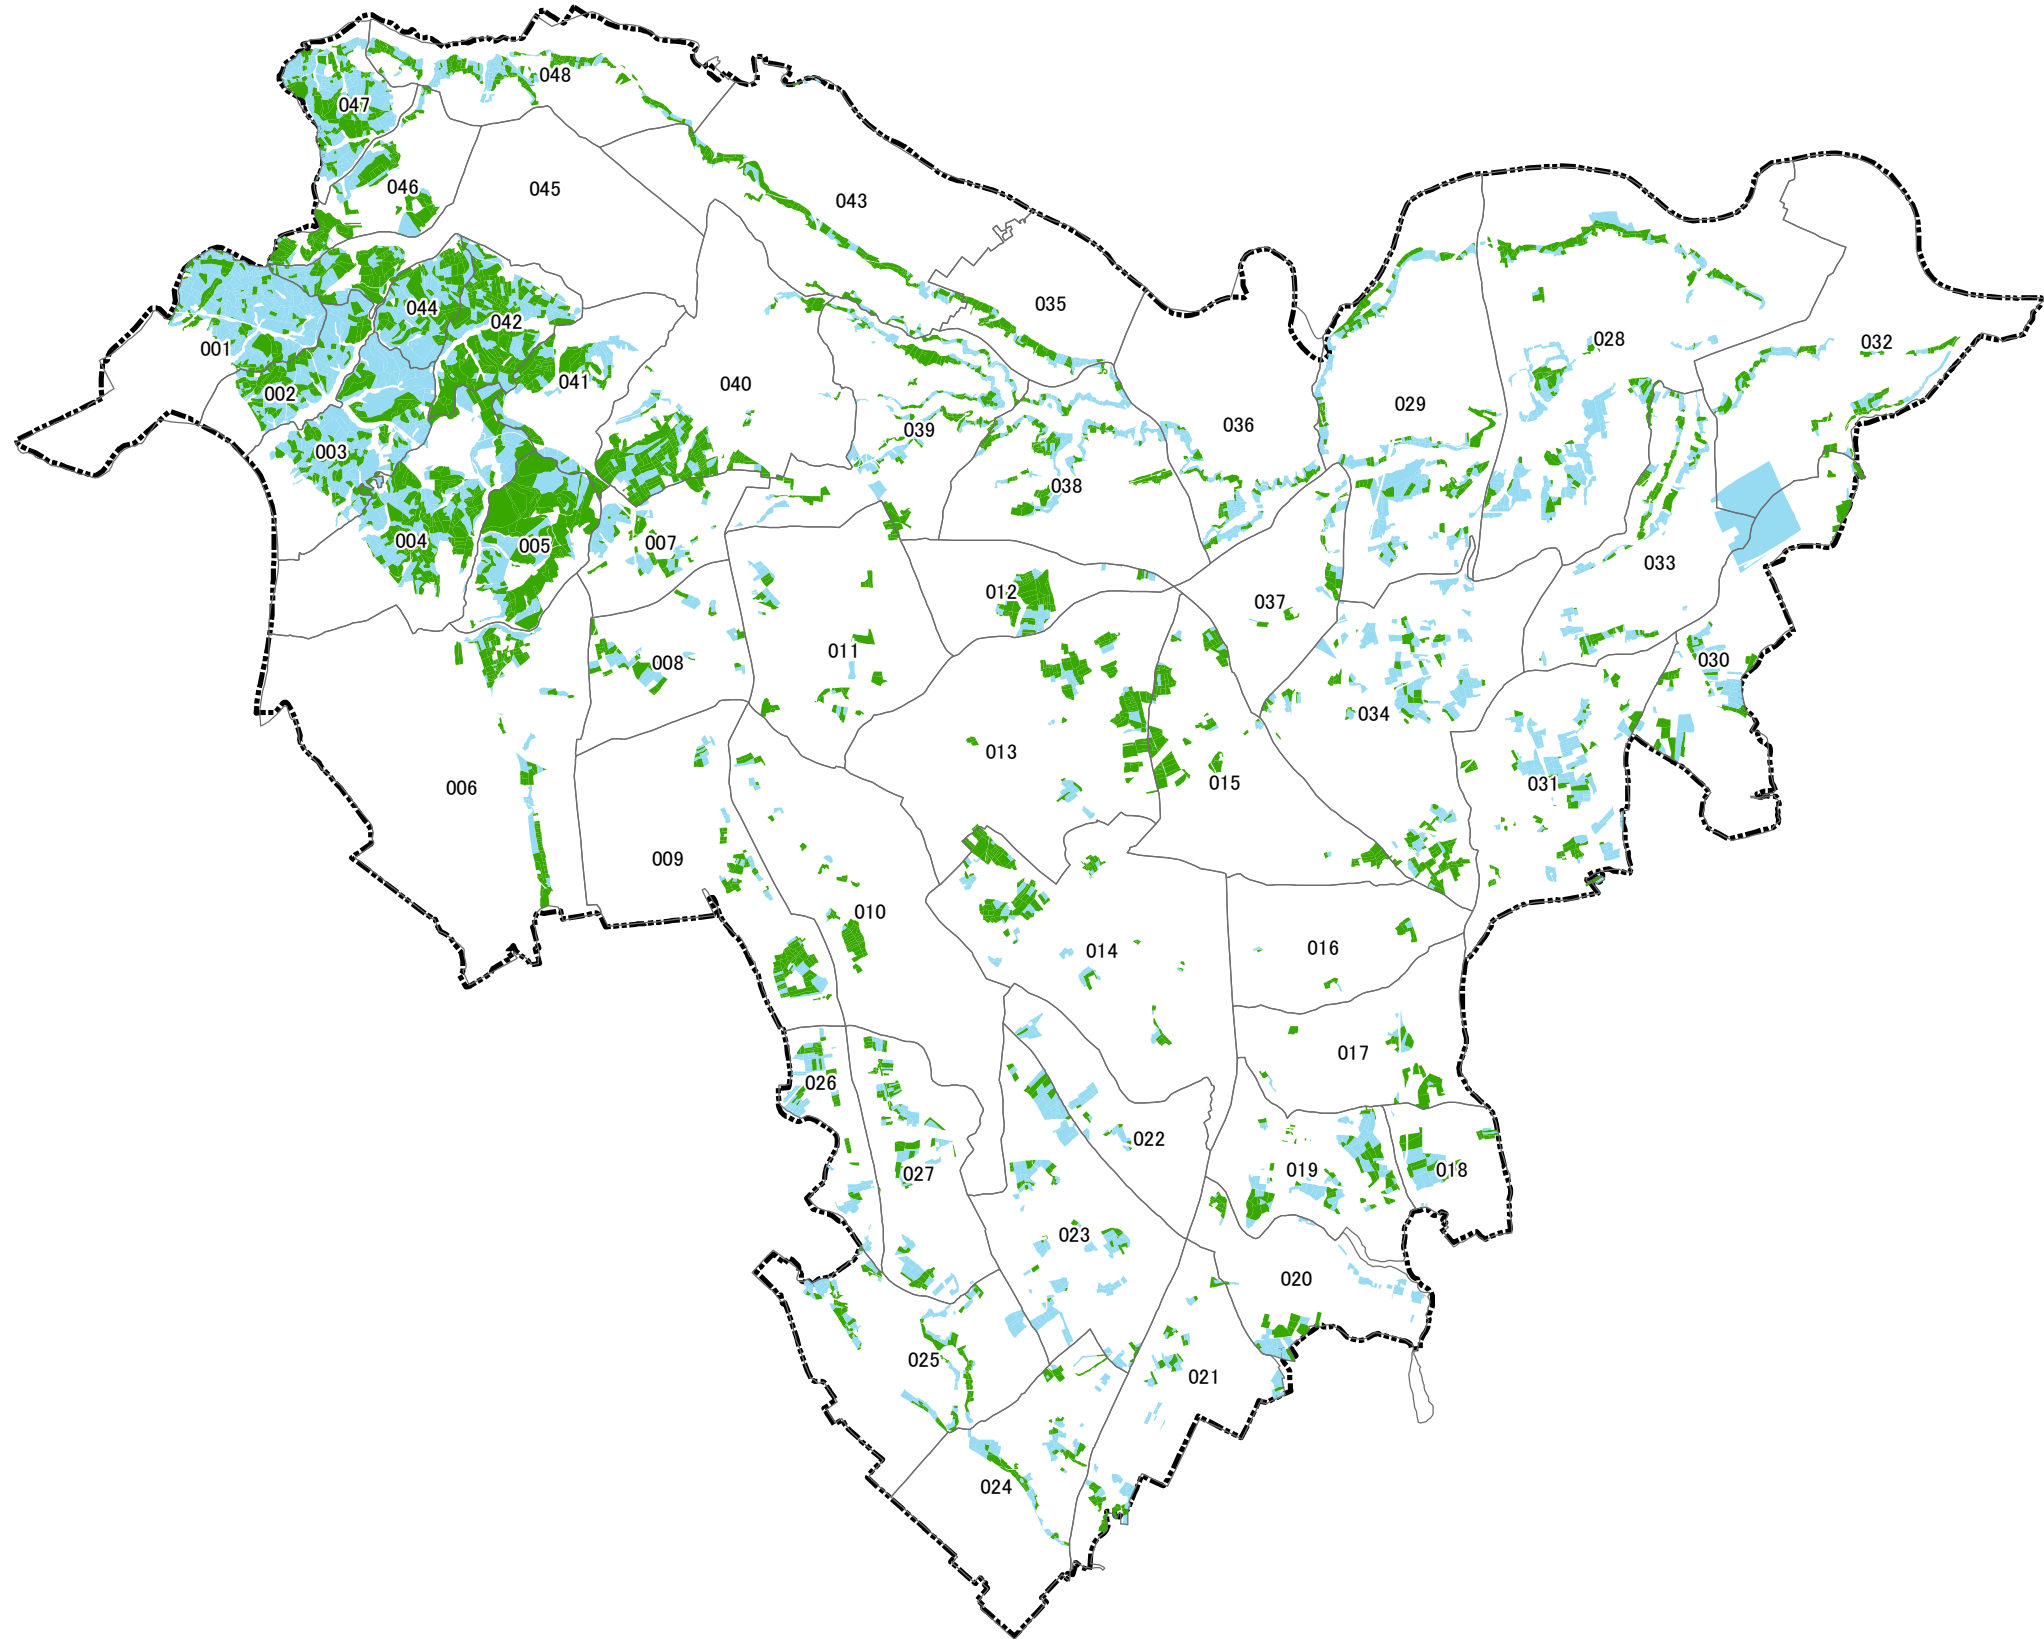

# 那珂市森林整備計画概要図【森林資源状況】

凡例

- 市町村界
- 林班
- 国有林
- 小班(人工林)
- 小班(その他)
- 林道(既設)
- 林道(計画)