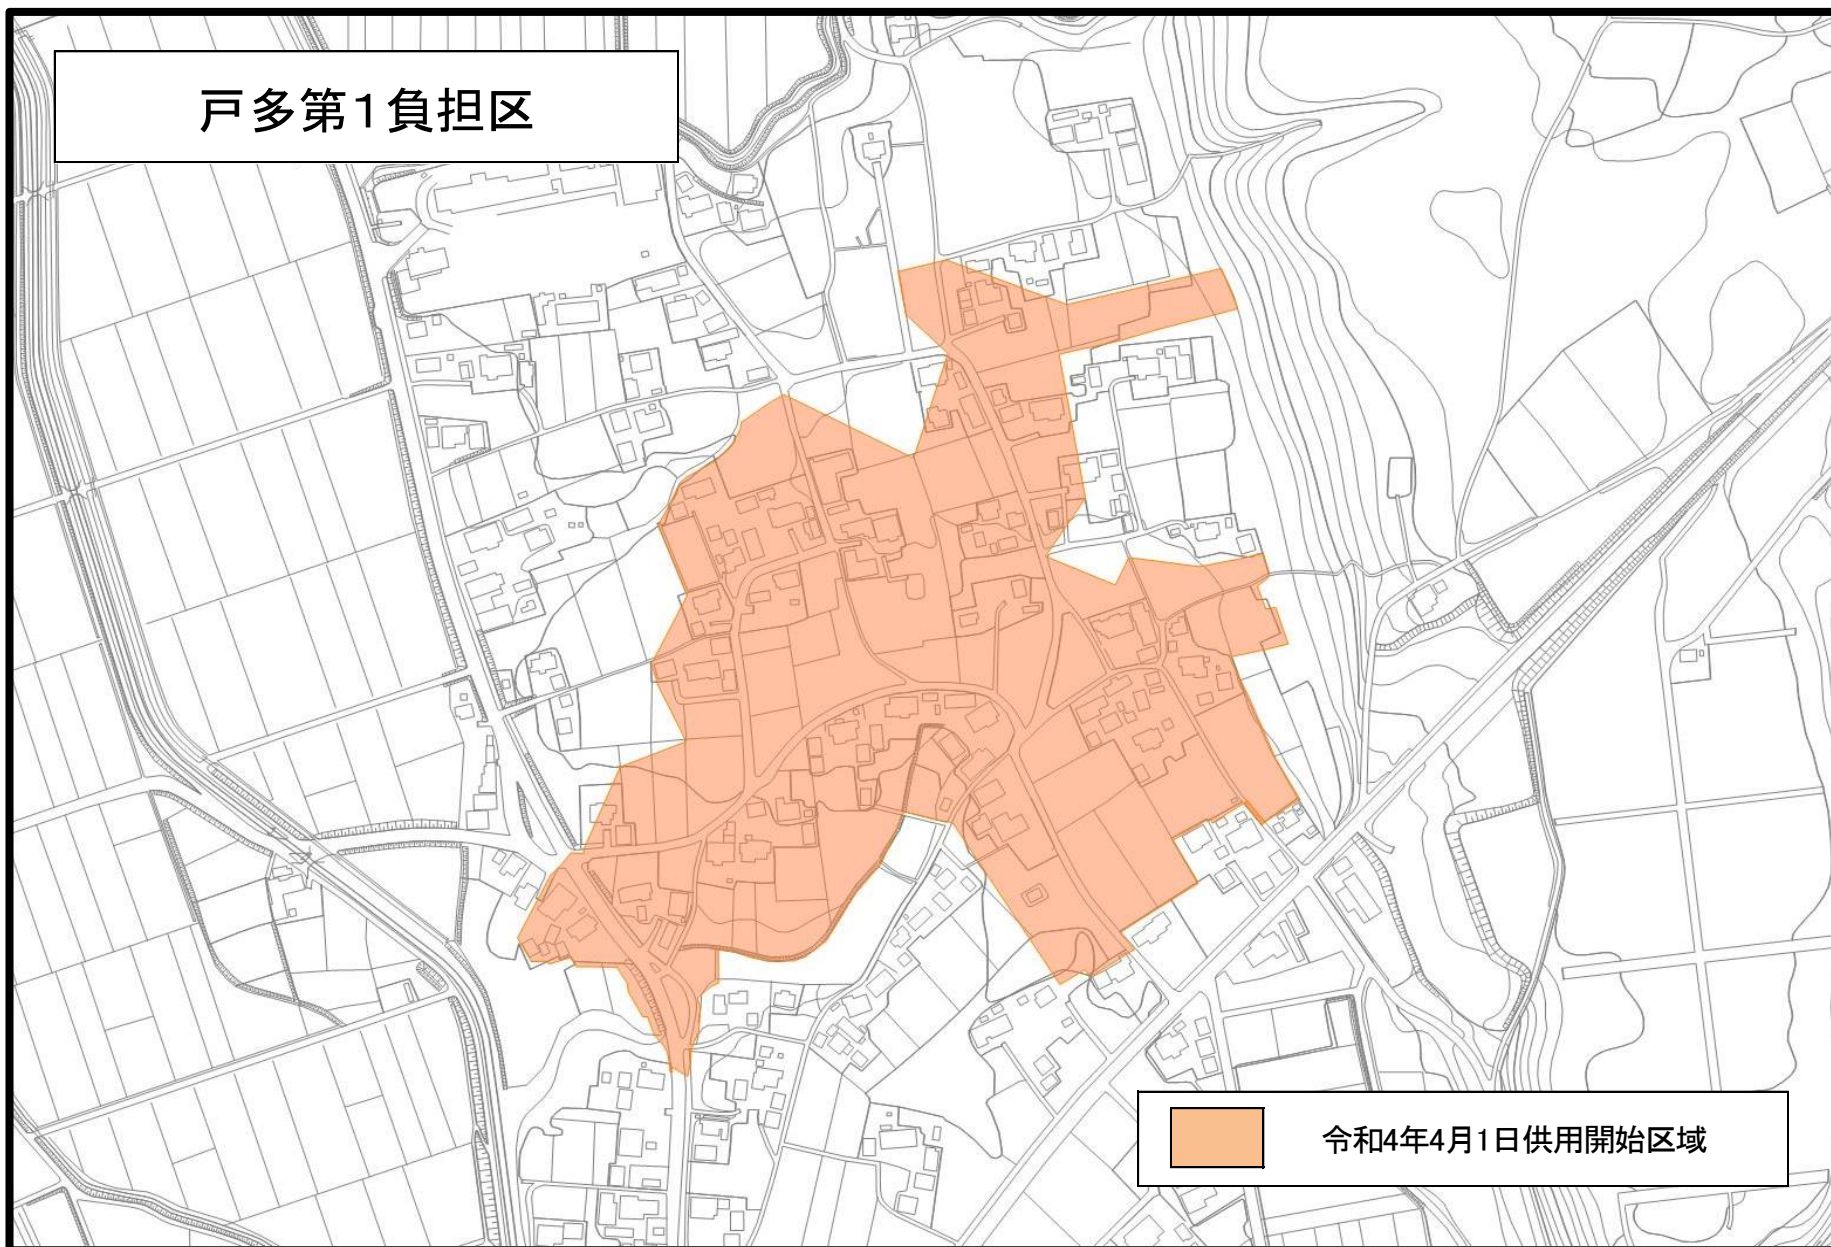

戸多第1負担区

令和4年4月1日供用開始区域