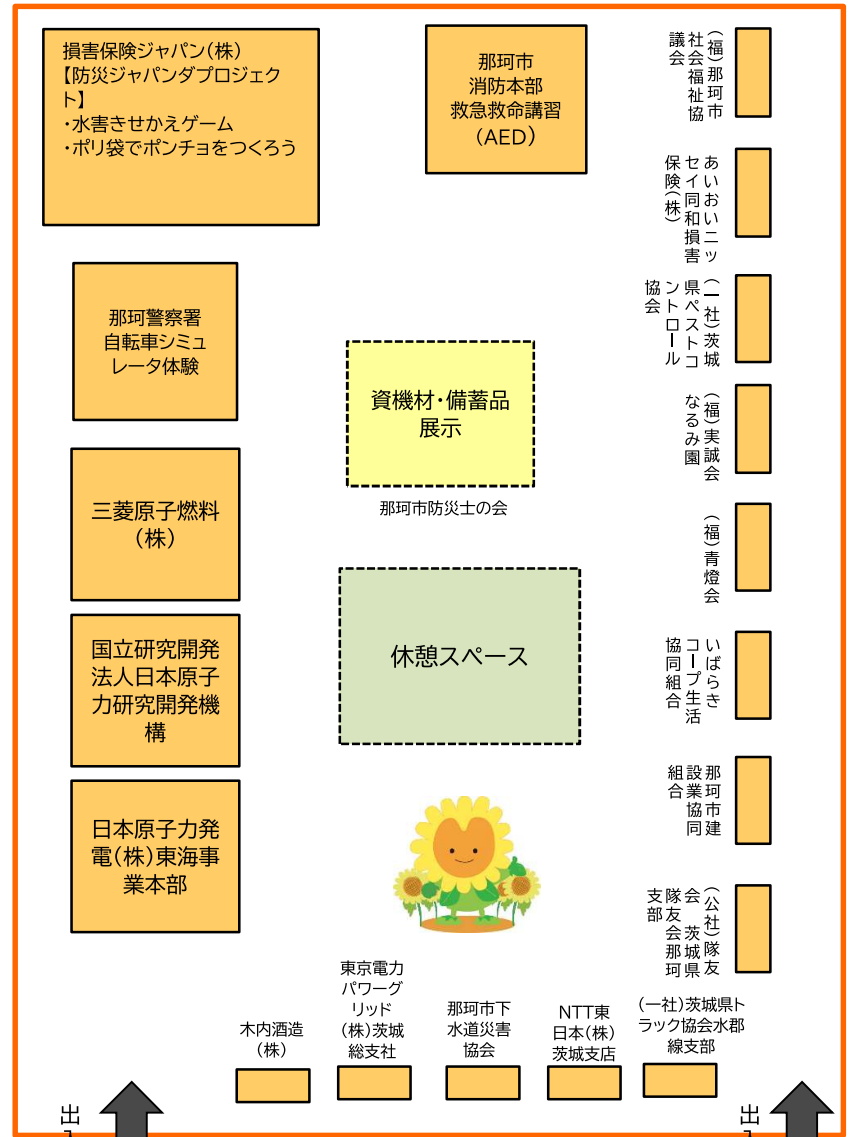

屋内(アリーナ) 案内図

※敬称略

損害保険ジャパン(株)【防災ジャパンプロジェクト】
・水書きせかせがゲーム
・ポリ袋でポンチョをつくろう

那珂市消防本部
救急救命講習(AED)

那珂警察署
自転車シミュレータ体験

資機材・備蓄品展示
那珂市防災士の会

三菱原子燃料(株)

休憩スペース

国立研究開発法人日本原子力研究開発機構

日本原子力発電(株)東海事業本部

東京電力パワーグリッド(株)茨城総支社

那珂市下水道災害協会

NTT東日本(株)茨城支店

(一社)茨城県トラック協会水郡線支部

出入口

出入口

★屋外ブース

陸上自衛隊 施設教導隊	●炊き出し訓練(カレー提供)、自衛隊車両展示
神奈川県海老名市	起震車体験
(一社)茨城県高圧ガス保安協会	LPガス発電機の紹介
(株)アクティオ	車載型トイレ展示
那珂市ボランティアHAMクラブ	無線中継車の展示、活動紹介

会場内のどこかにあるスタンプを集めてスタンプラリーに参加してね！全部で5こあるよ。全部集めるとプレゼントがもらえるよ！※数量限定