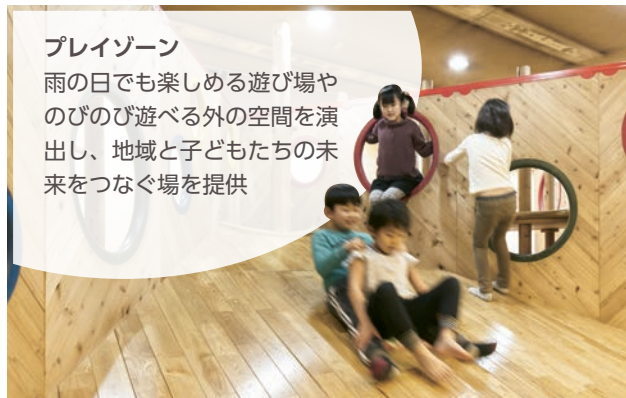

コンセプトを形にした

注目スポット

いろいろな体験を道の駅で

農産物直売所

地元の生産者から届けられる
新鮮な野菜や果物を販売し、
地域の農業を支えつつ、消費者
に安心でおいしい食材を提供

観光物産

地元の加工品やオリジナル
グッズで魅力を発信し、来訪
者に特別な思い出を持ち帰っ
てもらえるスペースを展開

プレイゾーン

雨の日でも楽しめる遊び場や
のびのび遊べる外の空間を演
出し、地域と子どもたちの未
来をつなぐ場を提供

飲食施設

地元の旬の食材を使ったオリ
ジナルメニューで地域の味覚
を気軽に楽しめる空間を演出
し、来訪者に食を通じた地域
の魅力を発信

▶ 今後も道の駅の情報をお伝えしていきます！