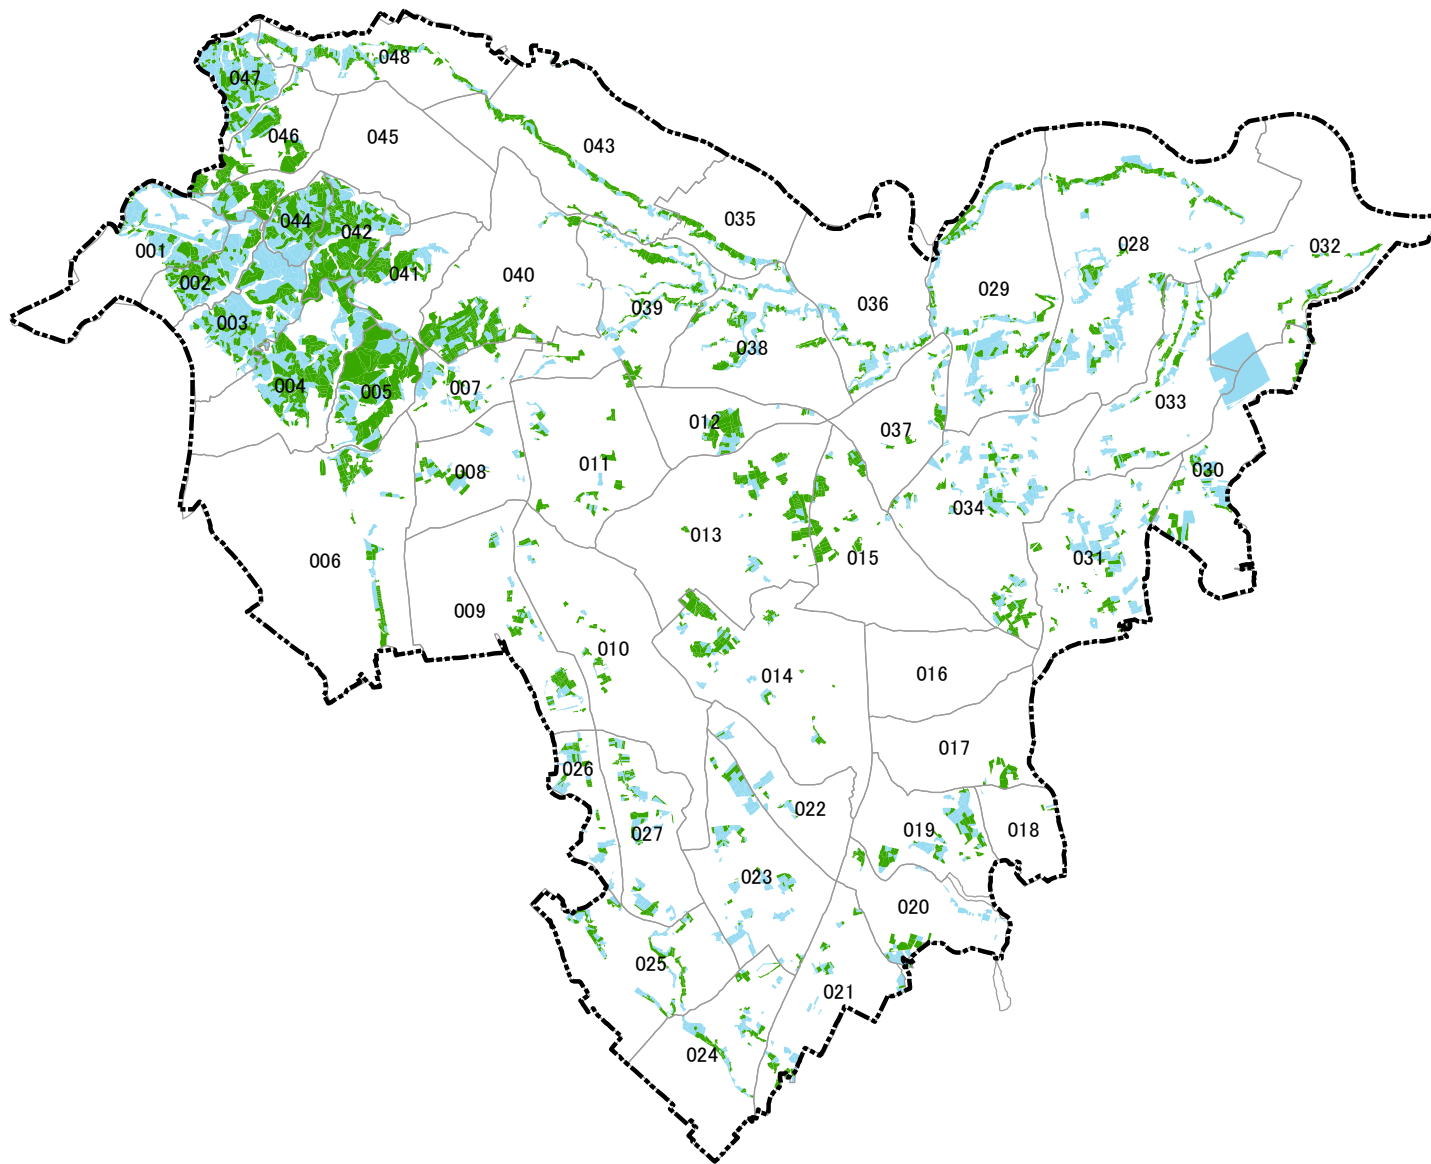

那珂市森林整備計画概要図【森林資源状況】

- 凡例
- 市町村界
 - 林班
 - 国有林
 - 小班(人工林)
 - 小班(その他)
 - 林道(既設)
 - 林道(計画)