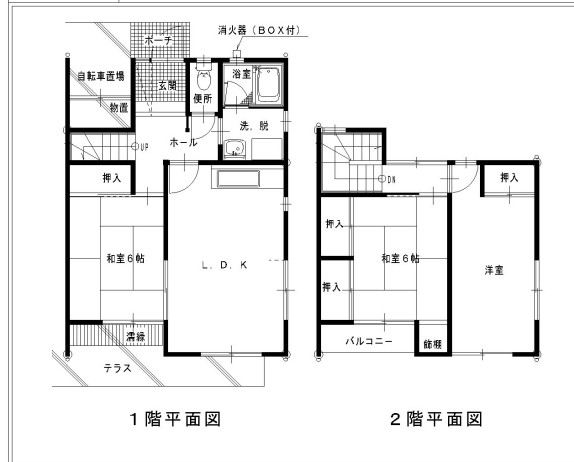

市営鴻巣住宅

《外観写真》

《住宅概要》

住所	鴻巣1300	
建築年度	平成10～12年度	
戸数	平屋：14戸	2階建て：37戸
構造・間取り	木造平屋（長屋）：2DK	木造2階建て（長屋）：3LDK
月額家賃(令和6年度)	14,700円～22,500円	23,300円～35,500円
駐車場	有り（1戸1台分：2,000円/月額）	
設備	給湯設備有り・浴槽有り	
周辺施設	JR水郡線常陸鴻巣駅 約700m 那珂市役所 約2.8km 病院（内科等） 約2.5km 芳野小学校 約1.4km 那珂第三中学校 約900m	

《内観写真》

《間取り》

2DK

3LDK

平屋建

2階建

《配置図》

《周辺図》