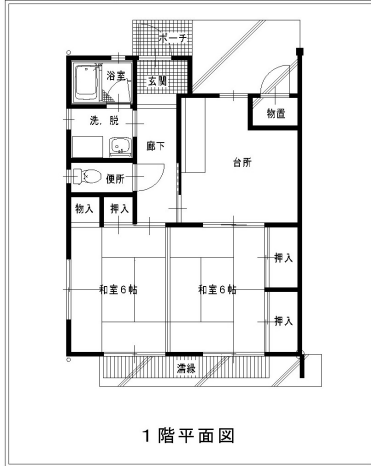

市営鴻巣住宅

《外観写真》

《住宅概要》

住所	鴻巣1300	
建築年度	平成10～12年度	
戸数	平屋：14戸	2階建て：37戸
構造・間取り	木造平屋（長屋）：2DK	木造2階建て（長屋）：3LDK
月額家賃(令和6年度)	14,700円～22,500円	23,300円～35,500円
駐車場	有り（1戸1台分：2,000円/月額）	
設備	給湯設備有り・浴槽有り	
周辺施設	JR水郡線常陸鴻巣駅 約700m 那珂市役所 約2.8km 病院（内科等） 約2.5km 芳野小学校 約1.4km 那珂第三中学校 約900m	

《内観写真》

《間取り》

2DK

3LDK

平屋建

2階建

《配置図》

《周辺図》