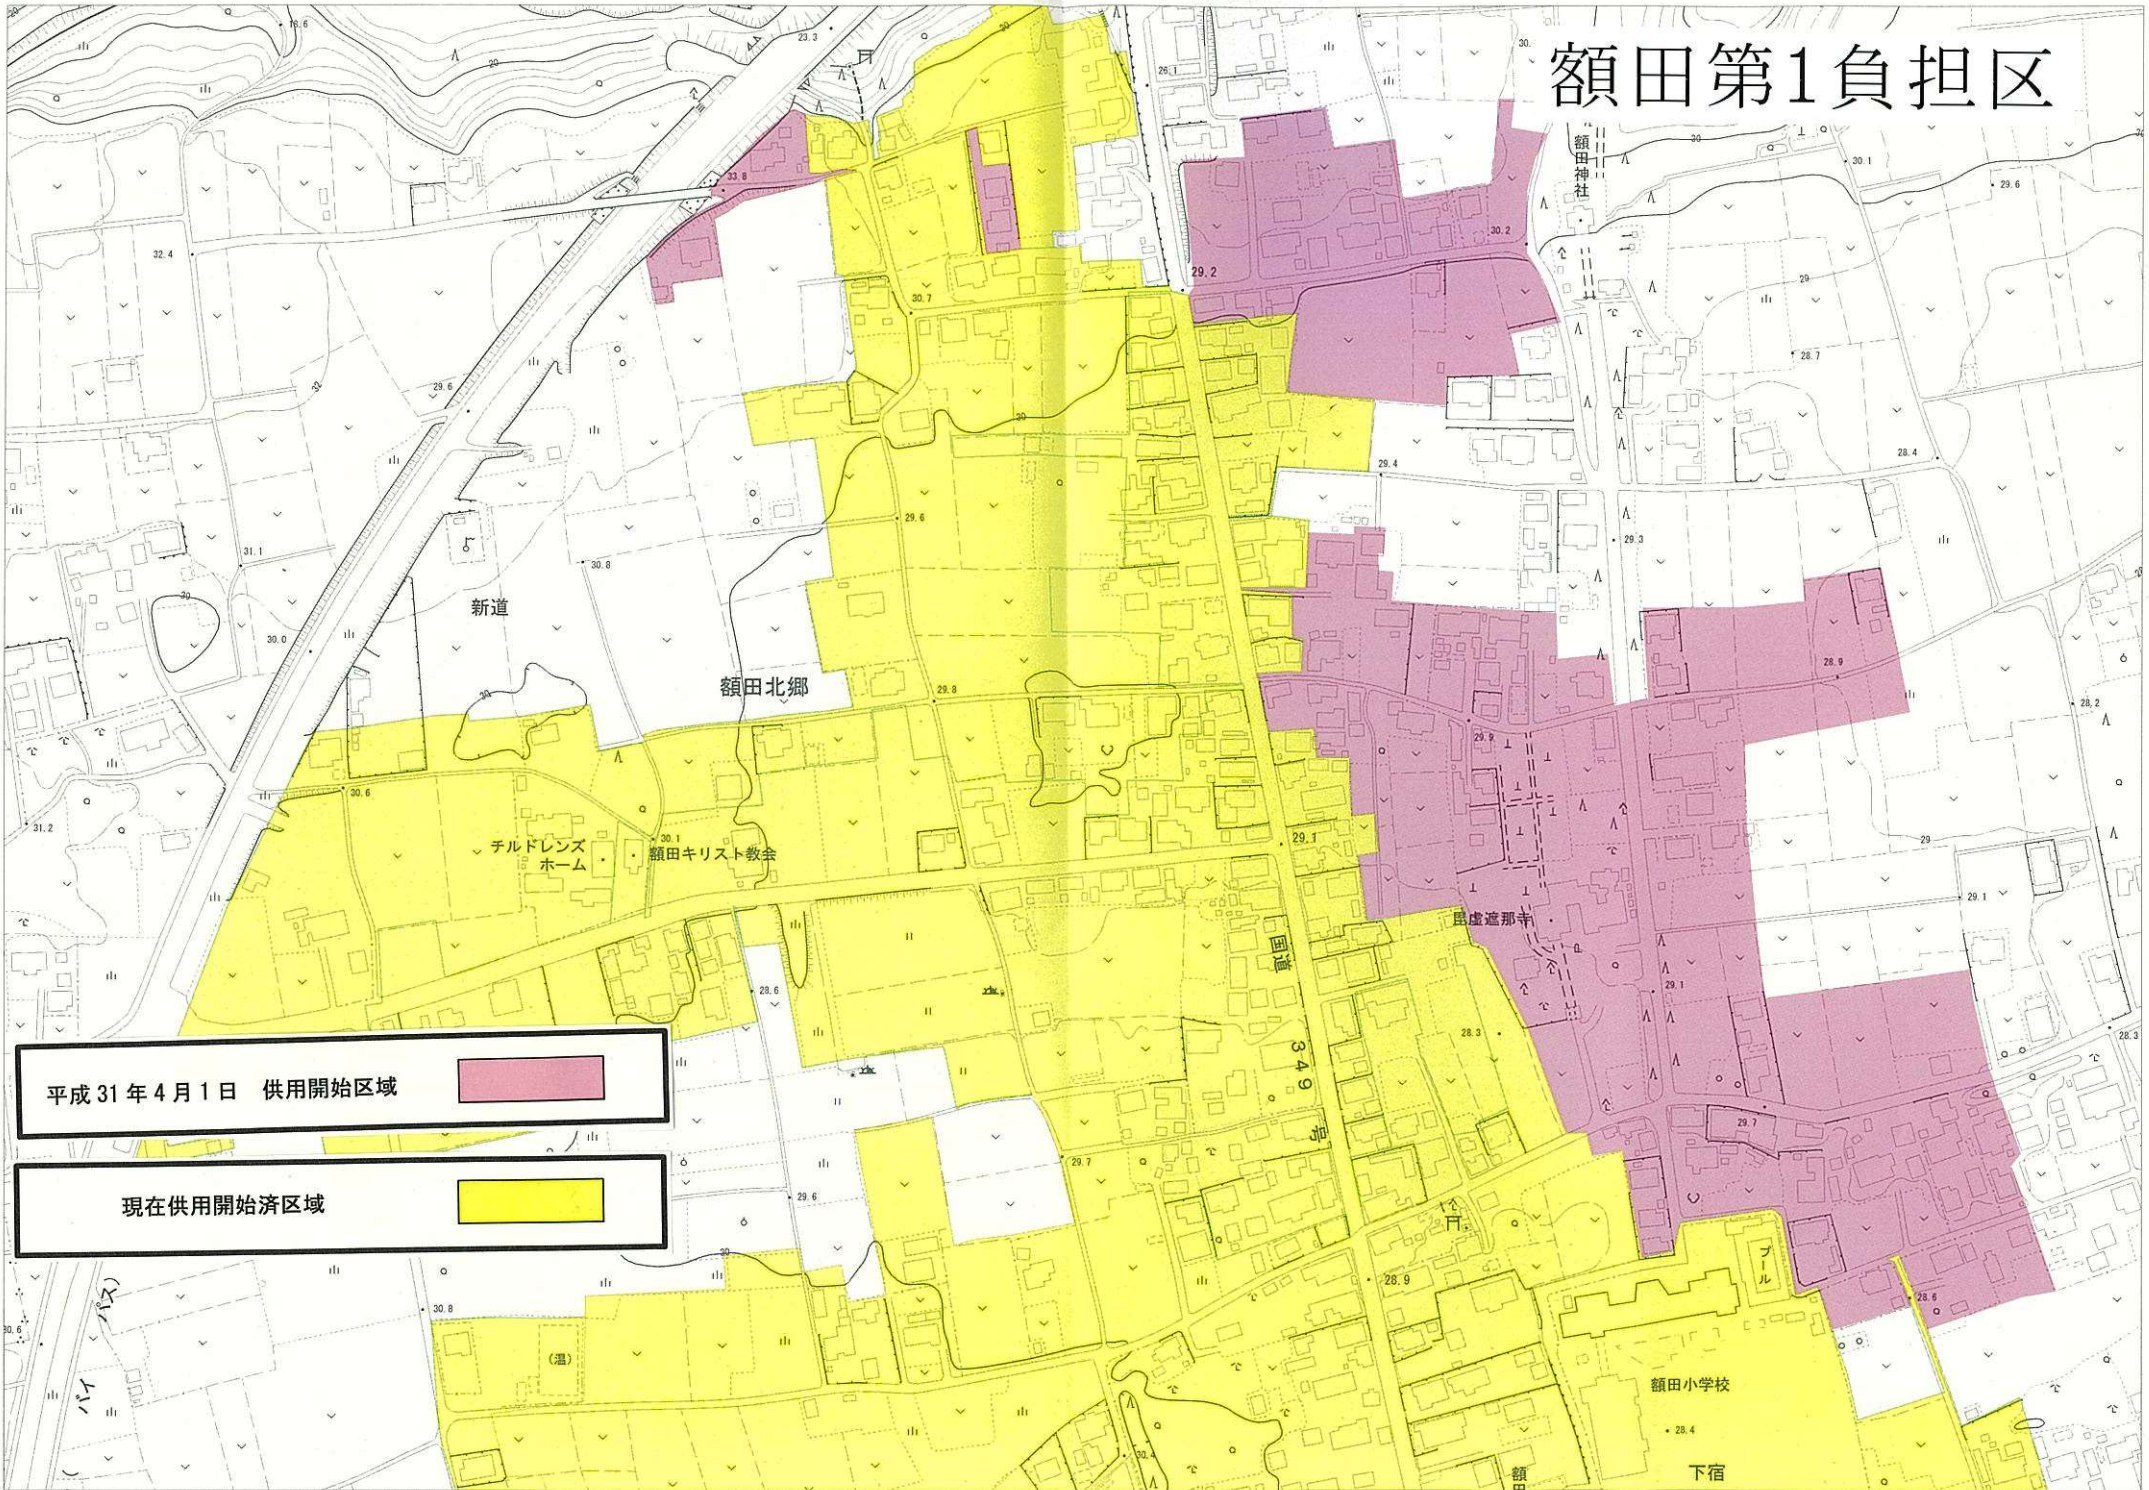

額田第1負担区

平成31年4月1日 供用開始区域

現在供用開始済区域