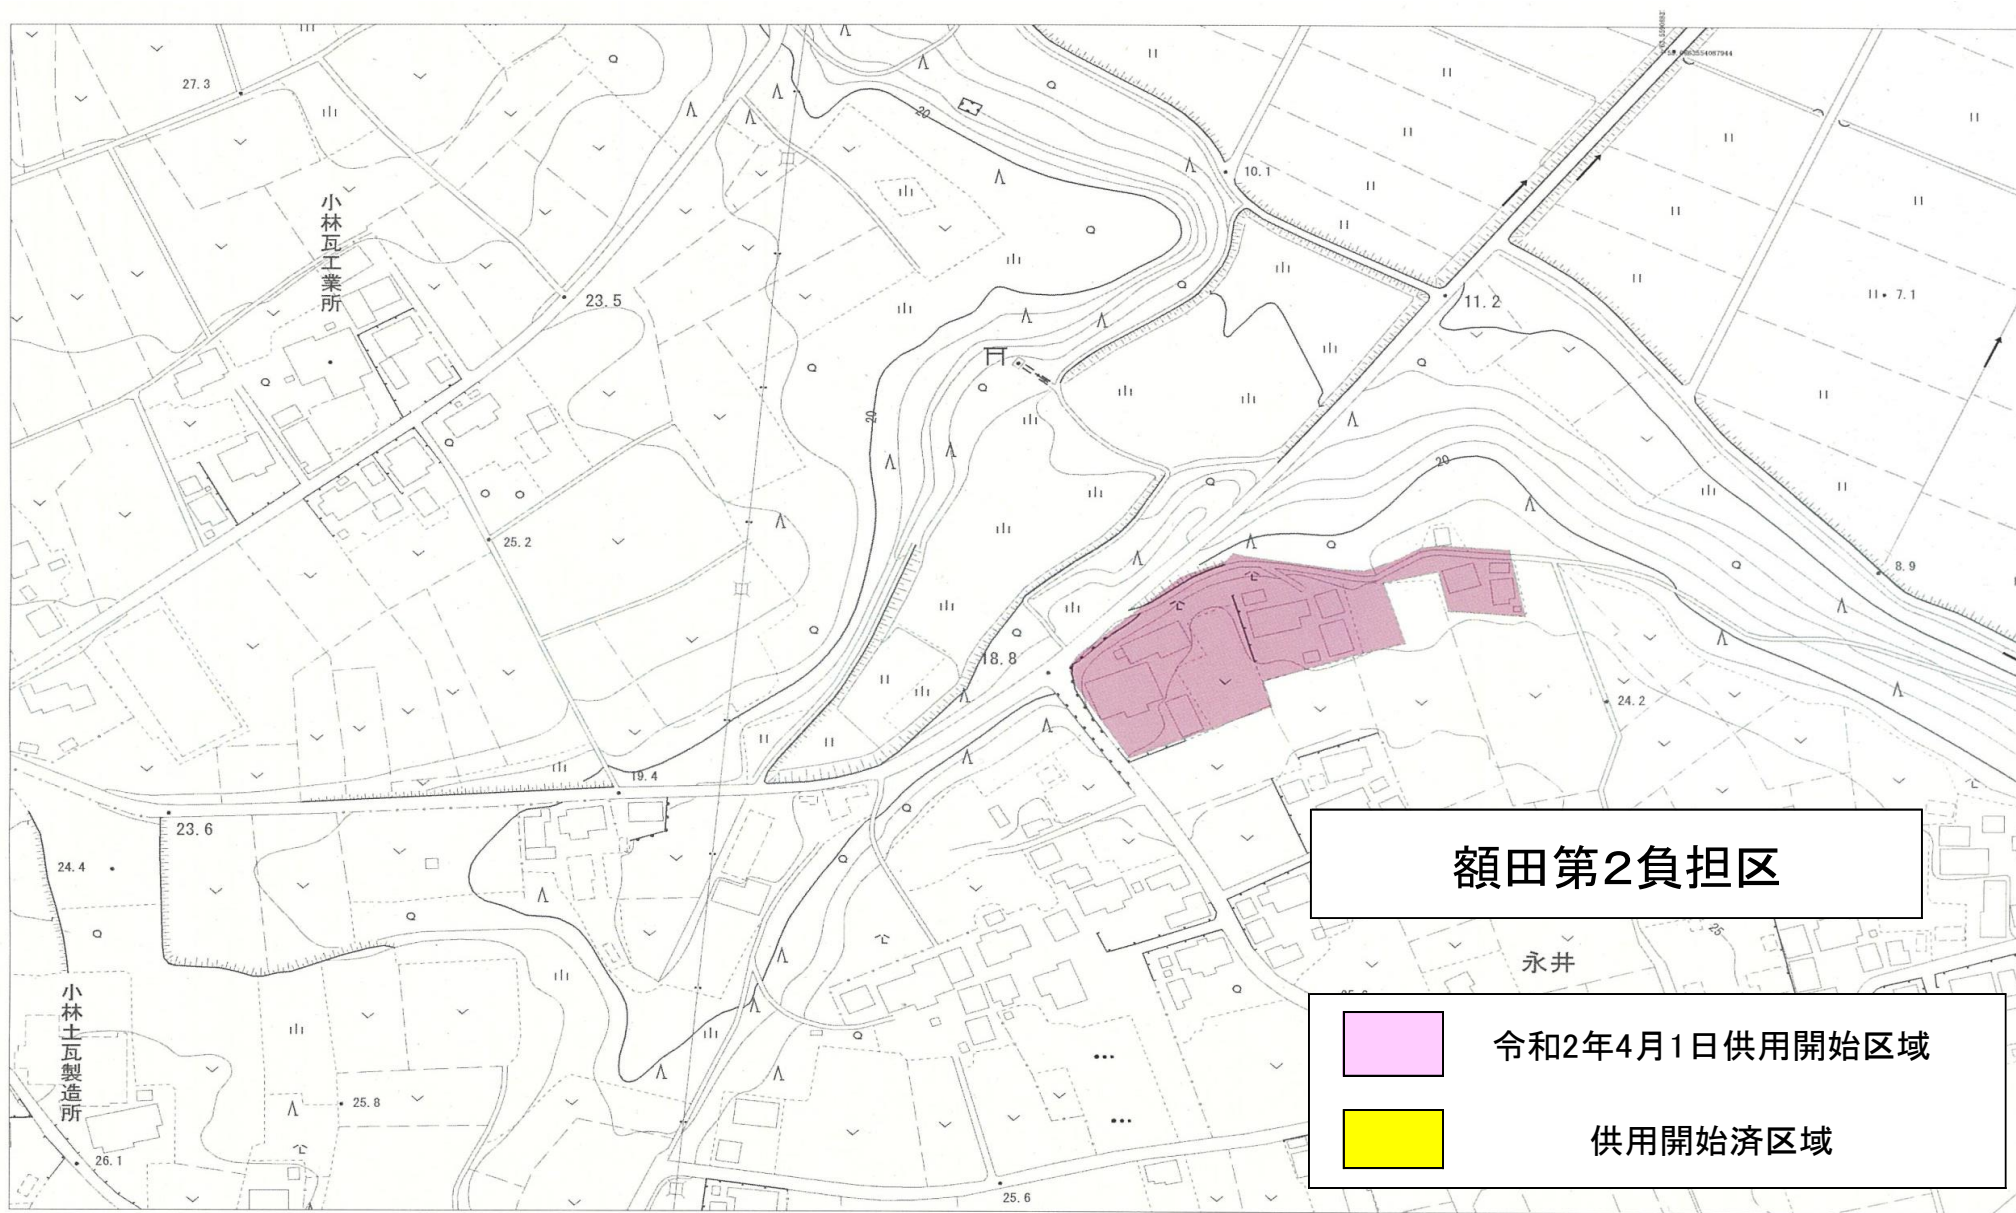

# 五台第2負担区

-  令和2年4月1日供用開始区域
-  供用開始済区域

戸多第1負担区

-  令和2年4月1日供用開始区域
-  供用開始済区域

戸多第1負担区

令和2年4月1日供用開始区域

供用開始済区域

# 額田第1負担区

-  令和2年4月1日供用開始区域
-  供用開始済区域

瓜連第6負担区

-  令和2年4月1日供用開始区域
-  供用開始済区域