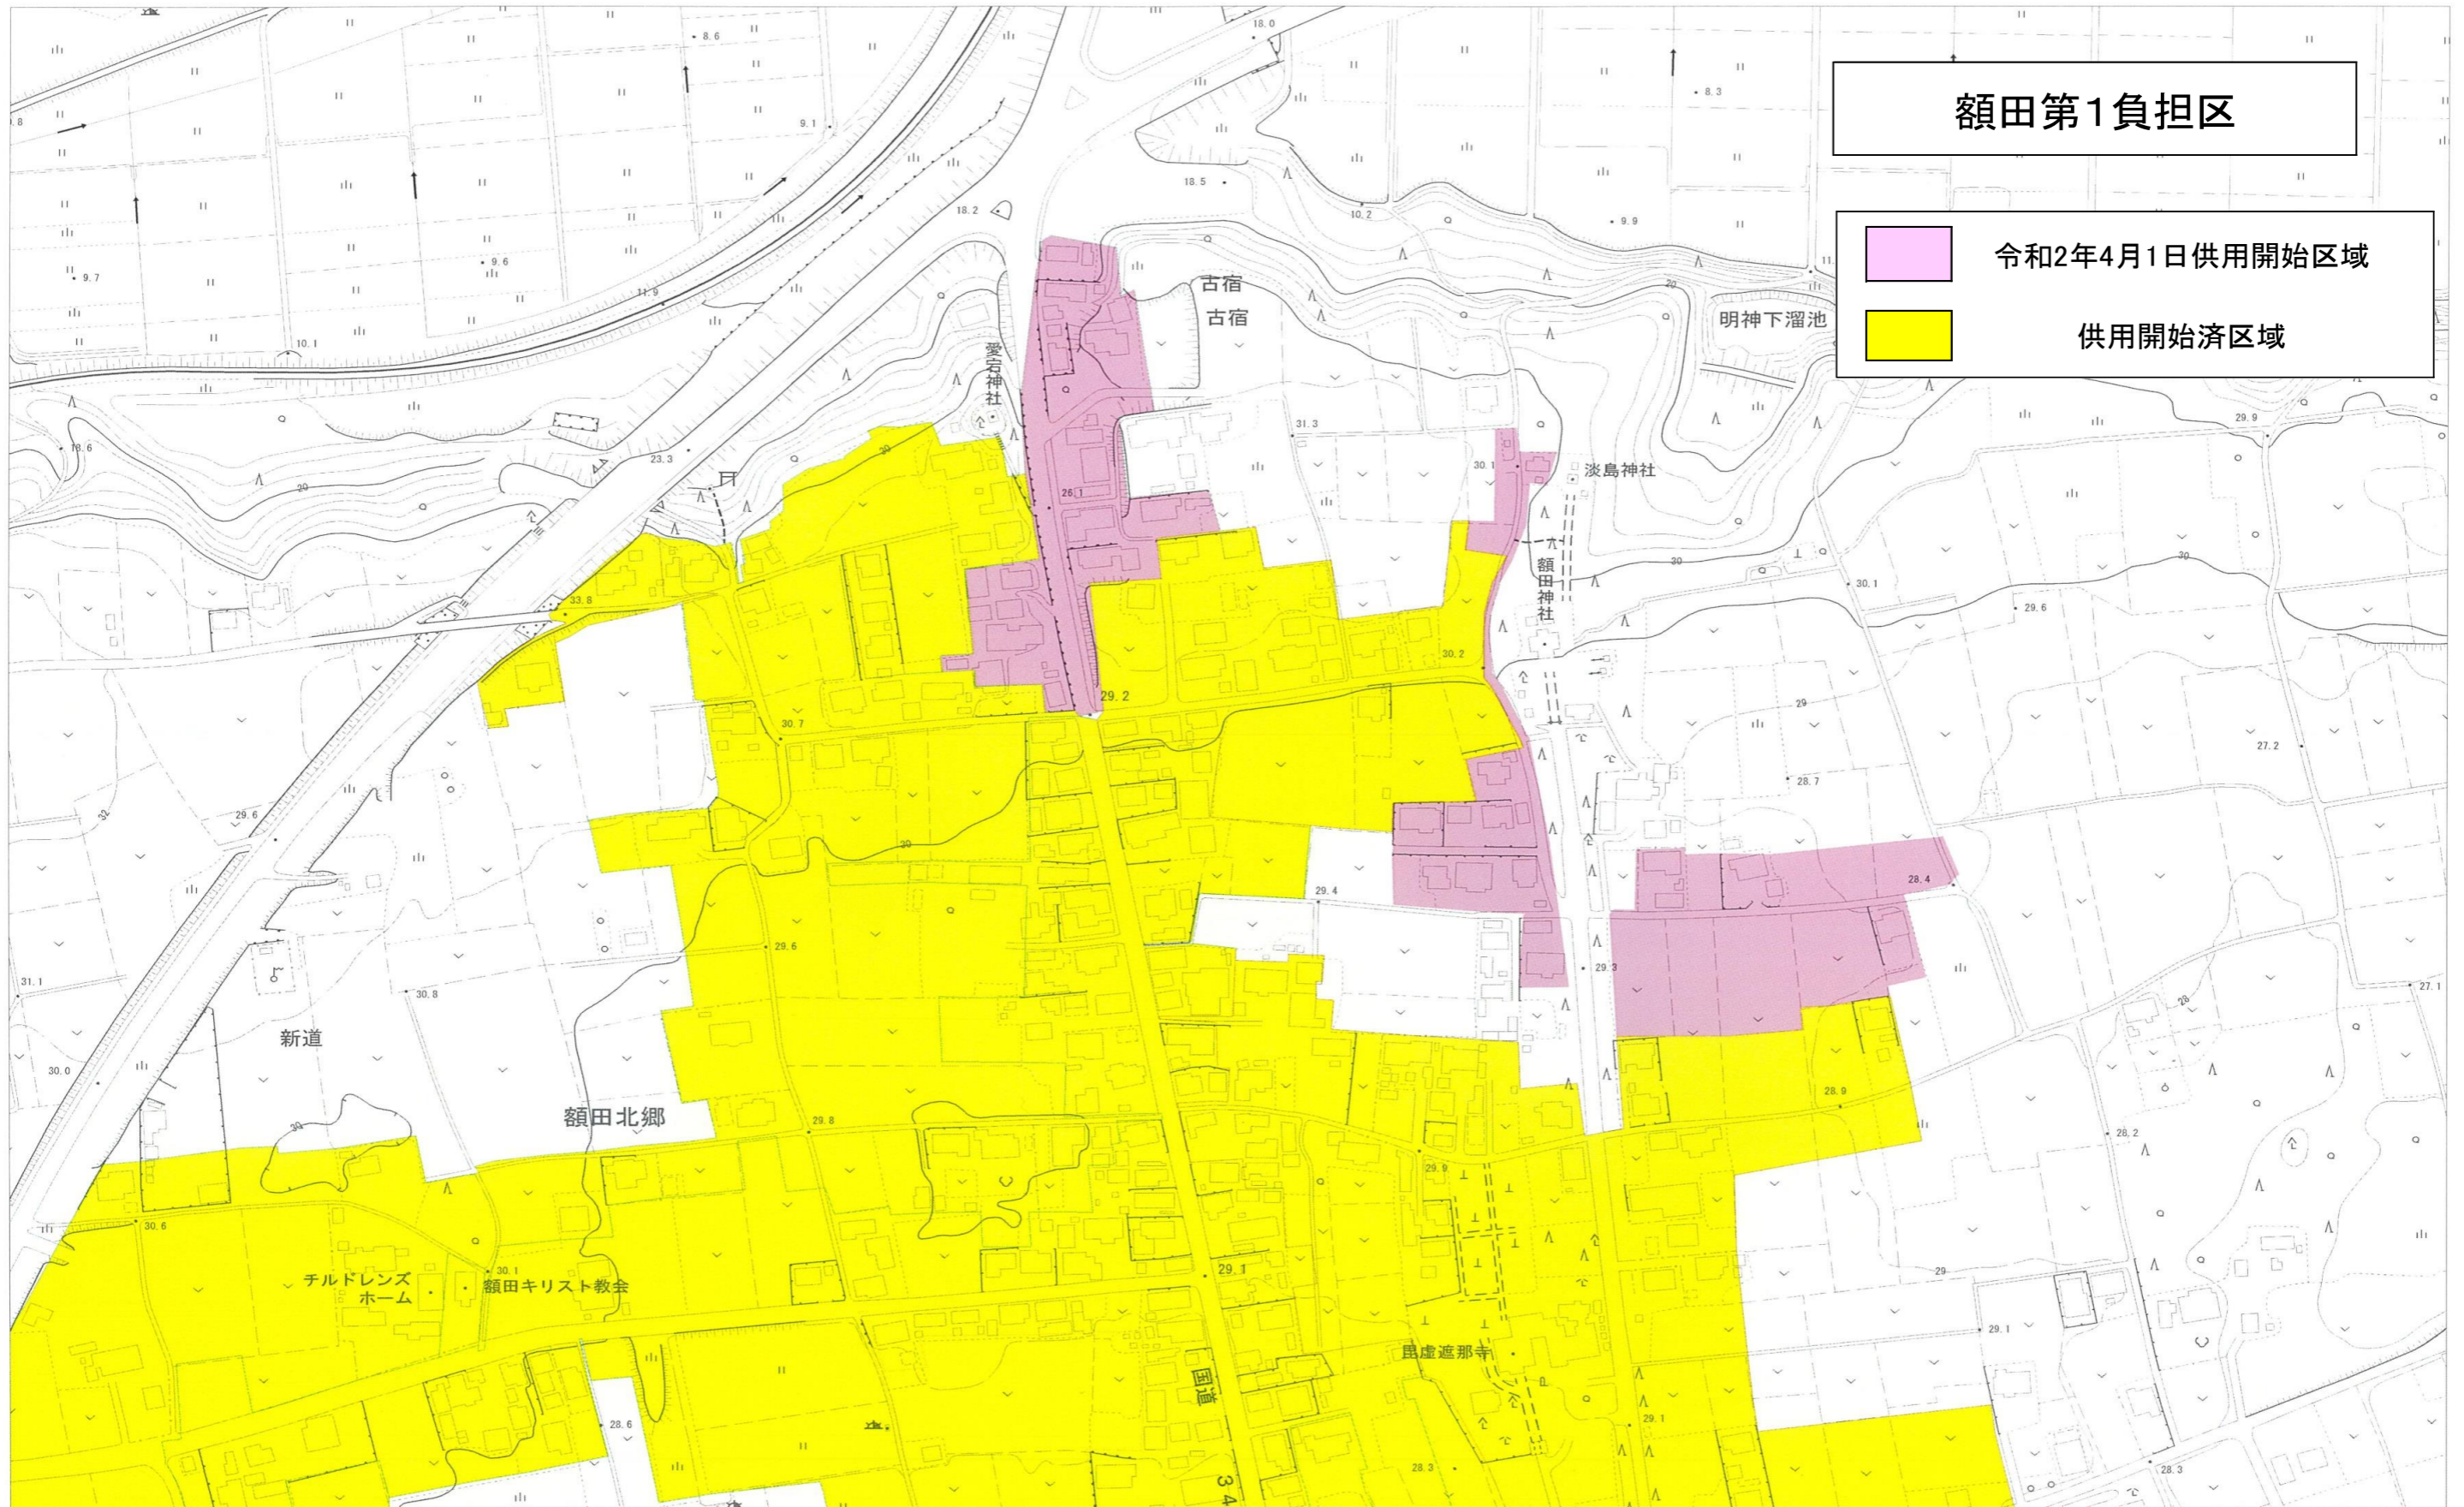

# 五台第2負担区

-  令和2年4月1日供用開始区域
-  供用開始済区域

戸多第1負担区

-  令和2年4月1日供用開始区域
-  供用開始済区域

戸多第1負担区

令和2年4月1日供用開始区域

供用開始済区域

# 額田第1負担区

-  令和2年4月1日供用開始区域
-  供用開始済区域

瓜連第6負担区

-  令和2年4月1日供用開始区域
-  供用開始済区域