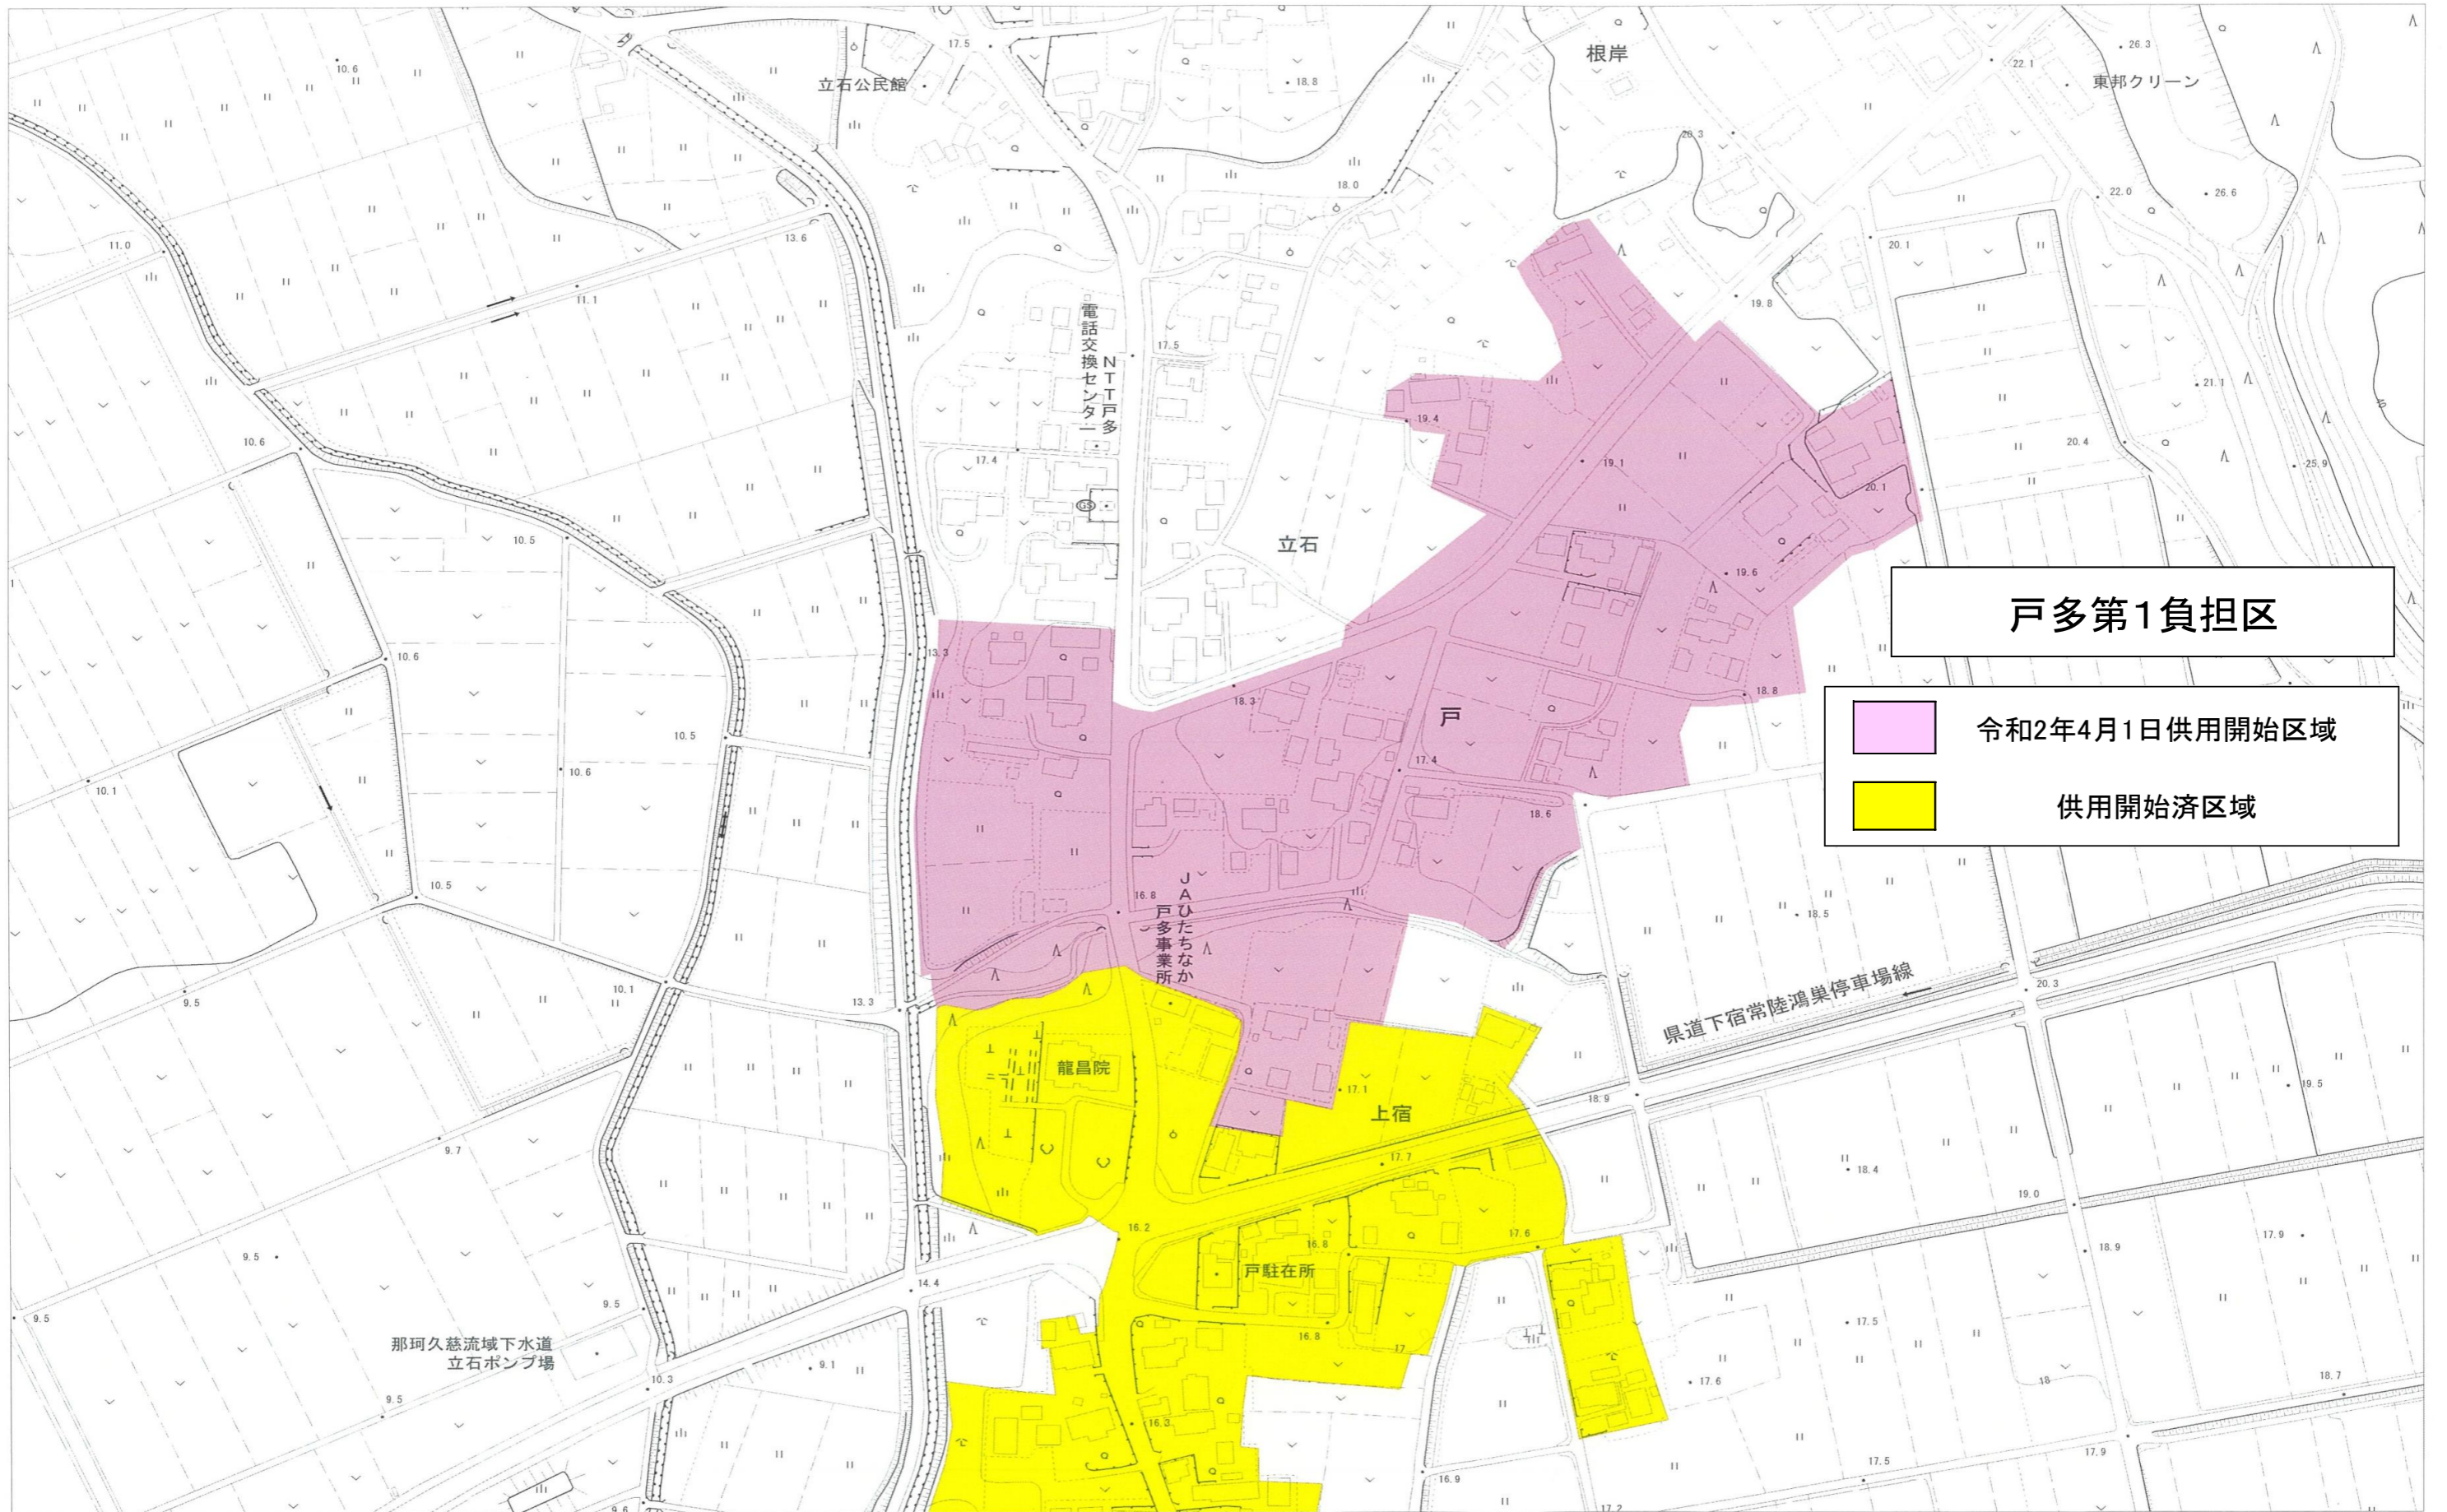

# 五台第2負担区

-  令和2年4月1日供用開始区域
-  供用開始済区域

戸多第1負担区

-  令和2年4月1日供用開始区域
-  供用開始済区域

戸多第1負担区

令和2年4月1日供用開始区域

供用開始済区域

# 額田第1負担区

-  令和2年4月1日供用開始区域
-  供用開始済区域

瓜連第6負担区

-  令和2年4月1日供用開始区域
-  供用開始済区域