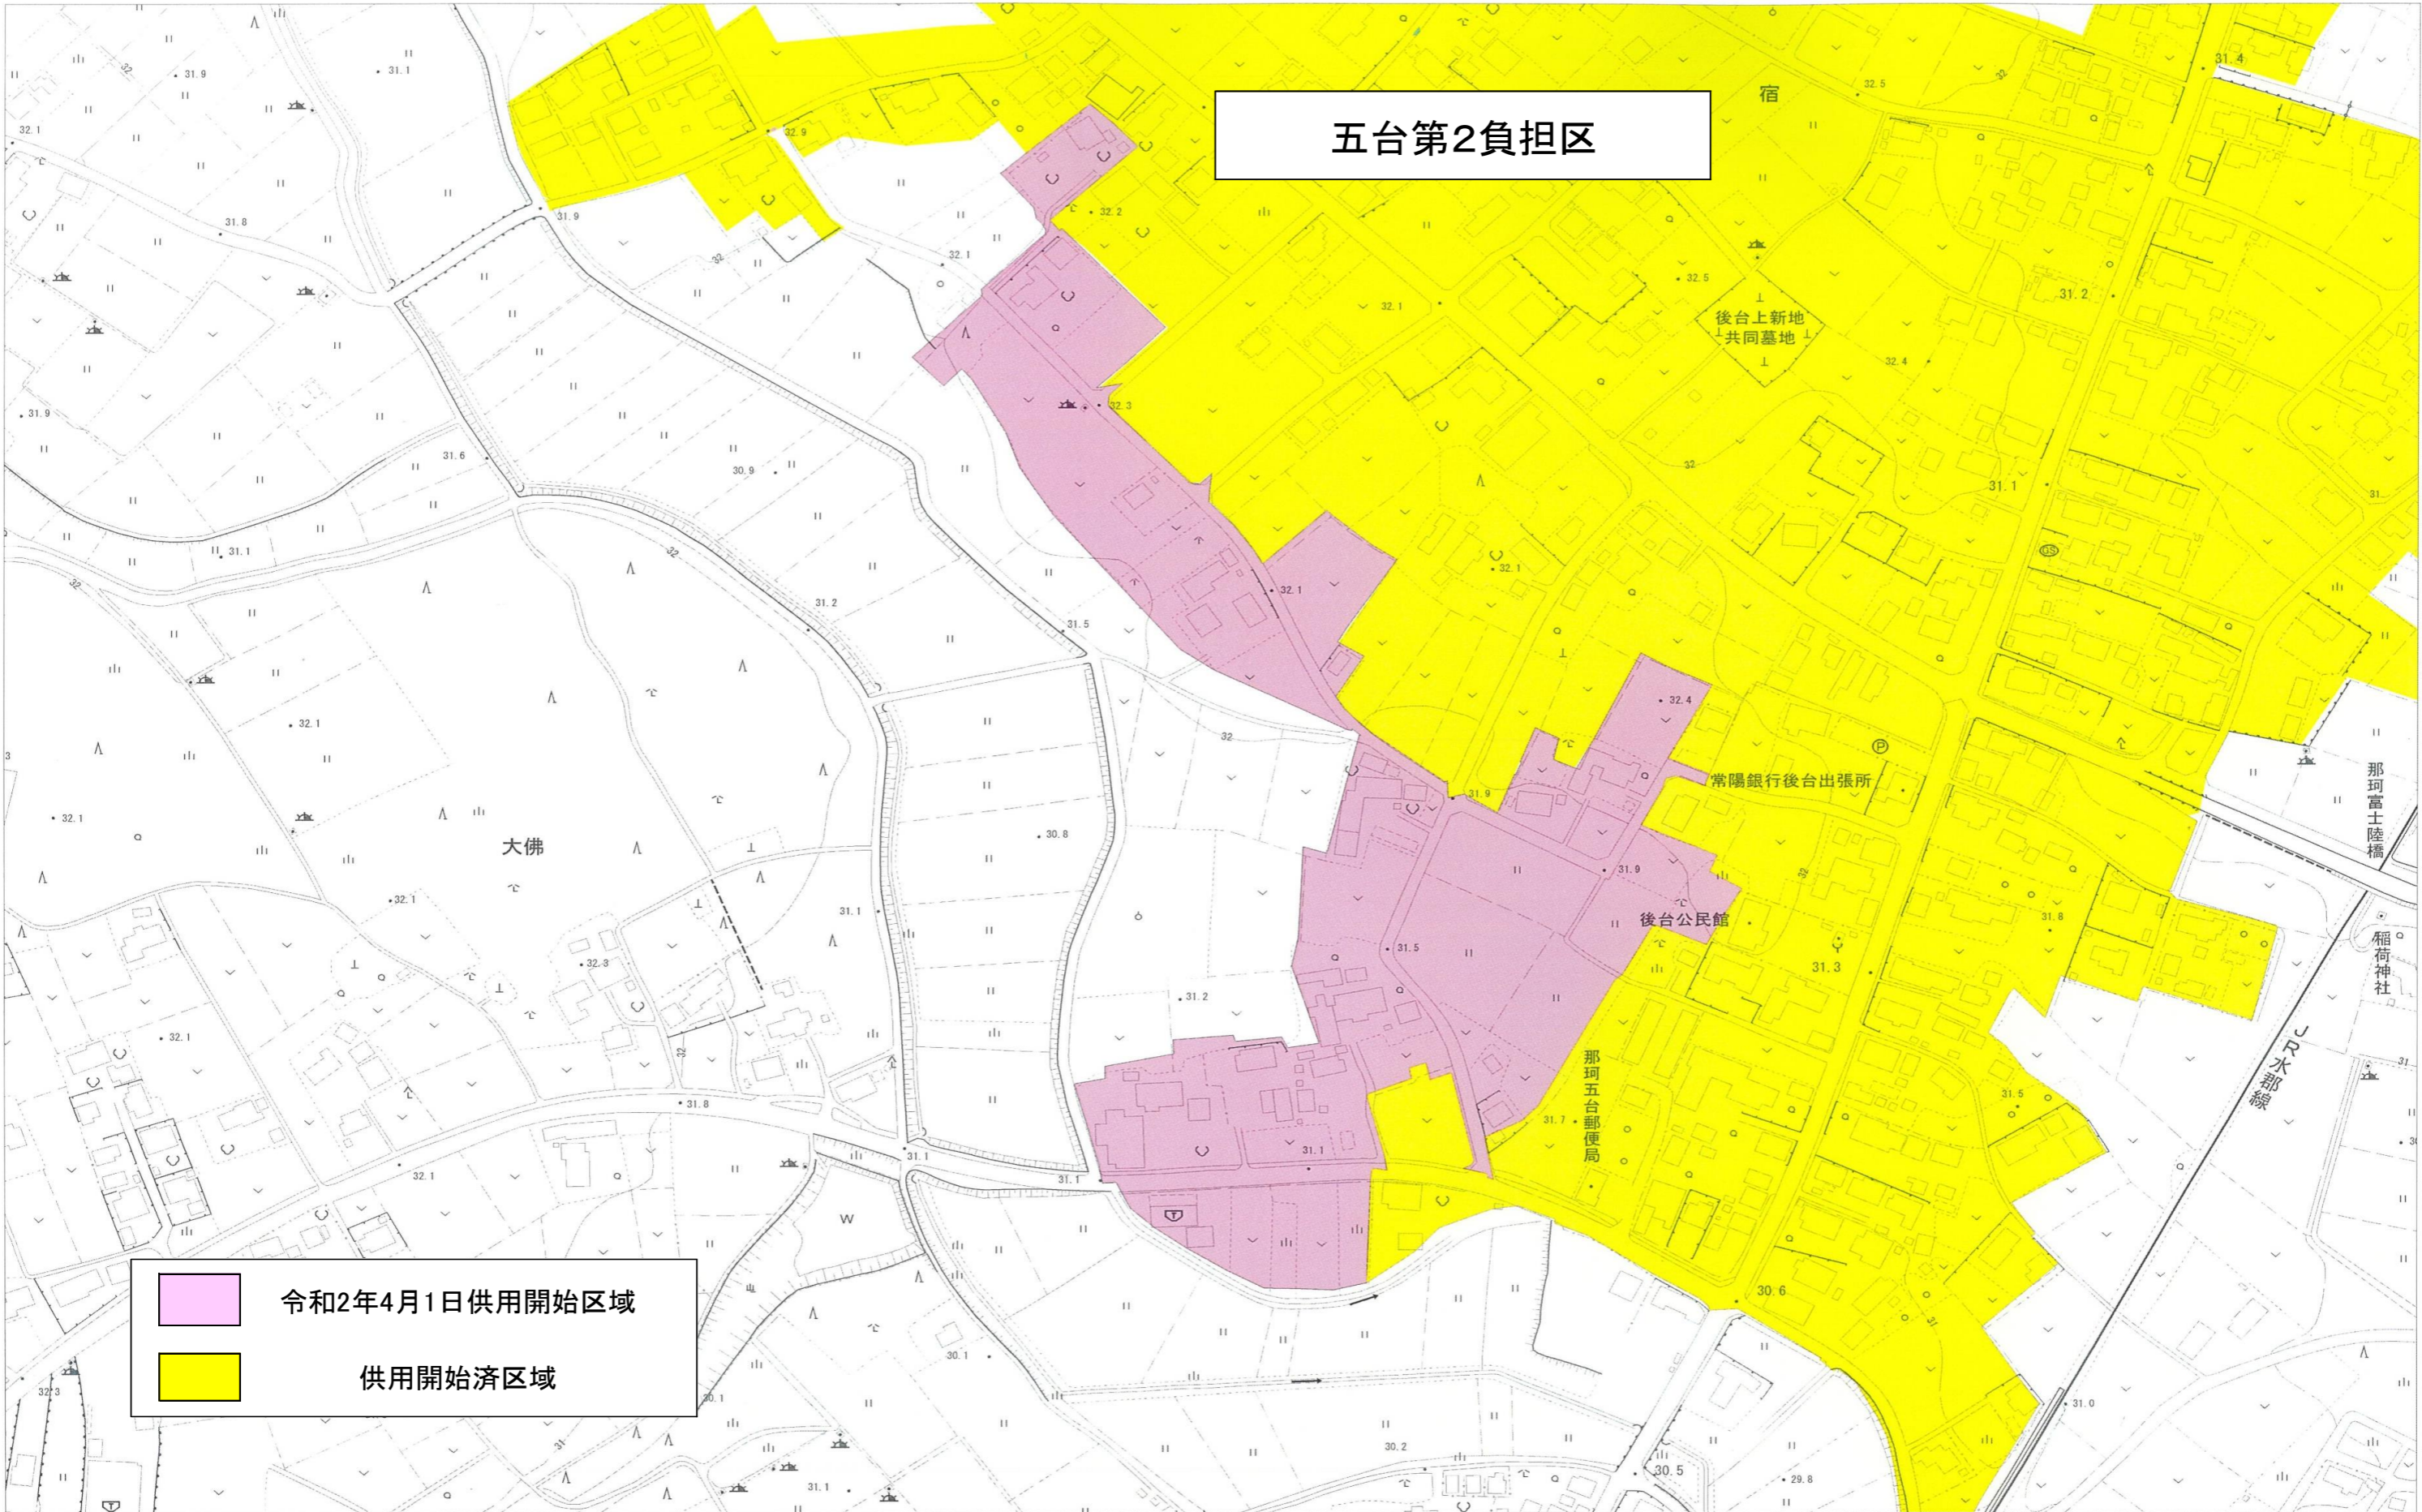

# 五台第2負担区

-  令和2年4月1日供用開始区域
-  供用開始済区域

戸多第1負担区

-  令和2年4月1日供用開始区域
-  供用開始済区域

戸多第1負担区

令和2年4月1日供用開始区域

供用開始済区域

# 額田第1負担区

-  令和2年4月1日供用開始区域
-  供用開始済区域

瓜連第6負担区

-  令和2年4月1日供用開始区域
-  供用開始済区域