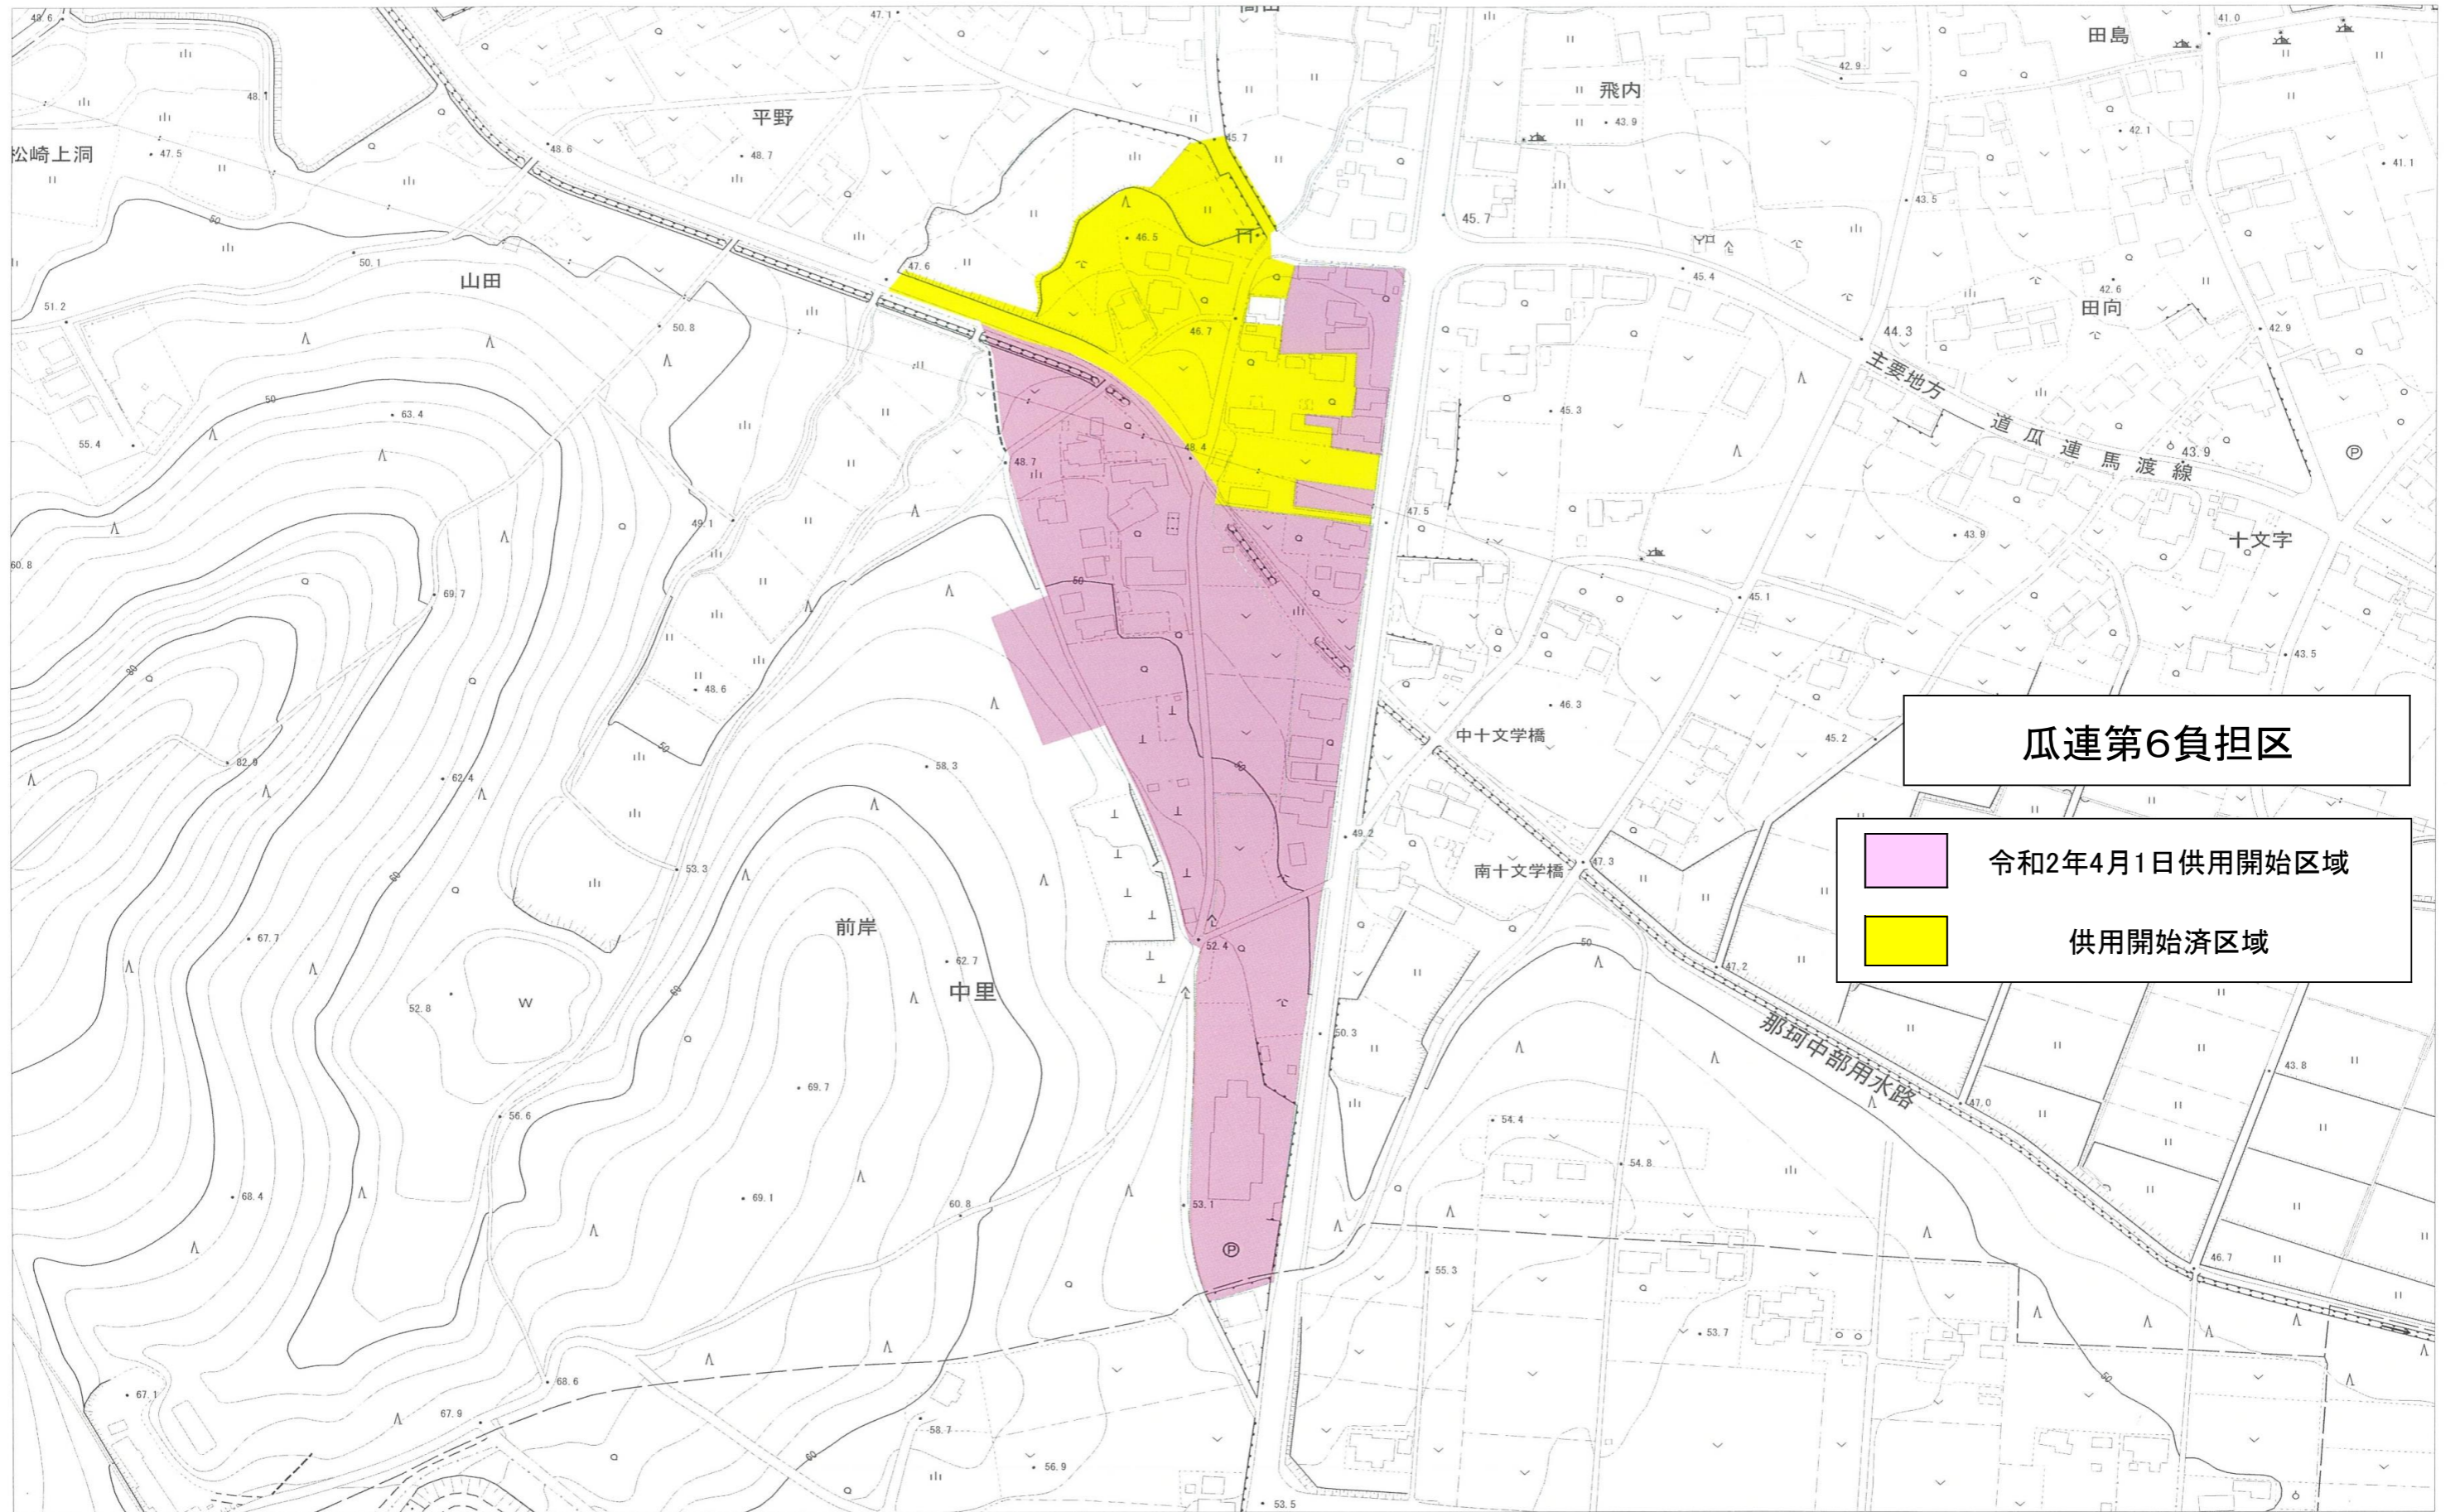

# 五台第2負担区

-  令和2年4月1日供用開始区域
-  供用開始済区域

戸多第1負担区

-  令和2年4月1日供用開始区域
-  供用開始済区域

戸多第1負担区

令和2年4月1日供用開始区域

供用開始済区域

# 額田第1負担区

-  令和2年4月1日供用開始区域
-  供用開始済区域

瓜連第6負担区

-  令和2年4月1日供用開始区域
-  供用開始済区域