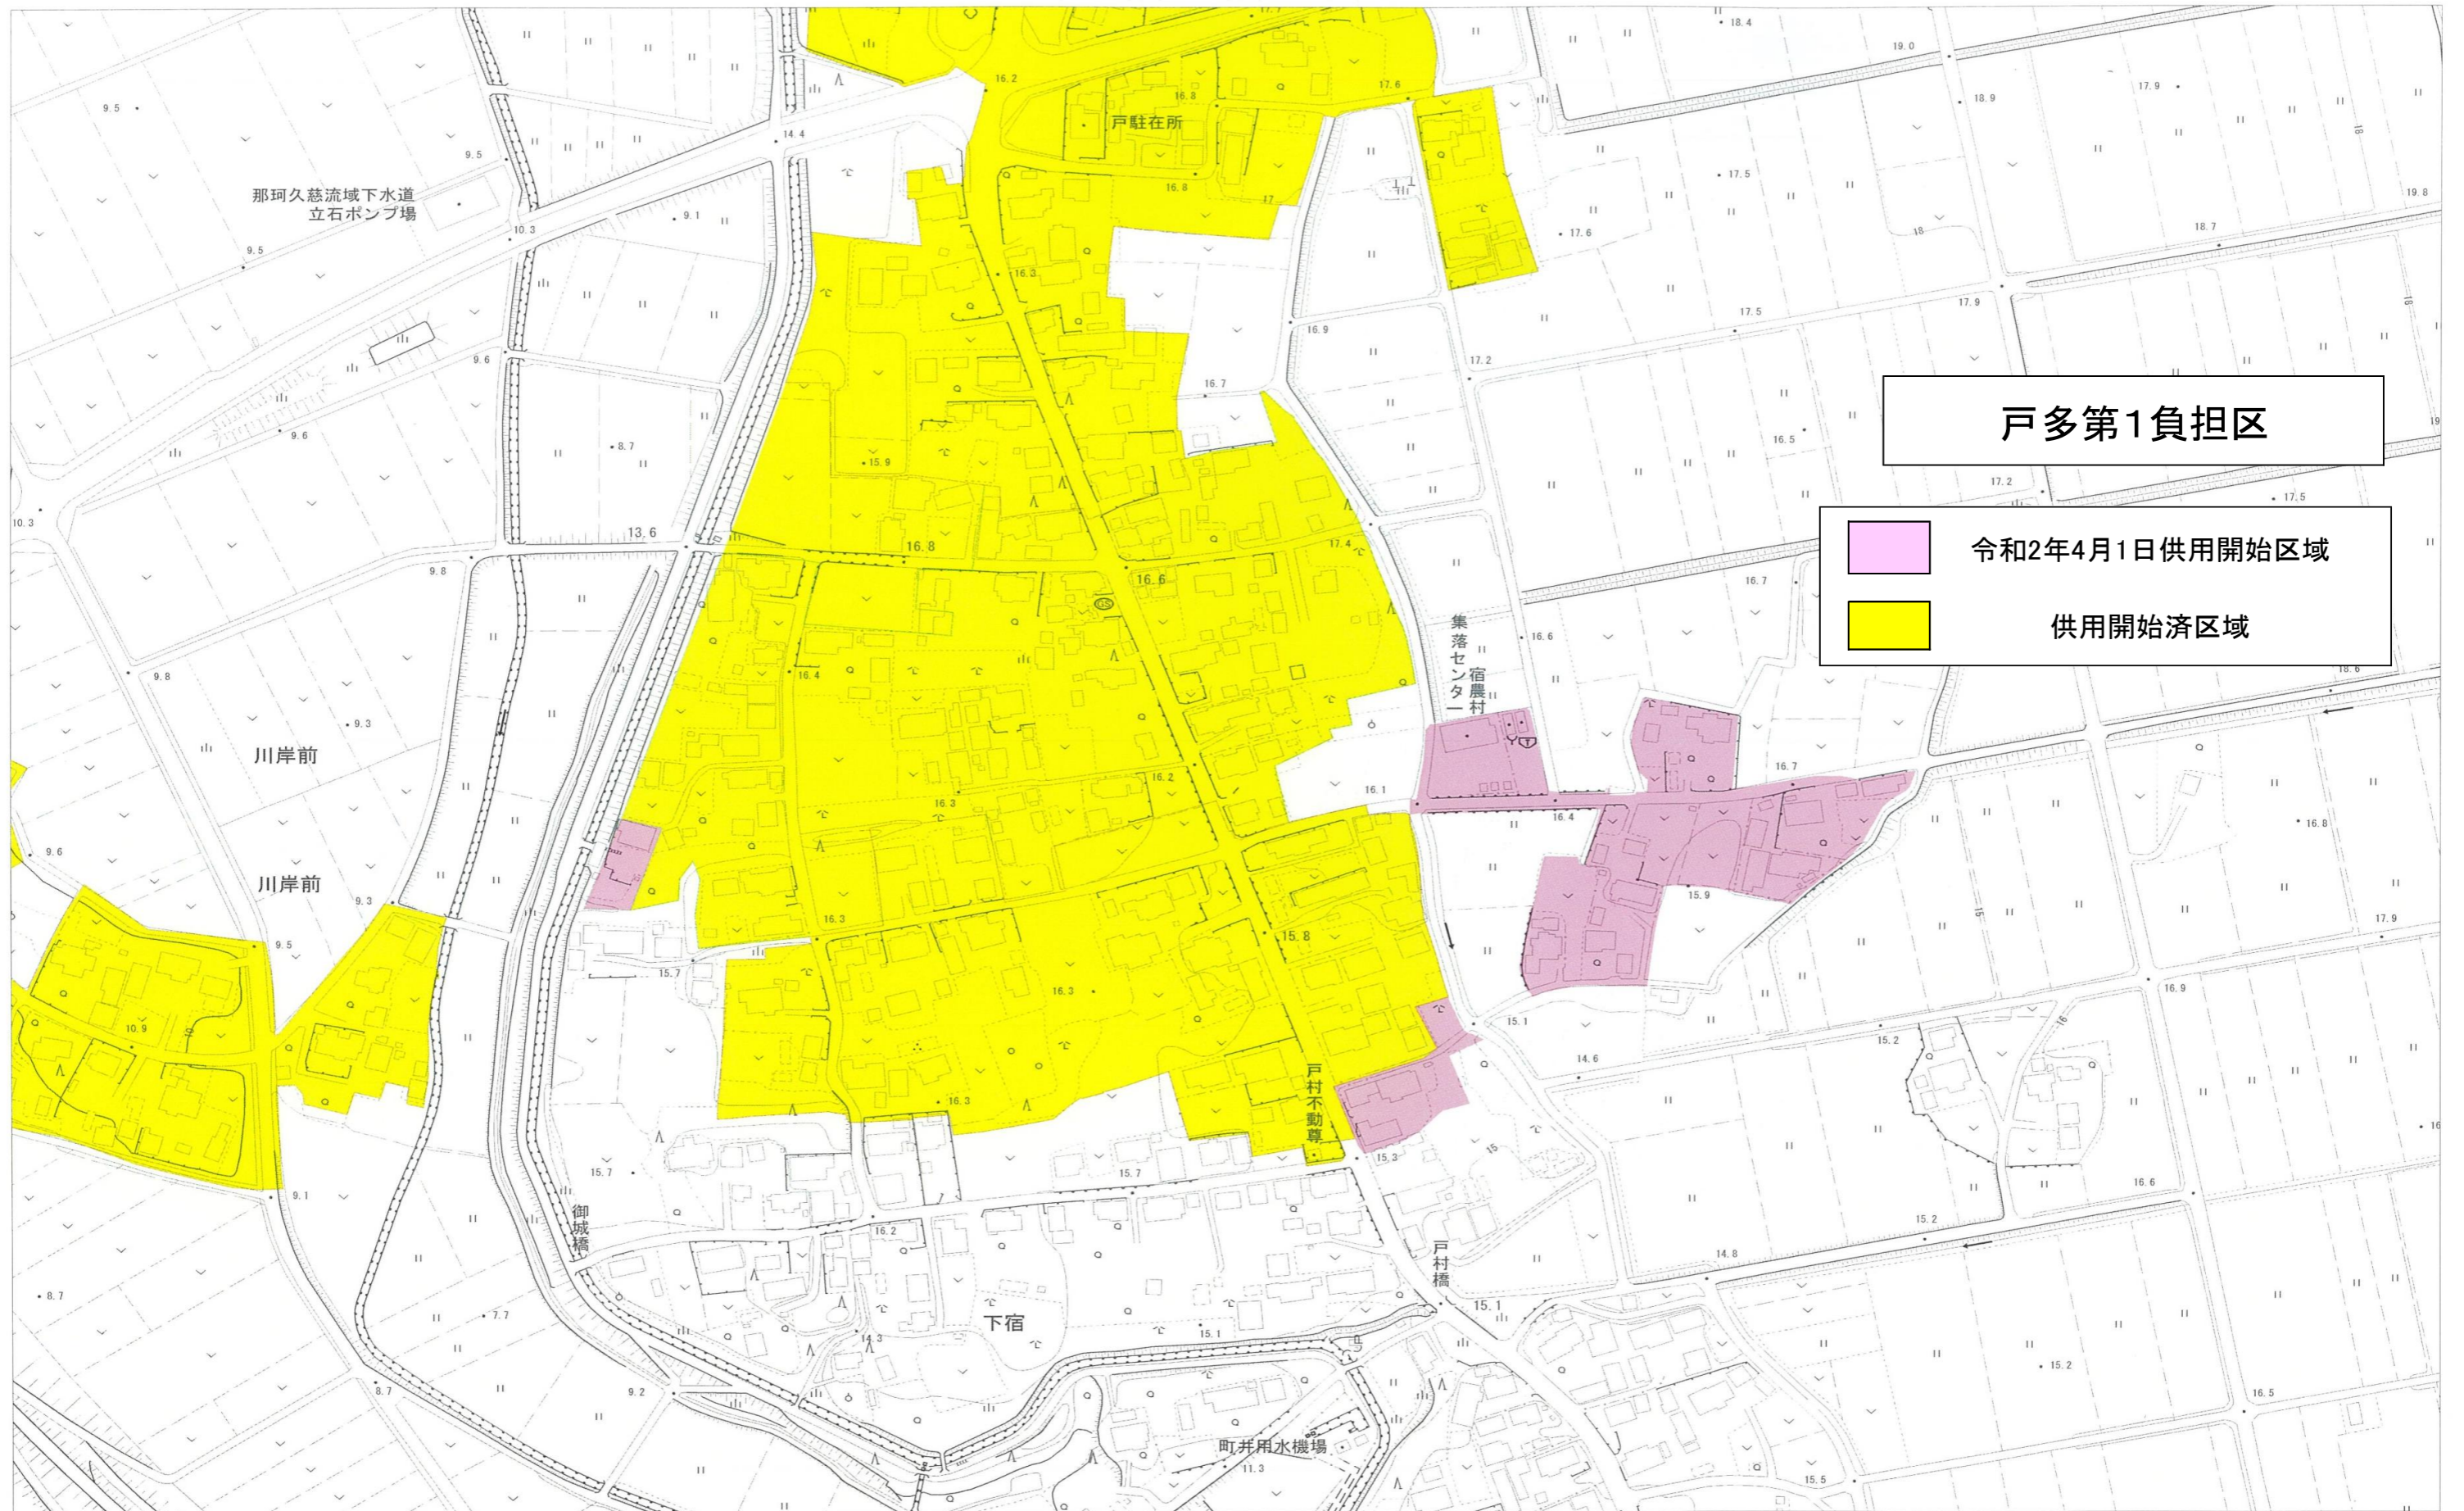

# 五台第2負担区

-  令和2年4月1日供用開始区域
-  供用開始済区域

戸多第1負担区

-  令和2年4月1日供用開始区域
-  供用開始済区域

戸多第1負担区

令和2年4月1日供用開始区域

供用開始済区域

# 額田第1負担区

-  令和2年4月1日供用開始区域
-  供用開始済区域

瓜連第6負担区

-  令和2年4月1日供用開始区域
-  供用開始済区域