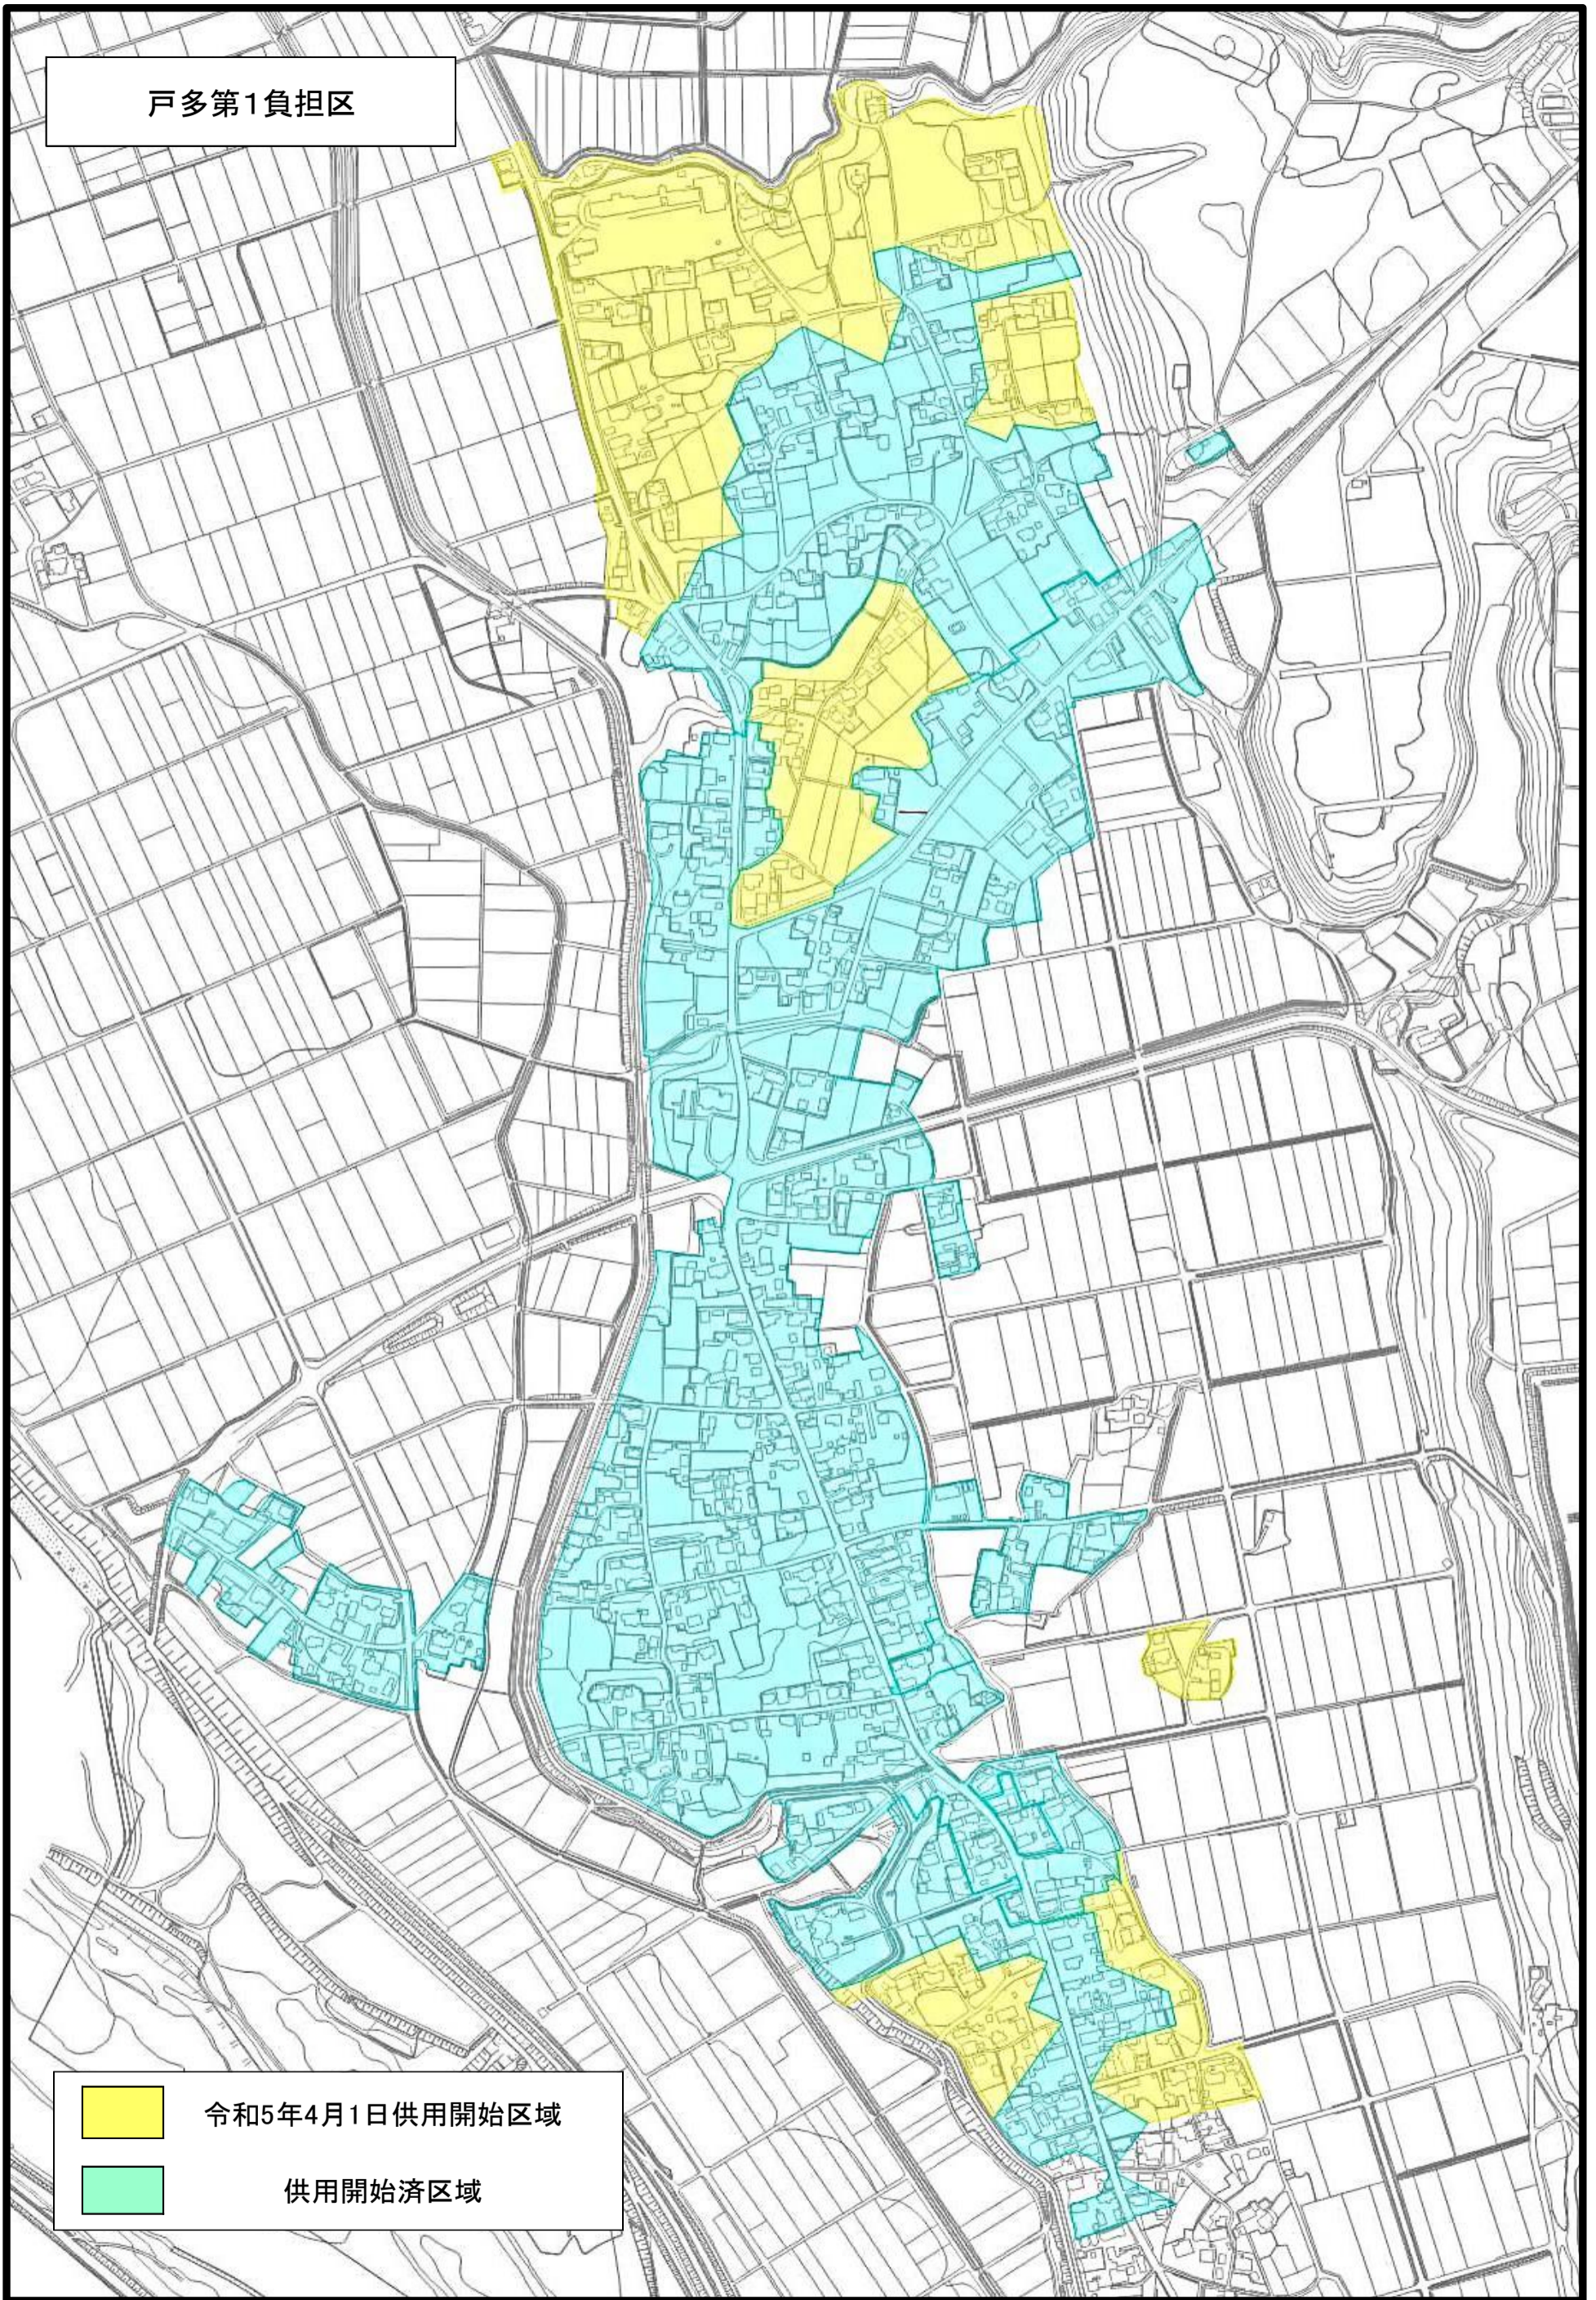

菅谷第1負担区

令和5年4月1日供用開始区域

供用開始済区域

五台第2負担区

令和5年4月1日供用開始区域

供用開始済区域

戸多第1負担区

令和5年4月1日供用開始区域

供用開始済区域

額田第2負担区

令和5年4月1日供用開始区域

供用開始済区域