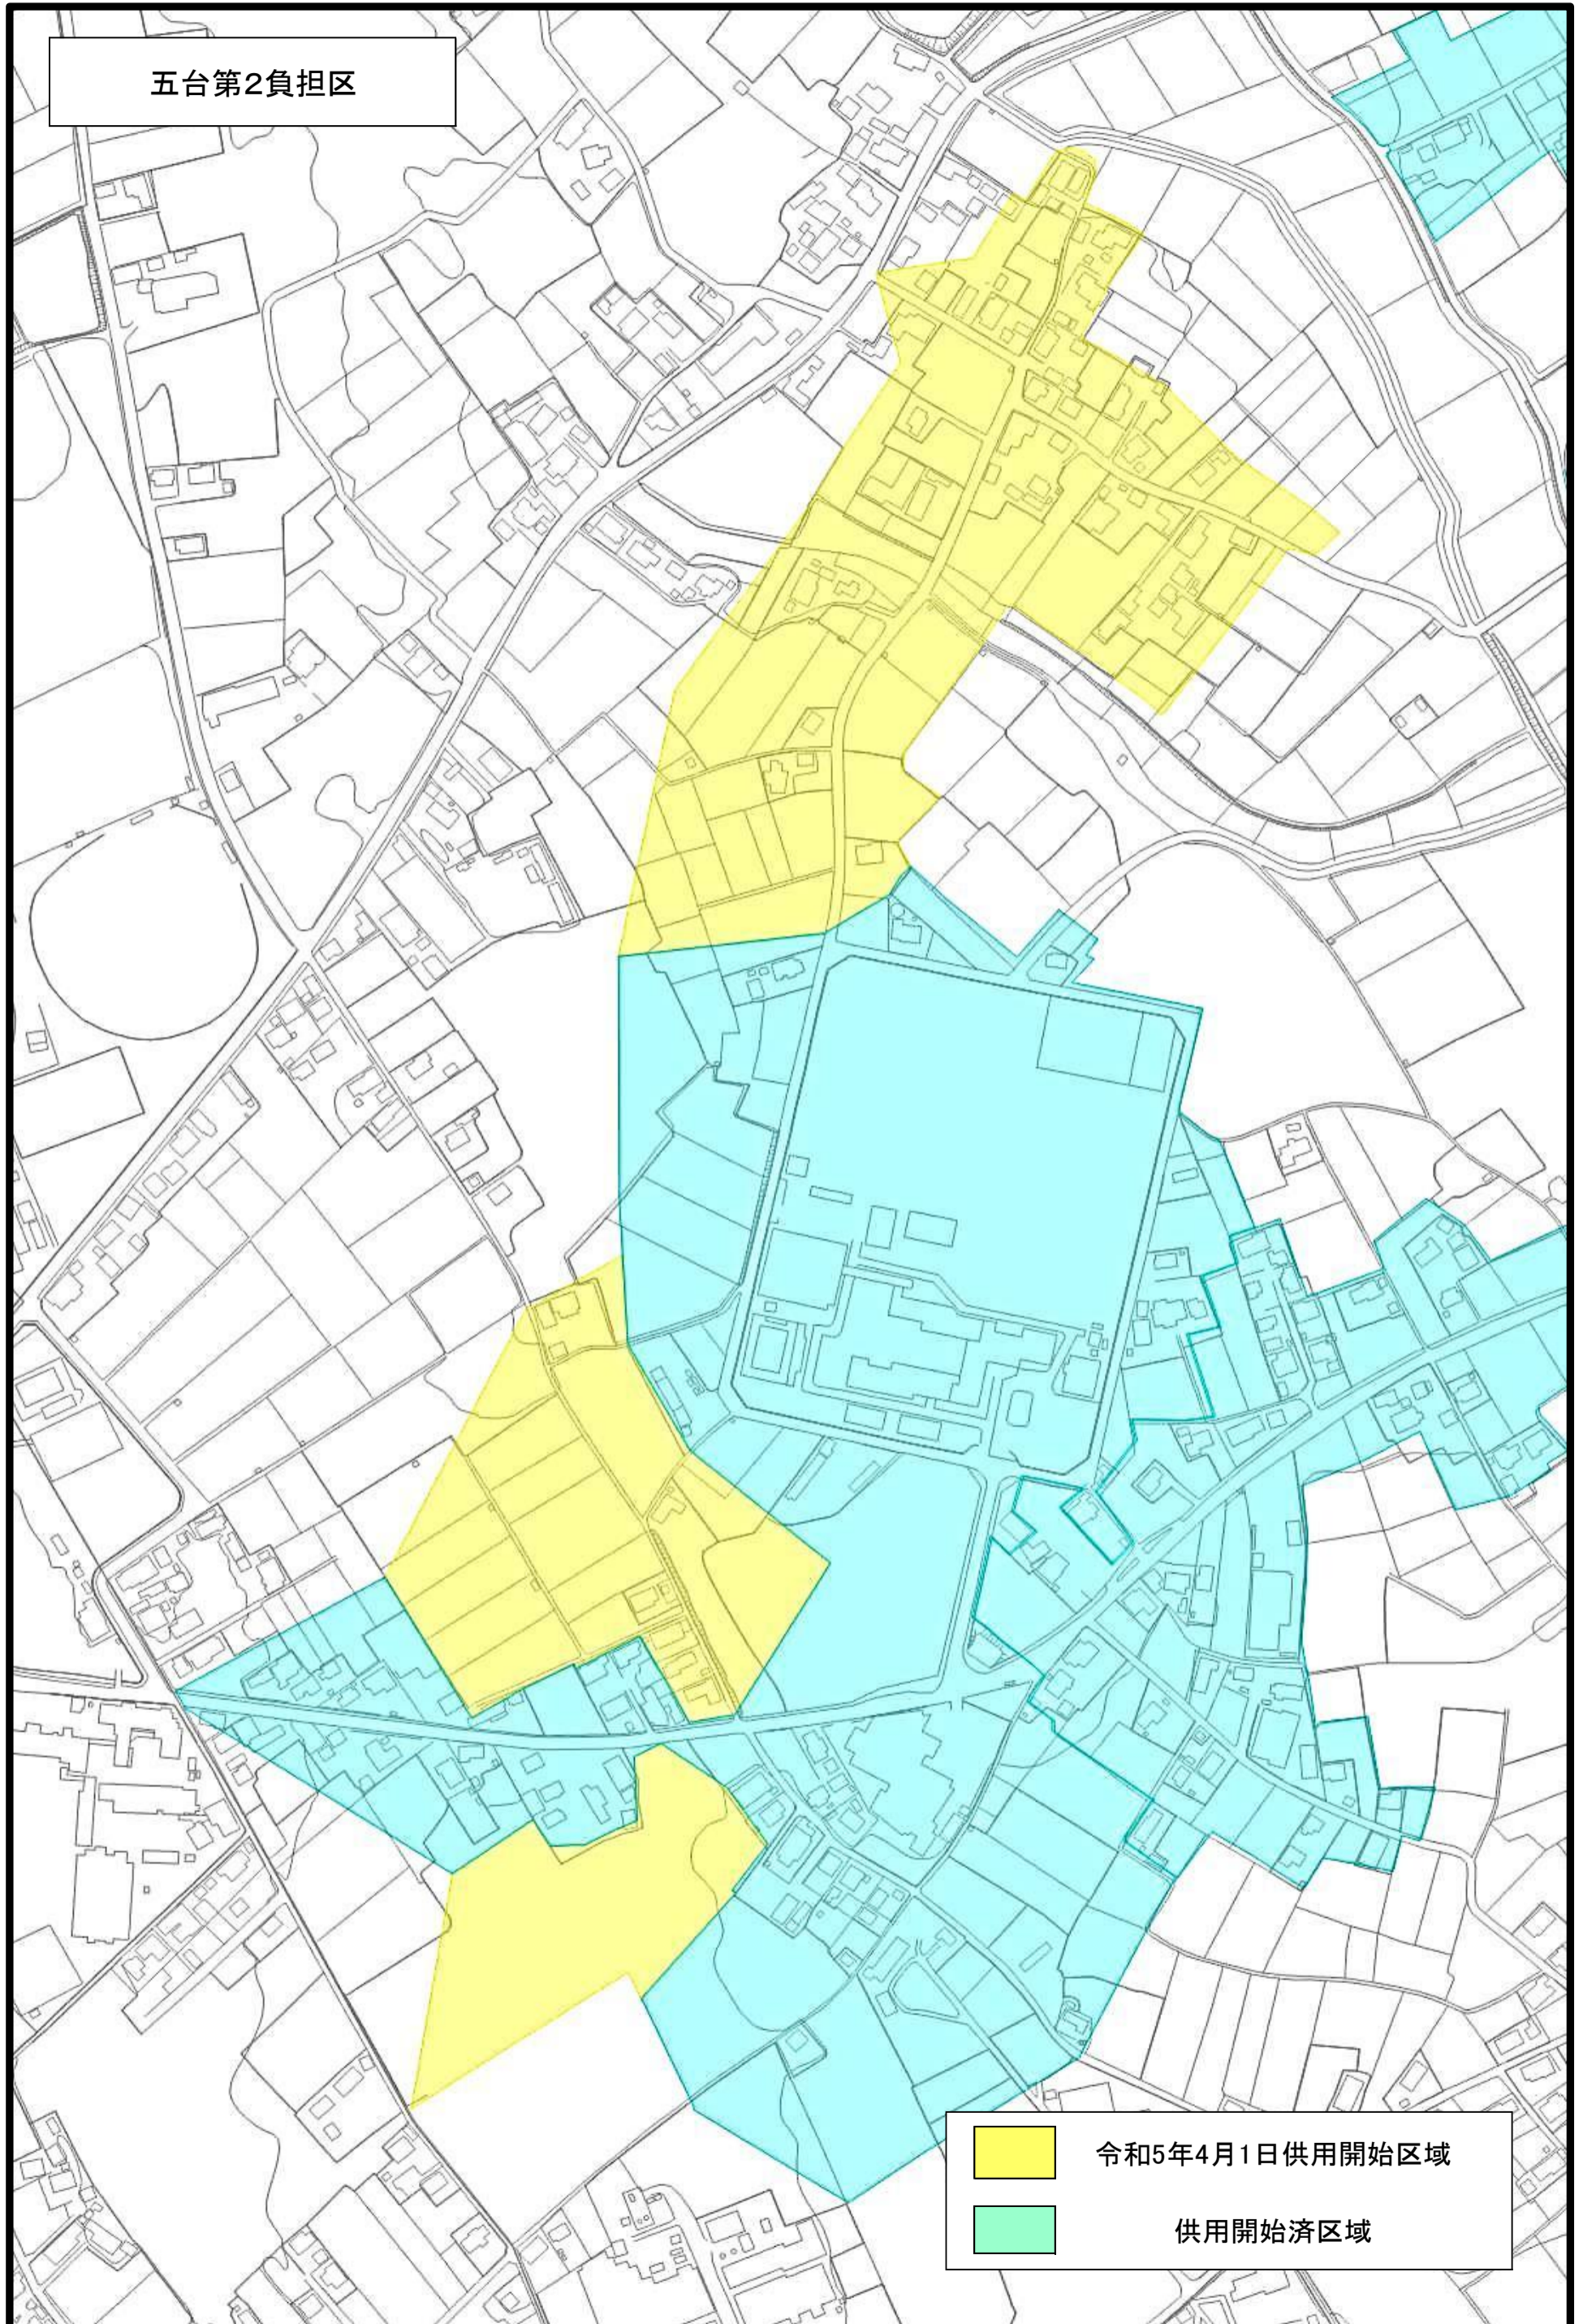

菅谷第1負担区

令和5年4月1日供用開始区域

供用開始済区域

五台第2負担区

令和5年4月1日供用開始区域

供用開始済区域

戸多第1負担区

令和5年4月1日供用開始区域

供用開始済区域

額田第2負担区

令和5年4月1日供用開始区域

供用開始済区域