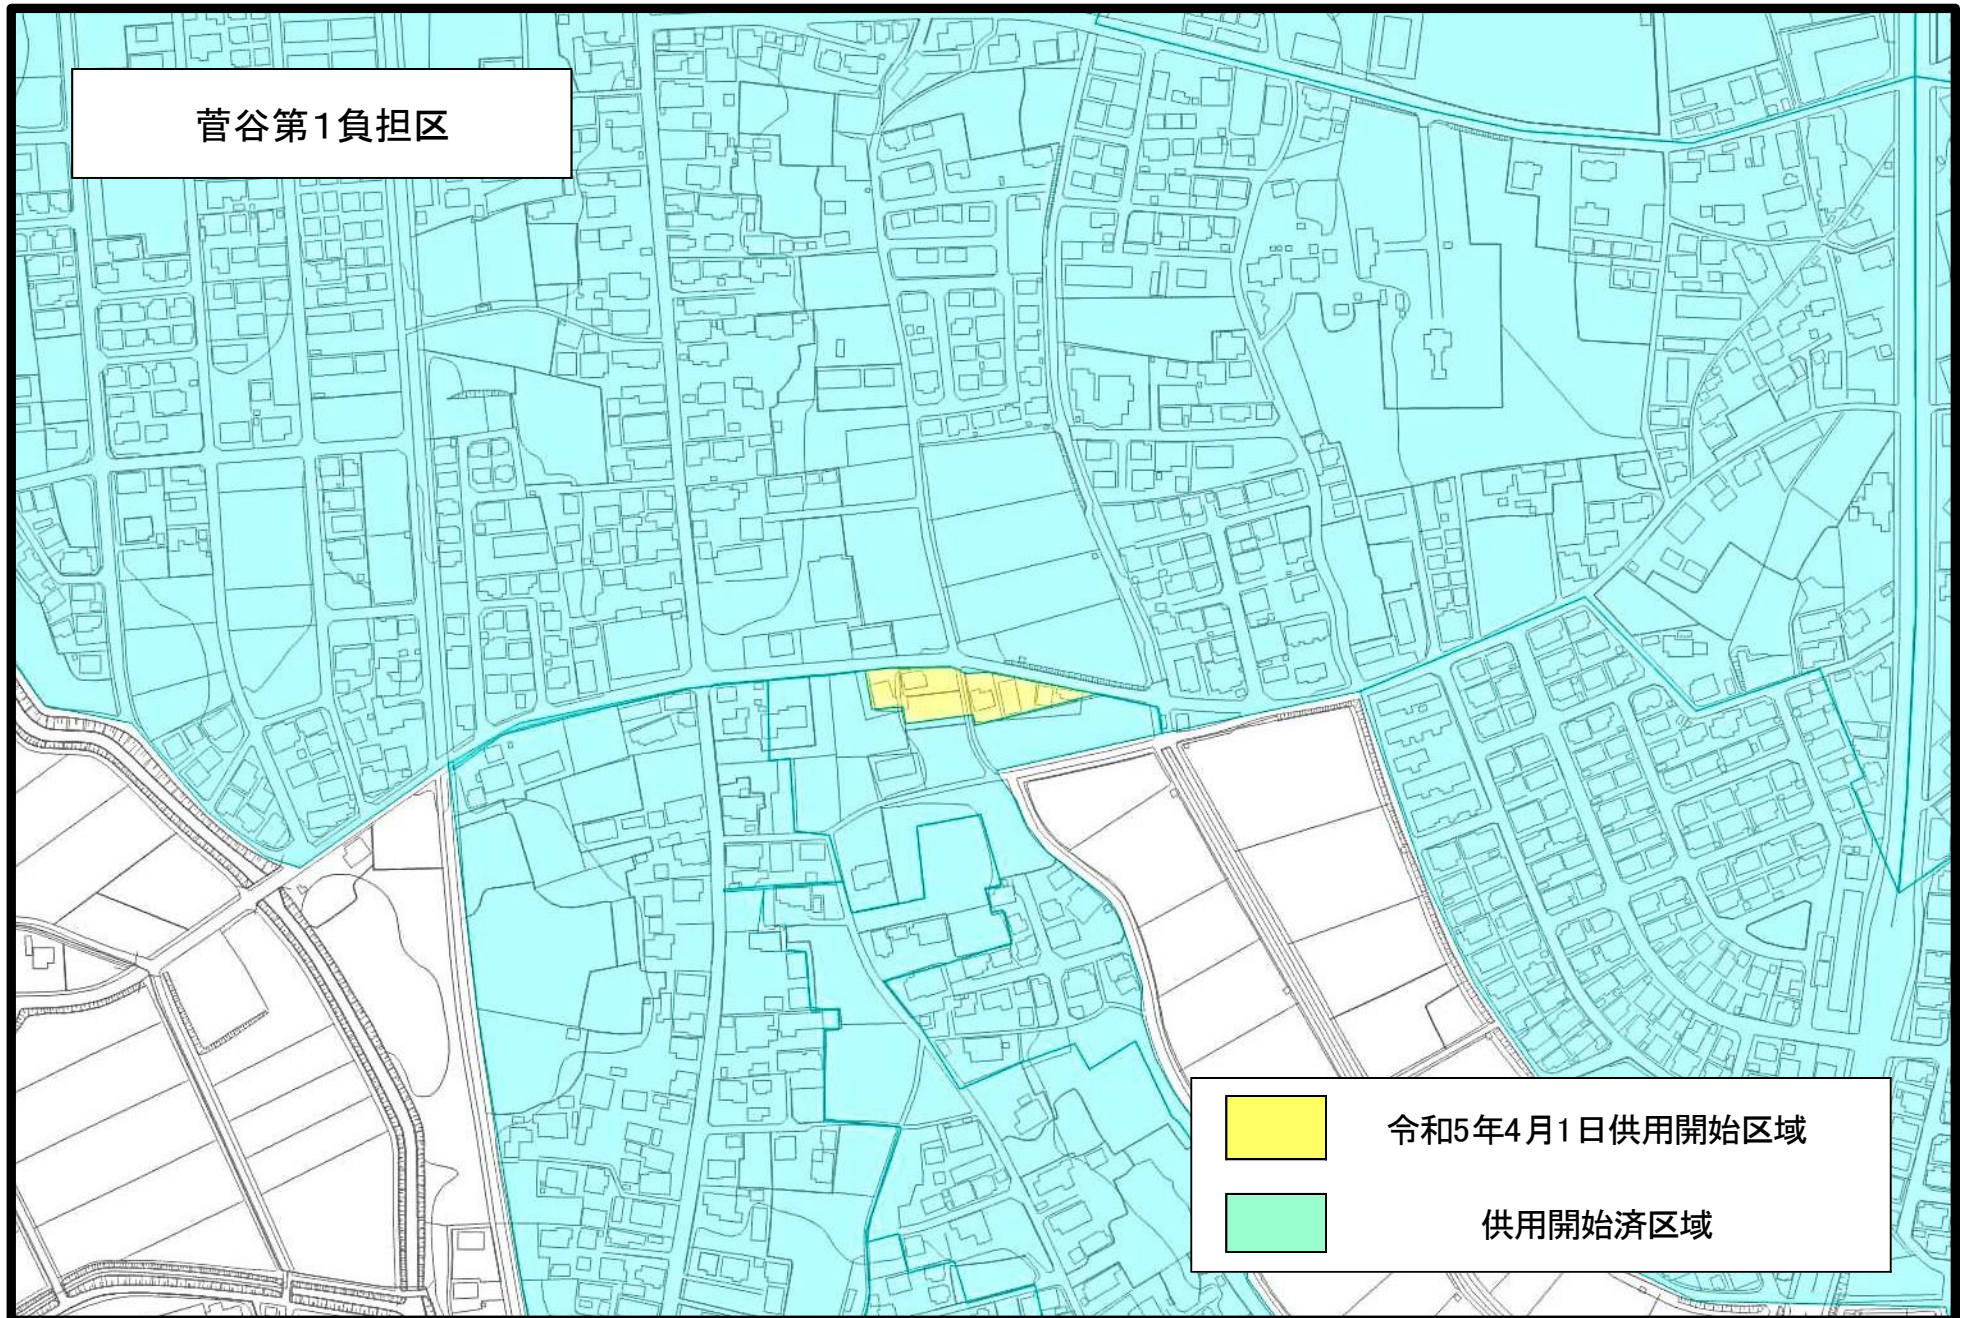

菅谷第1負担区

令和5年4月1日供用開始区域

供用開始済区域

五台第2負担区

令和5年4月1日供用開始区域

供用開始済区域

戸多第1負担区

令和5年4月1日供用開始区域

供用開始済区域

額田第2負担区

令和5年4月1日供用開始区域

供用開始済区域