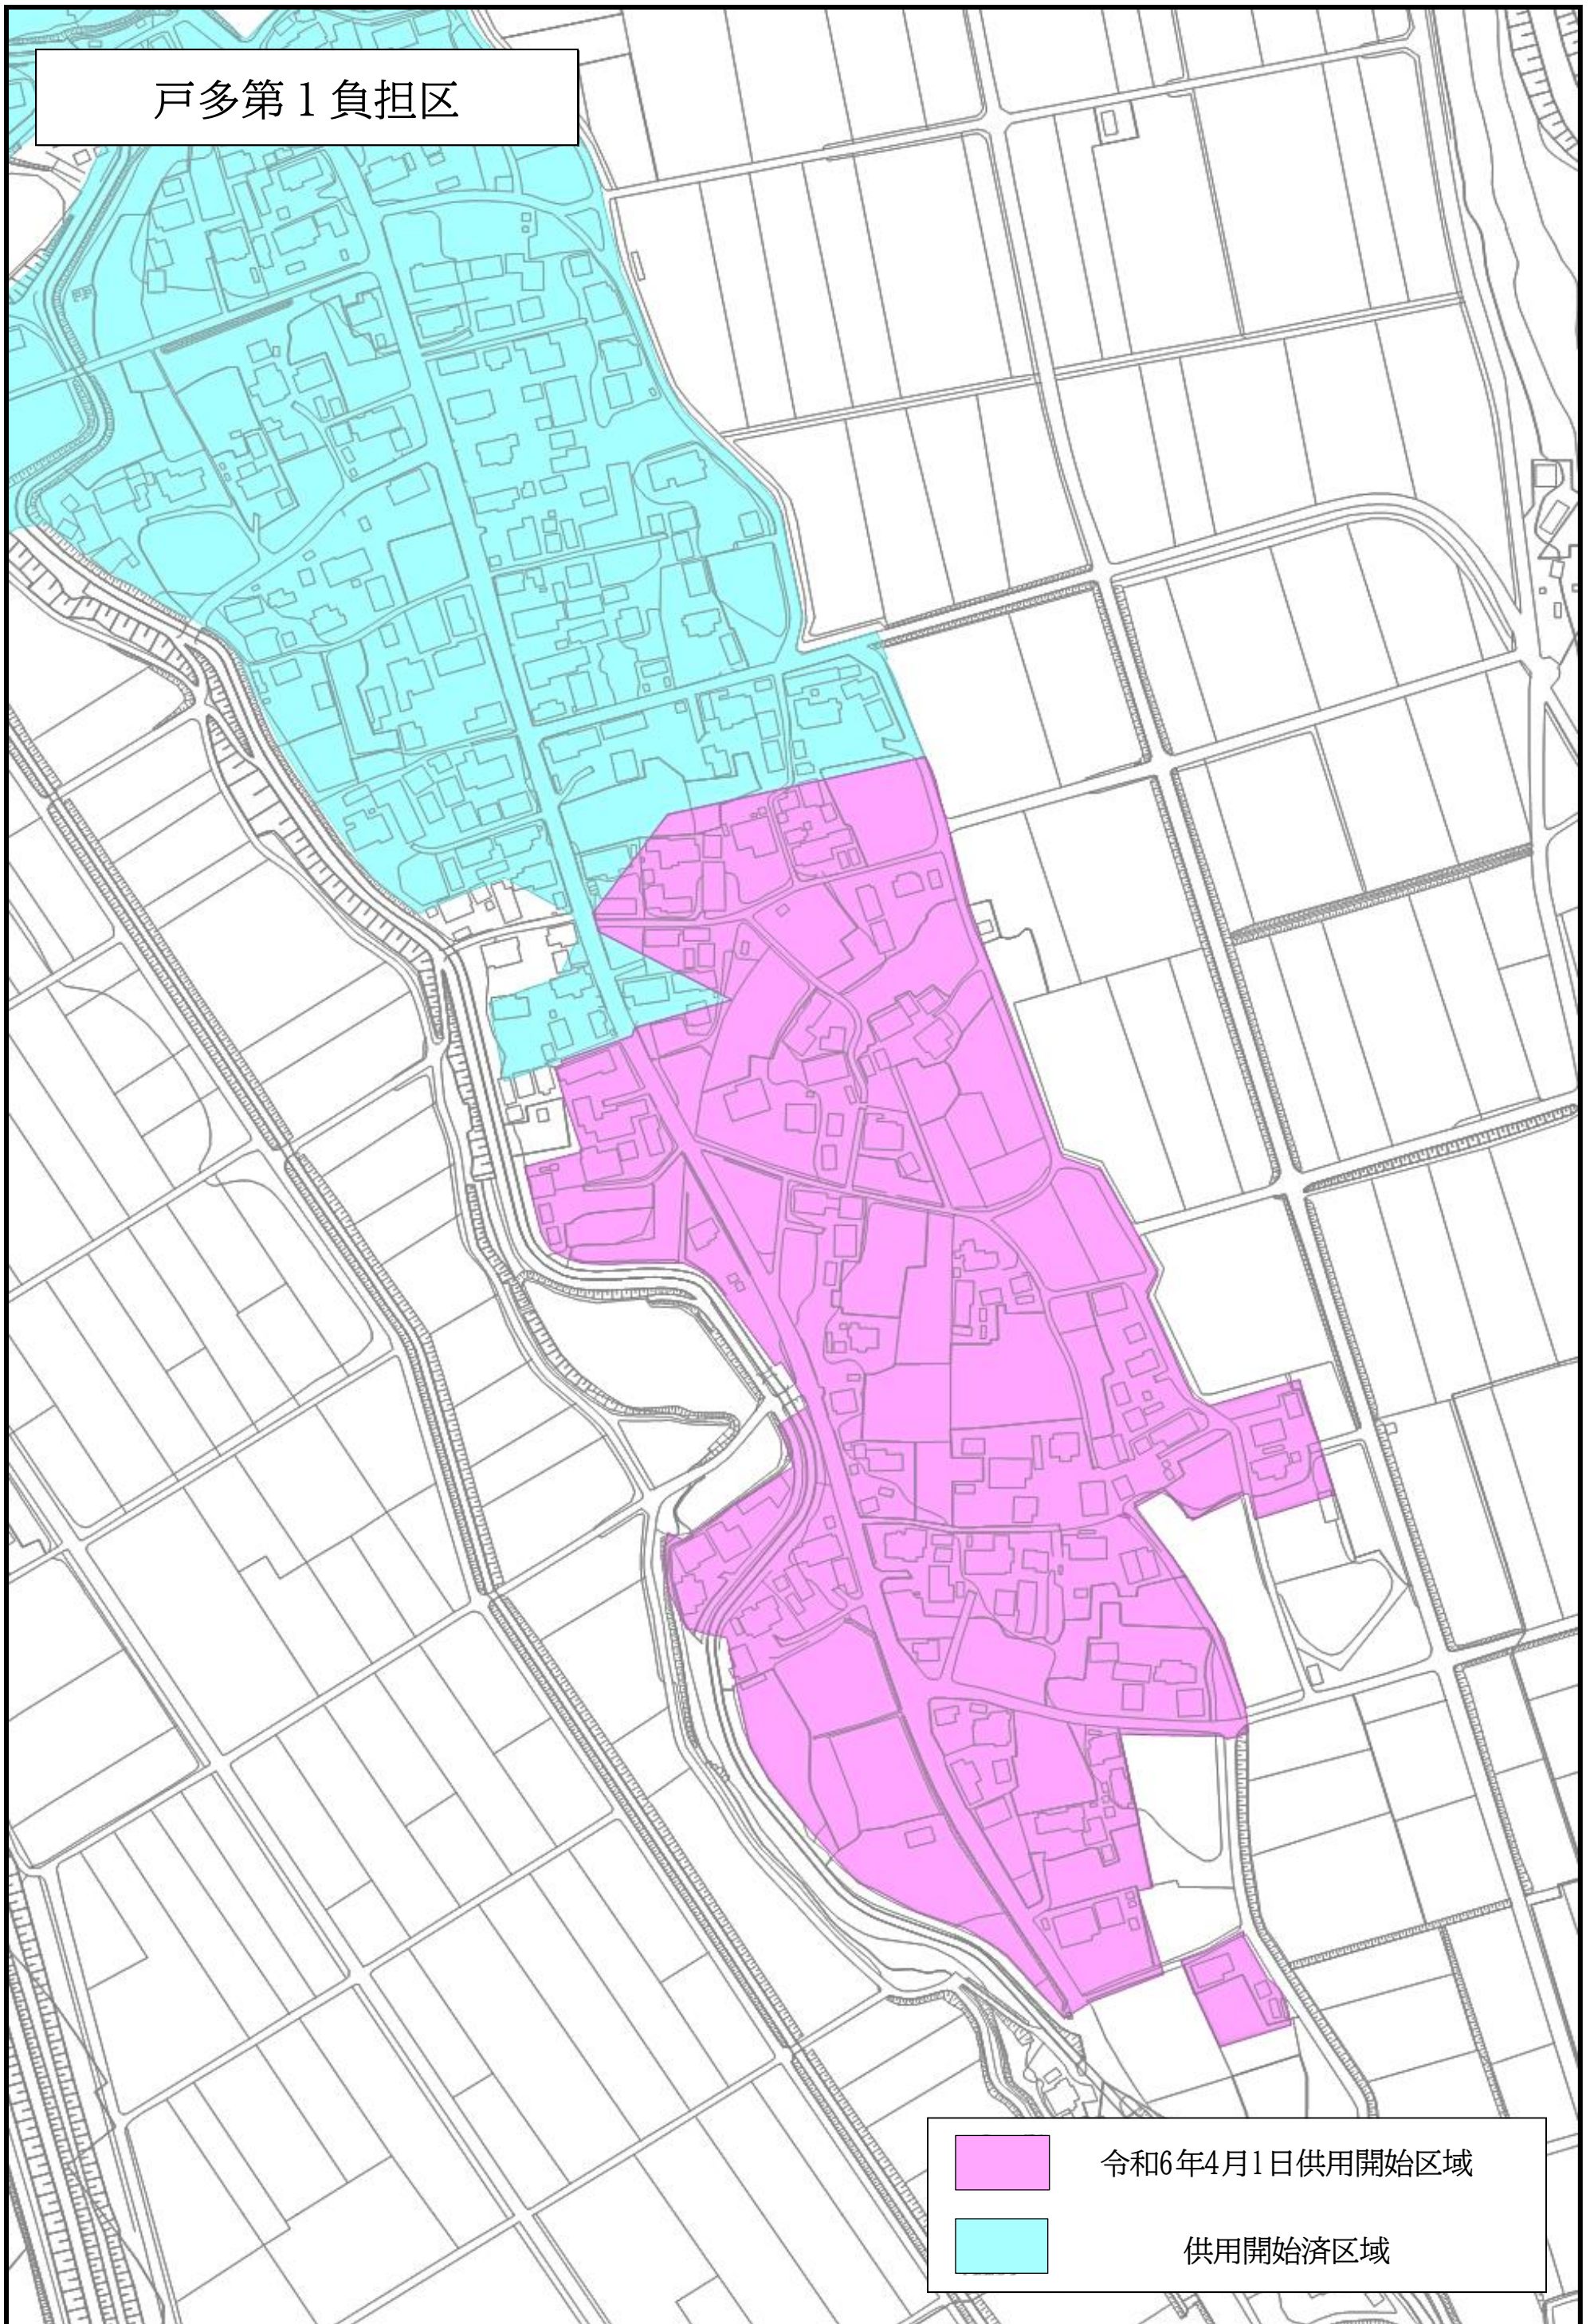

戸多第1負担区

令和6年4月1日供用開始区域

供用開始済区域