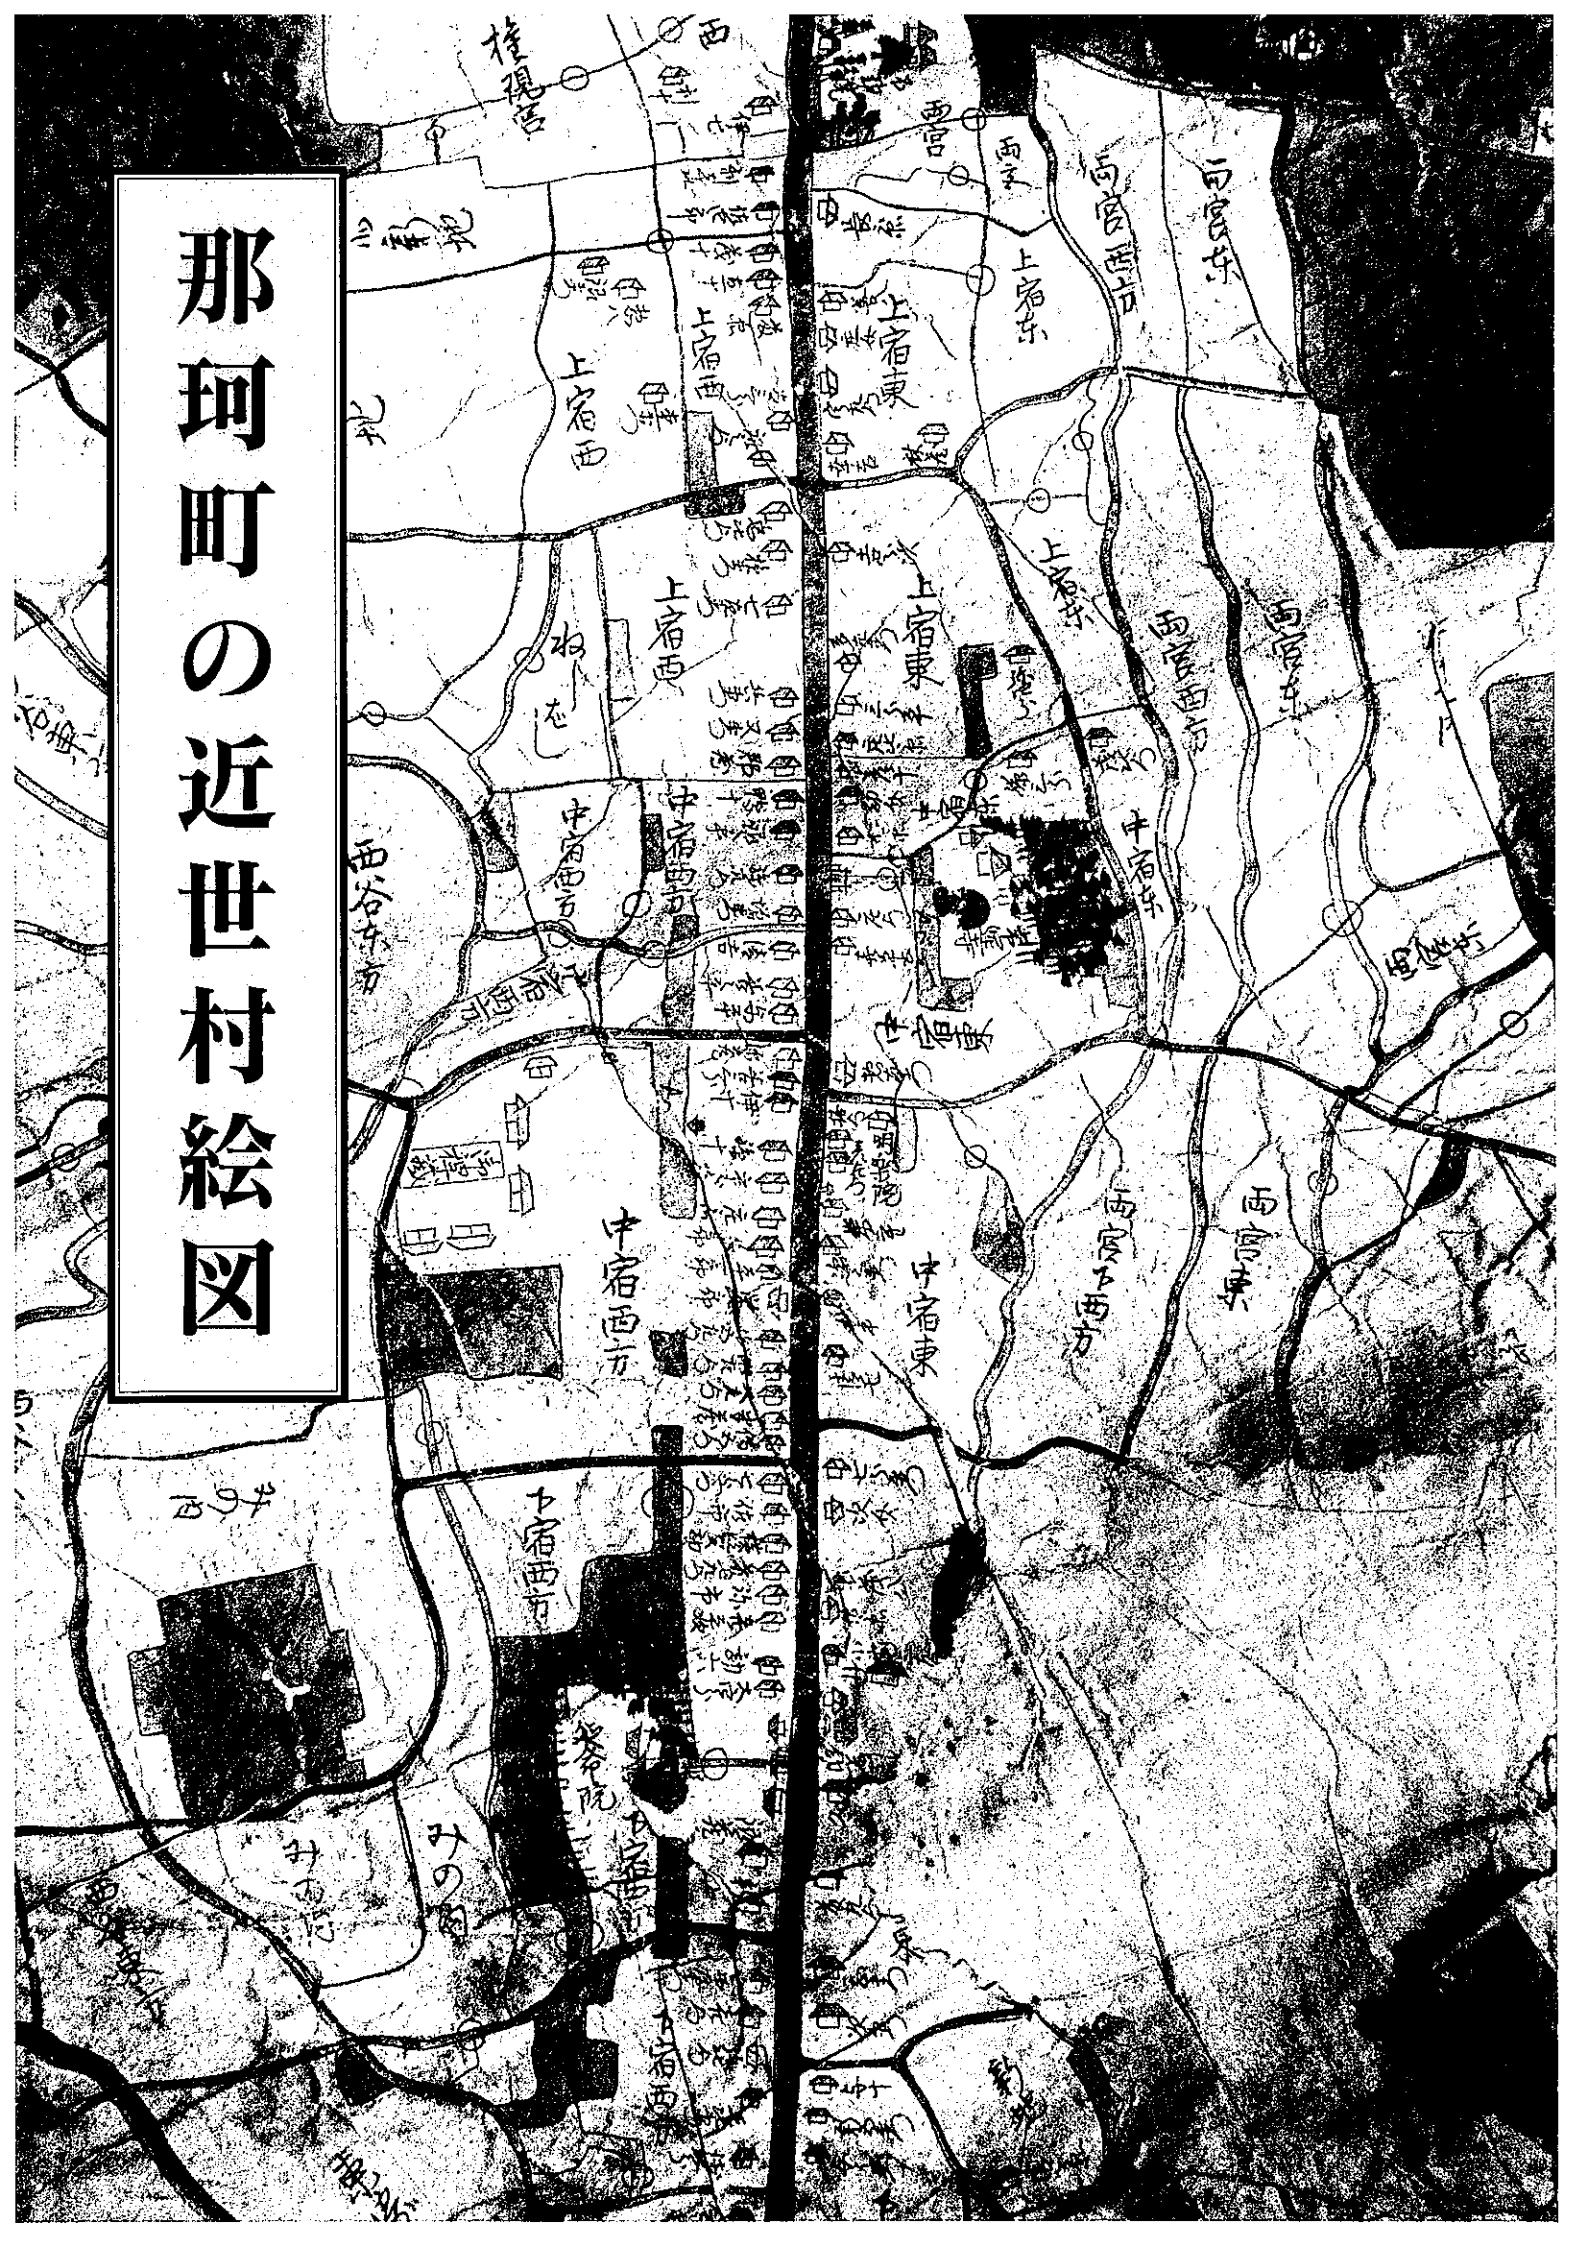

# 那珂町の近世村絵図

目次

五 戸多地区.....31

口 絵

発刊のことば.....1

凡 例.....2

一 神崎地区.....5

- 横堀村絵図：6 堤村田島反別絵図面書上Ⅱ表紙7 阿か内7 権現
- 後口8・9 かほう内8・9 塙前9・10・14 田向10・11 洪沼10
- 谷津の上11 鉄炮11 水くぼ11 中道12 鉄炮西12 北曾根13 笹葉
- 13 向前14 塙前東14 塙前西14 御所堀前15 阿か内東15・16 阿
- か内西16・17 一村惣図17 帖末認書18 杉村絵図18

二 額田地区.....19

- 額田南郷絵図20Ⅰ22 額田北郷絵図23・24

三 菅谷地区.....25

- 菅谷村組分け図26 福田村組分け図26

四 五台地区.....27

- 後台村組分け図28 中台村組分け図28 東木倉村組分け図29 西木倉
- 村組分け図29 豊喰新田組分け図30 津田村組分け図30

- 田崎村田島反別絵図Ⅱ目録32 総字之図32 葛蒲田33 竹ノ越33 馬
- 喰内34 水花34 宮下35・36 元内36・37 檜山後37 梅沢38 日照
- 田38・39 東前39 田室前40 野サハラ・二反田40 一町田41 柳町
- 41 五反田42 吉方田42・43 弓内42 赤坂43 荒神44 新矩44 東
- 坪45 堅合45 八幡・長久保46 馬喰内下河原・水花下河原46 前河
- 原46・47 上河原47・48 下河原48・49 帖末認書49 田崎村組分け
- 図50 下江戸村組分け図50

八 解説……………145

- (1) 近世の村絵図とは 145 (2) 那珂町にのこる近世村絵図 147 (3) 近世那珂
- 町の自然的環境 153 (4) 村落の景観と構成 156 (5) 村々の変貌 159

あとがき……………163