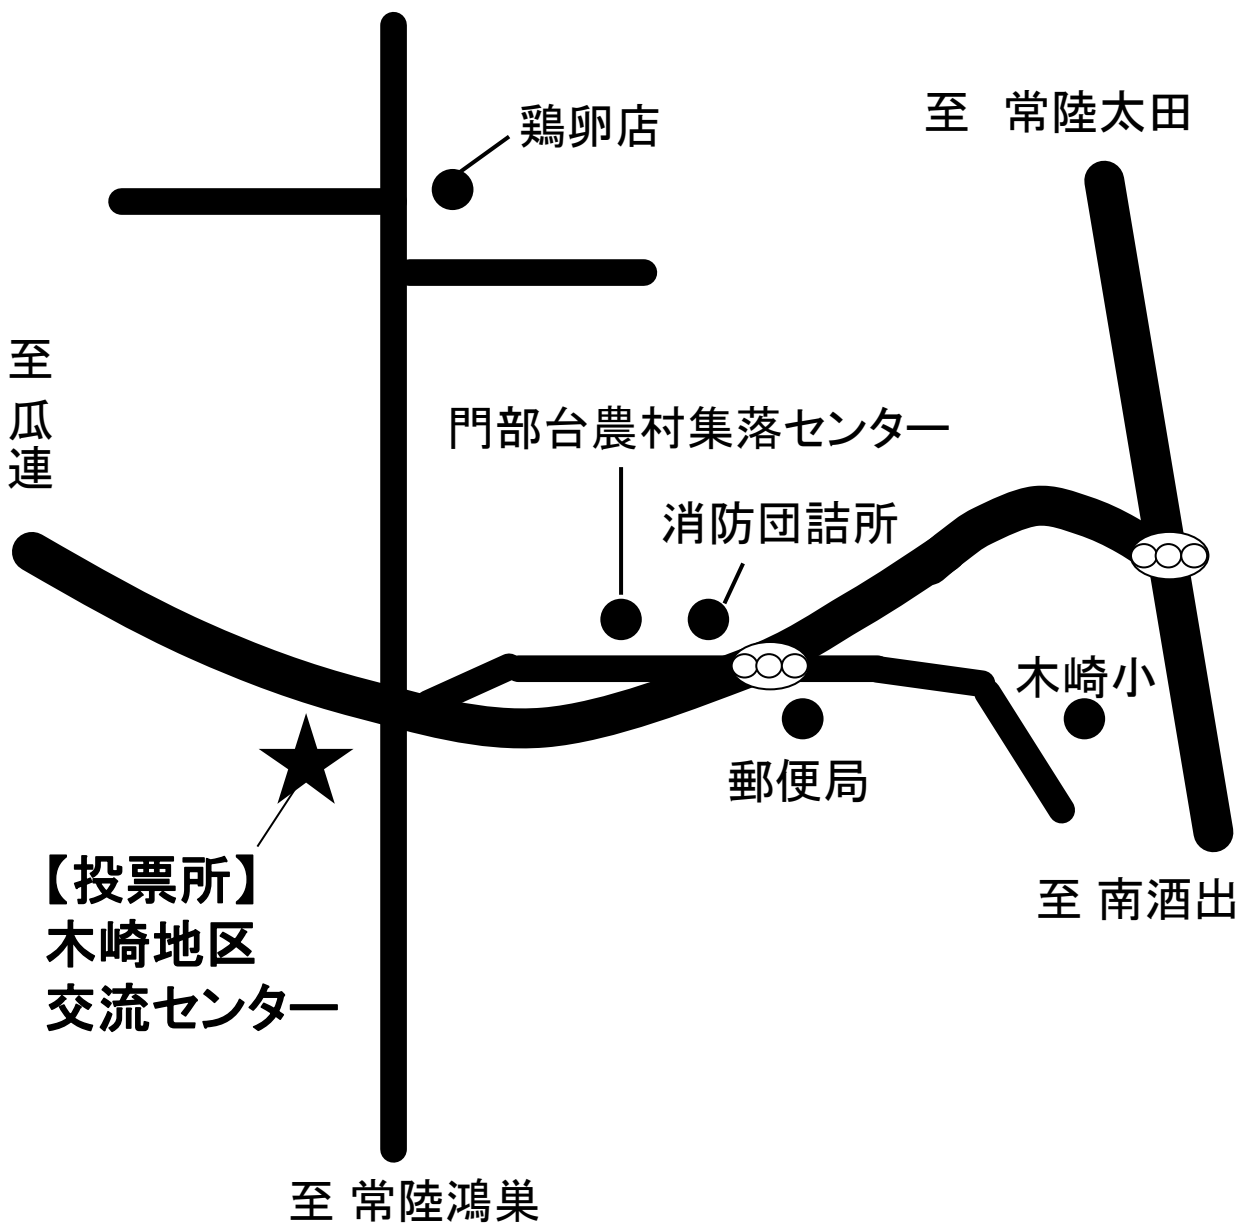

至 常陸太田

至 常陸太田

コンビニ

額田西

額田十文字

● 駐在所

引接寺

● 商店

菅谷小東

鹿島神社

歯科

至 水戸

至 水戸

至  
国道349号

那珂市役所前

うどん店

鳥獣センター東

戸崎十字路

● コンビニ

至 那珂IC

至 水戸

鶏卵店

至 常陸太田

至  
瓜  
連