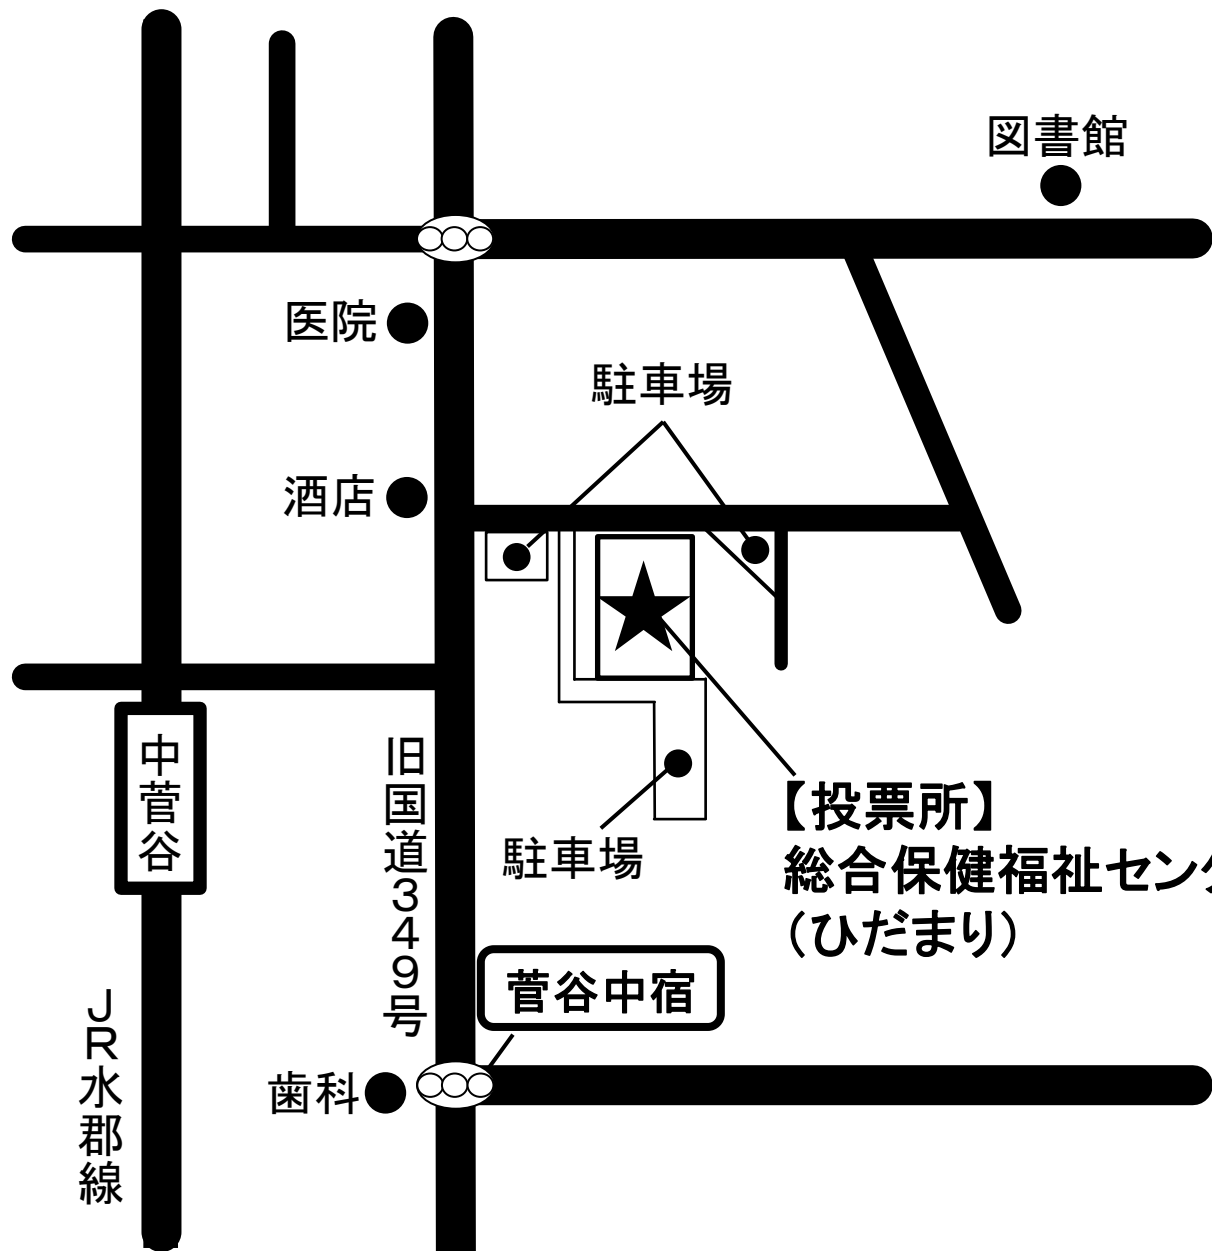

至上菅谷駅 至 常陸太田

至 国道349号バイパス

図書館

医院

酒店

駐車場

中菅谷

旧国道349号

駐車場

【投票所】
総合保健福祉センター
(ひだまり)

菅谷中宿

歯科

至 下菅谷駅

至 水戸