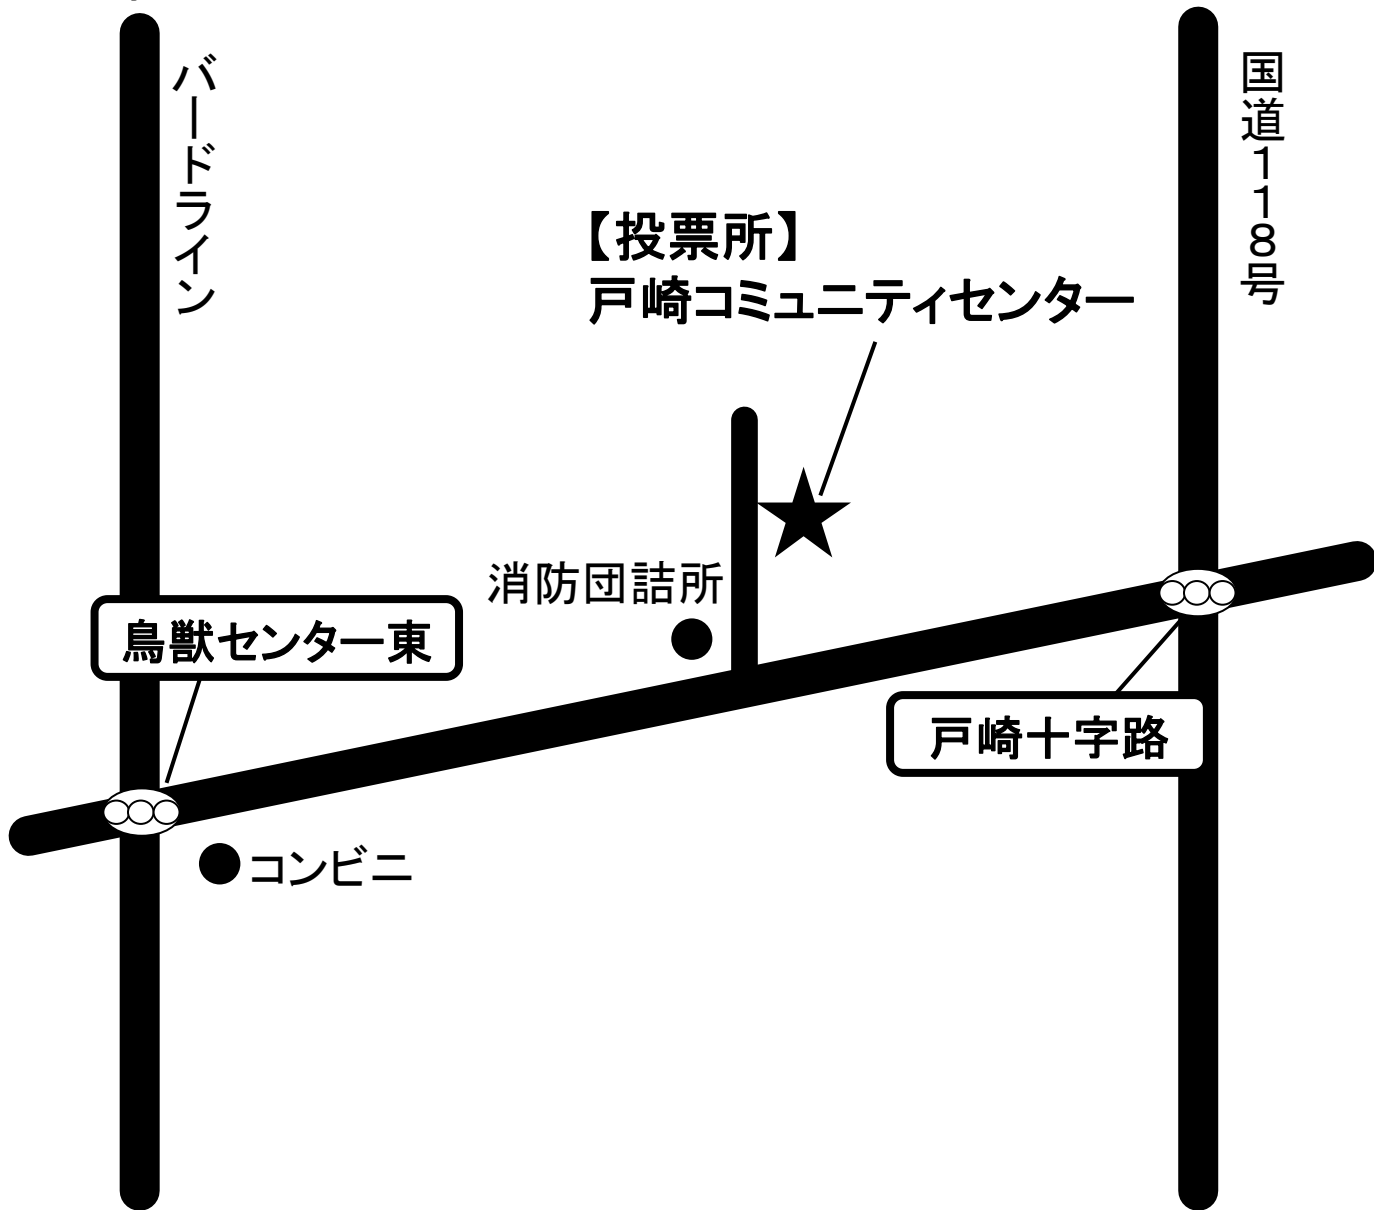

至 菅谷

至 上菅谷駅

至 平野台団地

至 常陸大宮

バードライン

国道118号

【投票所】  
戸崎コミュニティセンター

消防団詰所

鳥獣センター東

戸崎十字路

● コンビニ

至 那珂IC

至 水戸

鶏卵店

至 常陸太田

至  
瓜  
連