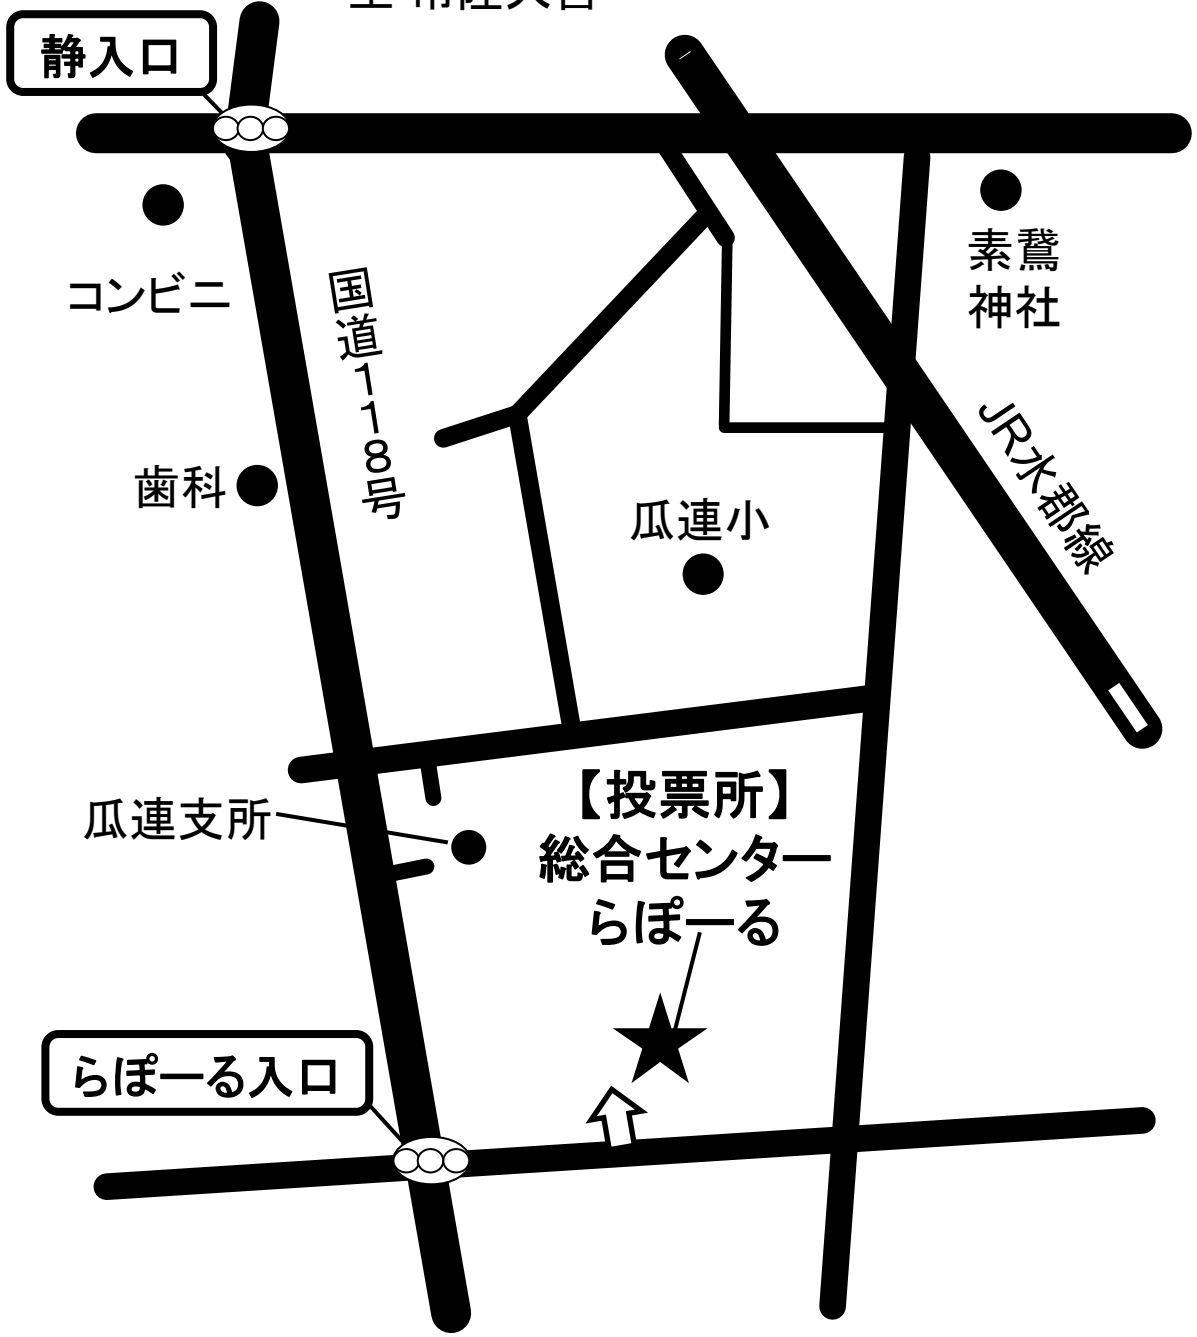

至 常陸太田

至 常陸太田

コンビニ

額田西

額田十文字

● 駐在所

引接寺

● 商店

菅谷小東

鹿島神社

歯科

至 水戸

至 水戸

至  
国道349号

那珂市役所前

うどん店

瓜連小

素鷲神社

JR水郡線

瓜連支所

【投票所】  
総合センター  
らぽーる

らぽーる入口

至 水戸

至 常陸大宮

至 水戸

至 常陸大宮

● 瓜連支所

らぽーる

らぽーる入口

駐在所

瓜連小入口

● 理容店