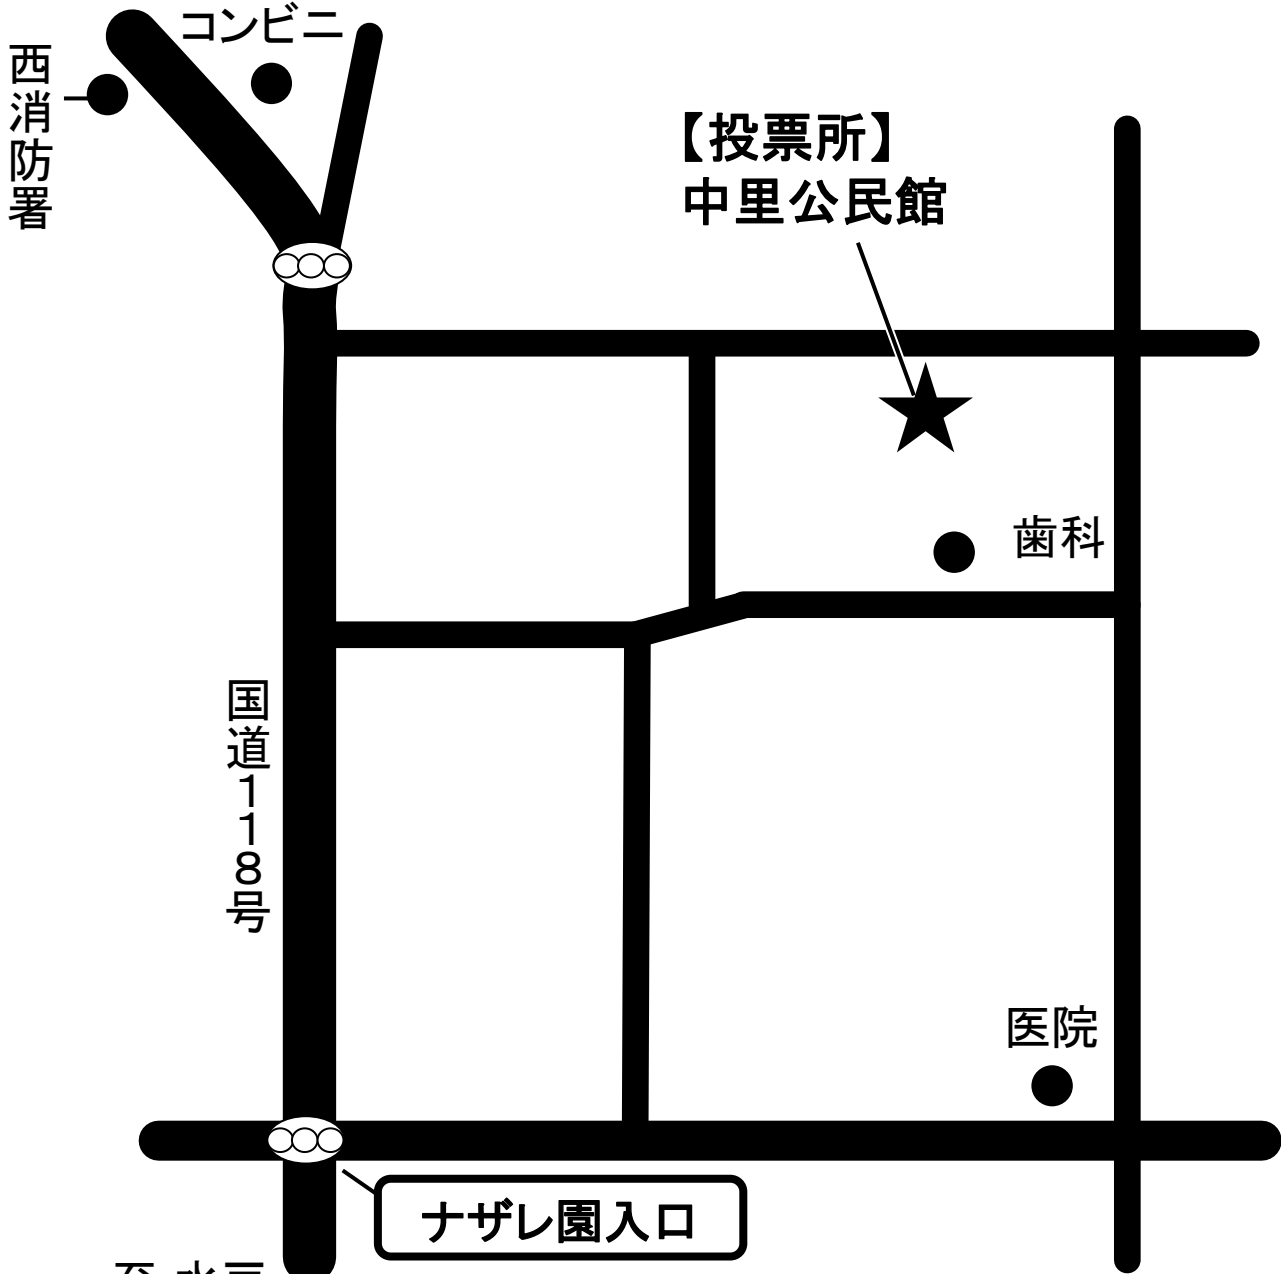

菅谷小東

鹿島神社

歯科

至 水戸

至 水戸

至  
国道349号

那珂市役所前

うどん店

瓜連小

素鷲神社

JR水郡線

瓜連支所

【投票所】  
総合センター  
らぽーる

らぽーる入口

至 水戸

至 常陸大宮

至 水戸

至 常陸大宮

● 瓜連支所

らぽーる

らぽーる入口

駐在所

瓜連小入口

● 理容店