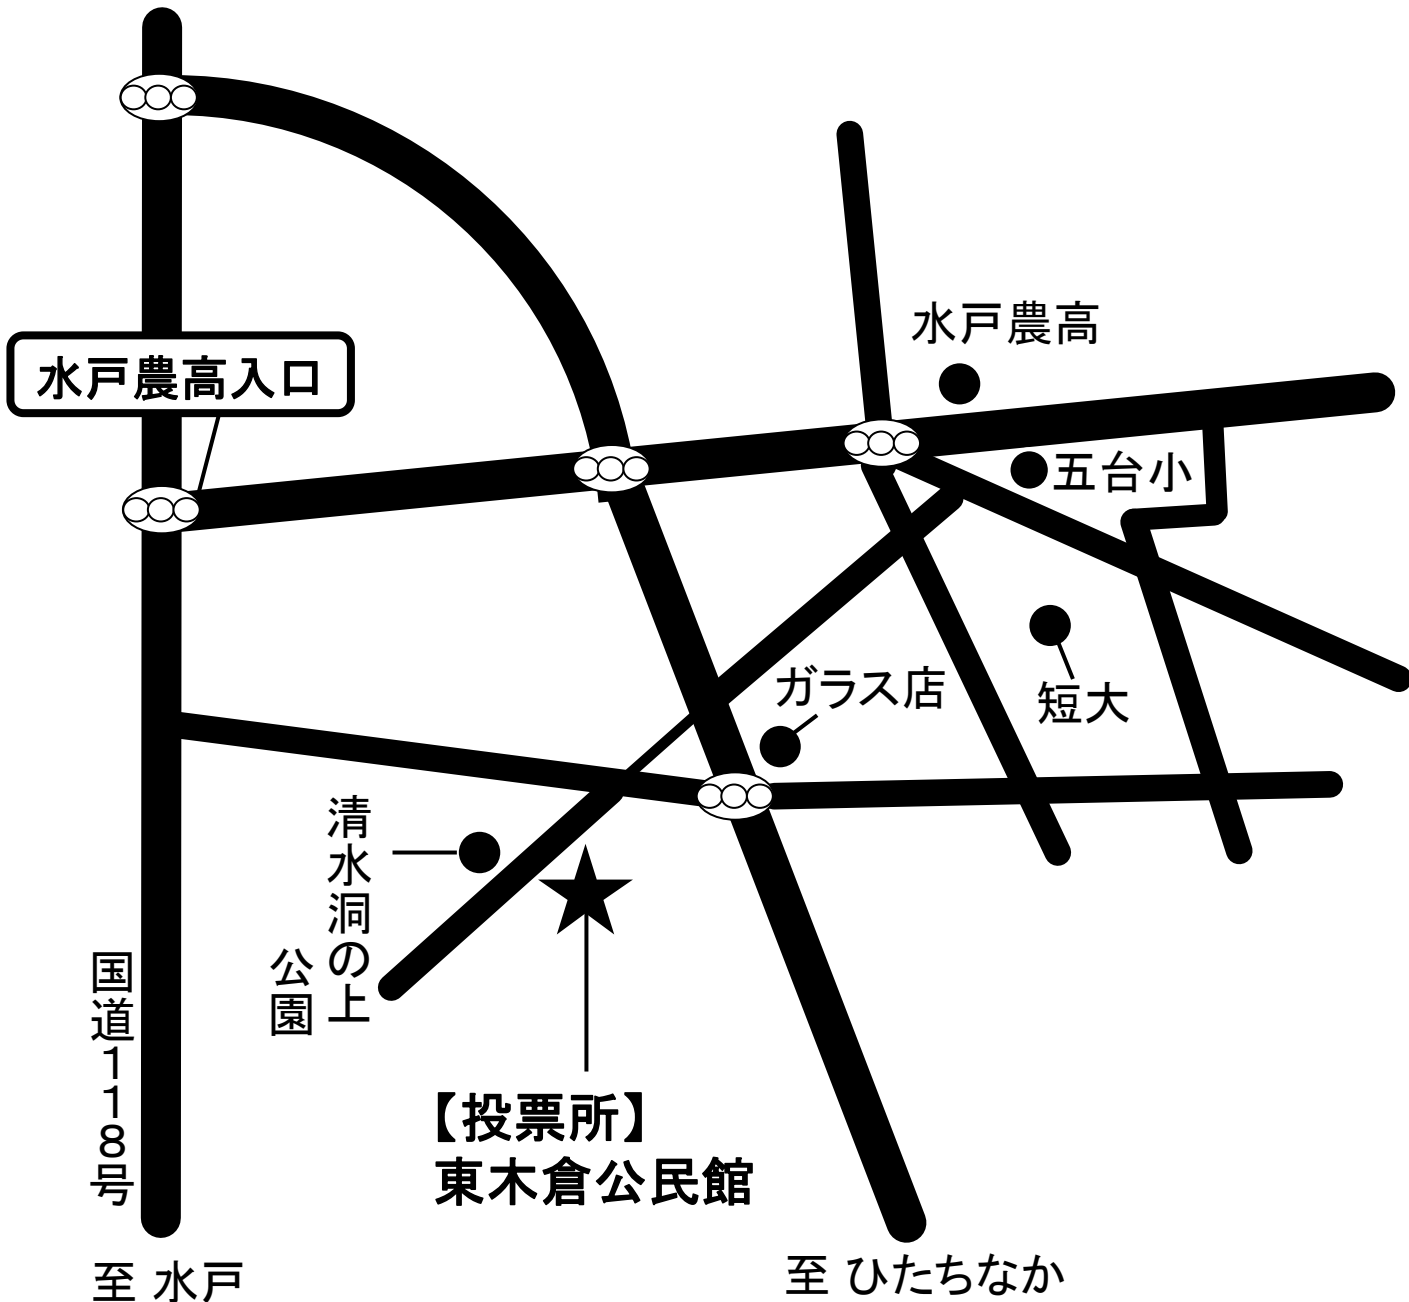

至 常陸大宮

水戸農高入口

水戸農高

五台小

ガラス店

短大

清水洞の上
公園

【投票所】
東木倉公民館

国道118号

至 水戸

至 ひたちなか