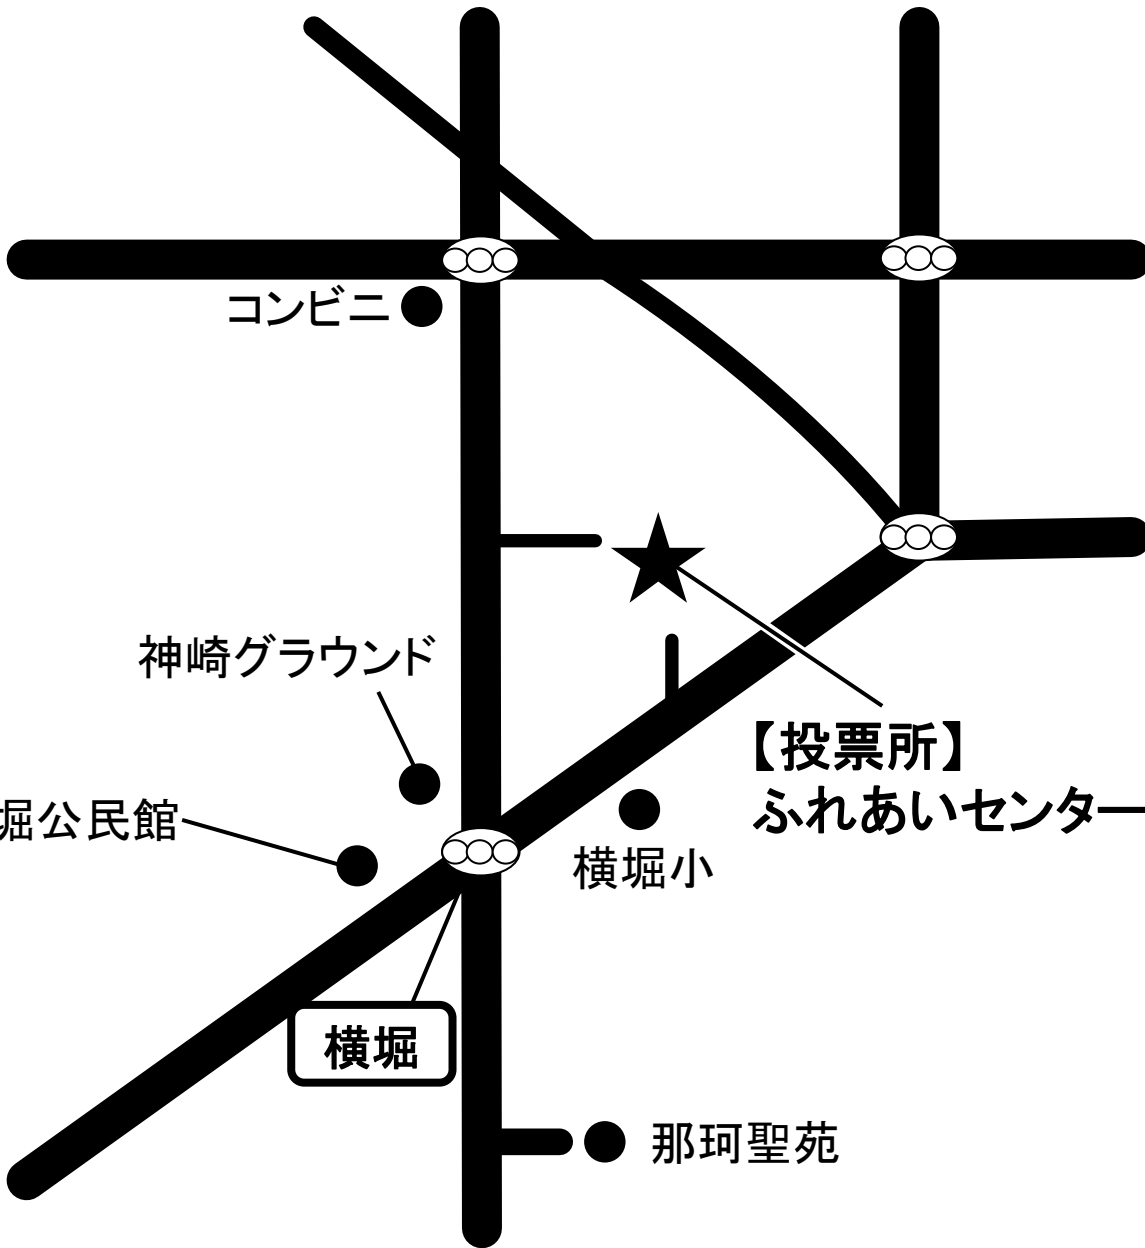

四堰十文字

【投票所】  
本米崎公民館

商店

商店

常磐自動車道

至額田

至東海

● 旧本米崎小

至 額田

至 国道349号バイパス

至 国道6号

コンビニ ●

神崎グラウンド ●

横堀公民館 ●

横堀小 ●

【投票所】  
ふれあいセンターよこぼり

横堀

● 那珂聖苑

至 杉

至 堤

至 常陸太田

額田中央公民館

額田十文字

額田小

至 常陸太田

至 常陸太田

コンビニ

額田西

額田十文字

● 駐在所

引接寺

● 商店