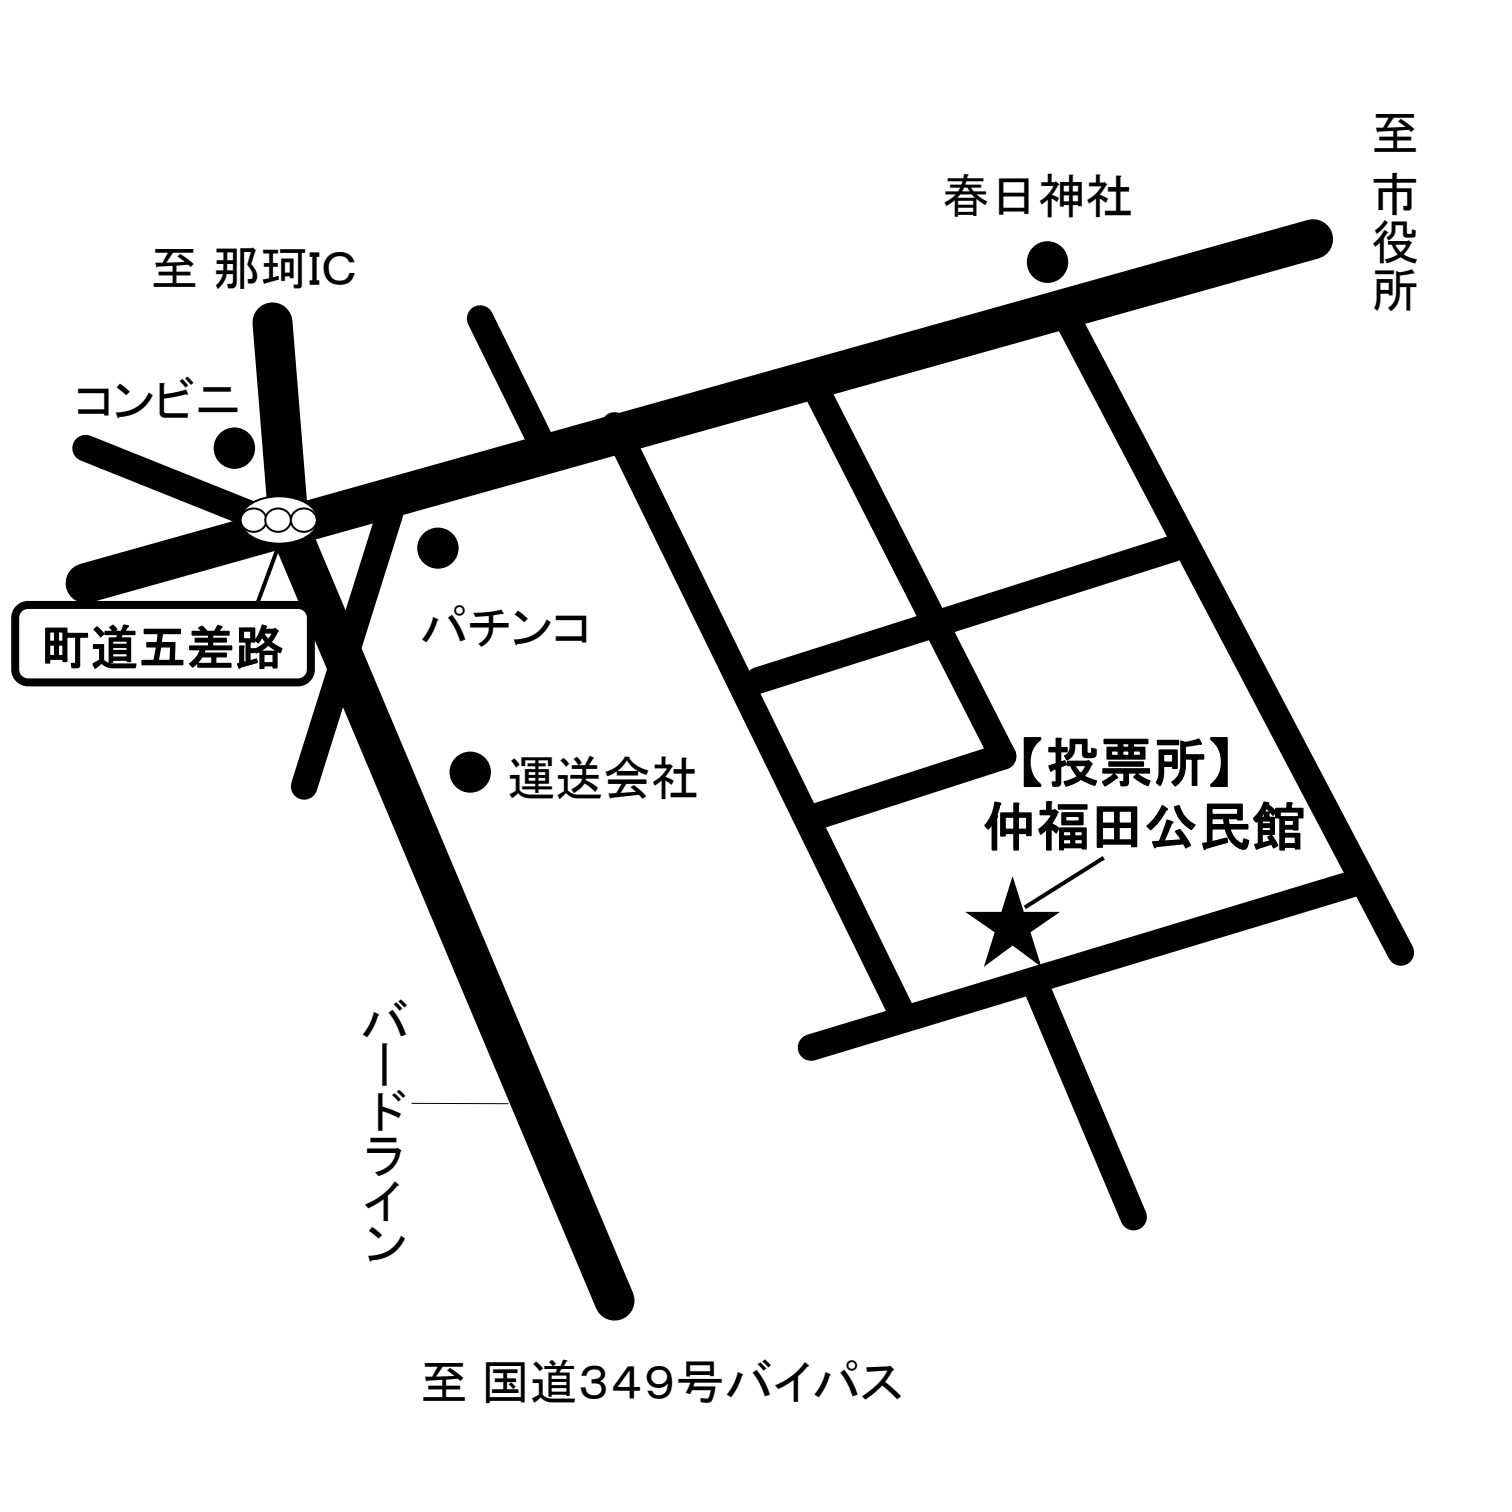

至市役所

春日神社

至那珂IC

コンビニ

町道五差路

パチンコ

● 運送会社

【投票所】
仲福田公民館

バードライン

至 国道349号バイパス