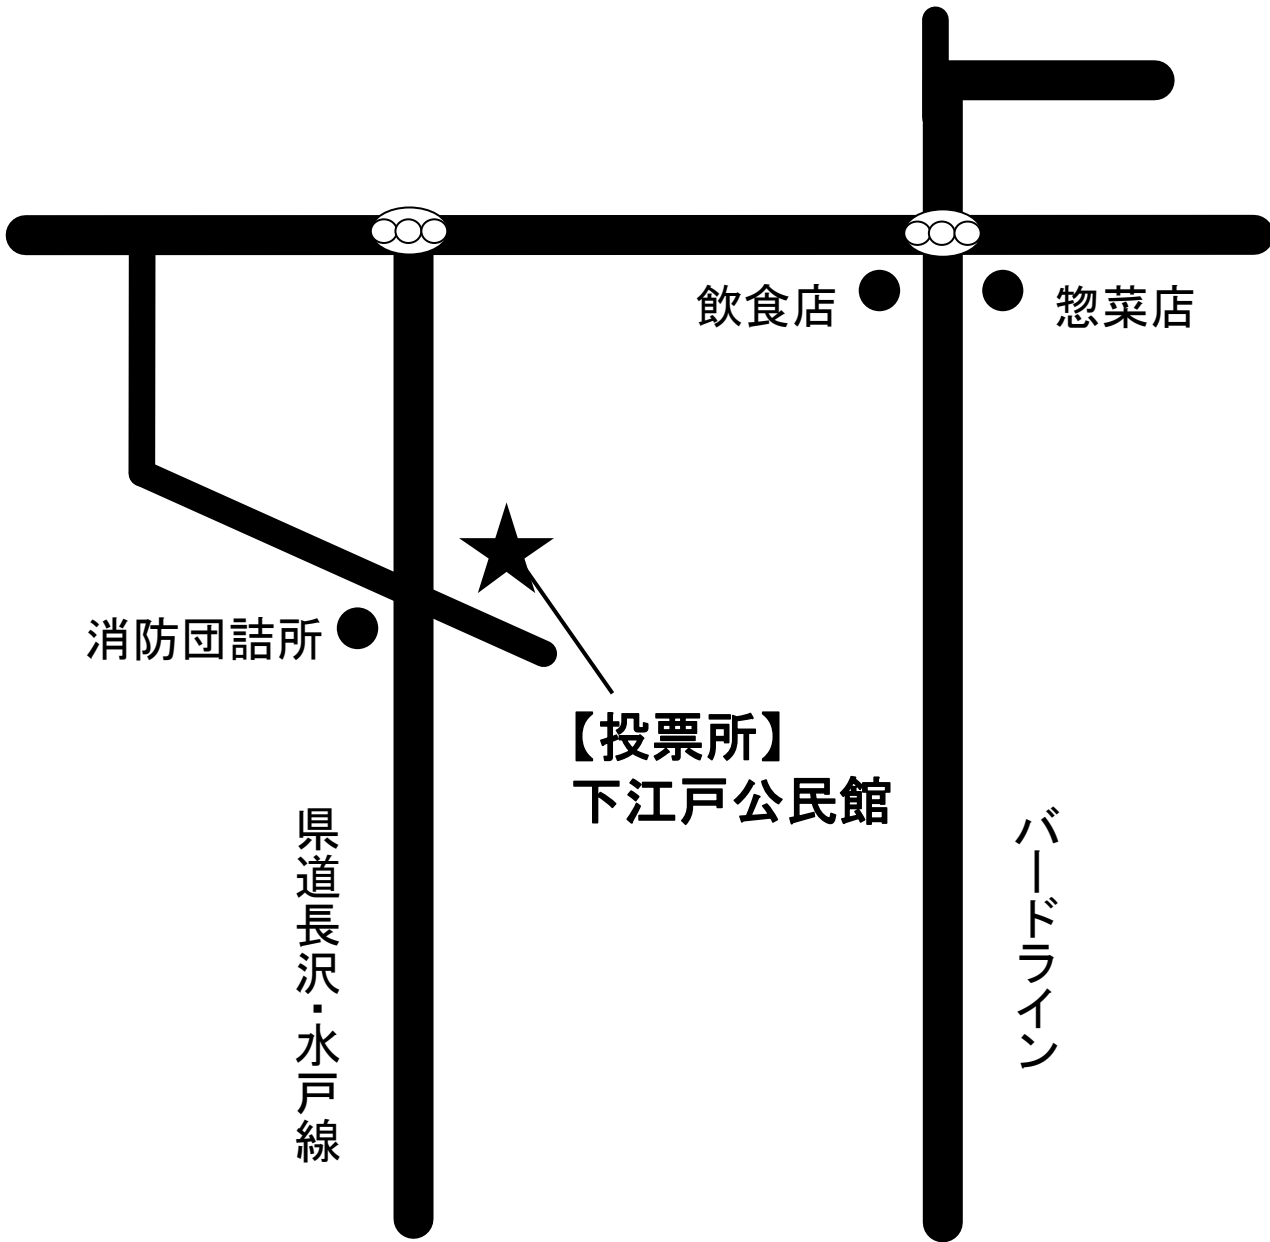

至千代橋

至静

飲食店 ●

惣菜店 ●

消防団詰所 ●

★
【投票所】
下江戸公民館

県道長沢・水戸線

バードライン

至水戸

至戸崎