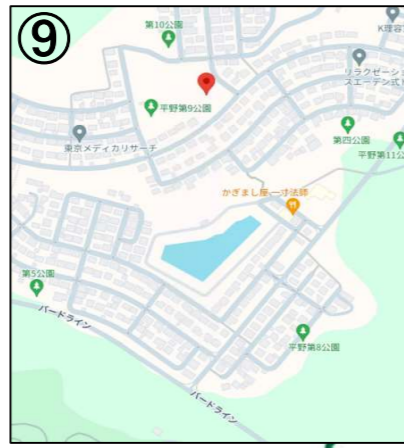

# 市内グループホーム 位置図

No.	事業所名	所在地
①	ふれあいの家	横堀2032-4
②	テンダーの杜なか	横堀2274-1
③	あおとり	飯田2388-5
④	榎子木(かやのき)	戸崎508-3
⑤	ゆたかな郷	中里1184-1
⑥	憩の杜	菅谷533
⑦	クリクリ	豊喰140-17
⑧	テンダーの杜こうのす	鴻巣2968-2
⑨	ナザレ園ひらのテラス	平野1575-2