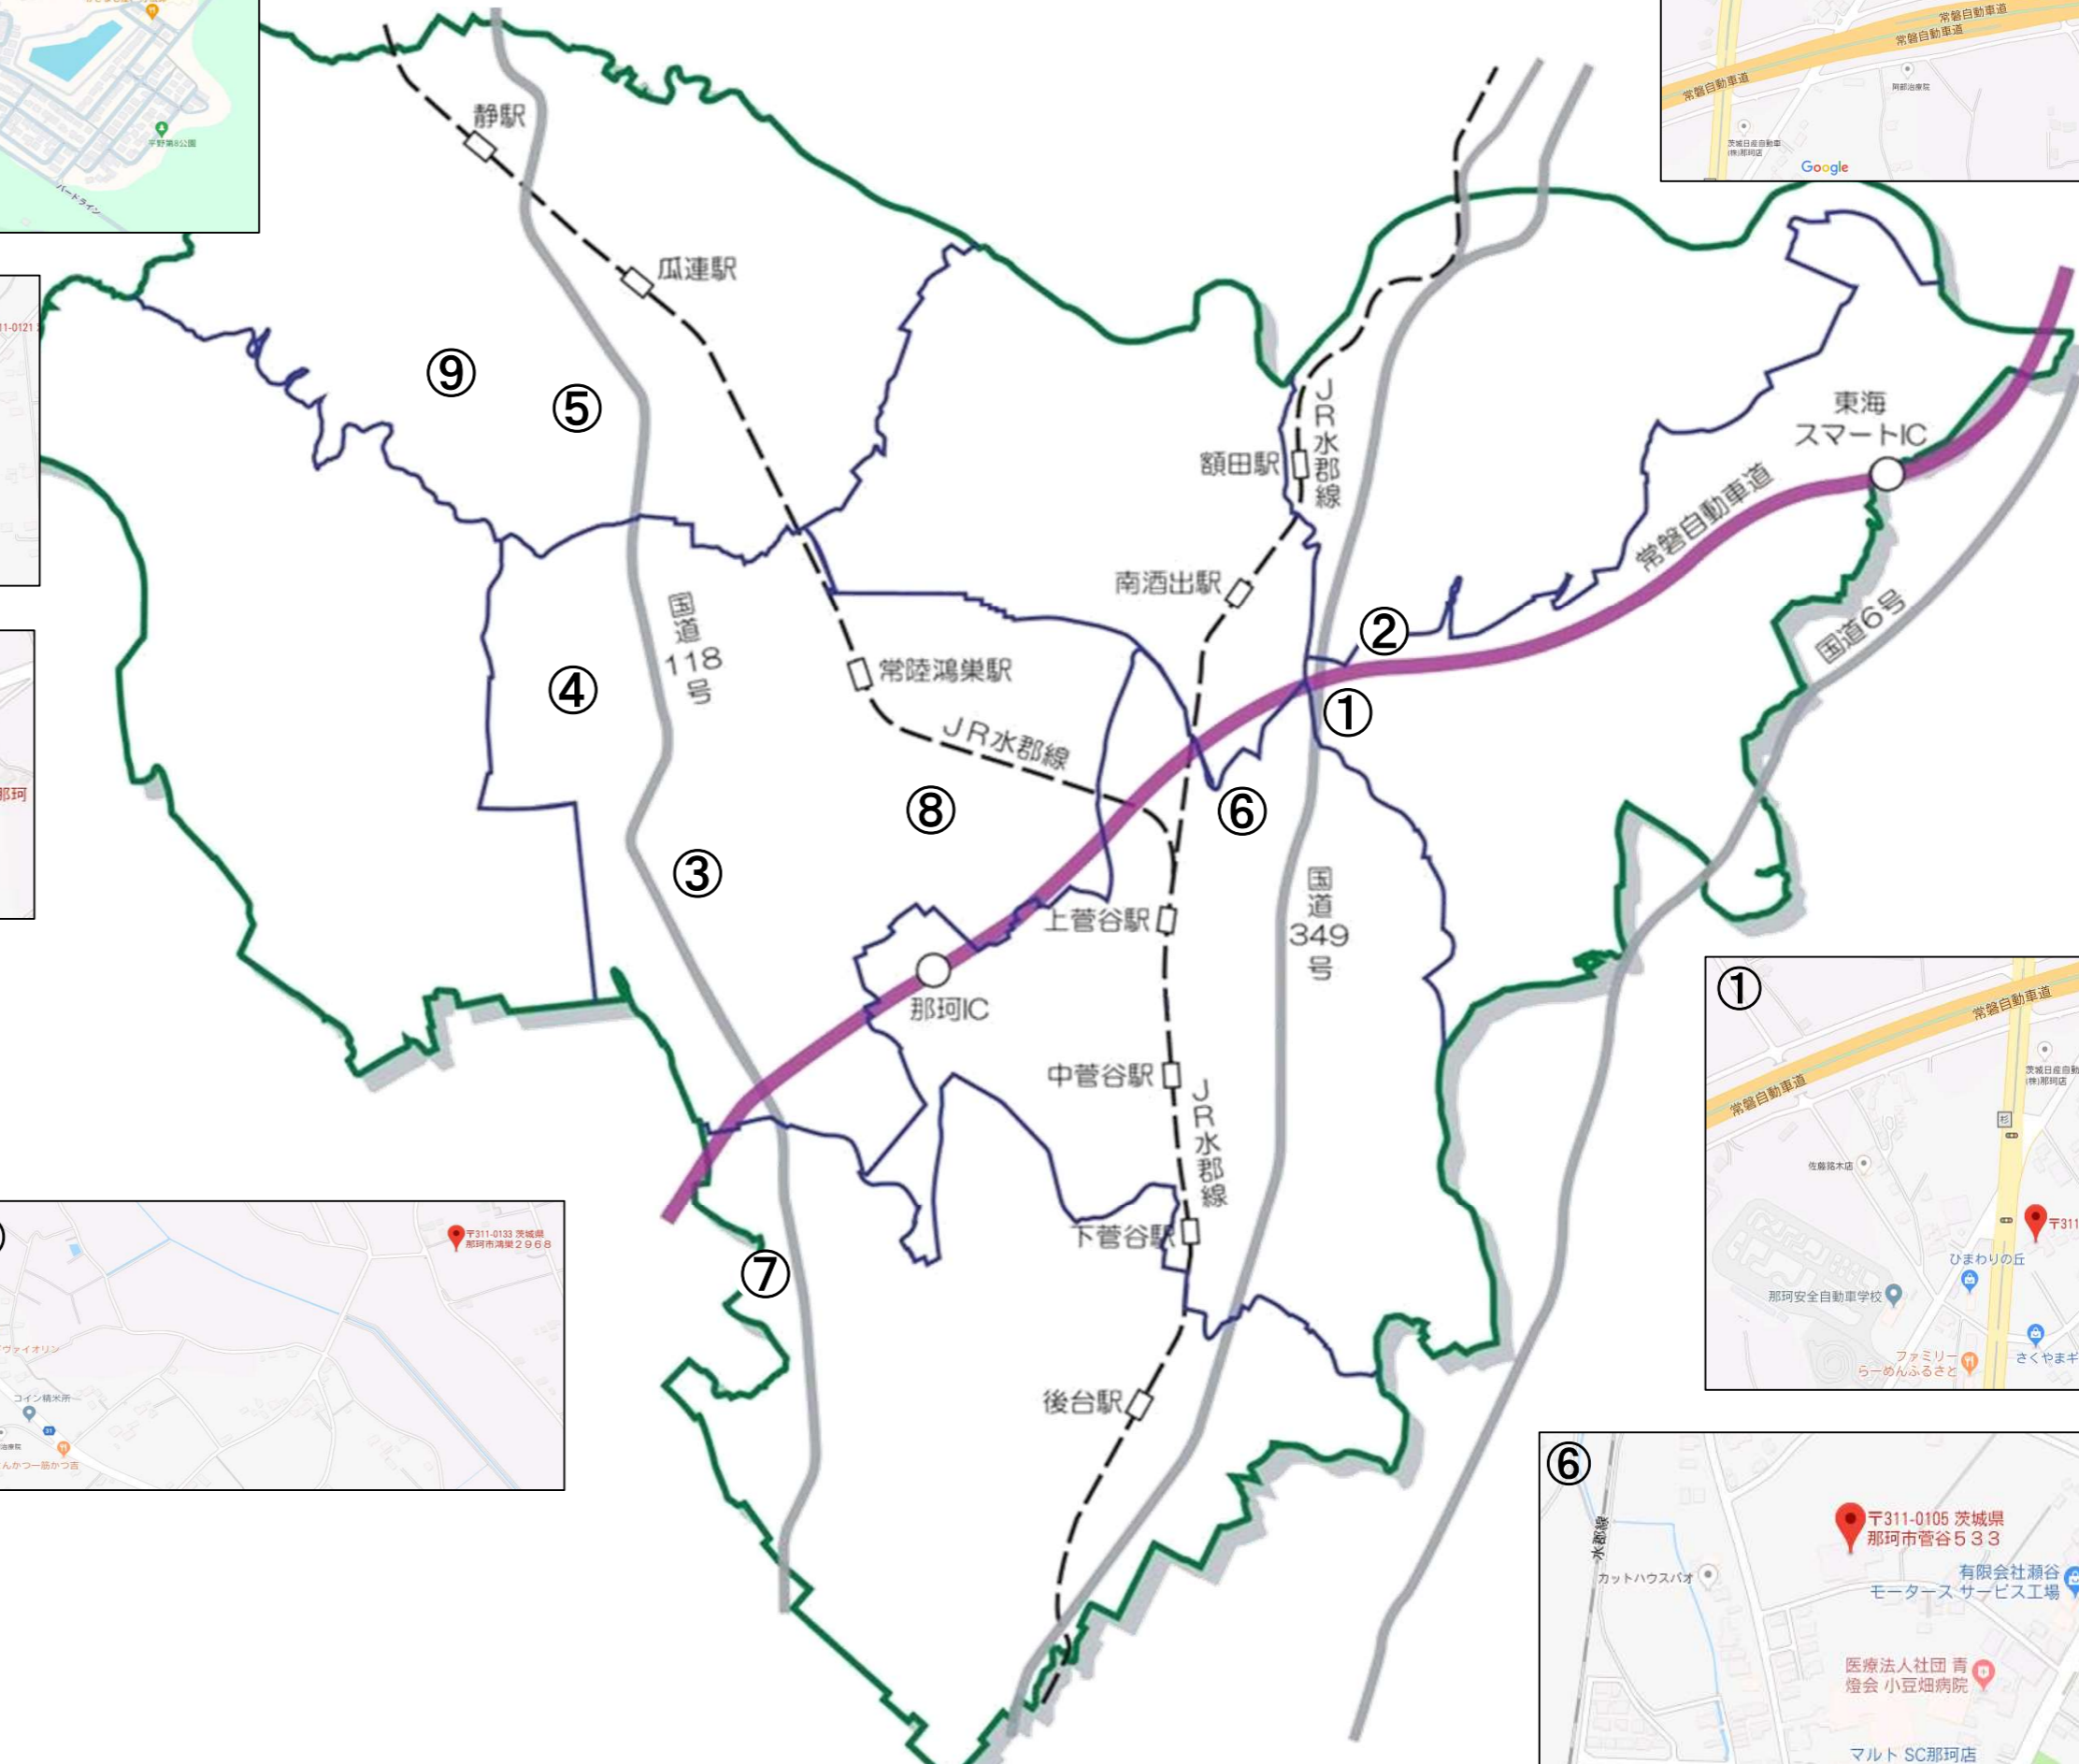

# 市内グループホーム 位置図

No.	事業所名	所在地
①	ふれあいの家	横堀2032-4
②	テンダーの杜なか	横堀2274-1
③	あおとり	飯田2388-5
④	榎子木(かやのき)	戸崎508-3
⑤	ゆたかな郷	中里1184-1
⑥	憩の杜	菅谷533
⑦	クリクリ	豊喰140-17
⑧	テンダーの杜こうのす	鴻巣2968-2
⑨	ナザレ園ひらのテラス	平野1575-2