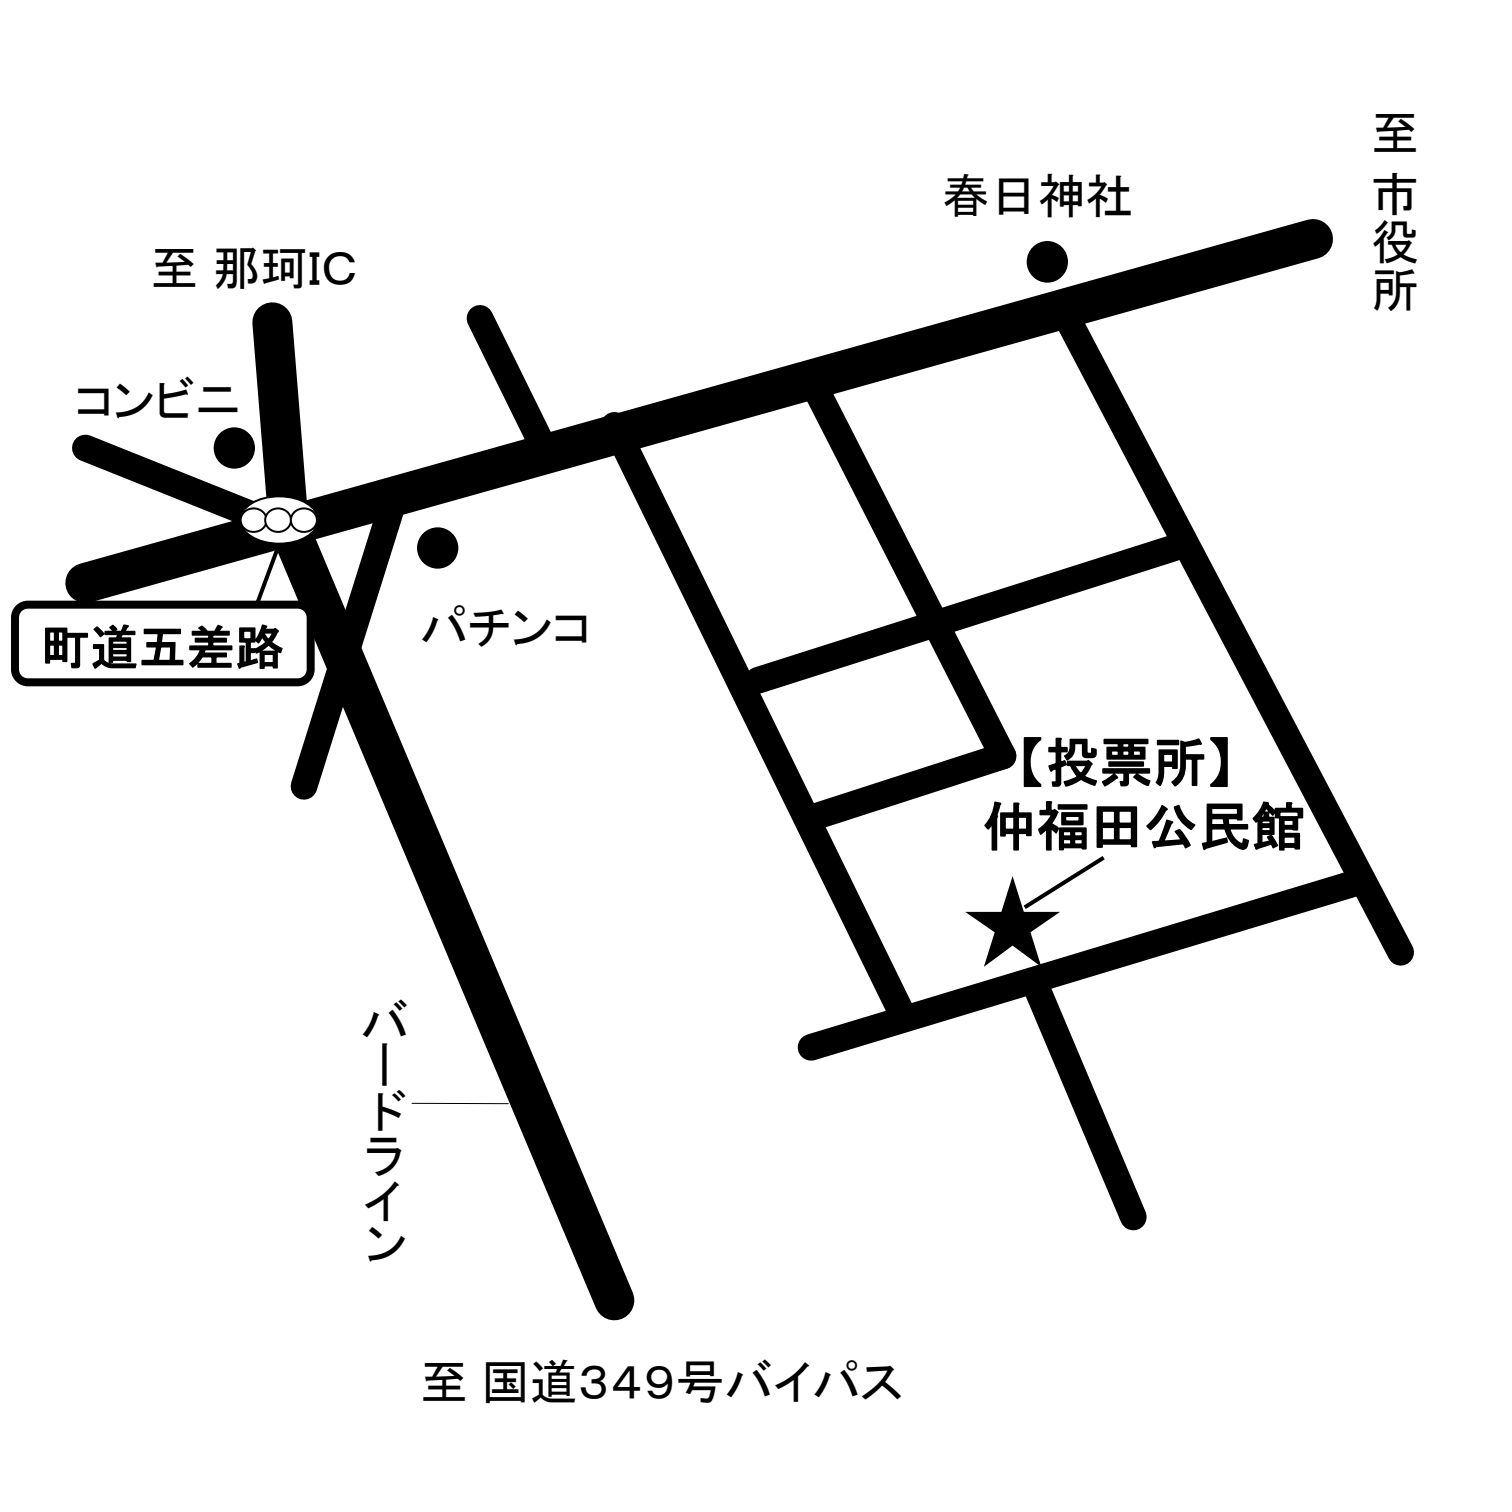

バードライン

至国道349号バイパス

至 常陸太田

国道349号バイパス

四中入口

理容店

素鷲神社

書店