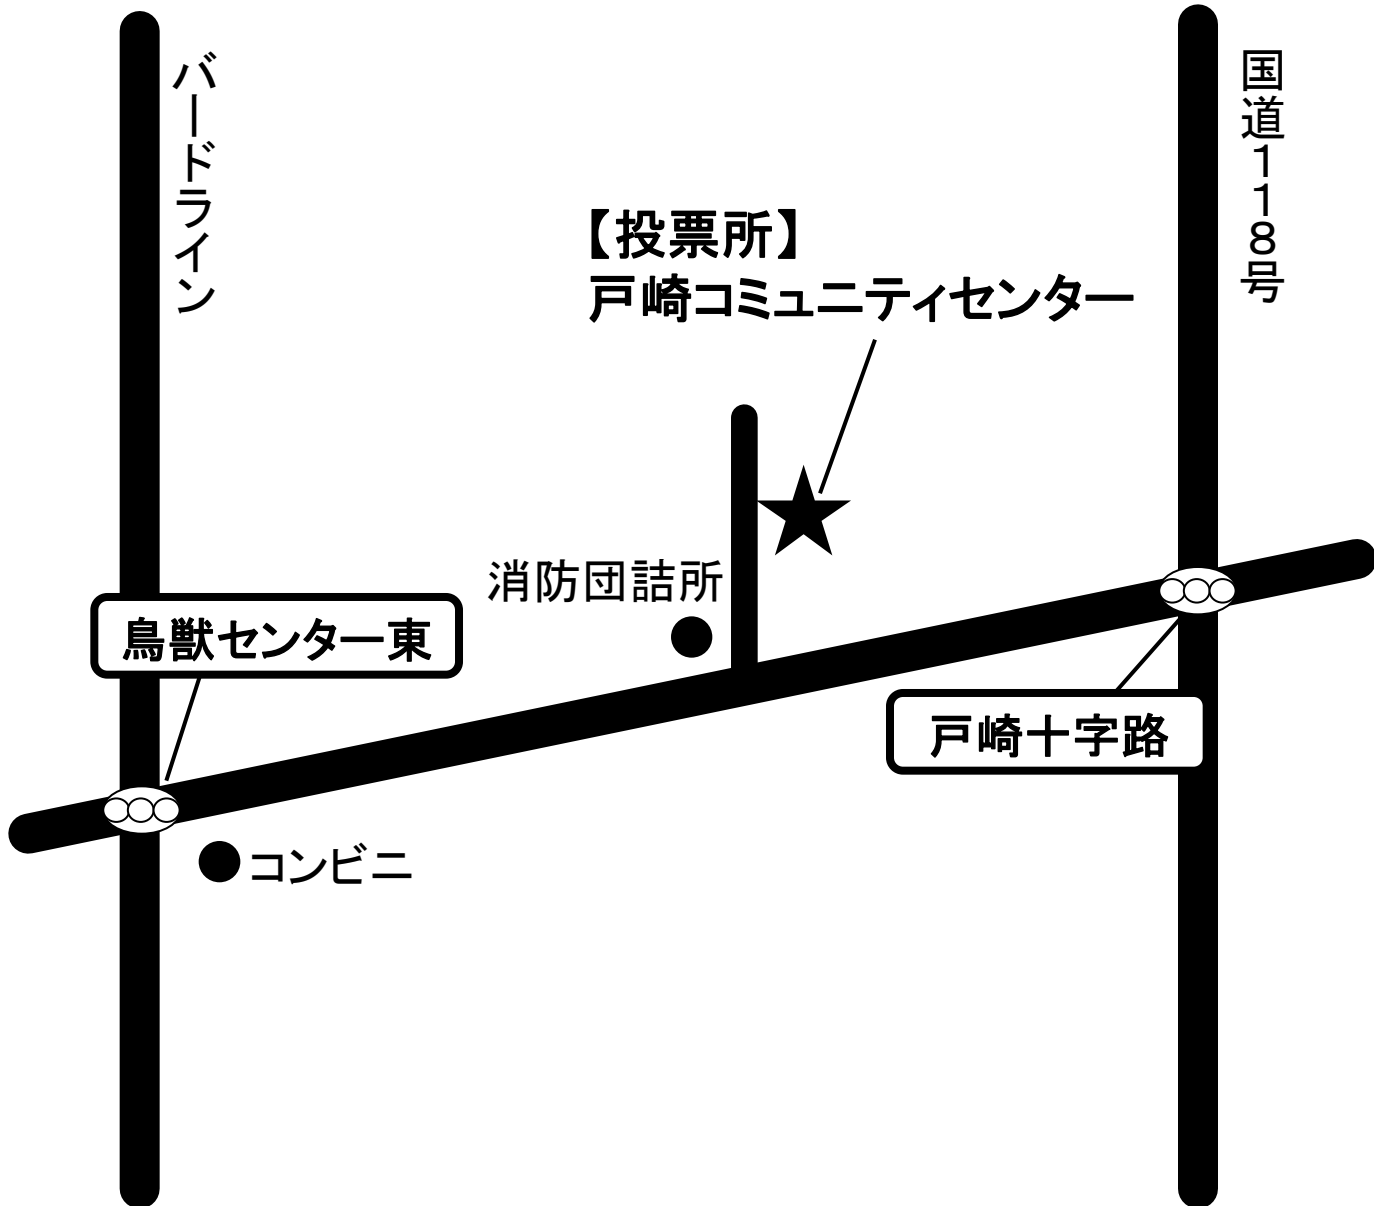

消防団詰所

鳥獣センター東

戸崎十字路

● コンビニ

至 那珂IC

至 水戸

鶏卵店

至 常陸太田