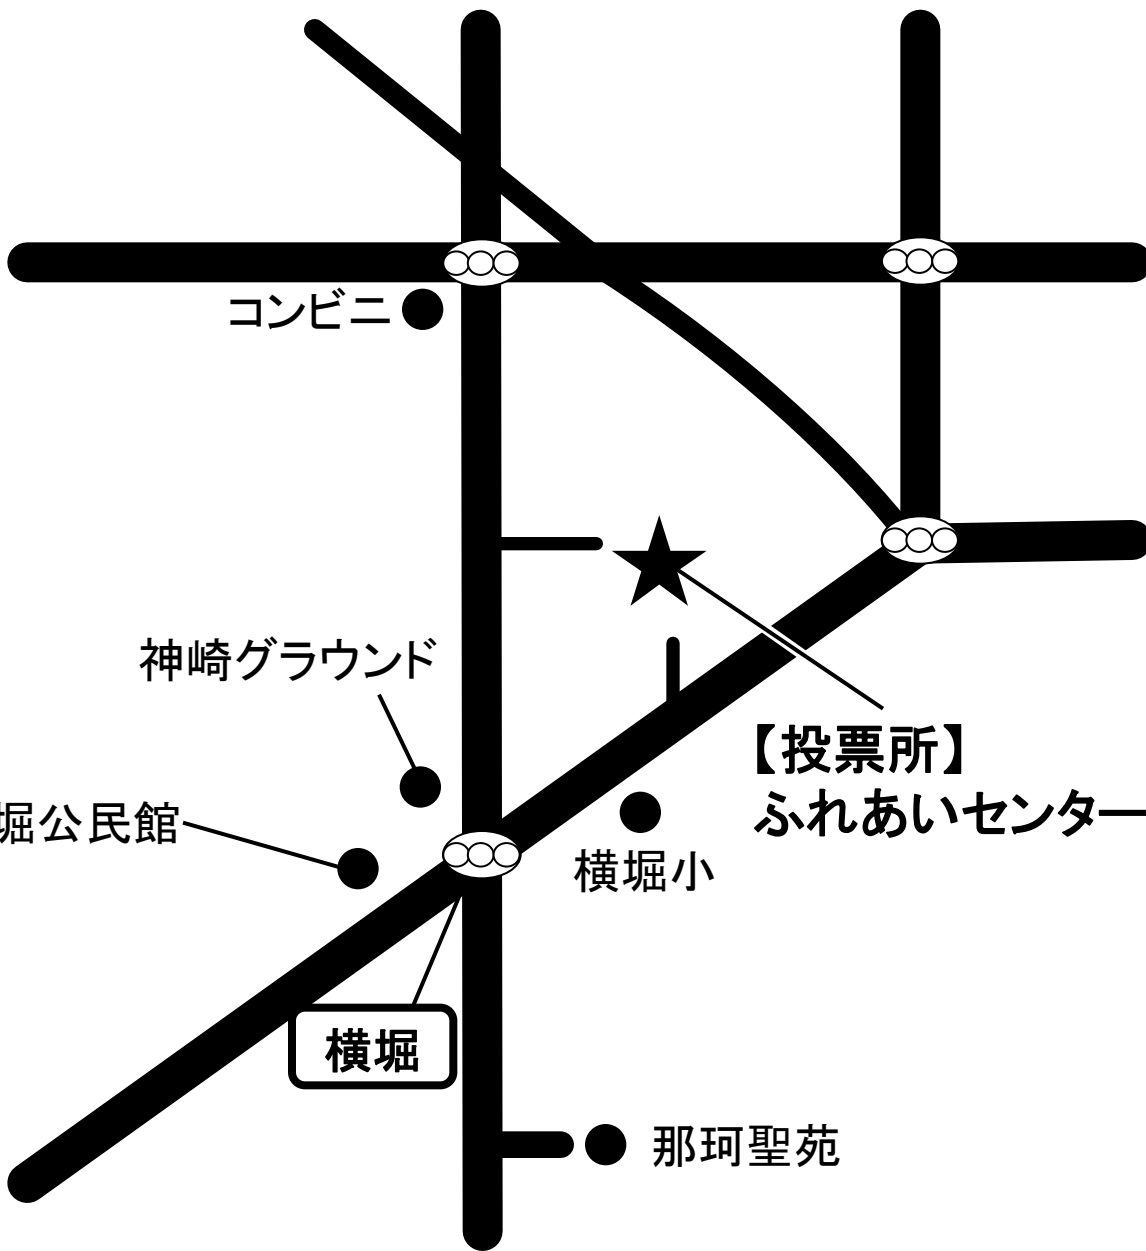

四堰十文字

【投票所】
本米崎公民館

商店

商店

常磐自動車道

至額田

至東海

● 旧本米崎小

至 額田

至 国道349号バイパス

至 国道6号

コンビニ ●

神崎グラウンド ●

横堀公民館 ●

横堀

横堀小 ●

【投票所】
ふれあいセンターよこぼり

● 那珂聖苑

至 杉

至 堤

至 常陸太田

額田中央公民館

額田十文字

額田小

至 常陸太田

至 常陸太田

コンビニ

額田西

額田十文字

● 駐在所

引接寺

● 商店