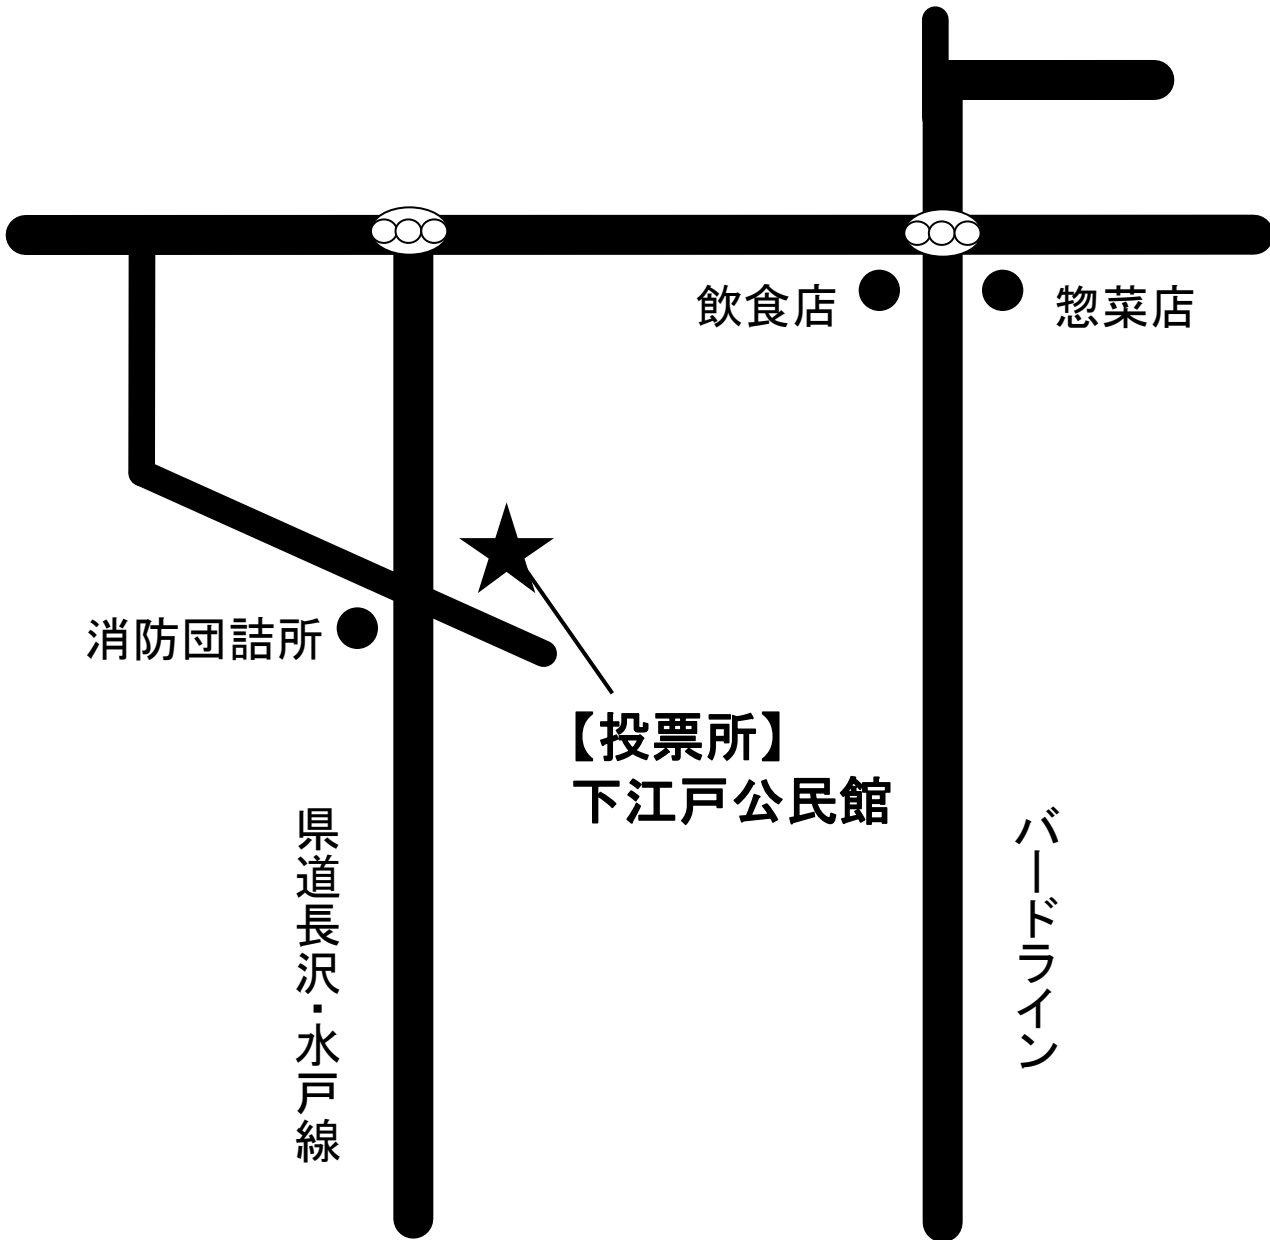

至 常陸太田

至 常陸太田

コンビニ

額田西

額田十文字

● 駐在所

引接寺

● 商店

戸村不動尊 ●

★
【投票所】
宿農村集落センター

● 那珂西部工業団地

● 公園

至 国道118号

至 上国井

至千代橋

至静