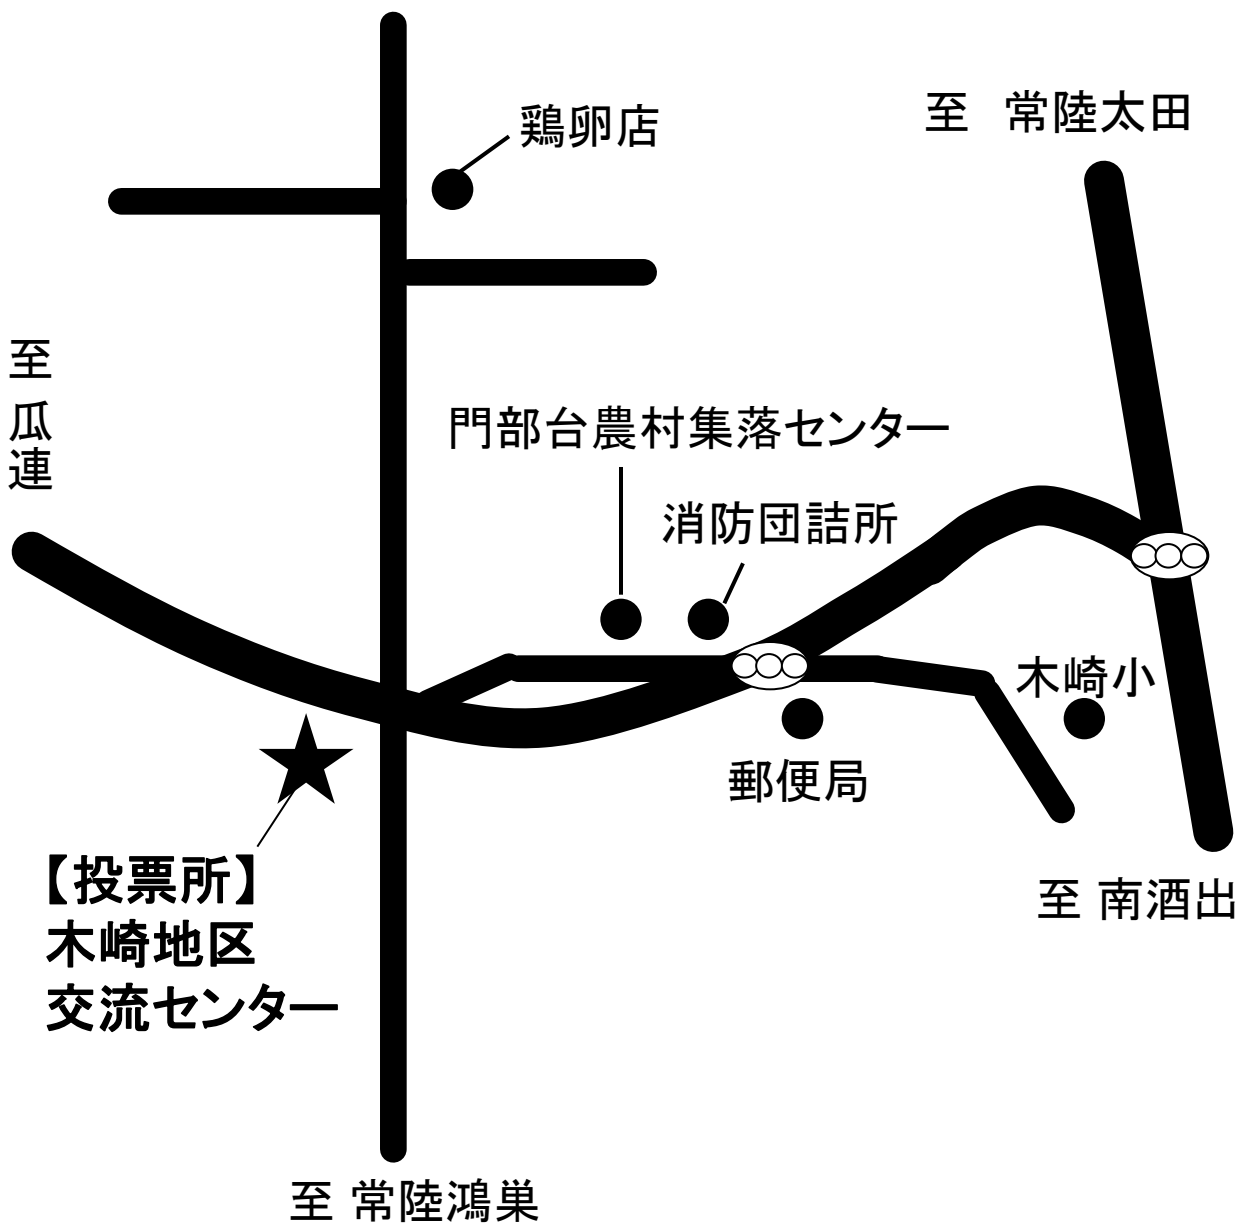

消防団詰所

鳥獣センター東

戸崎十字路

● コンビニ

至 那珂IC

至 水戸

鶏卵店

至 常陸太田