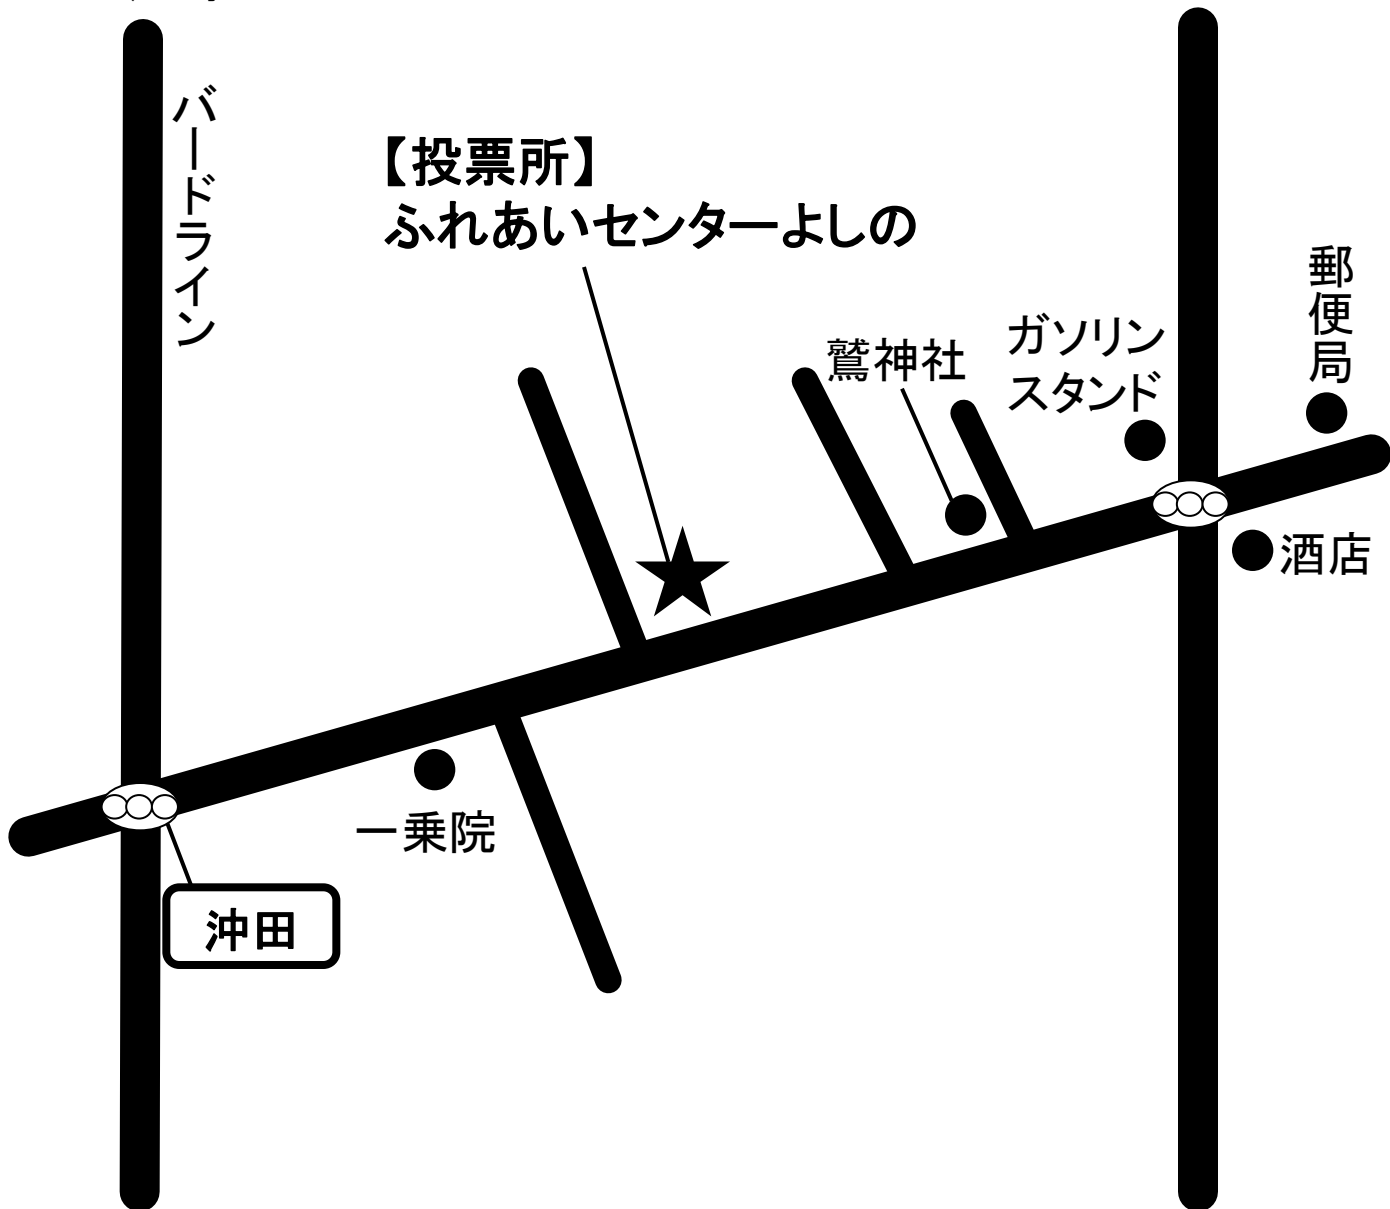

至 戸崎

至 中里

バードライン

【投票所】
ふれあいセンターよしの

鷲神社

ガソリン
スタンド

郵便局

● 酒店

● 一乗院

沖田

至 那珂IC

至 菅谷