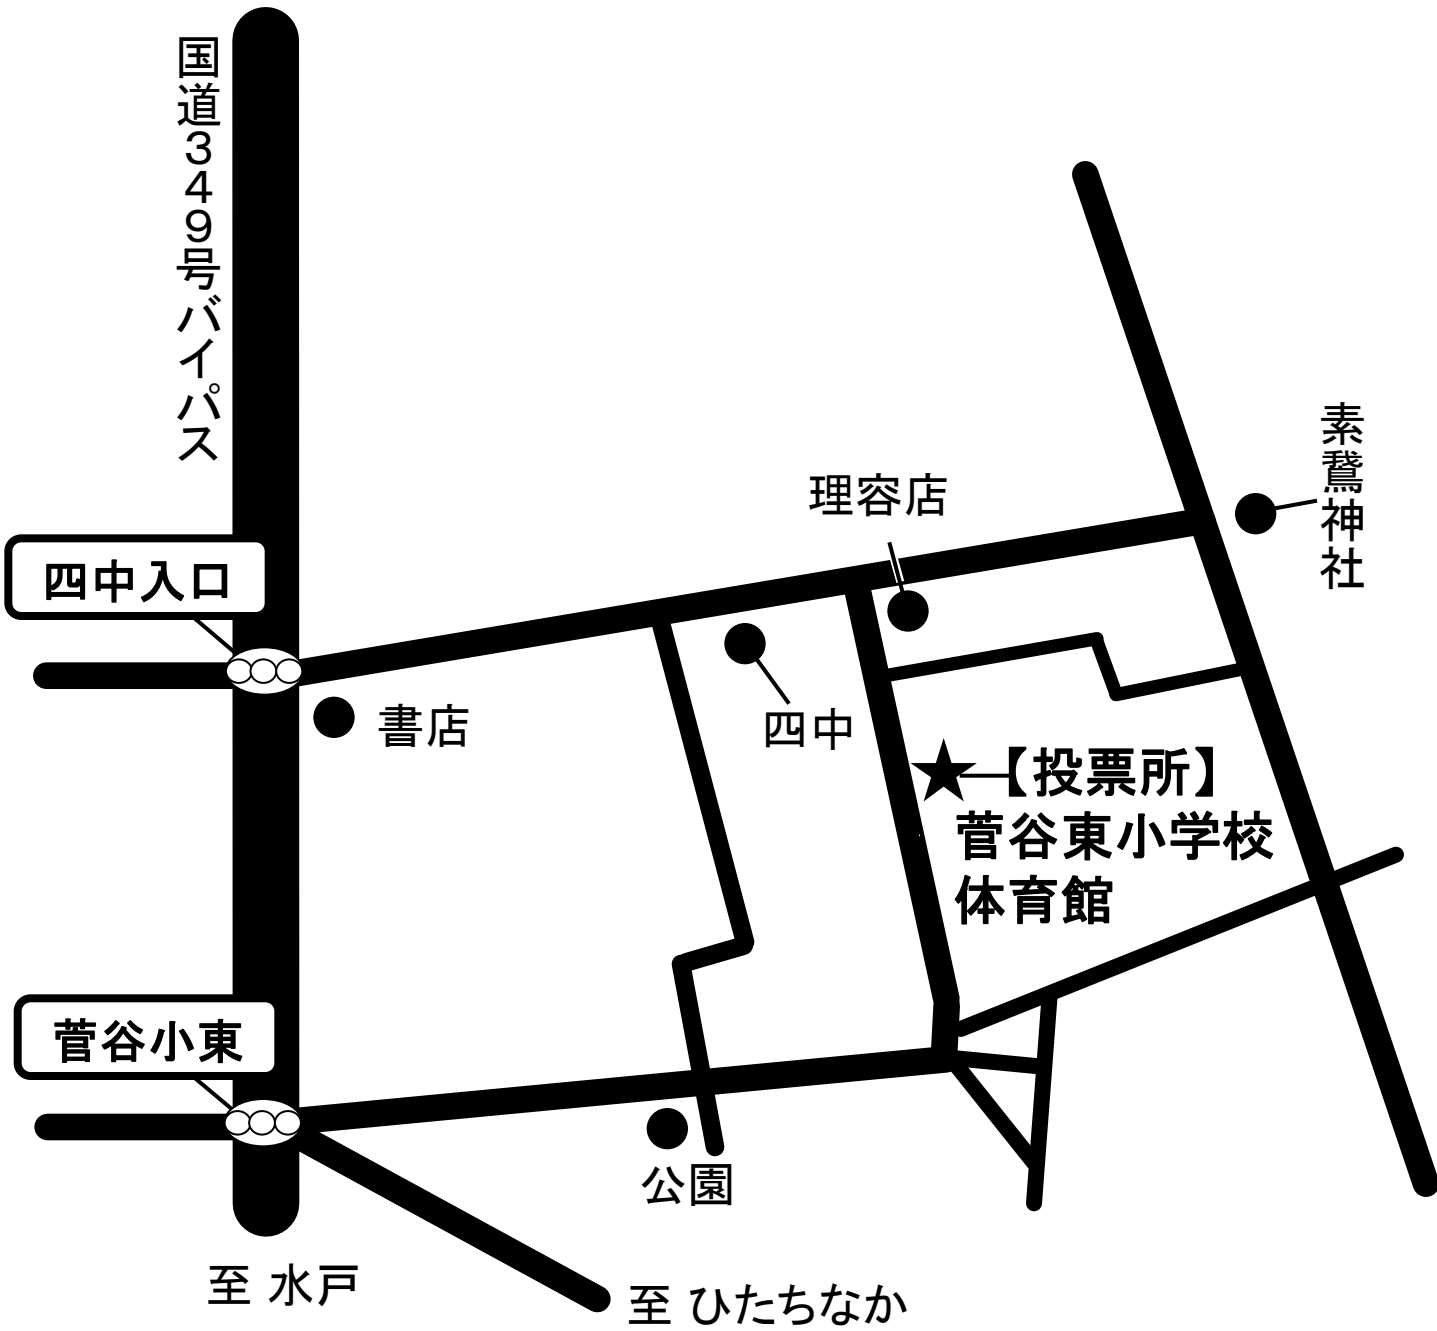

至 常陸太田

国道349号バイパス

四中入口

理容店

素鷲神社

書店

四中

★【投票所】
菅谷東小学校
体育館

菅谷小東

公園

至 水戸

至 ひたちなか