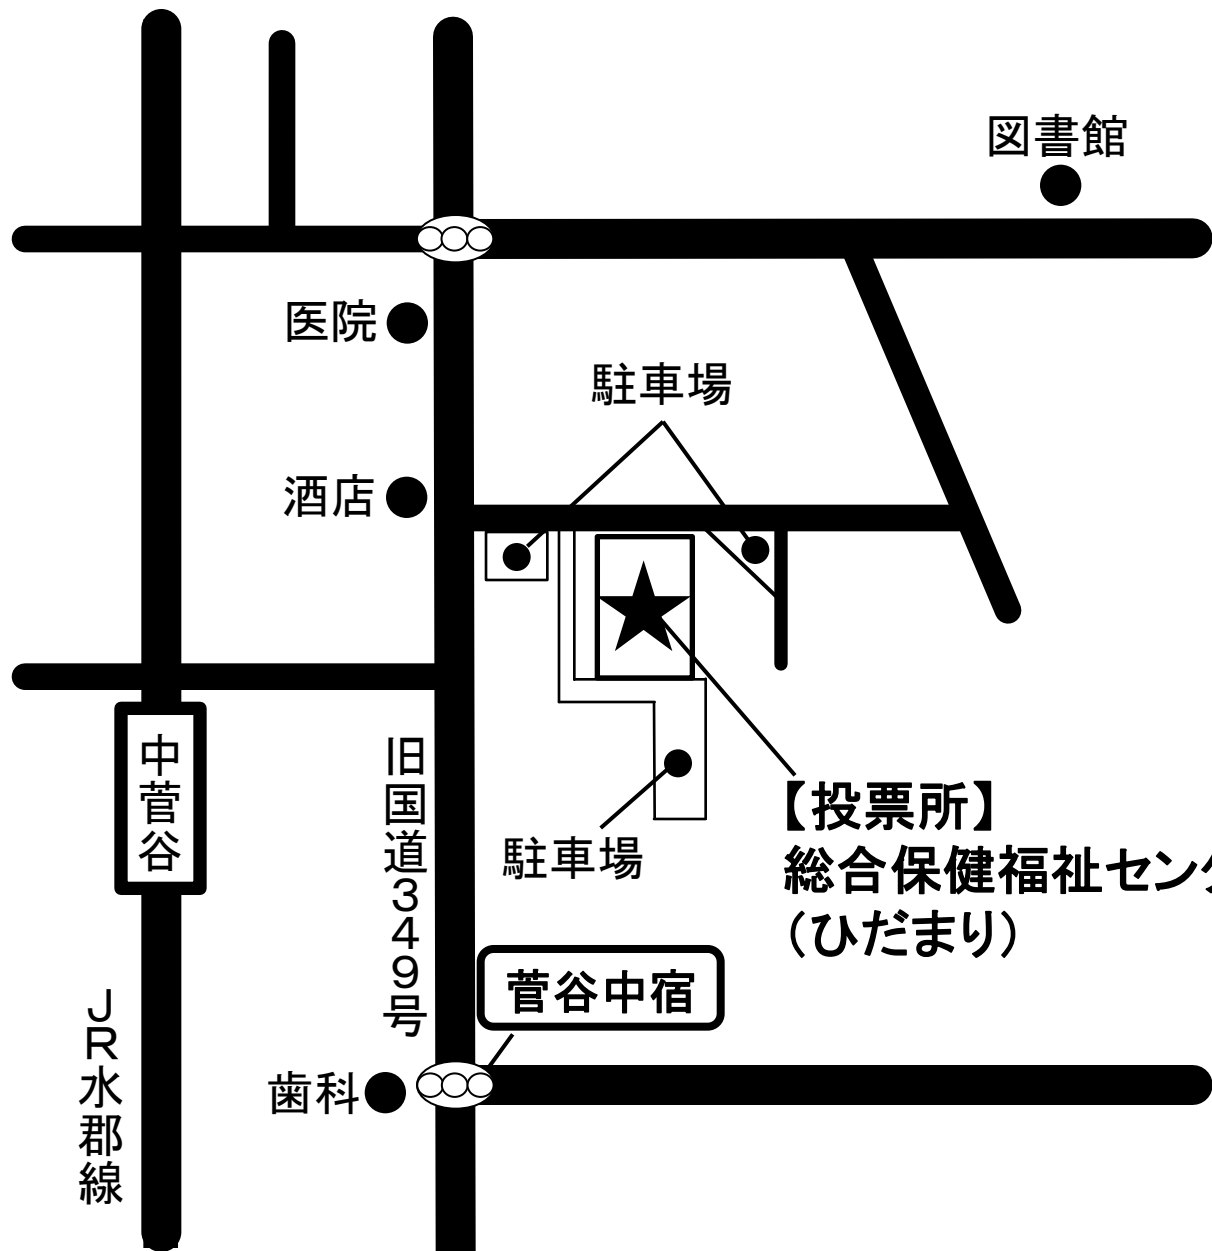

至上菅谷駅 至 常陸太田

至 国道349号バイパス

【投票所】
総合保健福祉センター
(ひだまり)

至 下菅谷駅

至 水戸