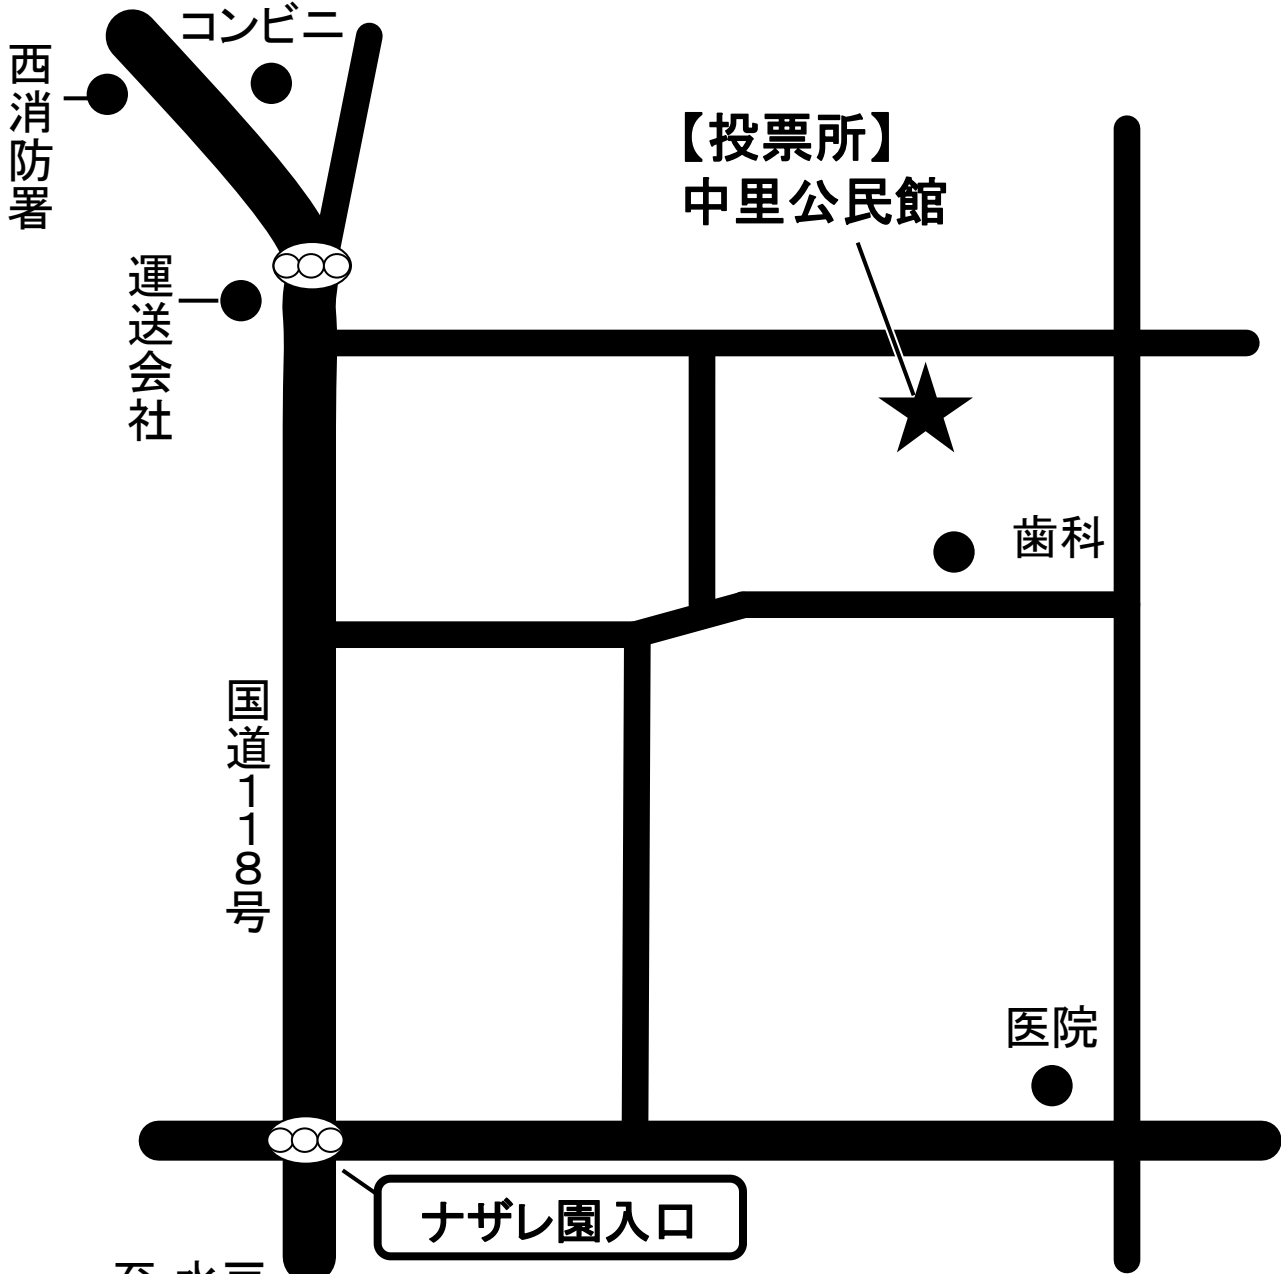

至 常陸太田

至 常陸太田

コンビニ

額田西

額田十文字

● 駐在所

引接寺

● 商店

菅谷小東

鹿島神社

歯科

至 水戸

至 水戸

至
国道349号

那珂市役所前

うどん店

歯科

国道118号

瓜連小

素鷲神社

JR水郡線

★ 【投票所】
那珂市役所
瓜連支所

らぽーる入口

らぽーる

医院

至 鴻巣

至 水戸

ナザレ園入口

至 常陸大宮

● 瓜連支所

らぽーる

らぽーる入口