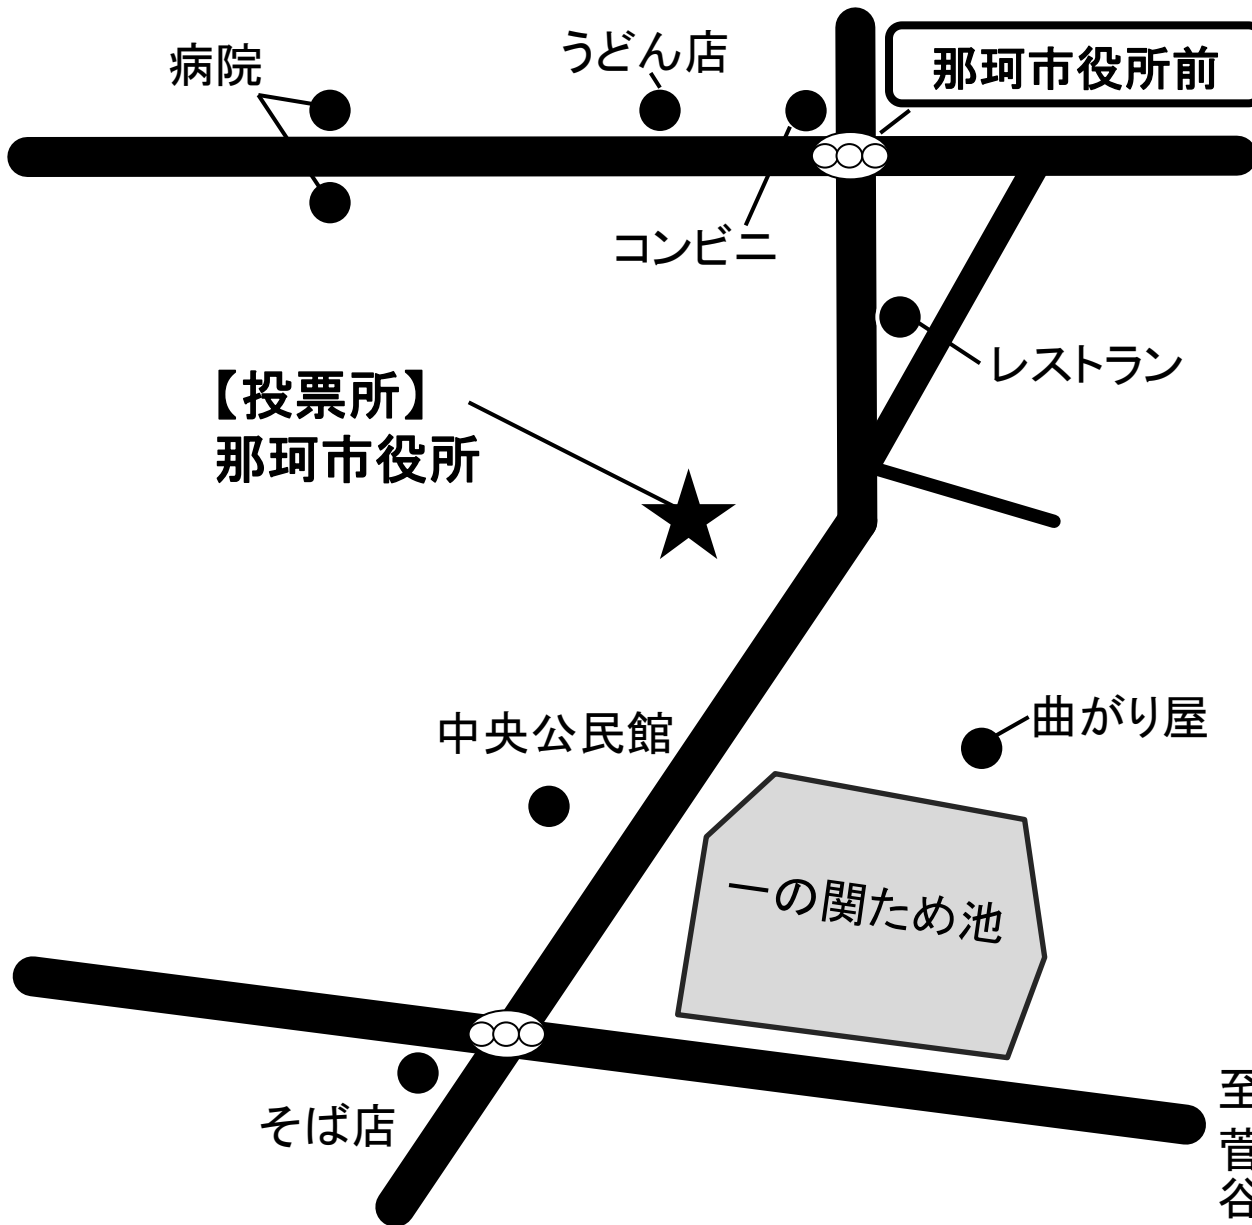

至
国道349号

那珂市役所前

うどん店

病院

コンビニ

レストラン

【投票所】
那珂市役所

中央公民館

曲がり屋

一の関ため池

そば店

至
菅谷

至
那珂IC

至
鴻巣