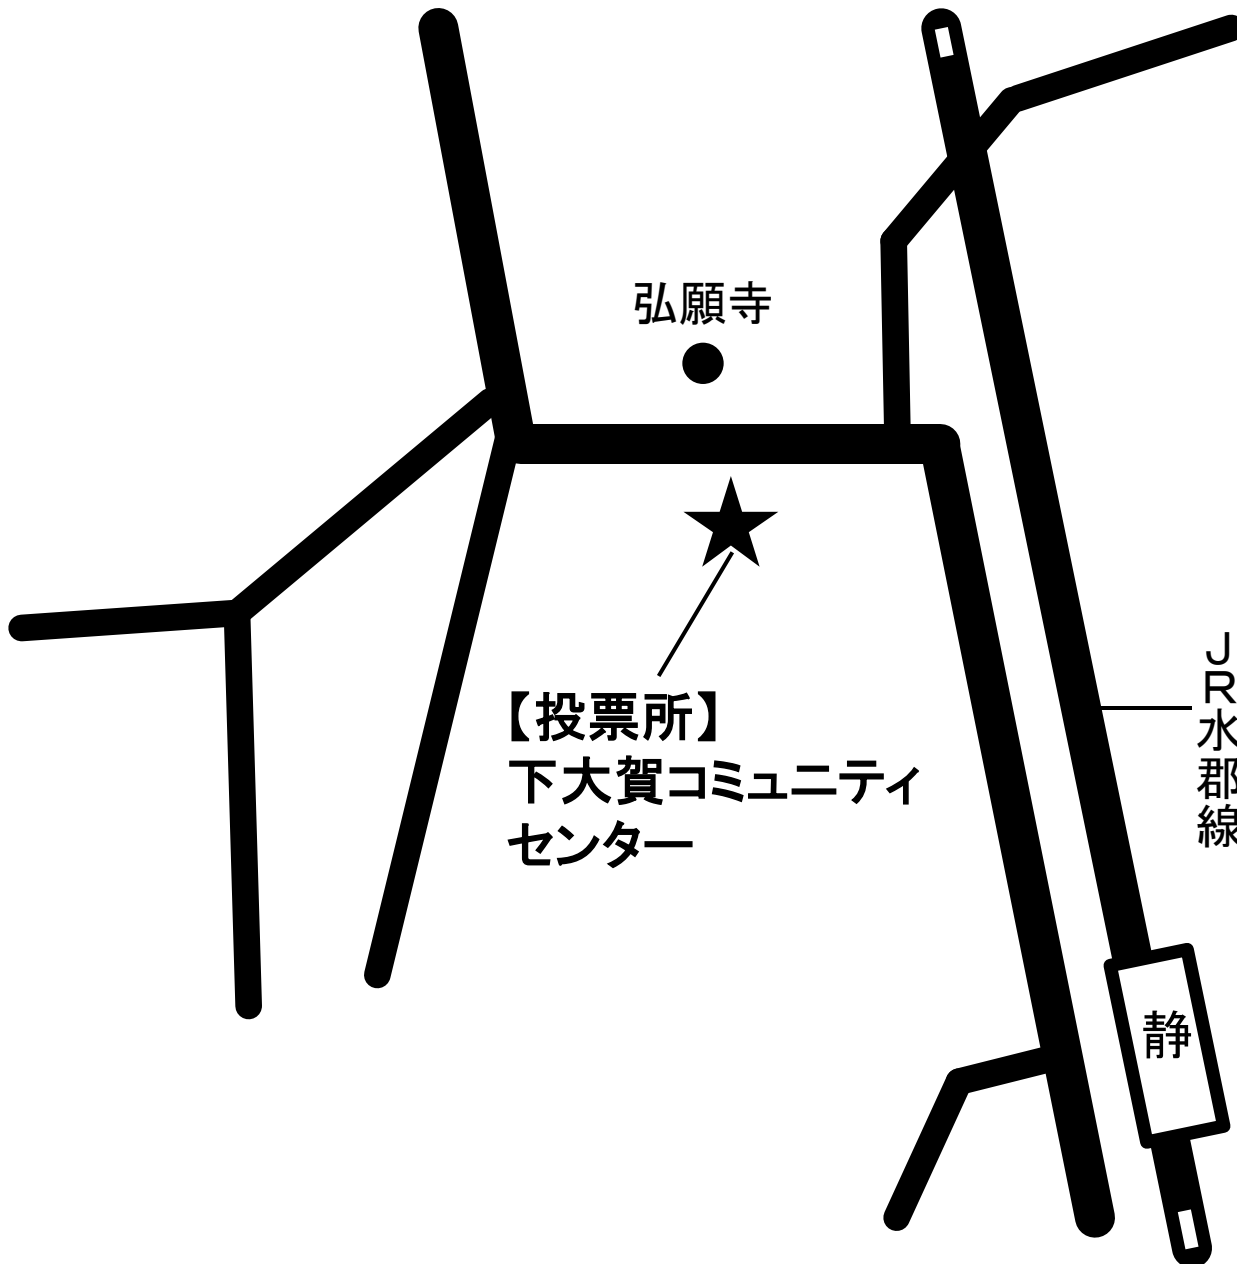

菅谷小東

鹿島神社

歯科

至 水戸

至 水戸

至
国道349号

那珂市役所前

うどん店

至 常陸太田

菅谷小東

国道349号バイパス

下菅谷駅東

●ドラッグストア

コンビニ ●

大杉神社 ●

至 下菅谷駅

至 常陸大宮

至 常陸大宮駅

弘願寺

【投票所】
下大賀コミュニティ
センター

JR水郡線

静

至 瓜連駅

至 常陸大宮