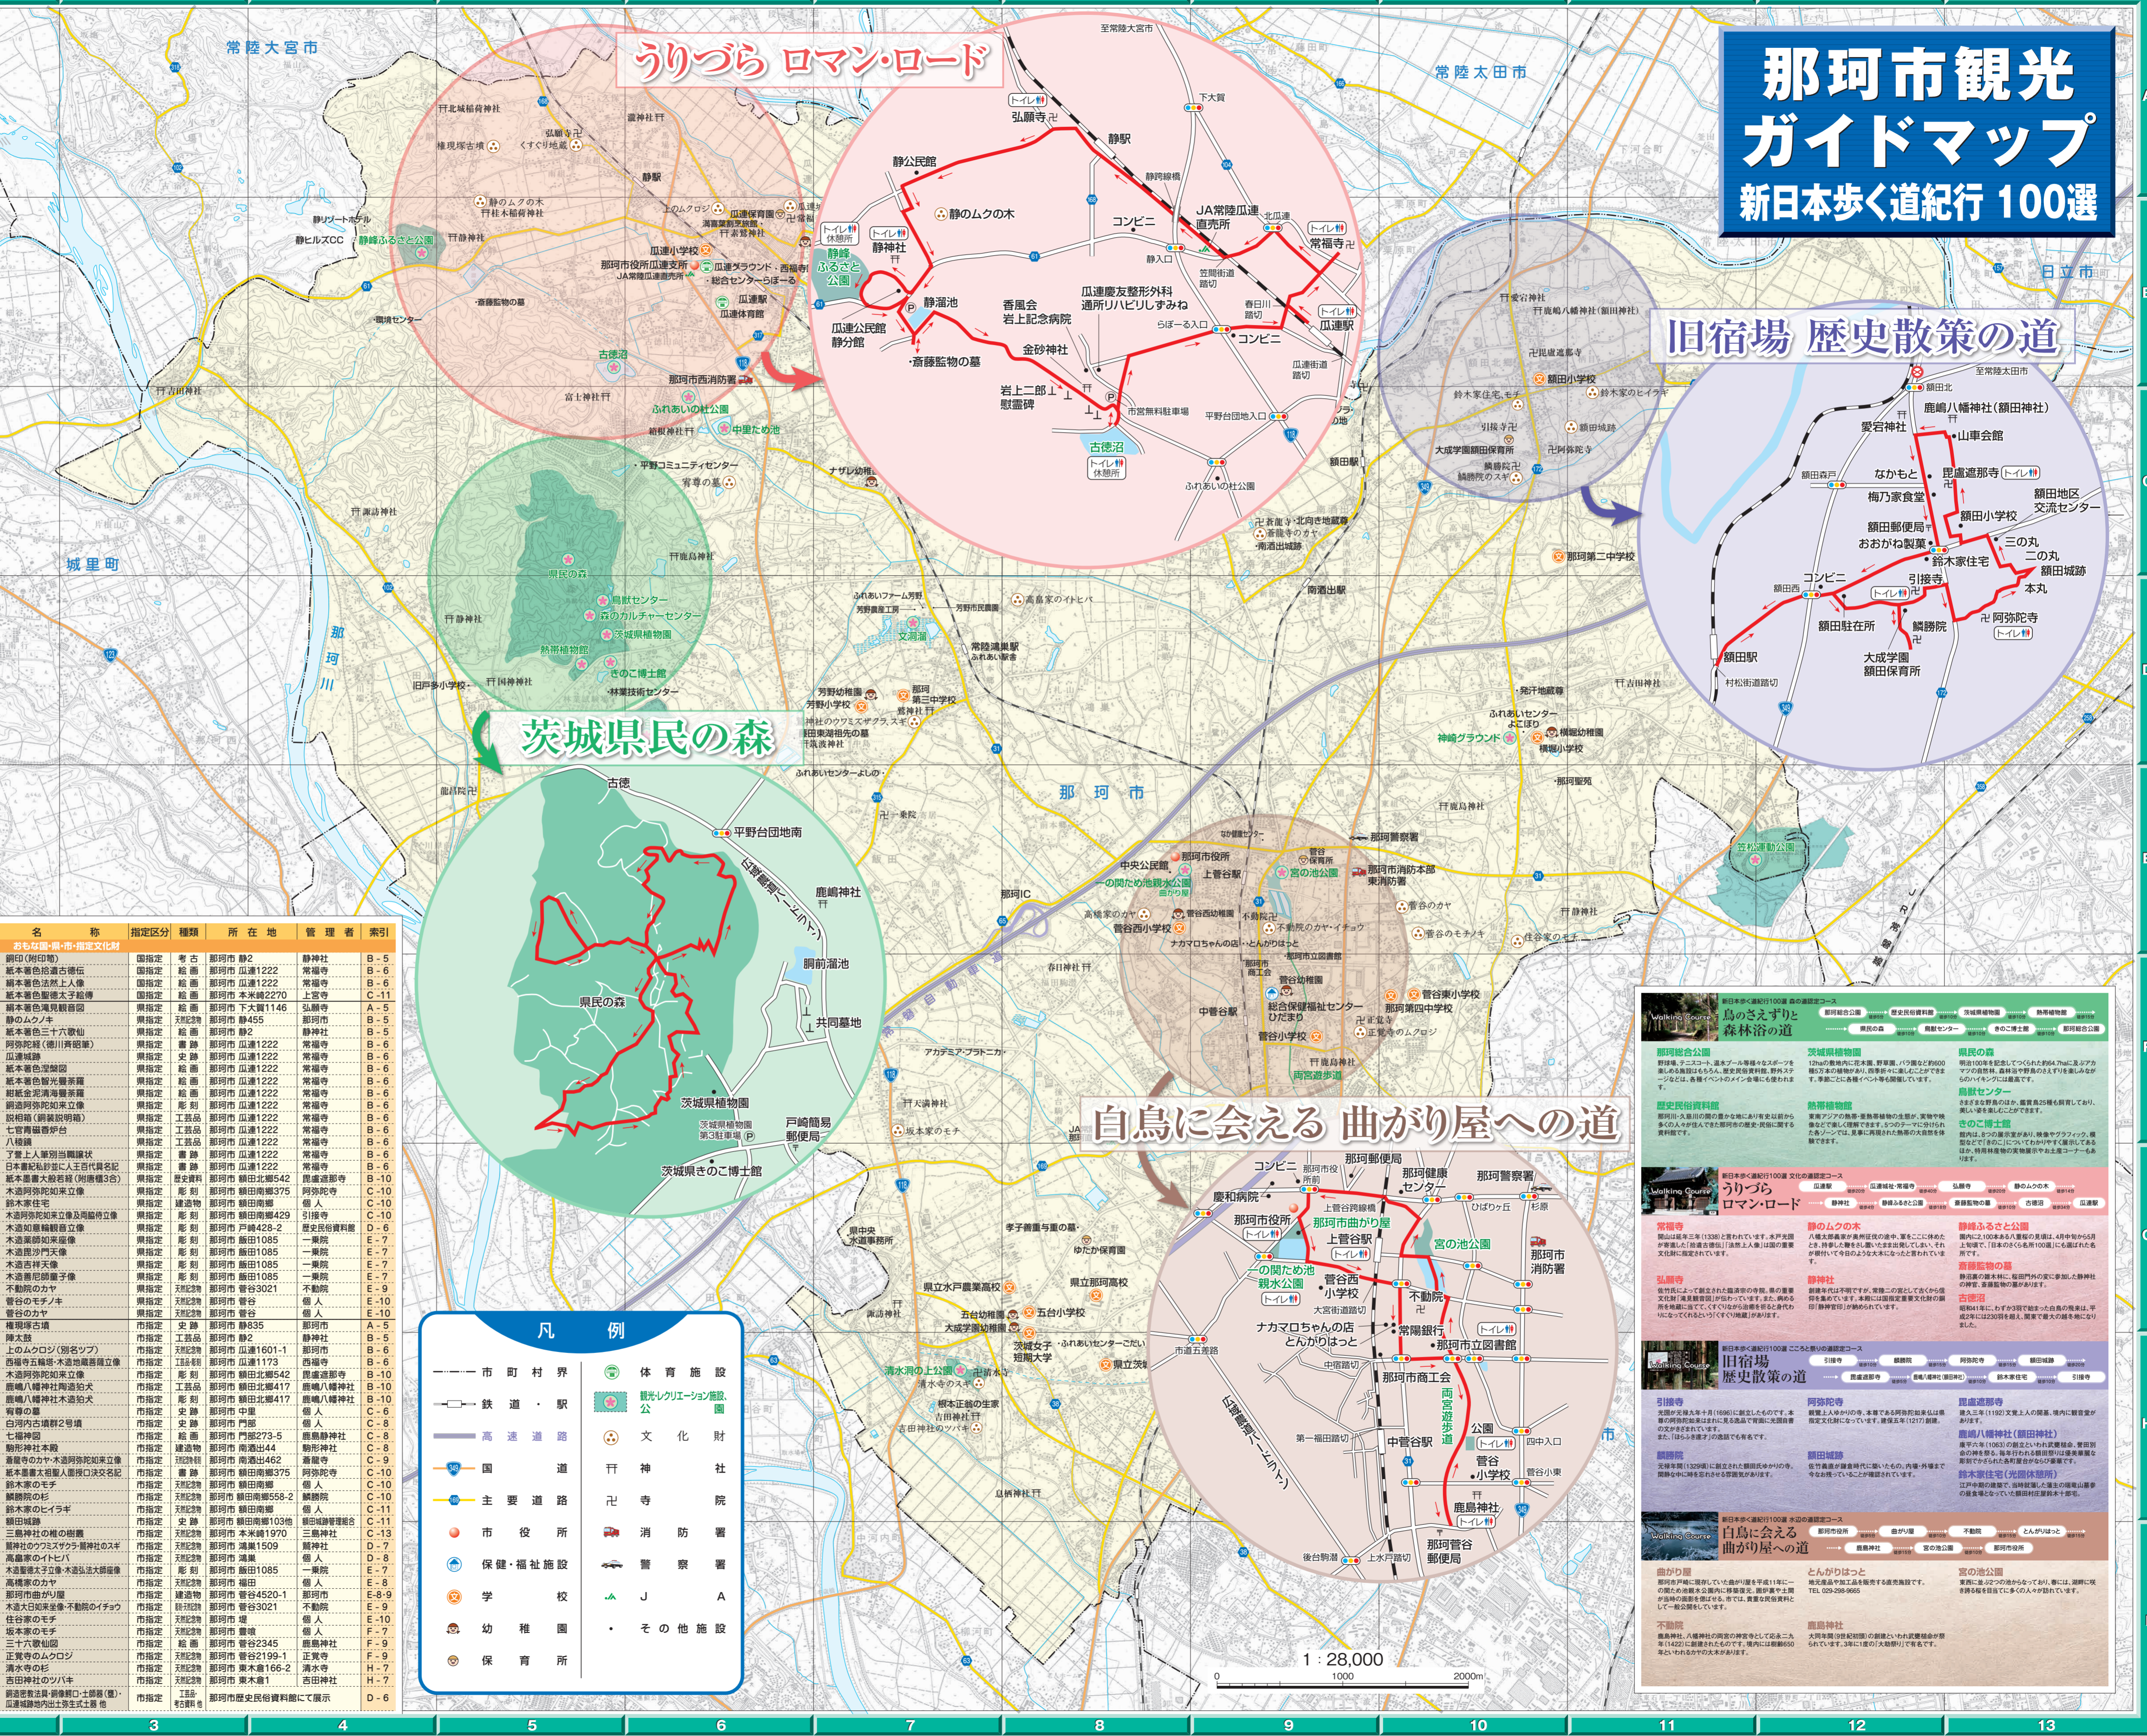

名称	所在地	索引
静谷 下大貫	那珂市 下大貫	A-6
静谷 瓜連	那珂市 瓜連	B-6
静谷 額田南郷	那珂市 額田南郷1205-2	C-9
静谷 浦東	那珂市 浦東1362	D-7
静谷 南酒出	那珂市 南酒出903-1	D-9
静谷 香谷	那珂市 香谷4496	E-9
静谷 香谷	那珂市 香谷4300-2	F-9
静谷 香谷	那珂市 香谷4106	F-9
静谷 香谷	那珂市 香谷695	G-9

名称	所在地	索引
大宮地方環境整備組合環境センター	那珂市 静1894	B-4
那珂市総合センターらぼー	那珂市 古徳371	B-6
平野コミュニティセンター	那珂市 平野1800-333	C-6
那珂市歴史民俗資料館	那珂市 戸崎428-2	D-6
なつかしいの社公園	那珂市 中里1246	D-10
量子科学技術開発機構那珂研究所	那珂市 向山801-1	E-11
なつかしいの社公園	那珂市 中里1246	E-11
なつかしいの社公園	那珂市 中里1246	E-11
なつかしいの社公園	那珂市 中里1246	E-11
なつかしいの社公園	那珂市 中里1246	E-11

名称	所在地	索引
くすくす地蔵	那珂市 下大貫1145	A-5
くすくす地蔵	那珂市 古徳1146-1	B-5
くすくす地蔵	那珂市 門部3263	C-8
くすくす地蔵	那珂市 南酒出学内付近	C-9
くすくす地蔵	那珂市 南酒出495分	C-9
くすくす地蔵	那珂市 額田北郷1172-1付近	C-9
くすくす地蔵	那珂市 南酒出1398-1	C-9
くすくす地蔵	那珂市 額田東郷240-2	C-11
くすくす地蔵	那珂市 鹿島3961	D-7
くすくす地蔵	那珂市 横場1567	D-10
くすくす地蔵	那珂市 戸崎2828	E-5
くすくす地蔵	那珂市 東木倉1880	G-8
くすくす地蔵	那珂市 東木倉	H-7

名称	所在地	索引
静谷 ゴルゴスC	常陸太田市 小島5766	B-4
アカデミアプラトニカ	那珂市 鹿島2574-17	F-8
アートギャラリー和楽の森	那珂市 後台660-1	G-9
那珂市役所	那珂市 福田1819-5	E-8
那珂市役所 瓜連支所	那珂市 瓜連321	B-6
健康・福祉施設		
那珂市総合保健福祉センターひだまり	那珂市 香谷3198	F-9
観光・レクリエーション施設・公園		
静峰ふるさと公園	那珂市 静1720-1	B-4
久慈川自然観察の森	那珂市 常陸太田市	B-5
なつかしいの社公園	那珂市 中里1246	C-6
鳥民の森	那珂市 戸4589	C-9
森のカルチャーセンター	那珂市 戸4589	D-5
森のカルチャーセンター	那珂市 戸4589	D-5
茨城県立植物園	那珂市 戸4589	D-5
熱帯植物園	那珂市 戸4589	D-5
きき博士公園	那珂市 戸4603	D-6
文楽ホール	那珂市 戸4622	D-7
神楽グラウンド	那珂市 横場1221	D-10
中谷原公園	那珂市 戸6710	E-5
一の関ため池親水公園	那珂市 香谷4520-1	E-9
宮の池公園	那珂市 香谷3012	E-9
笠松運動公園	那珂市 向山	E-11,12
清水湖の上公園	那珂市 東木倉219-1	H-7

うりづら ロマン・ロード

旧宿場 歴史散策の道

茨城県民の森

自鳥に会える 曲がり屋への道

凡例	説明
市町村界	市町村界
鉄道・駅	鉄道・駅
高速道路	高速道路
国道	国道
主要道路	主要道路
市役所	市役所
保健・福祉施設	保健・福祉施設
学	学
幼稚園	幼稚園
保育所	保育所
体育施設	体育施設
観光レクリエーション施設・公園	観光レクリエーション施設・公園
文化財	文化財
神社	神社
寺院	寺院
消防署	消防署
警察署	警察署
J	J
A	A
その他施設	その他施設

鳥のさえずりと森林浴の道

那珂総合公園 茨城県植物園 鳥民の森

那珂総合公園は、静峰ふるさと公園を記念してつくられた約64ヘクタールにわたる広大な緑地です。自然豊かな環境の中で、鳥のさえずりを聞きながら、森林浴を楽しむことができます。

旧宿場 歴史散策の道

那珂宿場 鹿嶋八幡神社(額田神社) 山車会館

旧宿場の歴史をたどるには、鹿嶋八幡神社(額田神社)や山車会館を訪ねることが大切です。ここでは、昔ながらの祭りの様子や、地域の歴史を学ぶことができます。

自鳥に会える 曲がり屋への道

那珂市役所 那珂市曲がり屋 宮の池公園

那珂市役所や那珂市曲がり屋、宮の池公園を訪ねると、自鳥に会えることができます。ここでは、自鳥の生態や、その生活の様子を詳しく学ぶことができます。