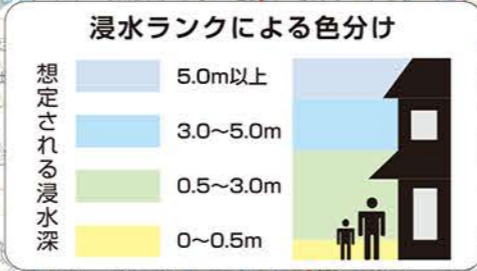

瓜連地区

凡	例
— — — —	行政界
●	市役所
— — — —	常磐自動車道
— — — —	国道
— — — —	県道・主要地方道
①	避難所兼避難場所
①	避難場所
①	福祉避難所
🚒	消防署
🚓	警察署・駐在所
🏠	急傾斜地：特別警戒区域
🏠	急傾斜地：警戒区域

防災行政無線は屋外子局（朝8時：瓜連地区は朝6時、昼12時、夕方5時にチャイムを放送）とご家庭にある戸別受信機を整備しています。

2 避難場所

番号	名称	所在地
⑥	静公民館	静564-1
⑦	下大賀コミュニティセンター	下大賀1526-1
⑧	古徳公民館	古徳191-4
⑨	平野コミュニティセンター	平野1800-333
⑩	中里公民館	中里583-5

3 福祉避難所

番号	施設名	所在地
①	特別養護老人ホーム ナザレ園	中里342-3
②	養護老人ホーム ナザレ園	中里301
③	盲老人ホーム ナザレ園	中里345-2
④	救護施設 ナザレ園	中里322-2
⑤	ナザレ園 デイサービスセンター	中里342-7

1 避難所兼避難場所

番号	名称	所在地
②④	瓜連小学校	瓜連1296
②⑤	総合センターらぼーる	古徳371
②⑥	瓜連体育館	古徳310
②⑦	瓜連中学校	瓜連1015

凡例

浸水した場合に予想される水深（ランク別）

10.0~20.0m未満の区域
5.0~10.0m未満の区域
3.0~5.0m未満の区域
0.5~3.0m未満の区域
0.5m未満の区域

災害時には防災無線等で避難所をお知らせします。