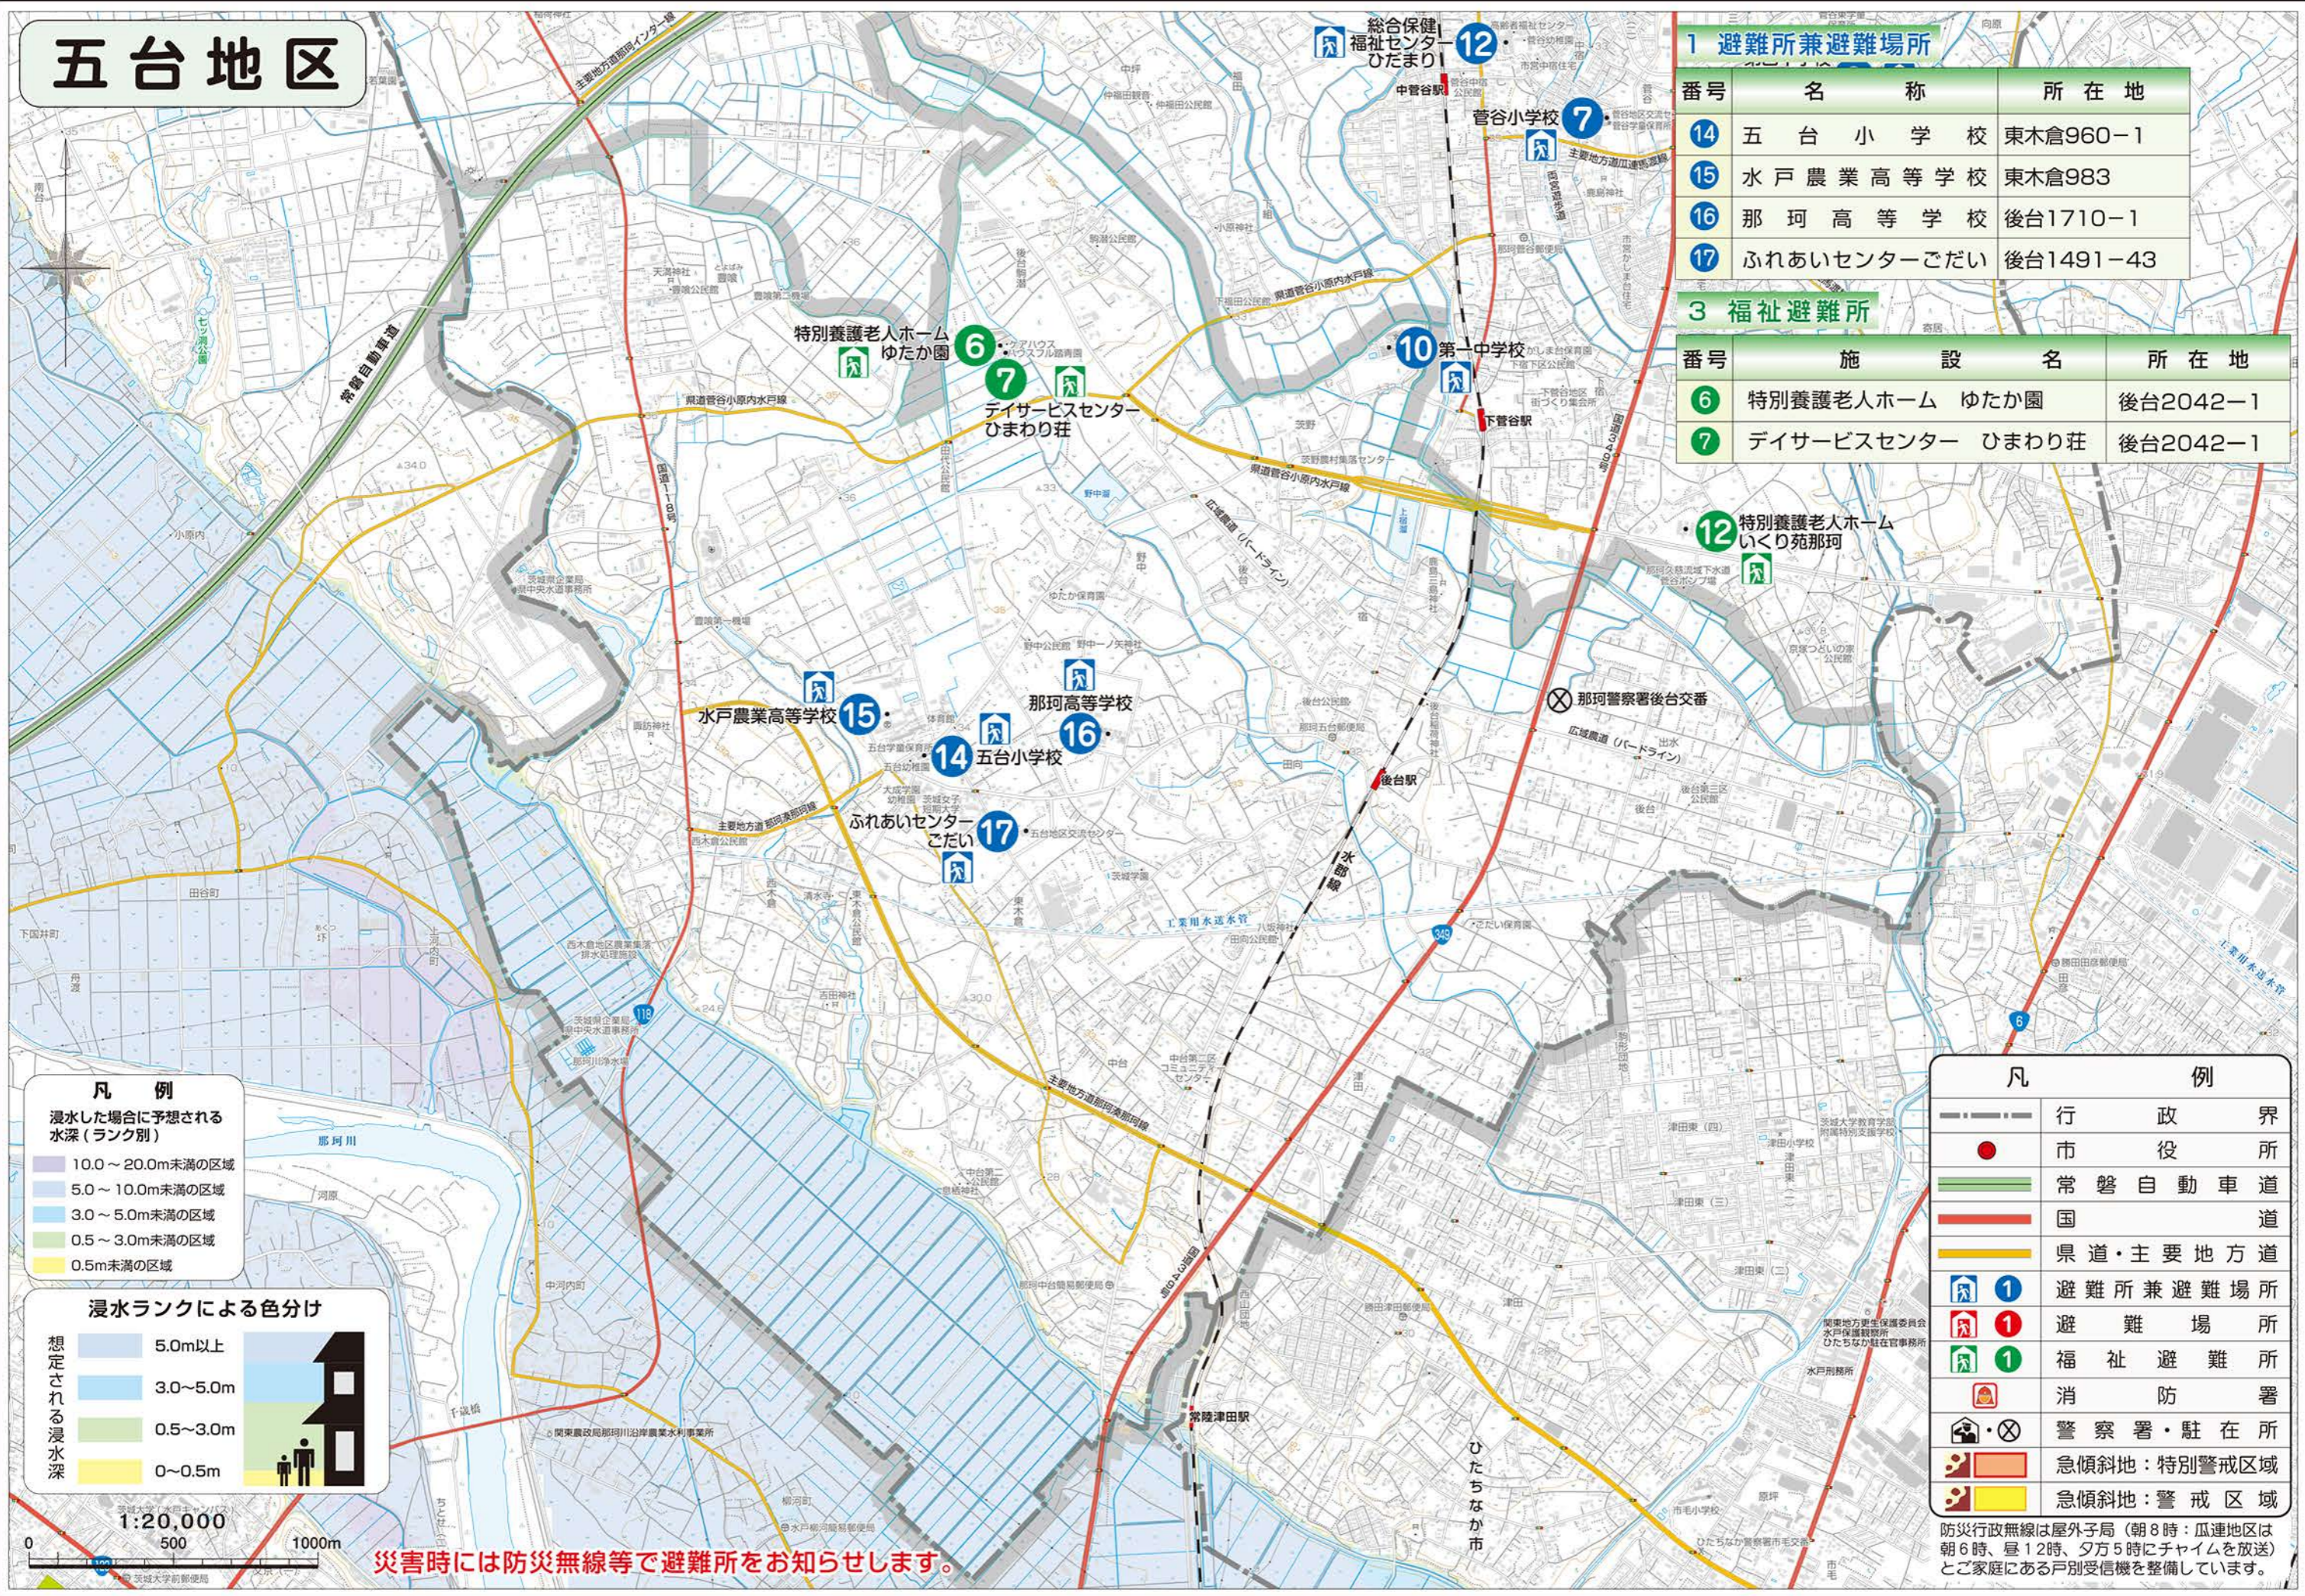

# 五台地区

## 1 避難所兼避難場所

番号	名称	所在地
14	五台小学校	東木倉960-1
15	水戸農業高等学校	東木倉983
16	那珂高等学校	後台1710-1
17	ふれあいセンターごだい	後台1491-43

## 3 福祉避難所

番号	施設名	所在地
6	特別養護老人ホーム ゆたか園	後台2042-1
7	デイサービスセンター ひまわり荘	後台2042-1

### 凡例

浸水した場合に予想される水深(ランク別)

- 10.0~20.0m未満の区域
- 5.0~10.0m未満の区域
- 3.0~5.0m未満の区域
- 0.5~3.0m未満の区域
- 0.5m未満の区域