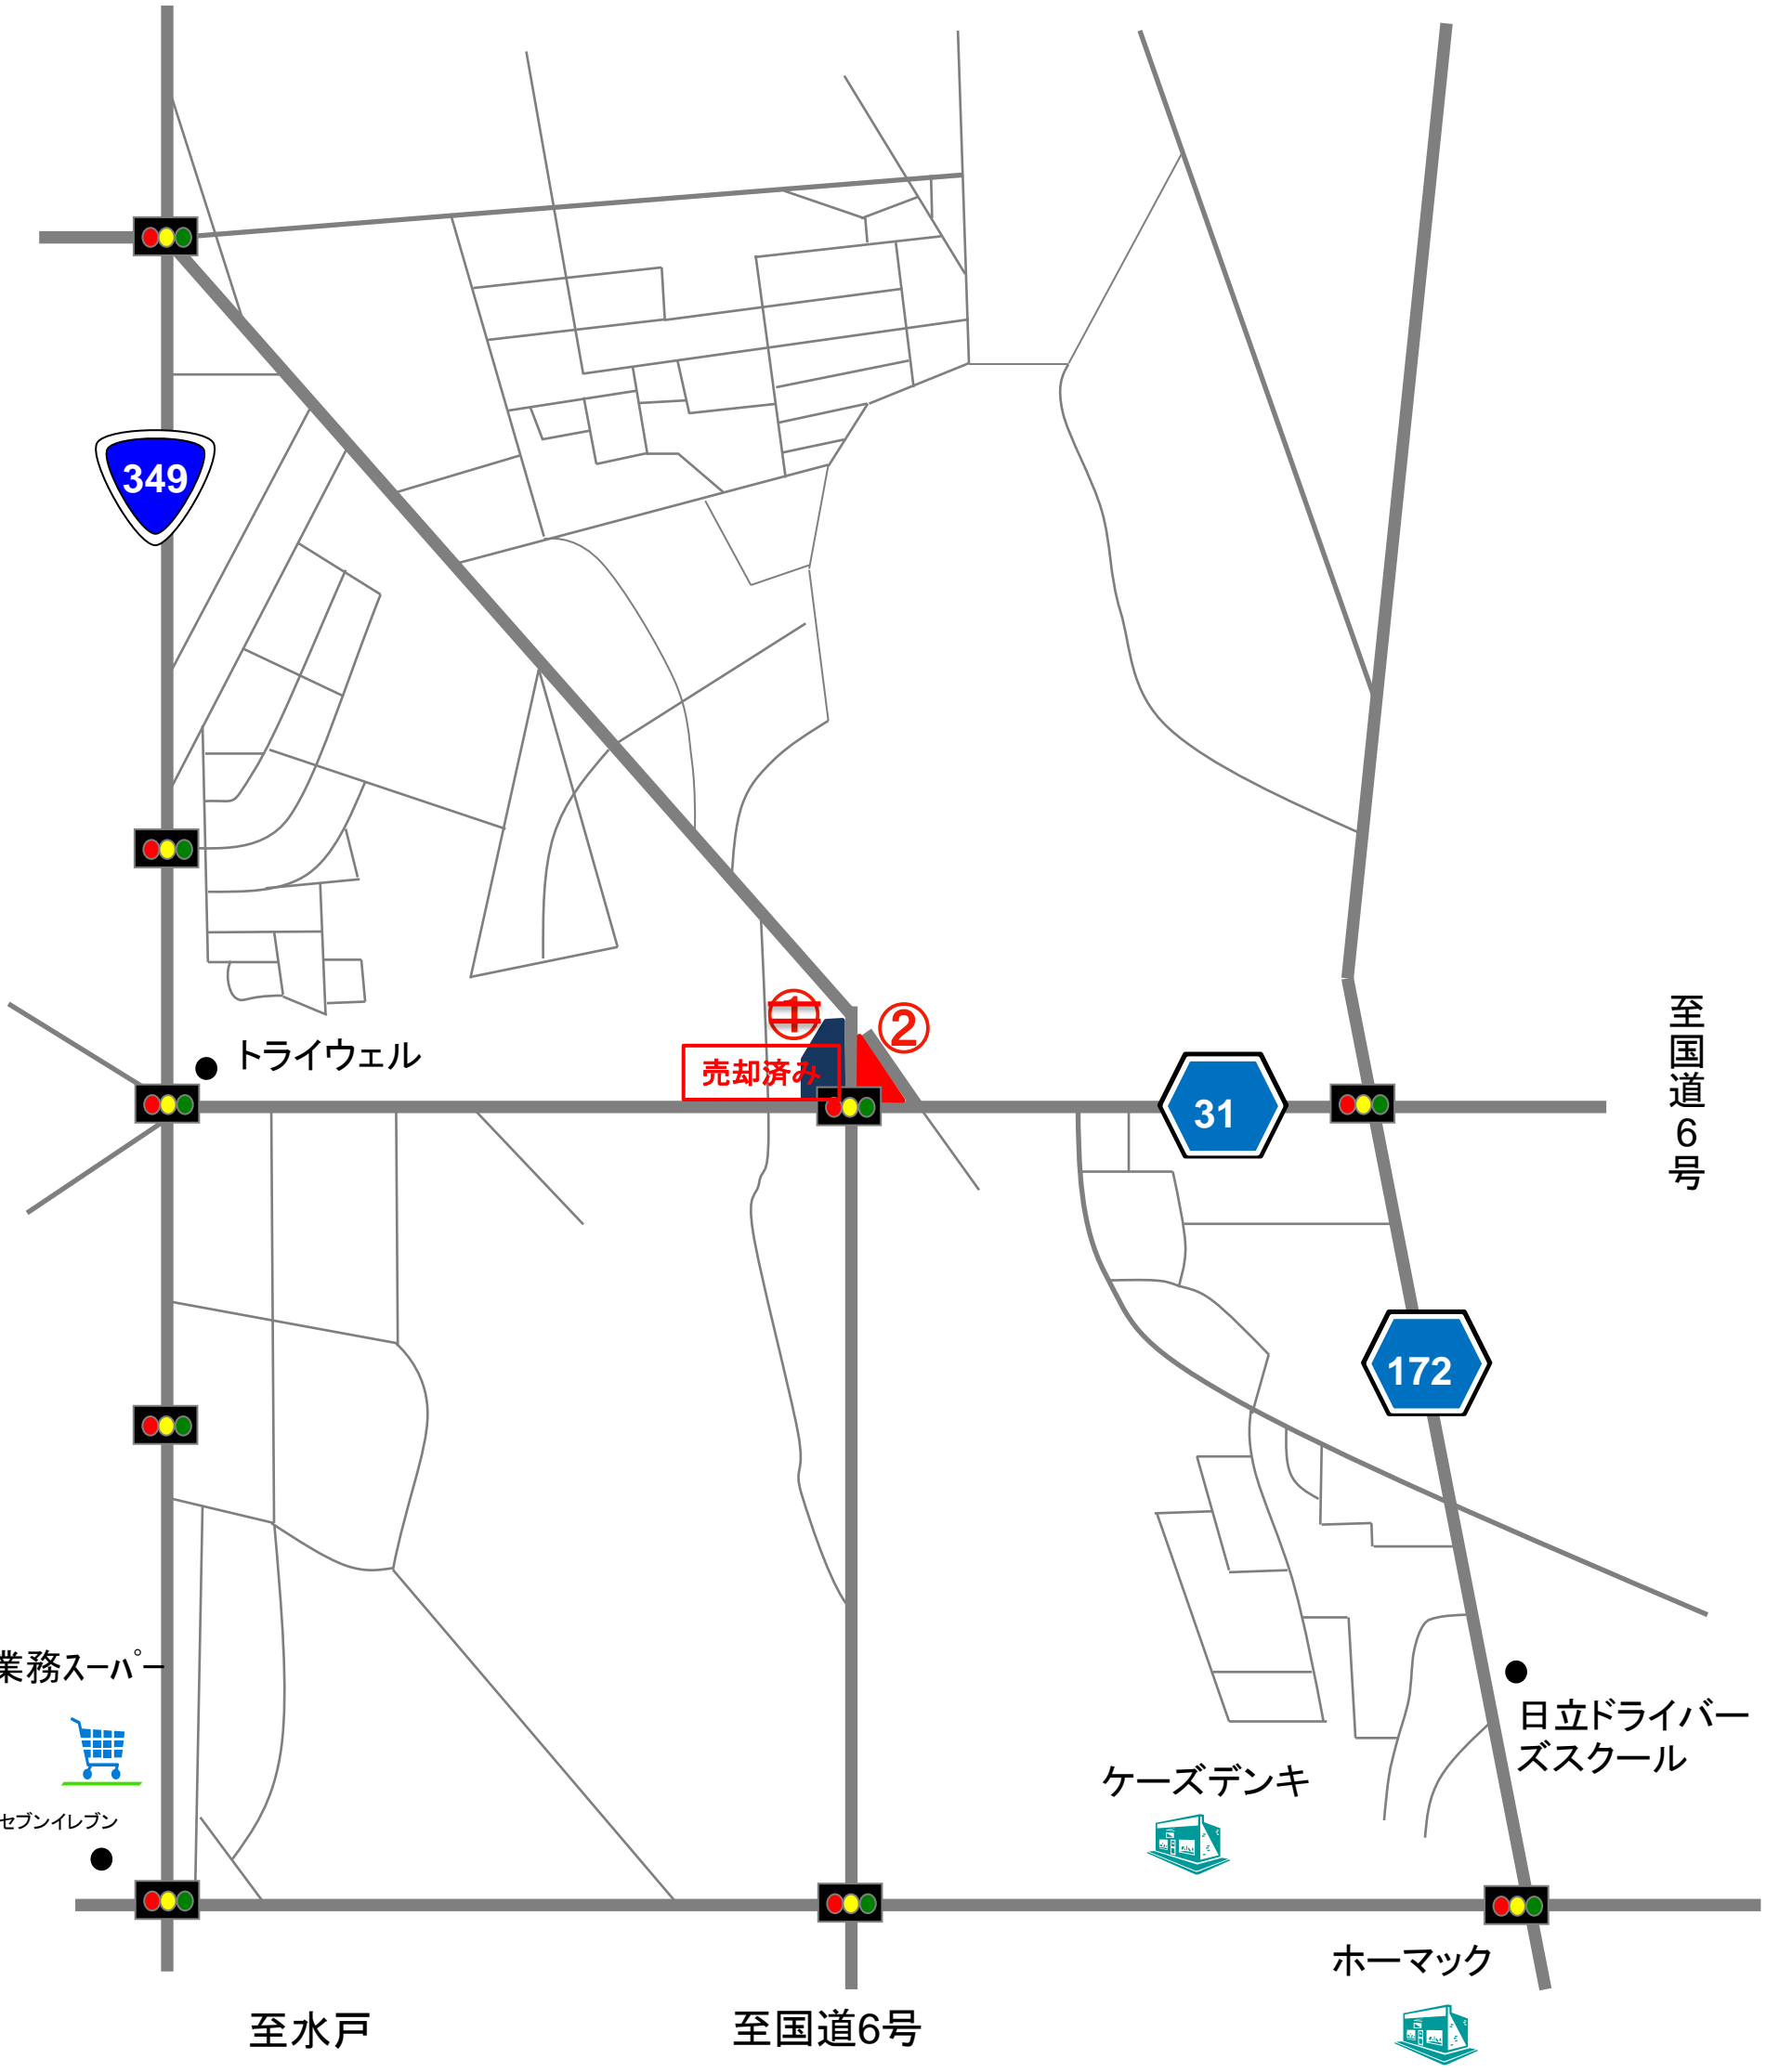

市有地売却地案内図

至常陸太田

業務スーパー

セブンイレブン

● トライウエル

売却済み

②

ケーズデンキ

● 日立ドライバーズスクール

ホームマック

至水戸

至国道6号

至国道6号