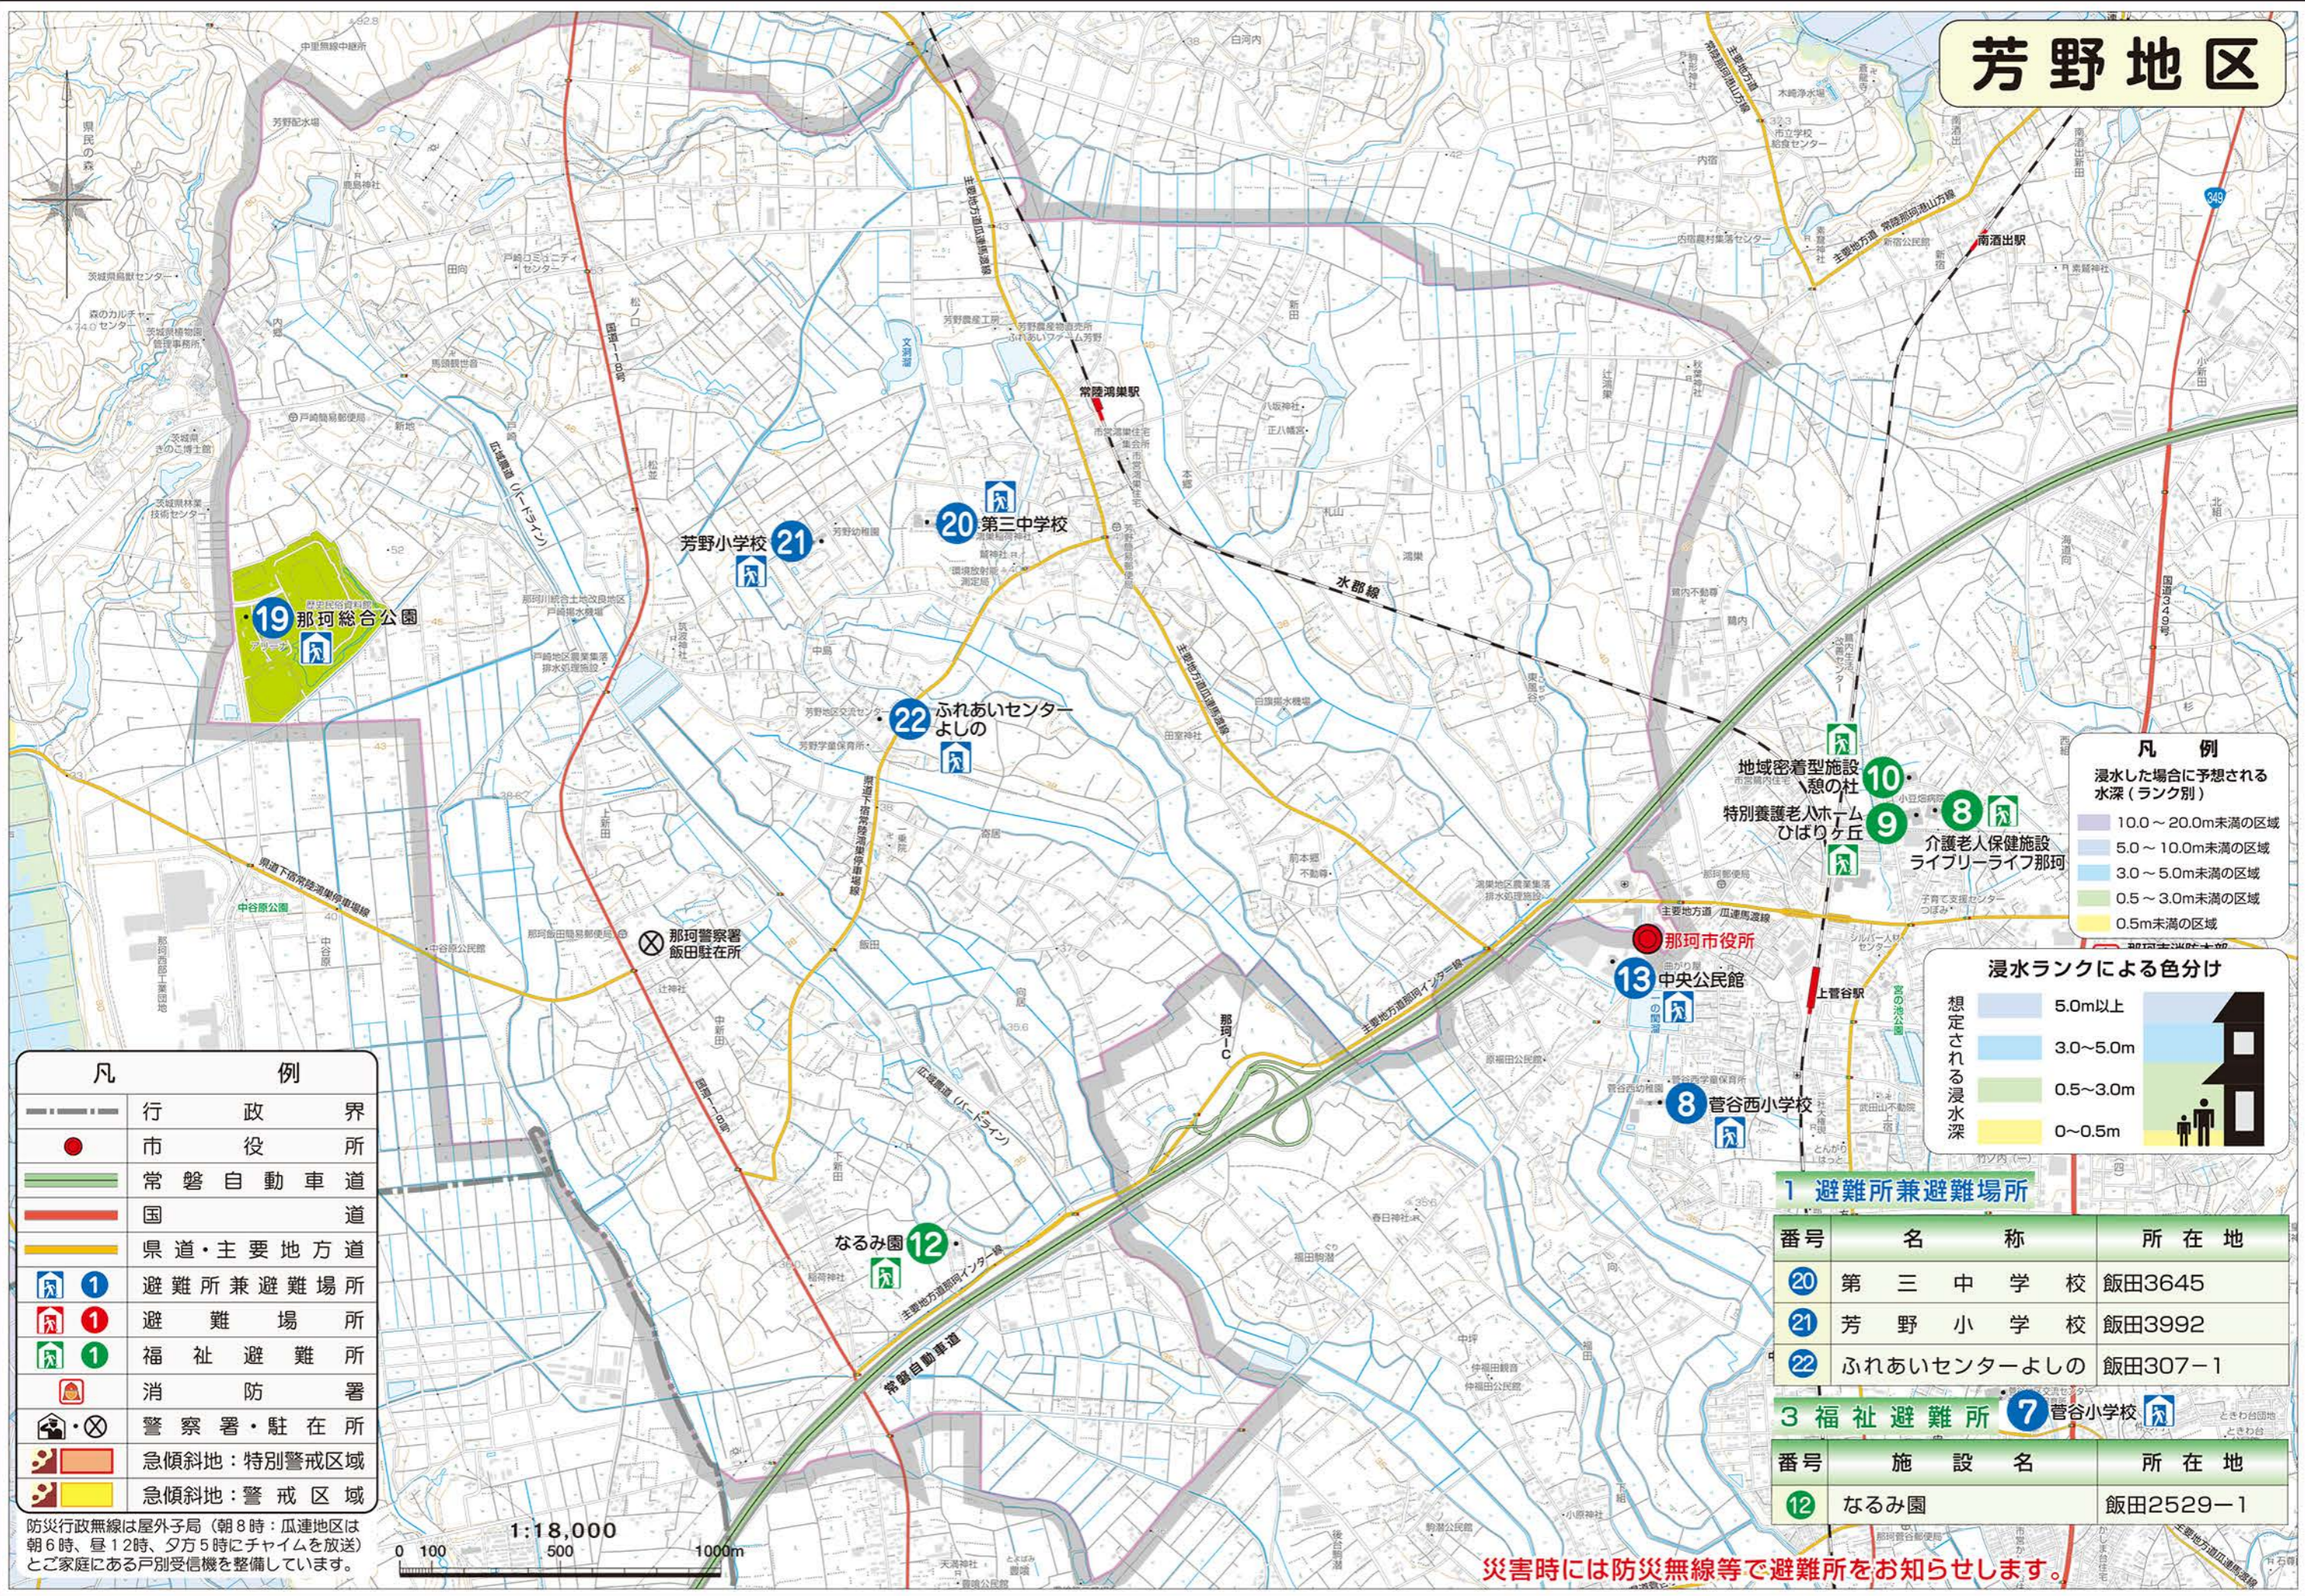

芳野地区

凡例
 浸水した場合に予想される水深（ランク別）

- 10.0～20.0m未満の区域
- 5.0～10.0m未満の区域
- 3.0～5.0m未満の区域
- 0.5～3.0m未満の区域
- 0.5m未満の区域

浸水ランクによる色分け

想定される浸水深

- 5.0m以上
- 3.0～5.0m
- 0.5～3.0m
- 0～0.5m

凡例

---	行政界
●	市役所
—	常磐自動車道
—	国道
—	県道・主要地方道
①	避難所兼避難場所
①	避難場所
①	福祉避難所
消防署	消防署
警察署・駐在所	警察署・駐在所
急傾斜地：特別警戒区域	急傾斜地：特別警戒区域
急傾斜地：警戒区域	急傾斜地：警戒区域

1 避難所兼避難場所

番号	名称	所在地
20	第三中学校	飯田3645
21	芳野小学校	飯田3992
22	ふれあいセンターよしの	飯田307-1

3 福祉避難所 7 菅谷小学校

番号	施設名	所在地
12	なるみ園	飯田2529-1

防災行政無線は屋外子局（朝8時：瓜連地区は朝6時、昼12時、夕方5時にチャイムを放送）とご家庭にある戸別受信機を整備しています。

災害時には防災無線等で避難所をお知らせします。