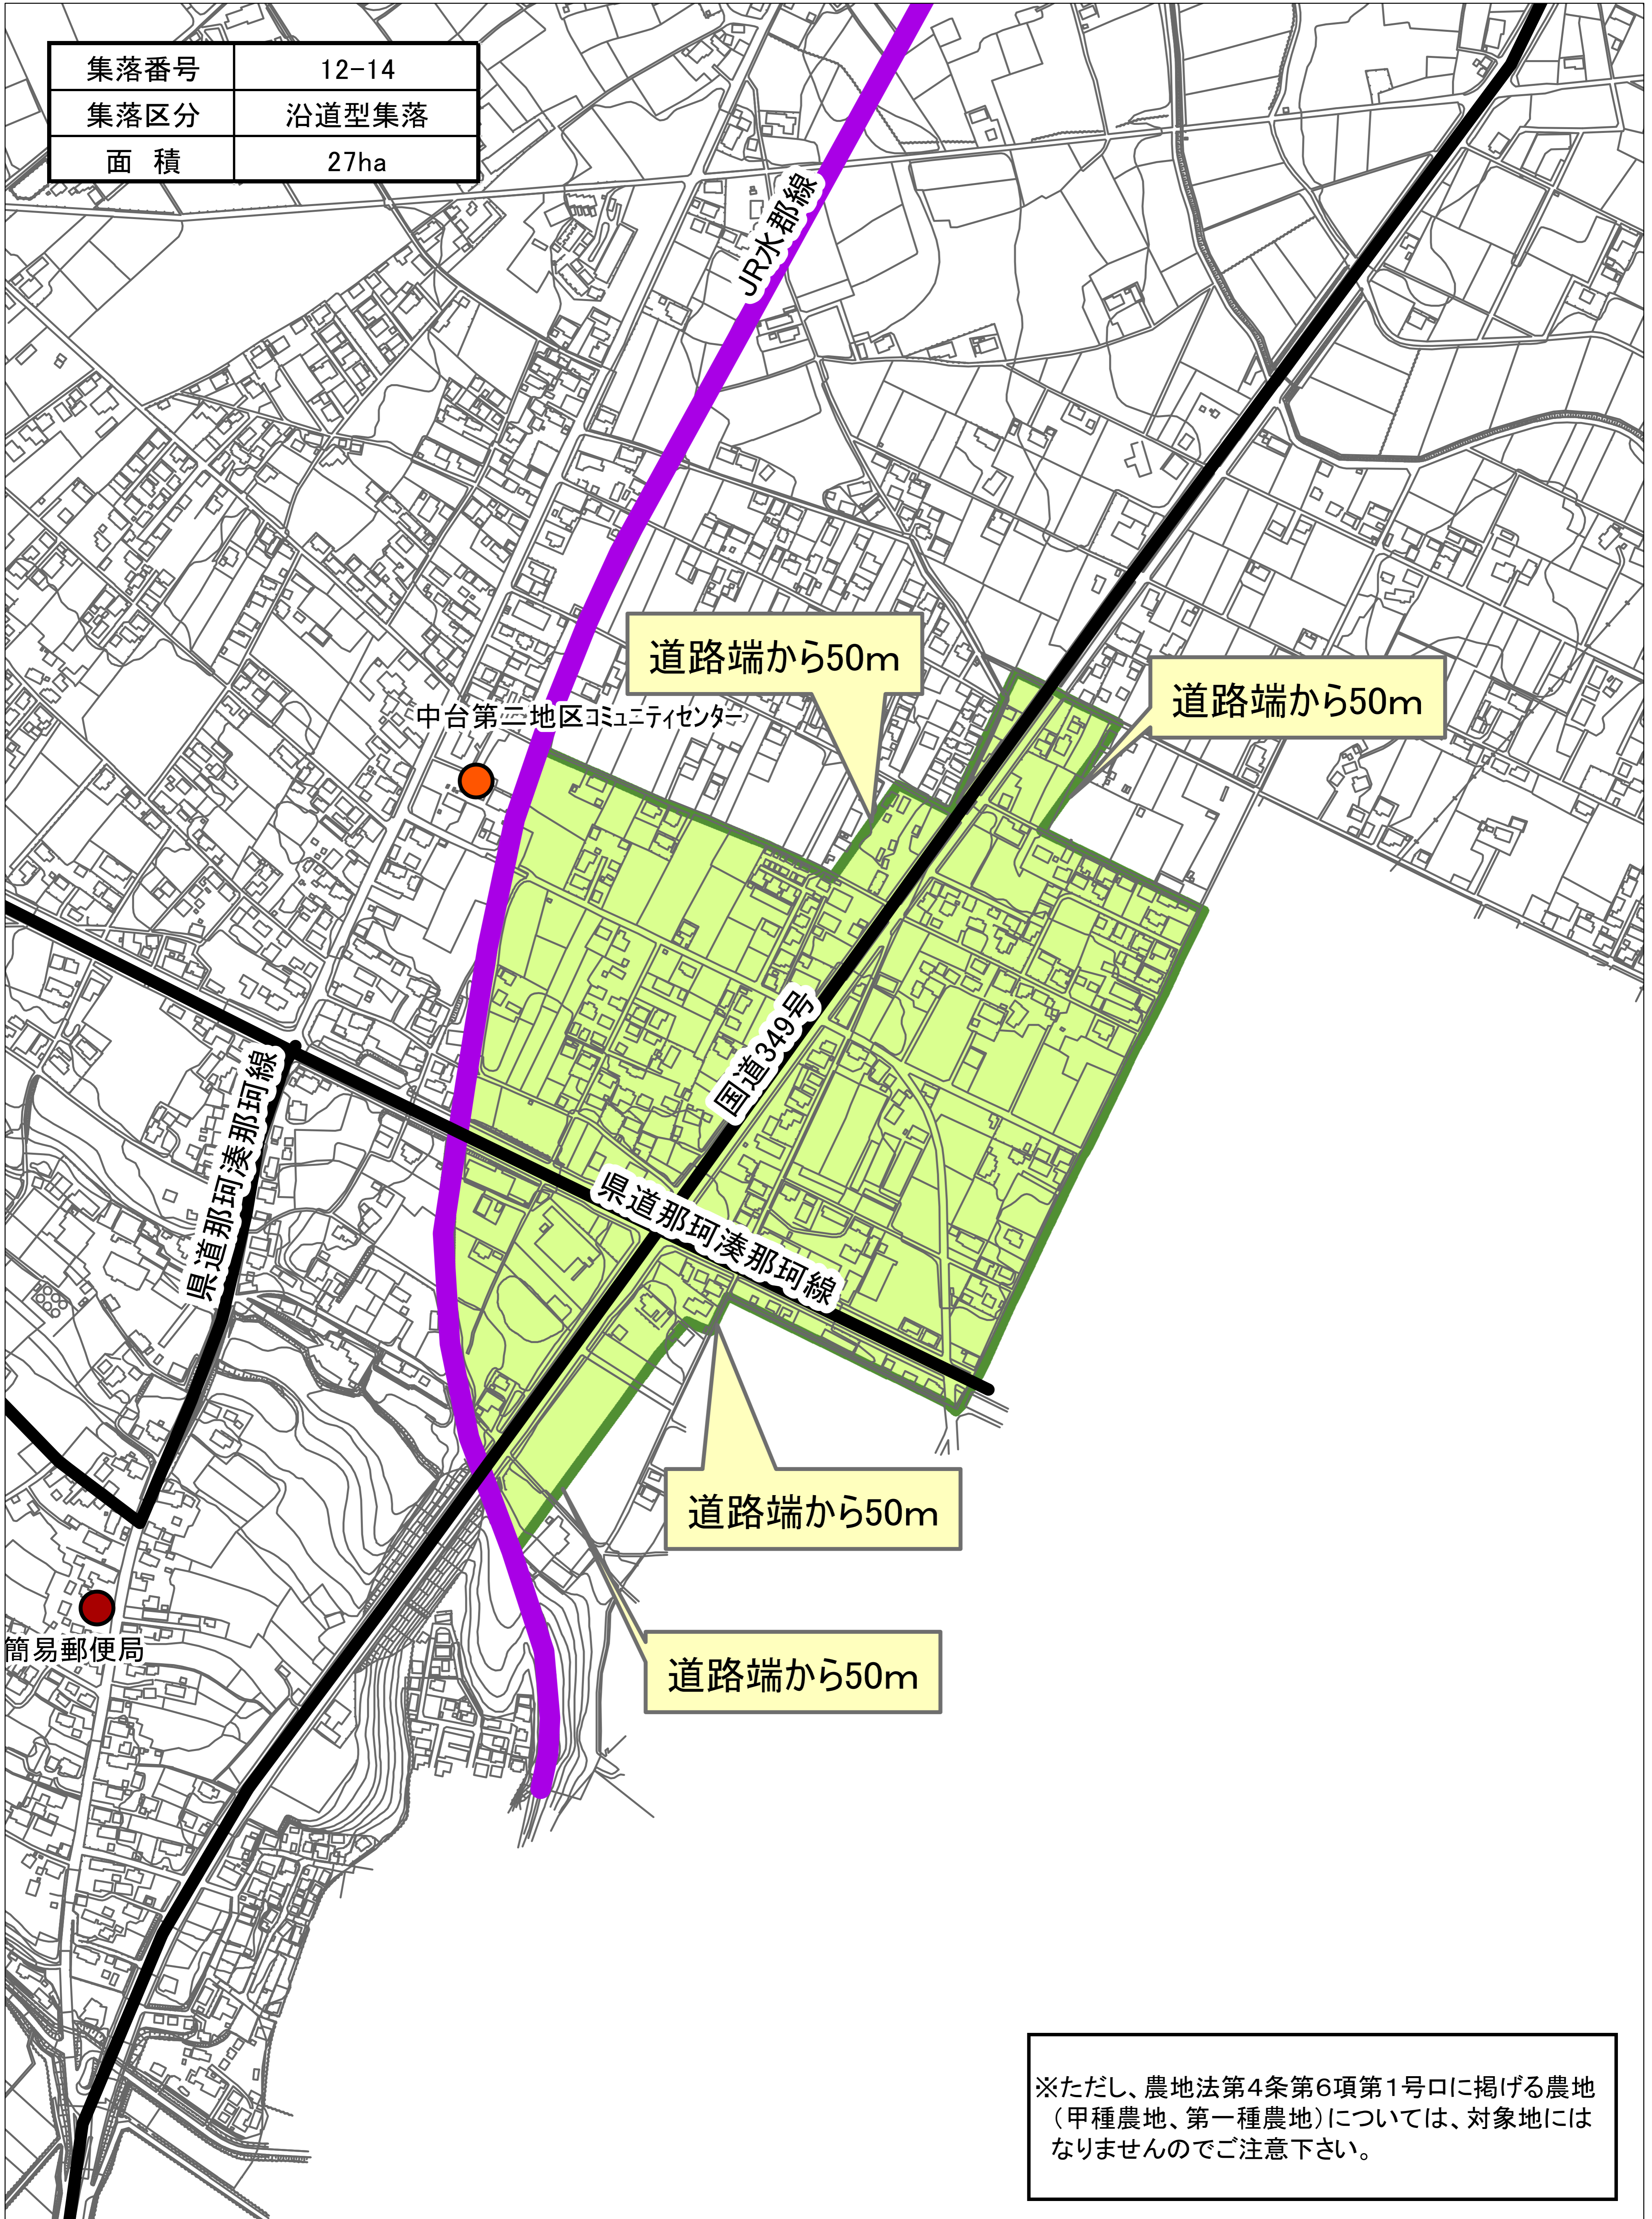

集落番号	12-14
集落区分	沿道型集落
面積	27ha

道路端から50m

道路端から50m

中台第三地区コミュニティセンター

国道349号

県道那珂湊那珂線

県道那珂湊那珂線

道路端から50m

道路端から50m

簡易郵便局

※ただし、農地法第4条第6項第1号ロに掲げる農地（甲種農地、第一種農地）については、対象地にはなりませんのでご注意ください。

0 50 100 200 300

1:2,500