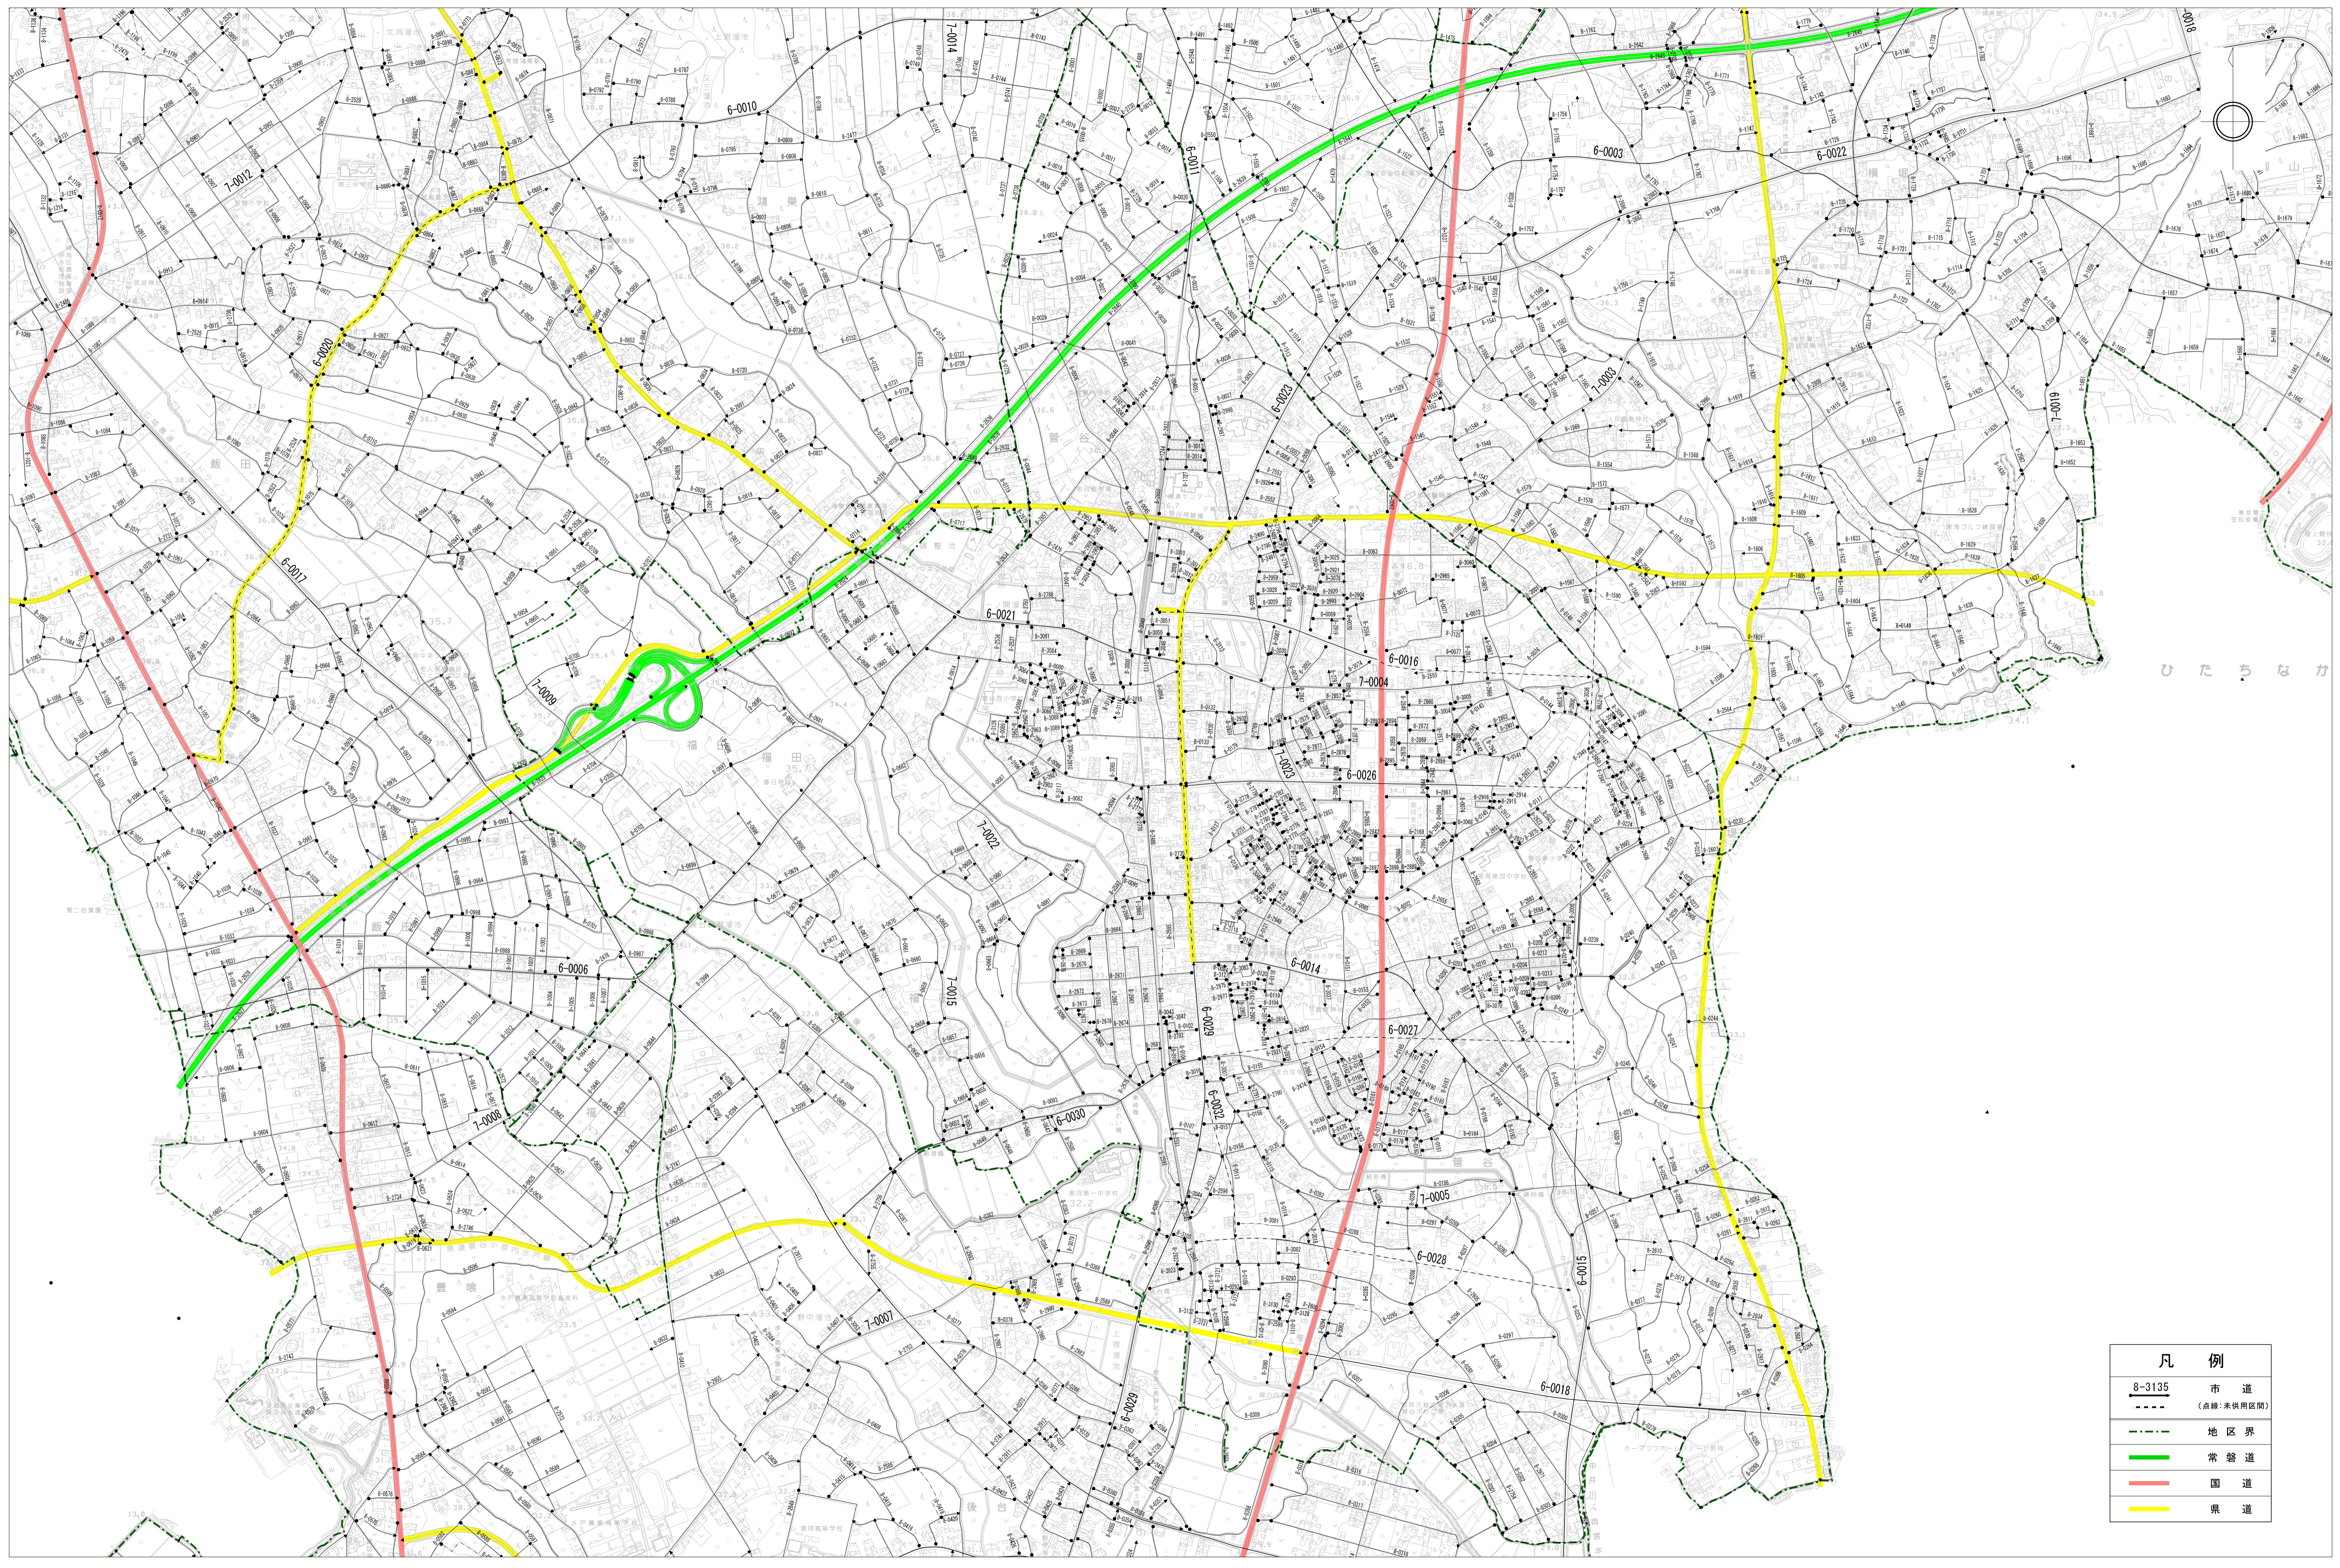

# 市道認定路線網図

(03: 菅谷地区)

ひたちなか

凡例	
8-3135	市道
(点線: 未供用区間)	
---	地区界
—	常盤道
—	国道
—	県道