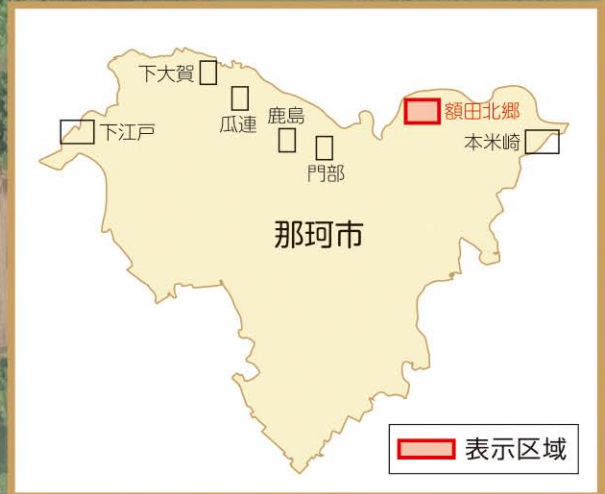

土砂災害 ハザードマップ

《額田北郷》

土砂災害危険箇所

- 土砂災害特別警戒区域
- 土砂災害警戒区域

平成18年度撮影