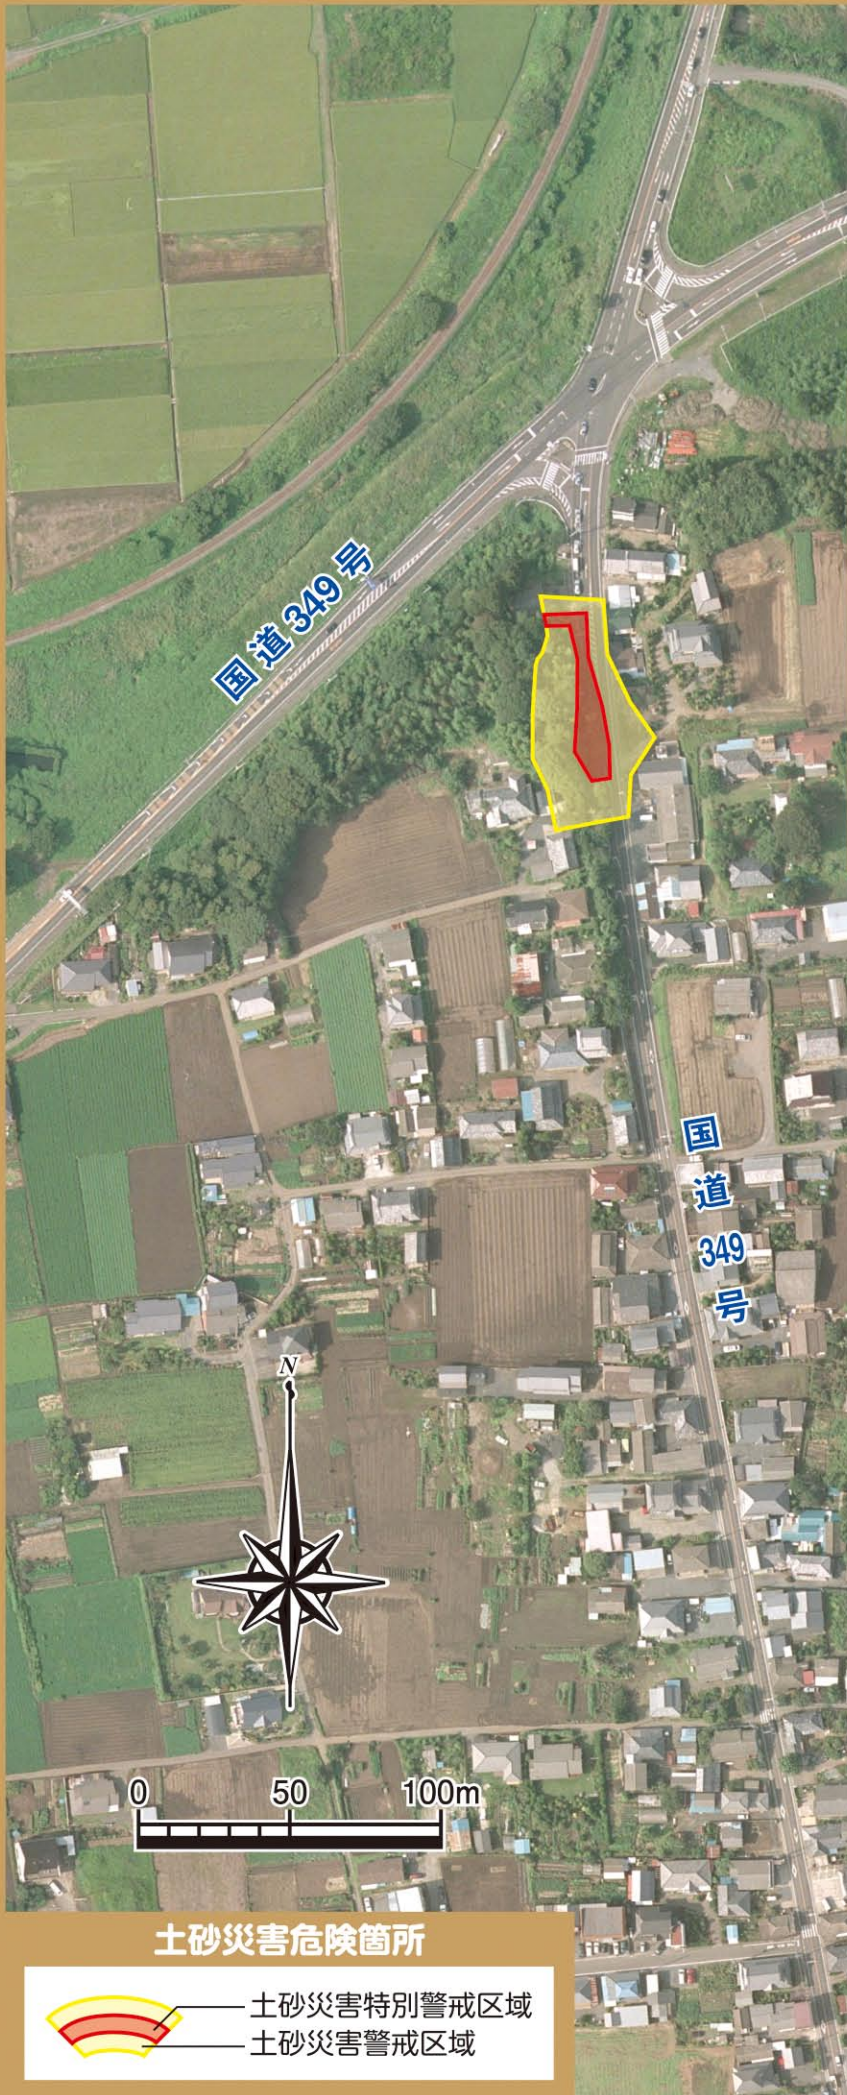

土砂災害 ハザードマップ

《額田北郷》

土砂災害危険箇所

- 土砂災害特別警戒区域
- 土砂災害警戒区域

平成18年度撮影