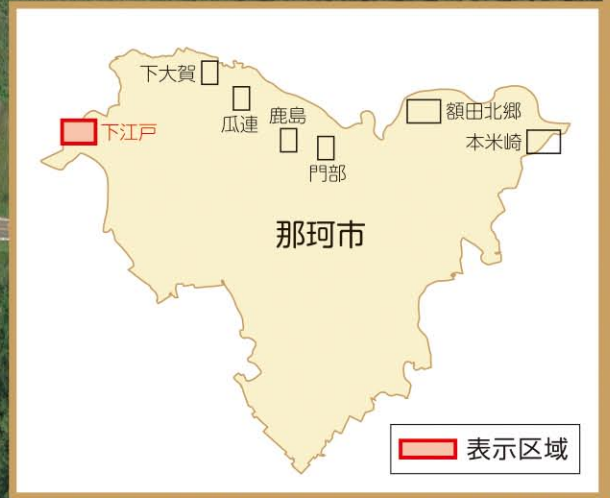

土砂災害 ハザードマップ

《下江戸》

土砂災害危険箇所

-  土砂災害特別警戒区域
-  土砂災害警戒区域