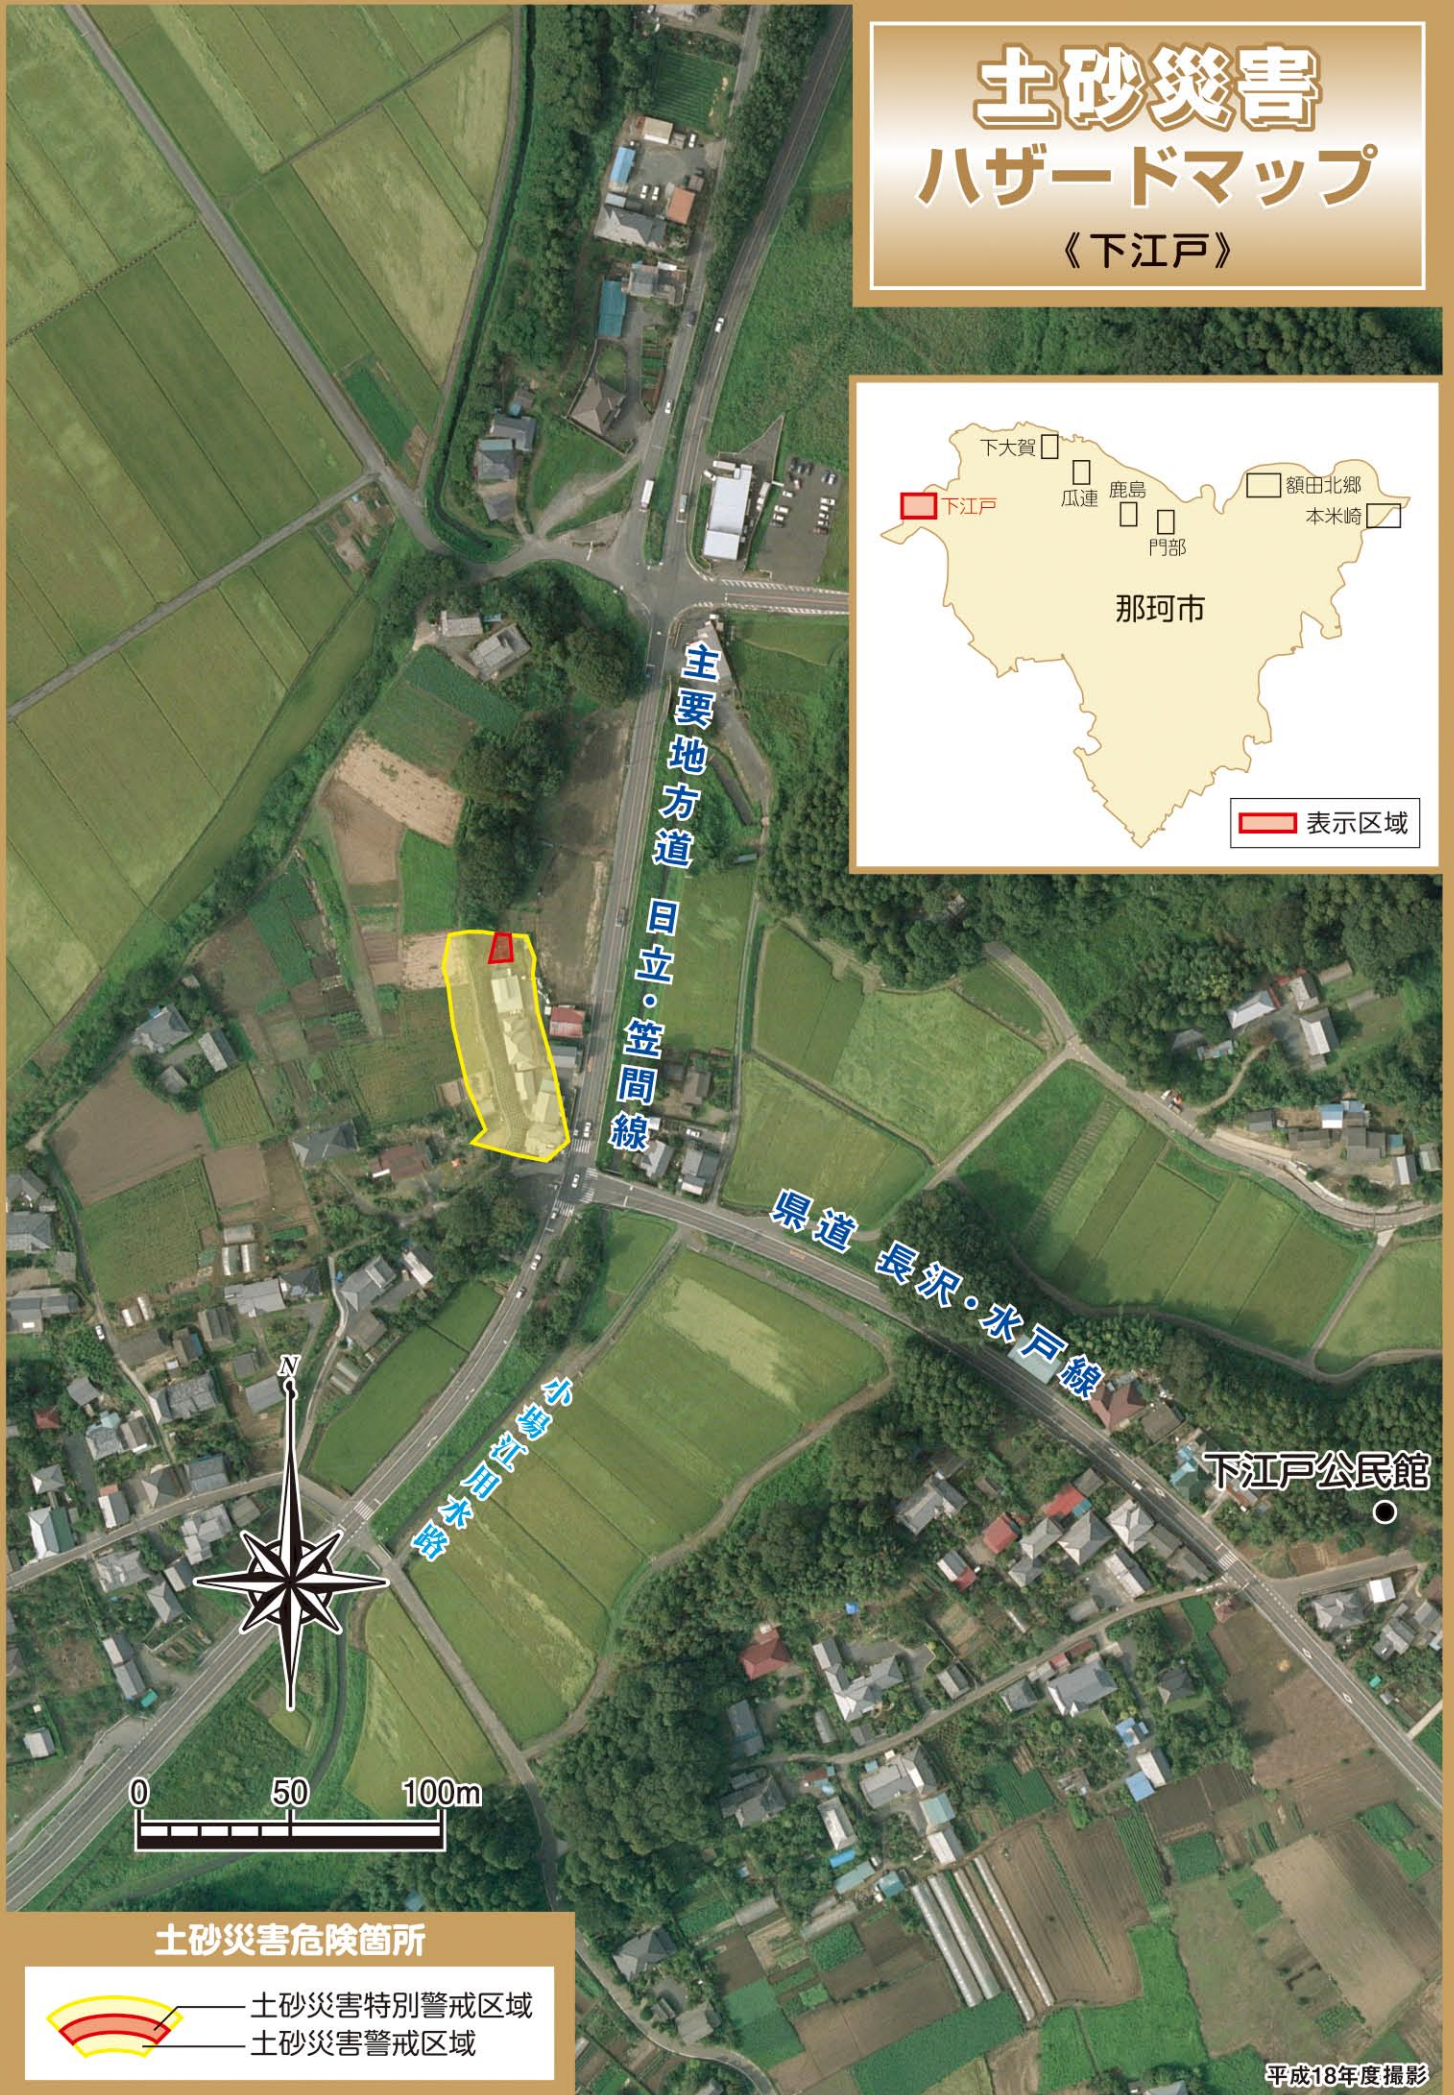

土砂災害 ハザードマップ

《下江戸》

土砂災害危険箇所

-  土砂災害特別警戒区域
-  土砂災害警戒区域