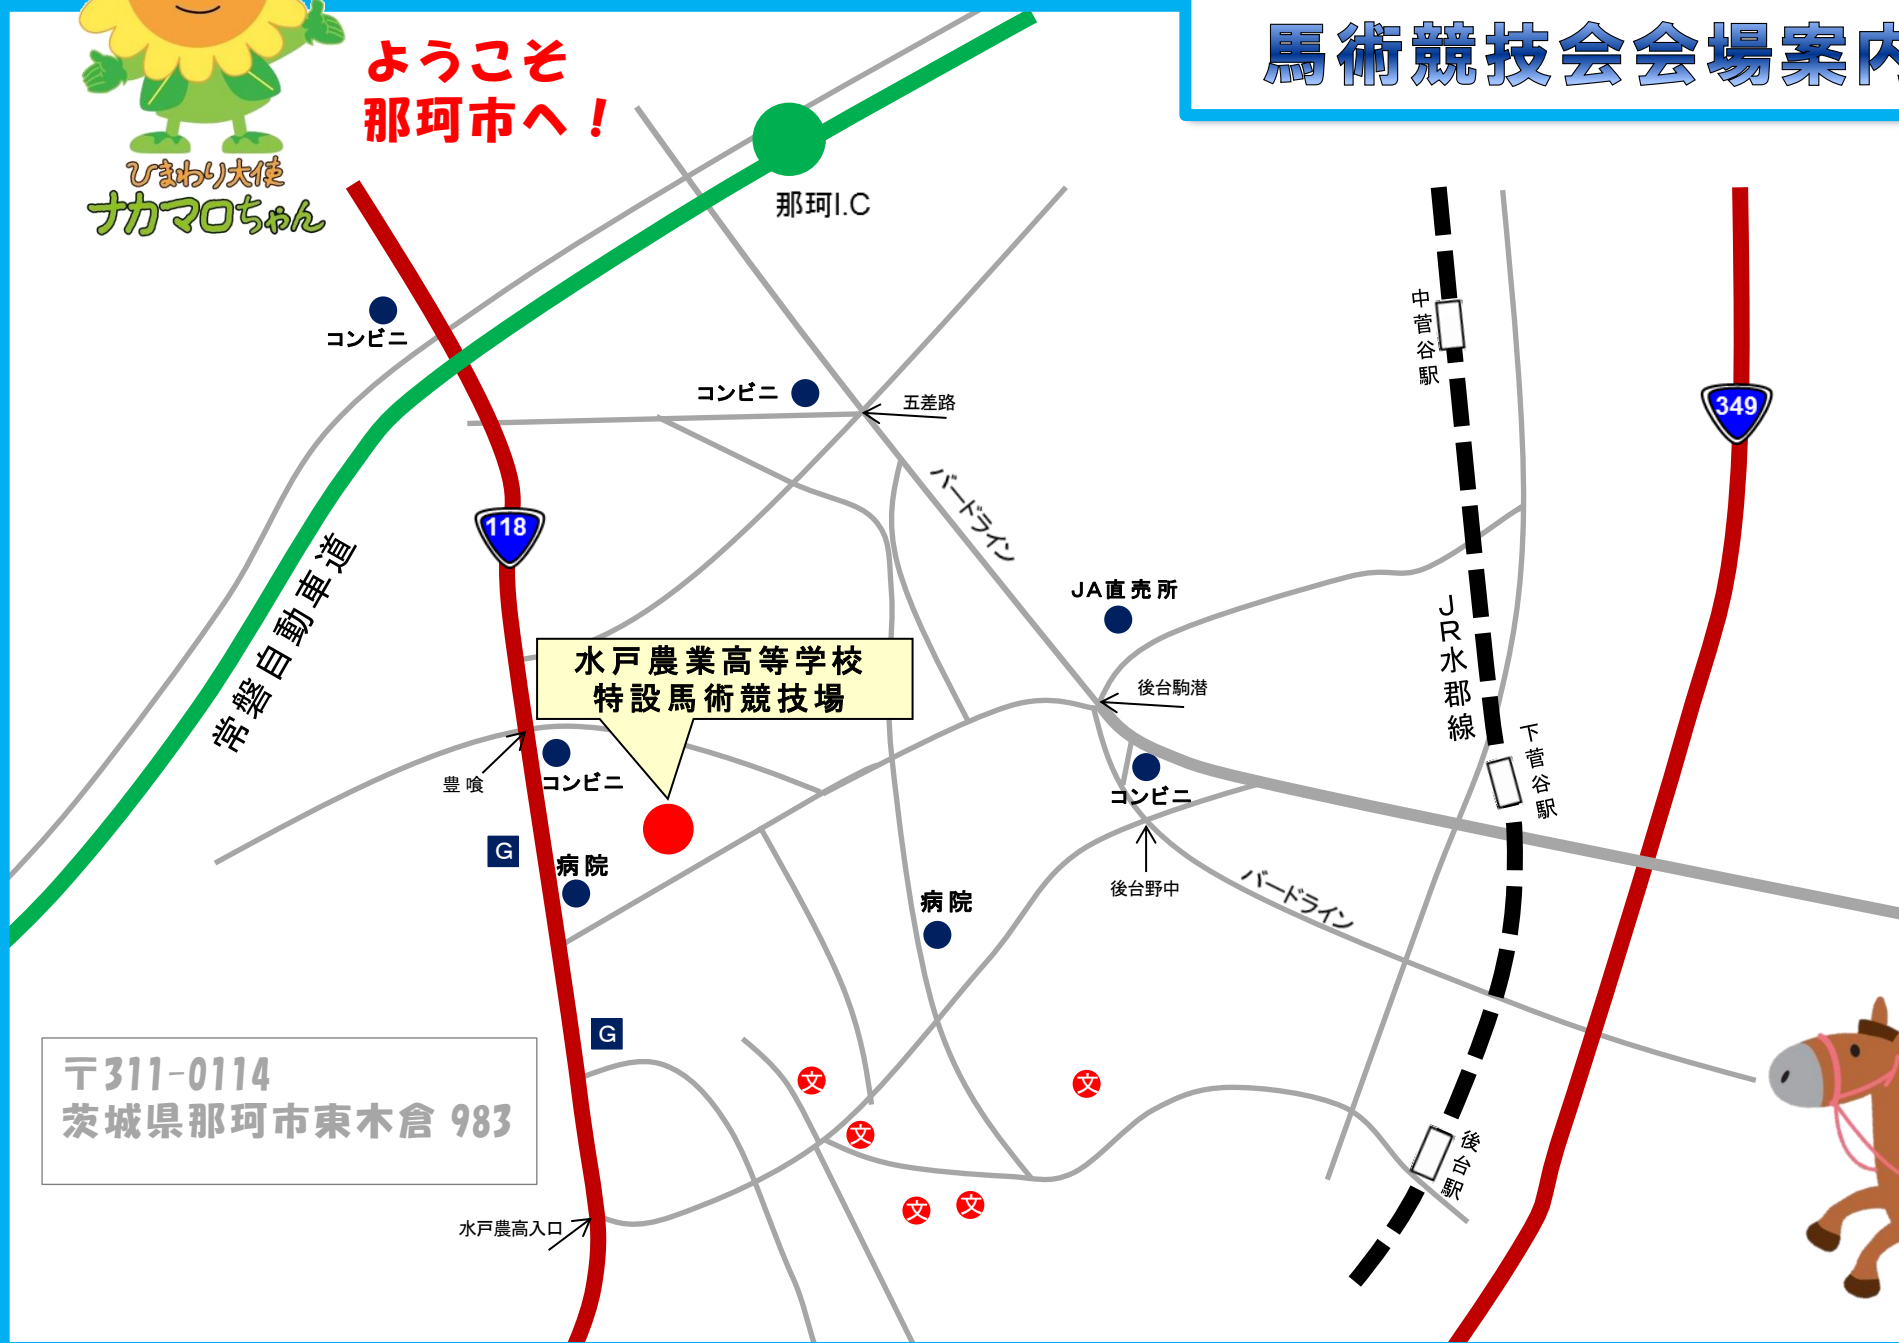

ようこそ  
那珂市へ！

# 第74回国民体育大会 馬術競技会会場案内図

水戸農業高等学校  
特設馬術競技場

〒311-0114  
茨城県那珂市東木倉 983