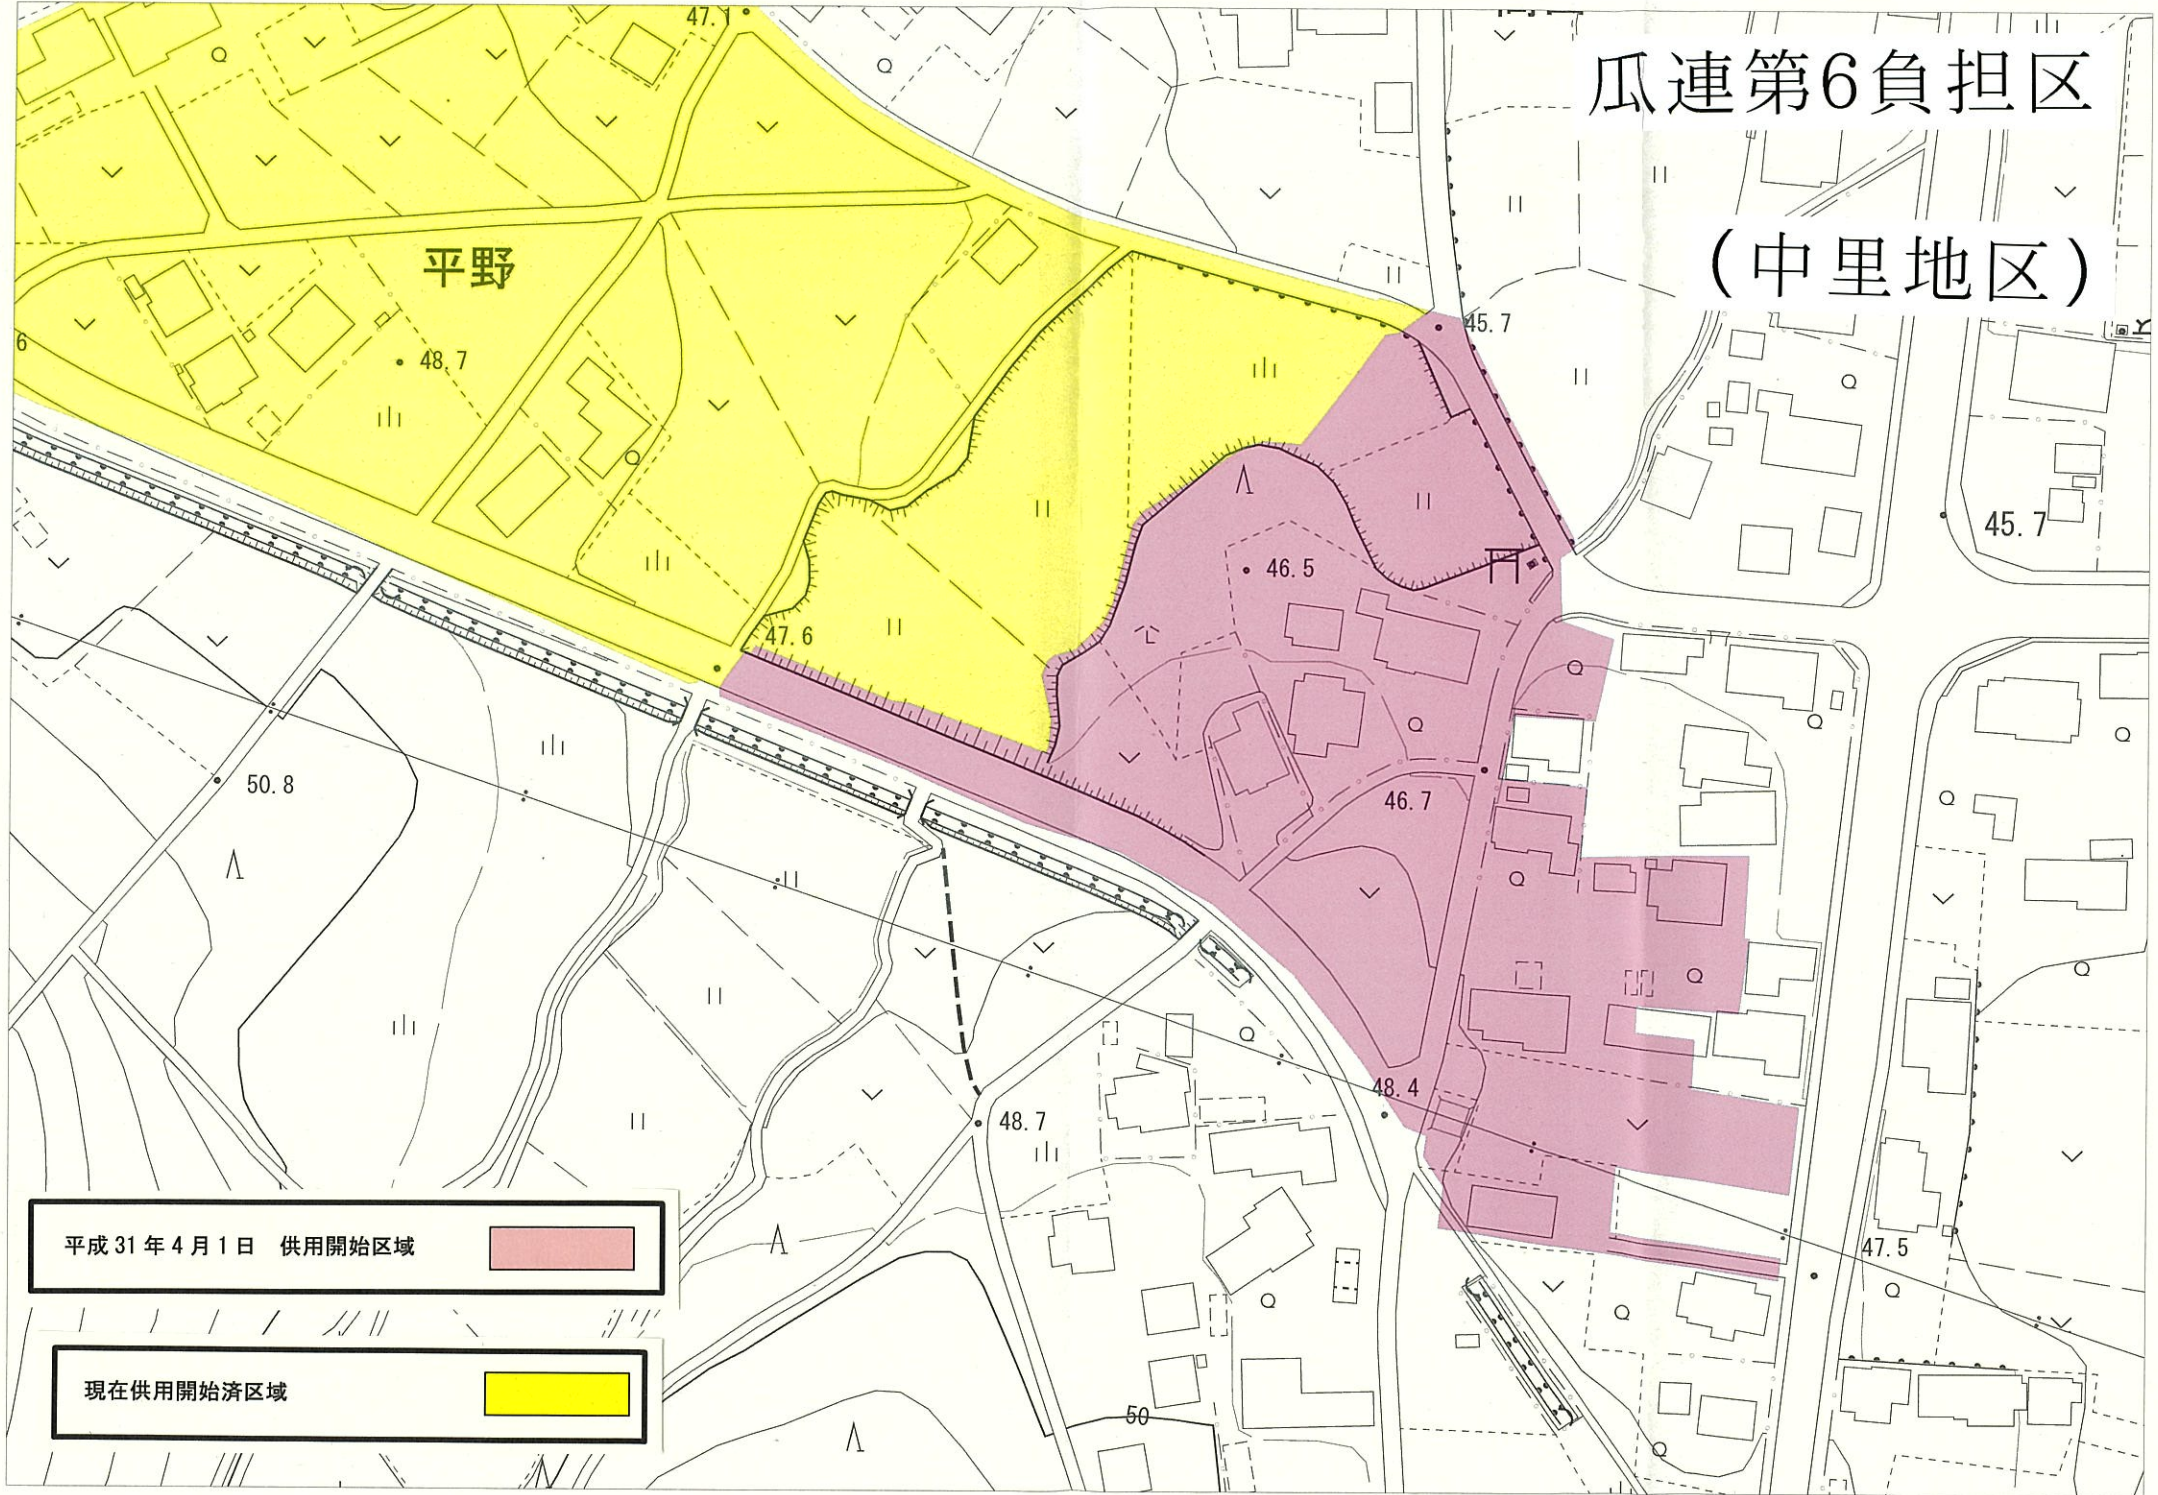

瓜連第6負担区 (中里地区)

平野

平成31年4月1日 供用開始区域

現在供用開始済区域