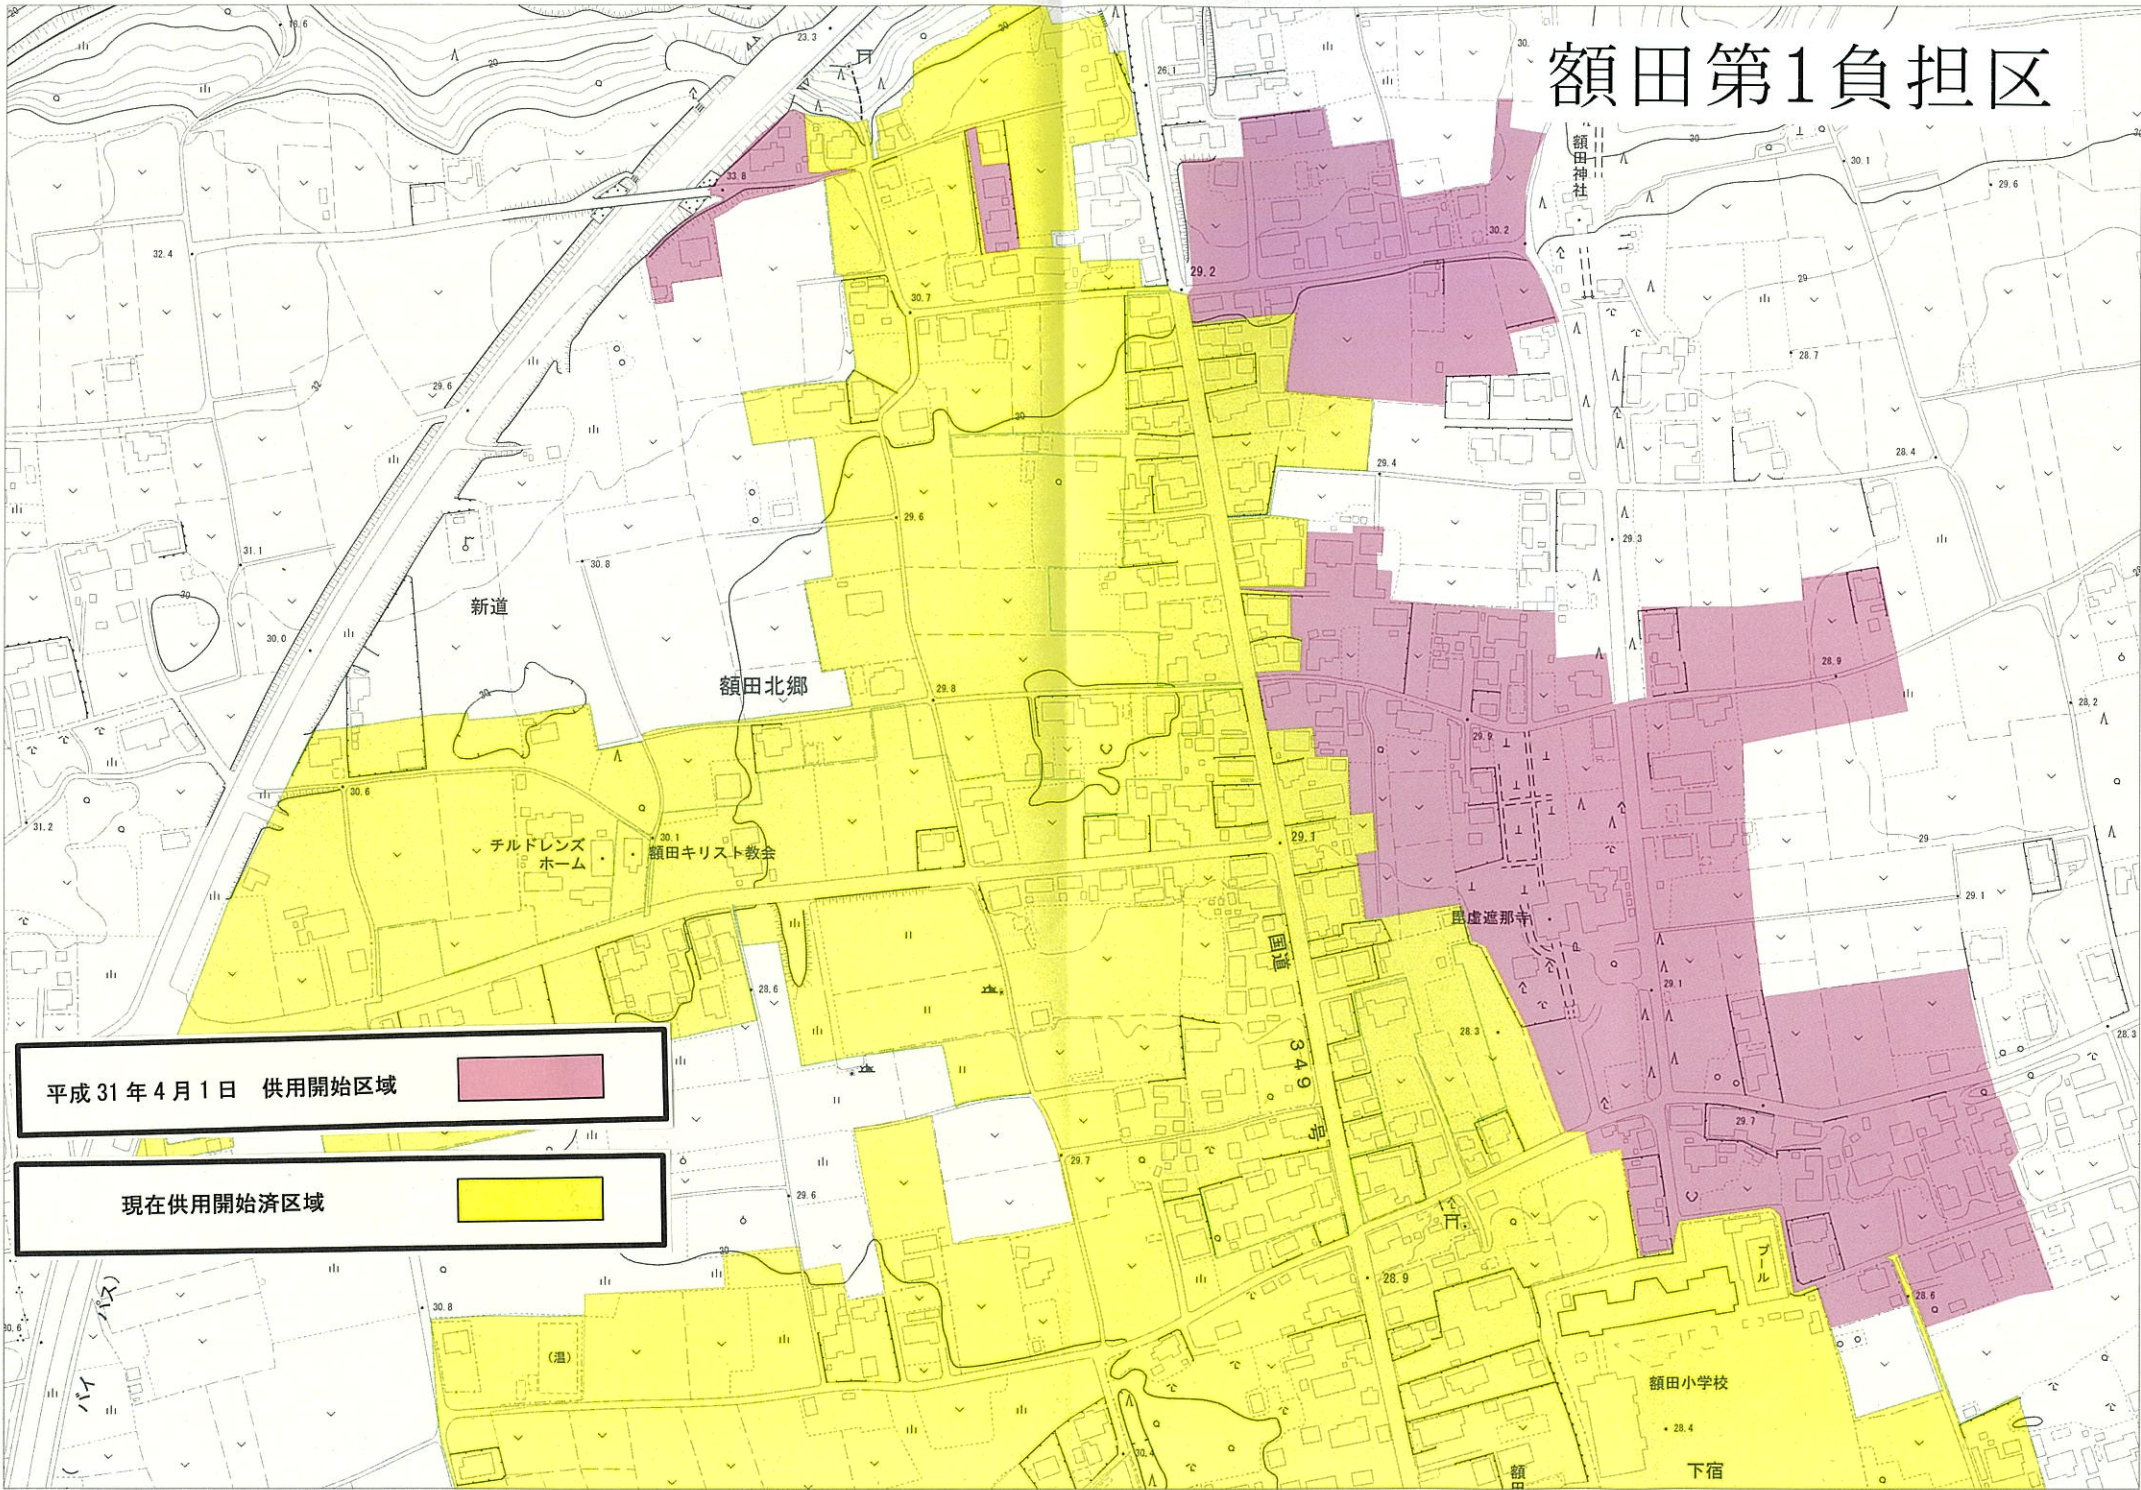

額田第1負担区

平成 31 年 4 月 1 日 供用開始区域

現在供用開始済区域