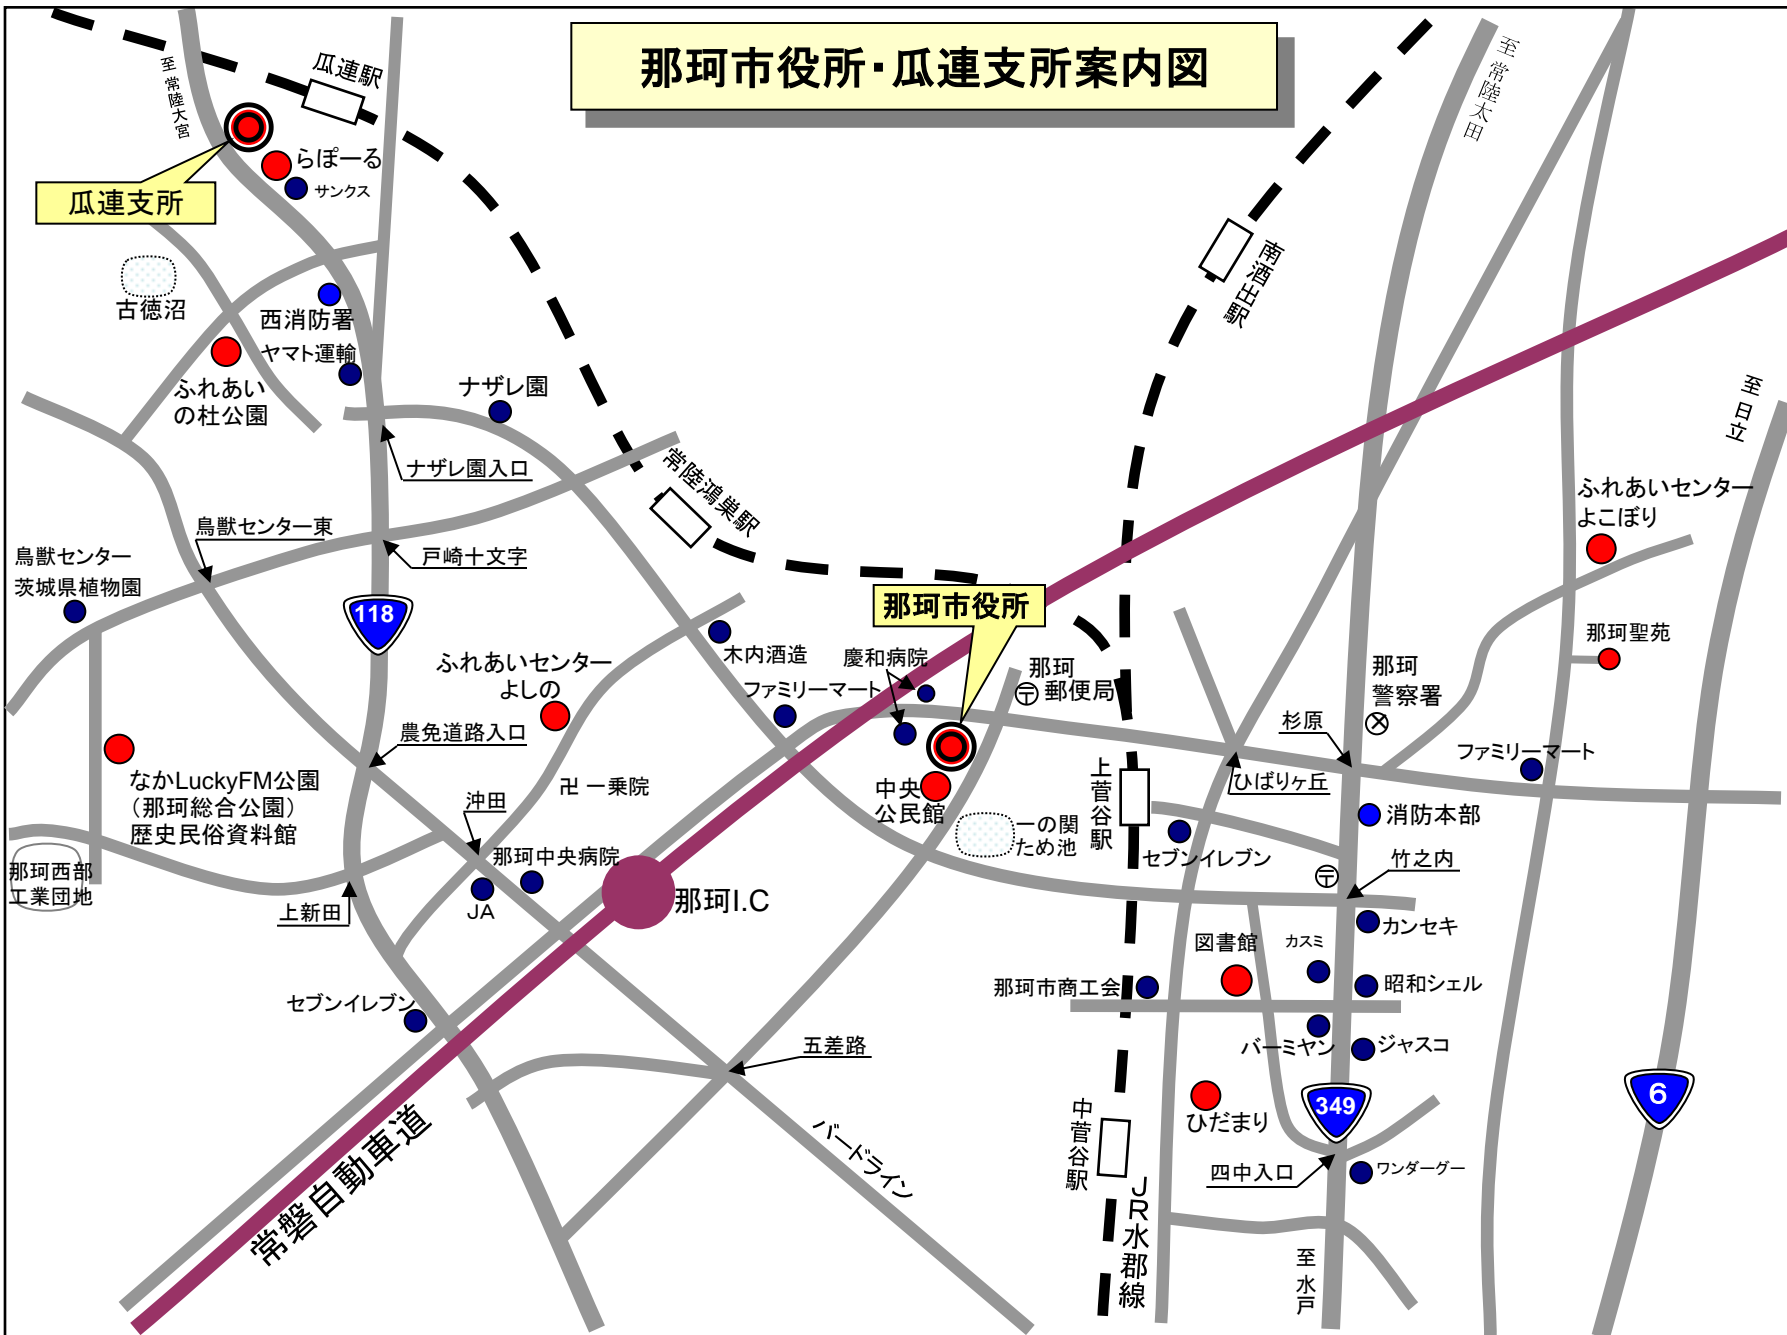

# 那珂市役所・瓜連支所案内図

瓜連支所

那珂市役所

那珂I.C.

瓜連駅  
らぼーる  
サンクス

古徳沼  
西消防署  
ヤマト運輸  
ふれあいの杜公園

ナザレ園  
ナザレ園入口  
鳥獣センター東  
鳥獣センター  
茨城県植物園

ふれあいセンター  
よしの  
農免道路入口  
なかLuckyFM公園  
(那珂総合公園)  
歴史民俗資料館

那珂西部  
工業団地  
上新田  
セブンイレブン

木内酒造  
ファミリーマート  
慶和病院  
戸崎十文字  
農免道路入口  
沖田  
那珂中央病院  
JA

中央公民館  
一の関  
ため池  
上菅谷駅  
セブンイレブン

那珂市商工会  
図書館  
カスミ  
バーミヤン  
ひだまり  
四中入口  
ワンダーゲー

那珂郵便局  
那珂警察署  
杉原  
消防本部  
竹之内  
カンセキ

ファミリーマート  
昭和シェル  
ジャスコ

ふれあいセンター  
よこぼり  
那珂聖苑

ファミリーマート

至水戸

常磐自動車道

五差路

パードライン

中菅谷駅  
JR水郡線