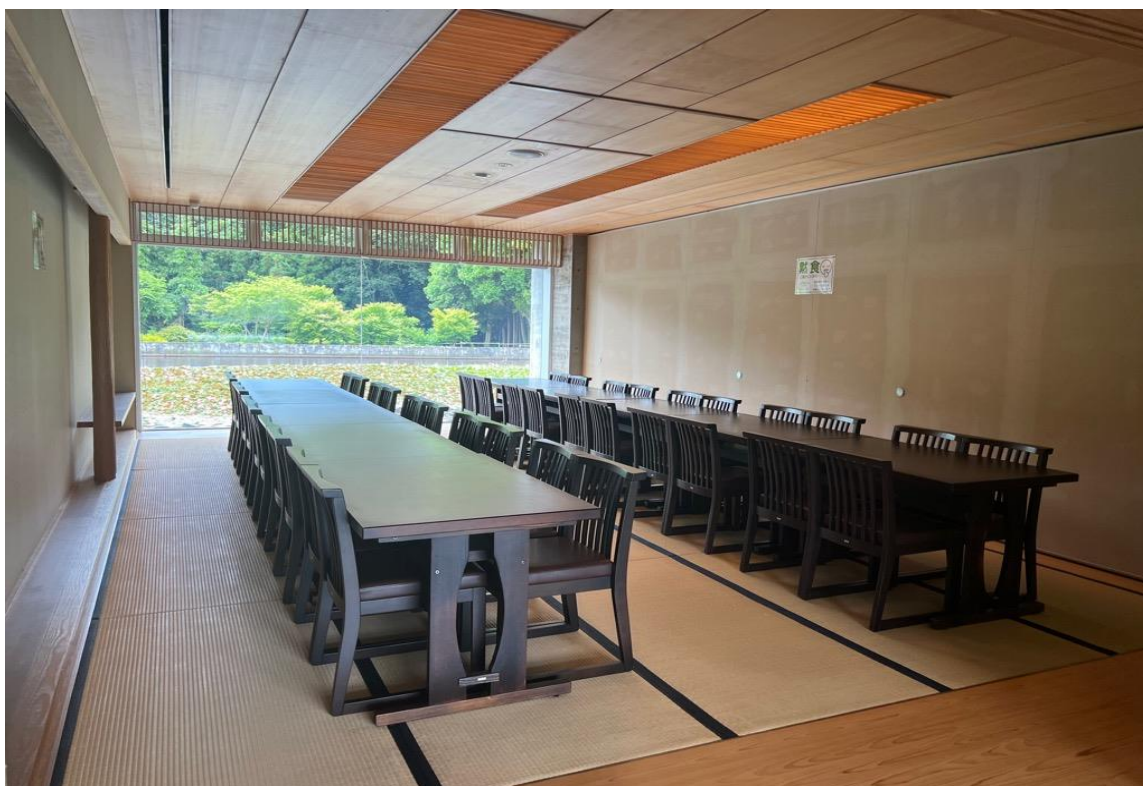

施設の見取り図

※館内は禁煙となります。喫煙の際は指定の喫煙スペースをご利用ください。

告別室（1・2）2室有

火葬前のお別れをするお部屋です。

お焼香、御饌米等でお別れすることができます。

花束を対で飾ることができます。

収骨室（1・2）2室有

収骨は、火葬炉前よりこちらのお部屋に移動して行います。

火葬炉は3炉設置

火葬炉前ホール

火葬炉前のホールです。

火葬中に遺影・位牌等を飾ることができます。

火葬中に花束を対で飾ることができます。

待合ラウンジ

待合ラウンジでの**飲酒・飲食**は禁止となります。

清涼飲料水の自動販売機がございます。

待合室（1・2・3・4）合計4室有

テーブル・イスの待合室となります。1部屋約40名がご利用できます。

式場ラウンジ

式場内の様子が確認できるモニターが設置されています。

式場受付 記帳受付・返礼品引替え所としてご利用できます。

受付拡張の際は事前に事務所に連絡して、玄関正面のエントランスをご利用ください。

大式場 定員120名

祭壇は仏式・神式・友人葬で使用できます。※花祭壇での利用はできません。