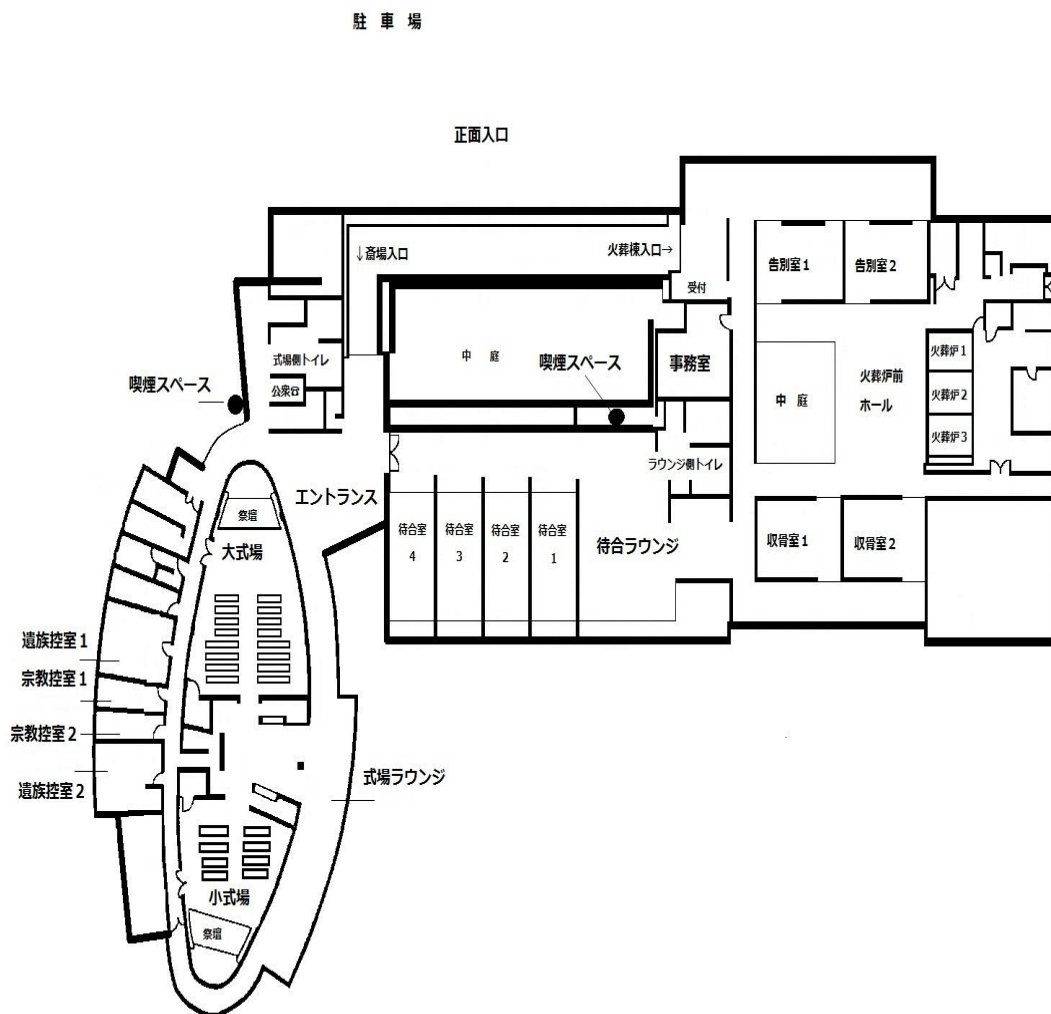

施設の見取り図

※館内は禁煙となります。喫煙の際は指定の喫煙スペースをご利用ください。

告別室（1・2）2室有

火葬前のお別れをするお部屋です。

お焼香、御饌米等でお別れすることができます。

花束を対で飾ることができます。

収骨室（1・2）2室有

収骨は、火葬炉前よりこちらのお部屋に移動して行います。

火葬炉は3炉設置

火葬炉前ホール

火葬炉前のホールです。

火葬中に遺影・位牌等を飾ることができます。

火葬中に花束を対で飾ることができます。

待合ラウンジ

待合ラウンジでの**飲酒・飲食**は禁止となります。

清涼飲料水の自動販売機がございます。

待合室（1・2・3・4）合計4室有

テーブル・イスの待合室となります。1部屋約40名がご利用できます。

式場ラウンジ

式場内の様子が確認できるモニターが設置されています。

式場受付 記帳受付・返礼品引替え所としてご利用できます。

受付拡張の際は事前に事務所に連絡して、玄関正面のエントランスをご利用ください。

大式場 定員120名

祭壇は仏式・神式・友人葬で使用できます。※花祭壇での利用はできません。