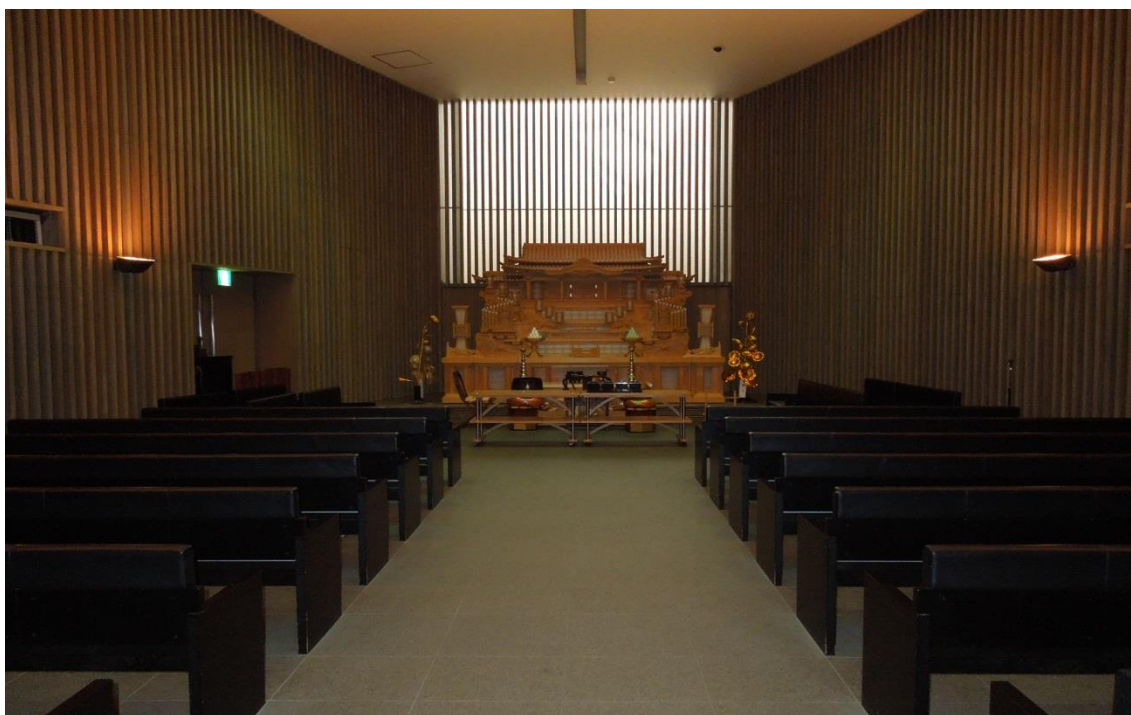

火葬炉は3炉設置

火葬炉前ホール

火葬炉前のホールです。

火葬中に遺影・位牌等を飾ることができます。

火葬中に花束を対で飾ることができます。

待合ラウンジ

待合ラウンジでの**飲酒・飲食**は禁止となります。

清涼飲料水の自動販売機がございます。

待合室（1・2・3・4）合計4室有

テーブル・イスの待合室となります。1部屋約40名がご利用できます。

式場ラウンジ

式場内の様子が確認できるモニターが設置されています。

式場受付 記帳受付・返礼品引替え所としてご利用できます。

受付拡張の際は事前に事務所に連絡して、玄関正面のエントランスをご利用ください。

大式場 定員120名

祭壇は仏式・神式・友人葬で使用できます。※花祭壇での利用はできません。