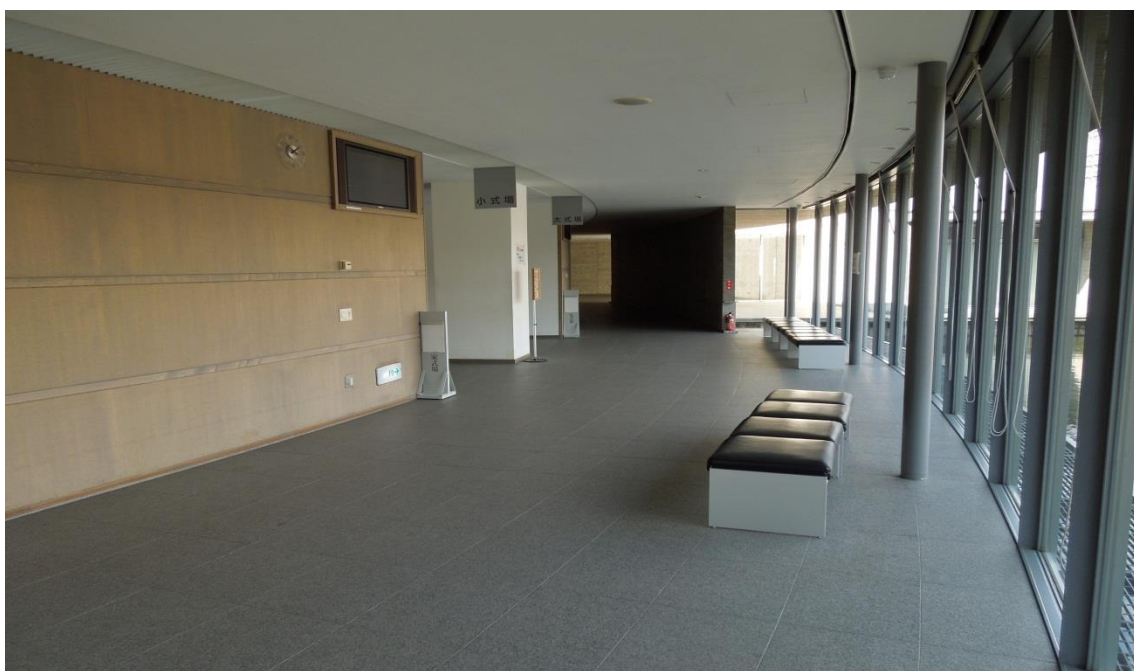

施設の見取り図

※館内は禁煙となります。喫煙の際は指定の喫煙スペースをご利用ください。

告別室（1・2）2室有

火葬前のお別れをするお部屋です。

お焼香、御饌米等でお別れすることができます。

花束を対で飾ることができます。

収骨室（1・2）2室有

収骨は、火葬炉前よりこちらのお部屋に移動して行います。

火葬炉は3炉設置

火葬炉前ホール

火葬炉前のホールです。

火葬中に遺影・位牌等を飾ることができます。

火葬中に花束を対で飾ることができます。

待合ラウンジ

待合ラウンジでの**飲酒・飲食**は禁止となります。

清涼飲料水の自動販売機がございます。

待合室（1・2・3・4）合計4室有

テーブル・イスの待合室となります。1部屋約40名がご利用できます。

式場ラウンジ

式場内の様子が確認できるモニターが設置されています。

式場受付 記帳受付・返礼品引替え所としてご利用できます。

受付拡張の際は事前に事務所に連絡して、玄関正面のエントランスをご利用ください。

大式場 定員120名

祭壇は仏式・神式・友人葬で使用できます。※花祭壇での利用はできません。