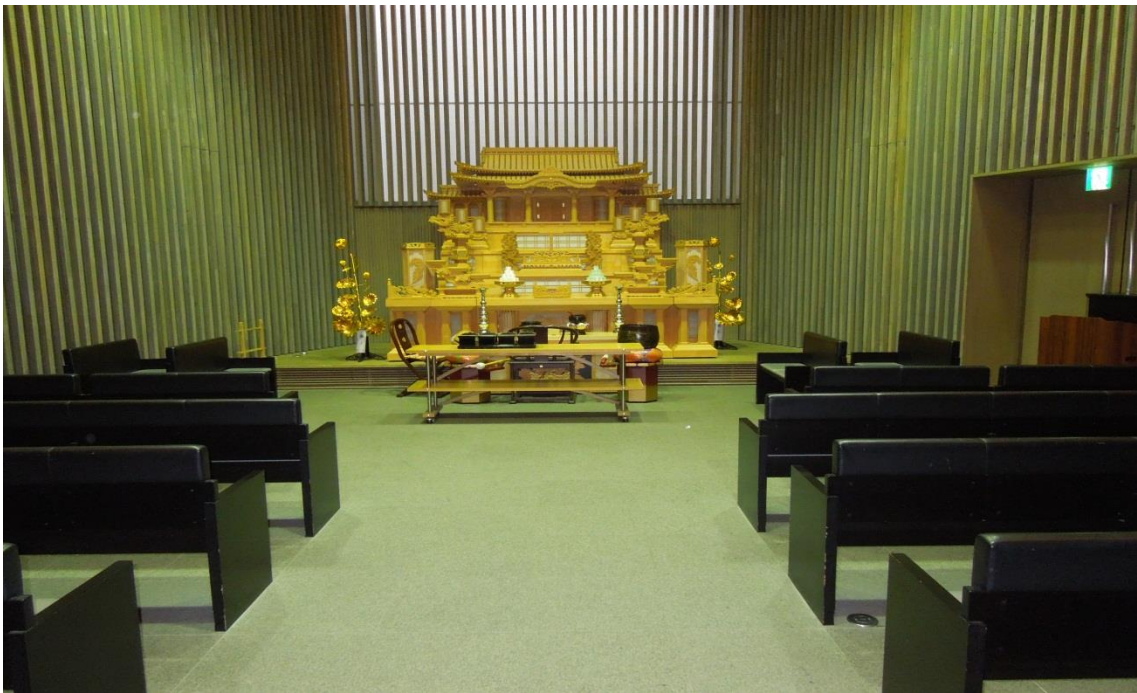

小式場（定員60名）

祭壇は仏式・神式・友人葬・キリストで使用できます。※花祭壇での利用はできません。